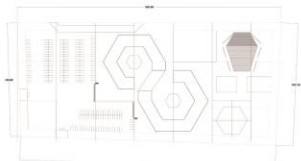

UNIDAD ADMINISTRATIVA

PROBLEMATICA Y JUSTIFICACION

EL ESTADO ACTUAL DE LAS INSTALACIONES ES ALGO DEPLORABLE, NO CUENTA CON CIERTAS AMENIDADES QUE HOY EN DIA RESULTAN ESSENCIALES, COMO LO SON ESPACIOS ABIERTOS FACIL ACCESO A TODAS PARTES.

EMPLAZAMIENTO