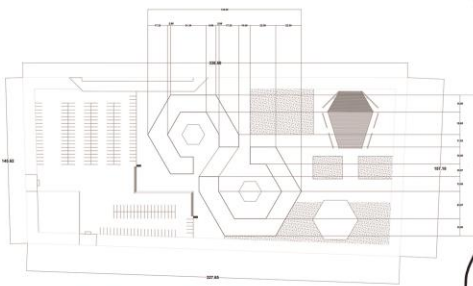

PLANTA DE CONJUNTO

UNIDAD ADMINISTRATIVA

PROBLEMATICA Y JUSTIFICACION

EL ESTADO ACTUAL DE LAS INSTALACIONES ES ALGO DEPLORABLE, NO CUENTA CON CIERTAS AMENIDADES QUE HOY EN DIA RESULTAN ESSENCIALES, COMO LO SON ESPACIOS ABIERTOS FACIL ACCESO A TODAS PARTES.