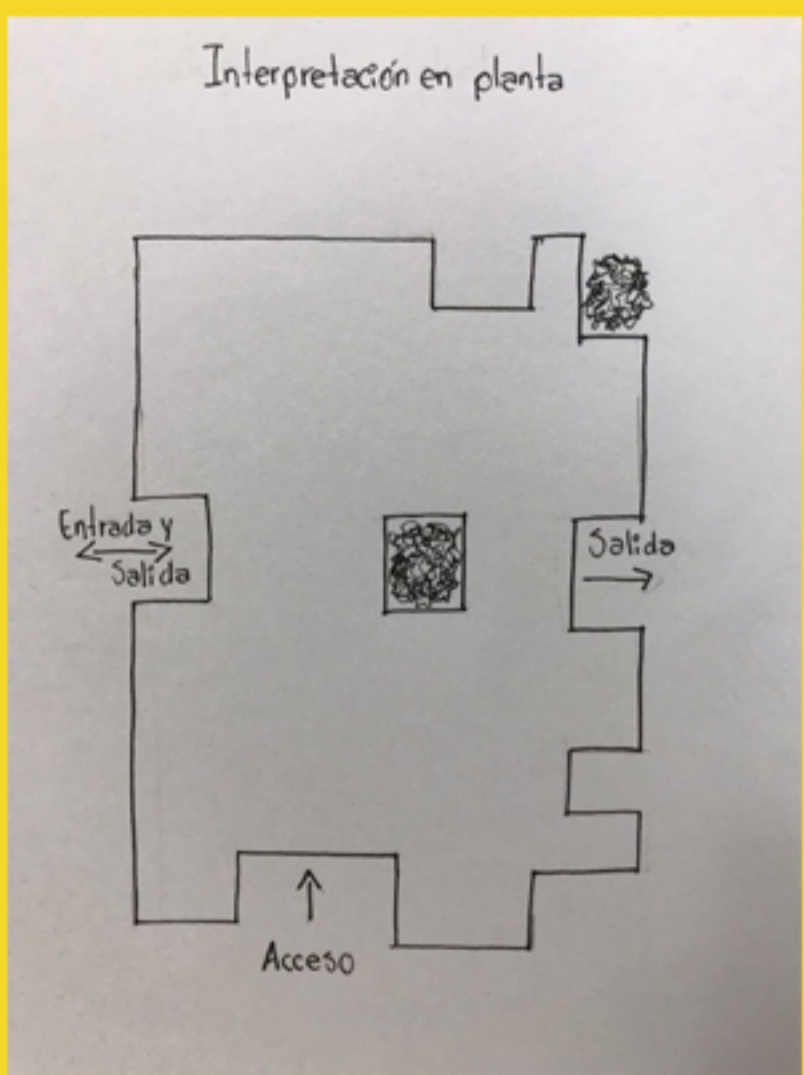

**ARQUITECTOS. Jorge David Oribe
Calderón**

CONCEPTO

Para la realizacion de este proyecto, decidimos basarnos en una pintura de estilo cubista, de la cual se queria reinterpretar la fachada y la planta

GIUSY.MAZZARELLA

Se fueron extrayendo algunos rectangulos y cuadrados

Quedando lo siguiente en planta

UBICACION

● Mexico

● Chiapas

● Comitan

BOCETOS

De acuerdo a la planta reinterpretada con la imagen cubista se propone la fachada principal.