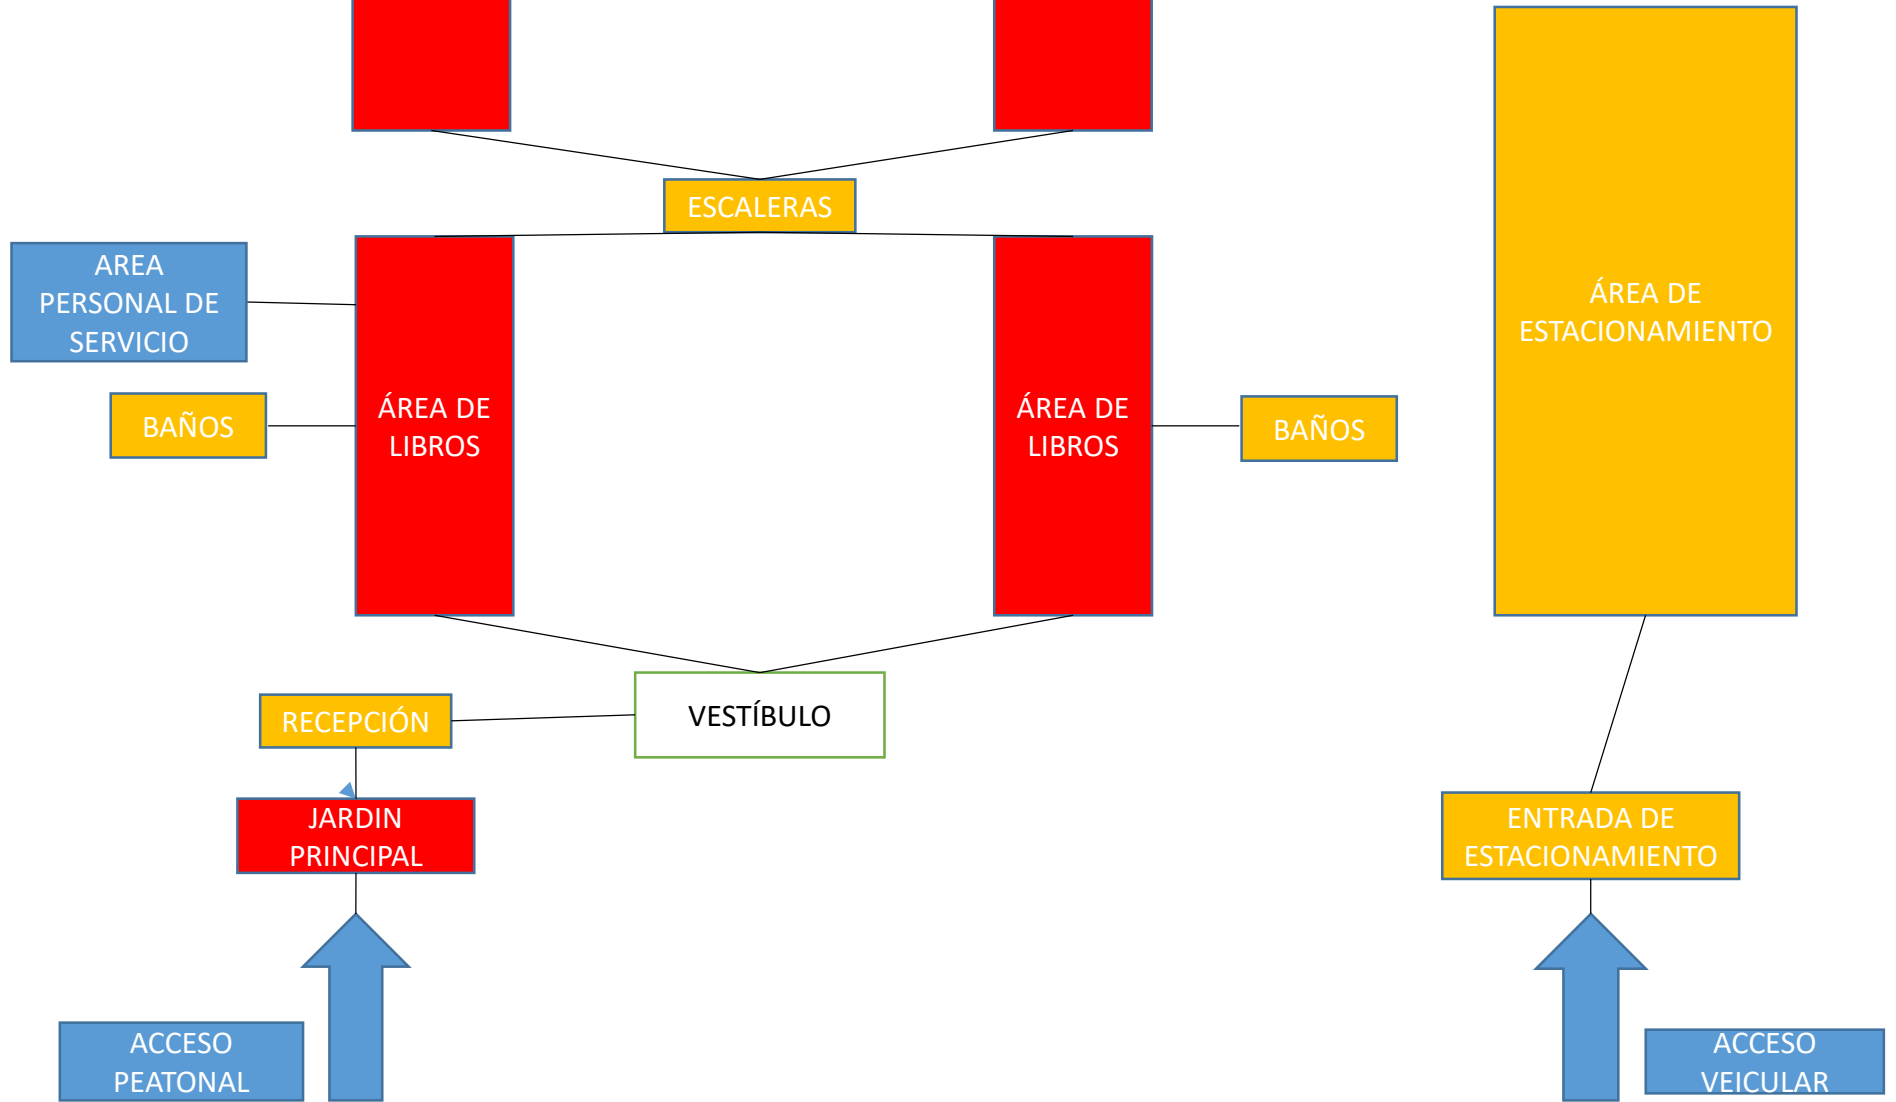

**ALUMNO(A): ZULIBETH VAZQUEZ NORIEGA**

**DOCENTE: VICTOR MANUEL SANTIAGO GUILLEN**

**MATERIA: DISEÑO ARQUITECTÓNICO II**

**ACTIVIDAD: DIAGRAMA DE FUNCIONAMIENTO**

**CUATRIMESTRE: 4°**

**PASIÓN POR EDUCAR**

PLANTA ALTA

PLANTA BAJA

-  ZONA SERVICIO
-  ZONA SOCIAL
-  ZONA PRIVADA