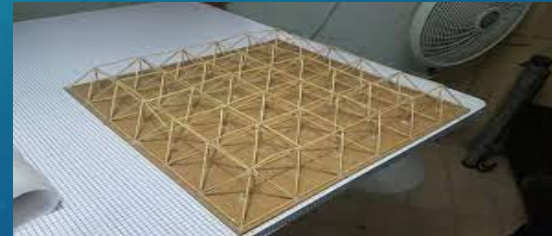

The background features a dark blue gradient with faint, light blue technical drawing elements. These include several circular gauges or scales with tick marks and numbers, and various circular paths with arrows indicating direction. The overall aesthetic is clean and technical.

## EJECUCION DE MAQUETA BASICA

UNA MAQUETA ES EJECUTADA A TRAVEZ DE

LINEAS CURVAS

LINEAS VERTICALES

LINEAS INCLINADAS

LINEAS HORIZONTALES

## EJECUCIÓN DE MAQUETA (TRIDILOSA)

MAQUETA DE VECTOR ACTIVO

EJECUTADA CON APOYO DE PALITOS DE PALETA O BROCHETA

SUJETADOS POR MEDIO DE LOS NODOS CON BOLITAS DE UNICEL O PLASTILINA PARA CREAR UNA TRAIIDILLOS DE VECTOR ACTIVO

## MAQUETA DE CARTON BASICO

EL CARTON ES UN MATERIAL FLEXIBLE (MUY UTILIZADO EN MAQUETERIA) YA QUE SE PUEDE MODIFICAR Y TOMAR CUALQUER FORMA

CON ESTE MATERIAL SE PUEDEN REALIZAR MAQUETAS DESDE LAS MAS SIMPLES HASTA LAS MAS COMPLEJAS (SIEMPRE Y CUANDO UTILIZANDO LAS TECNICAS ADECUADAS)