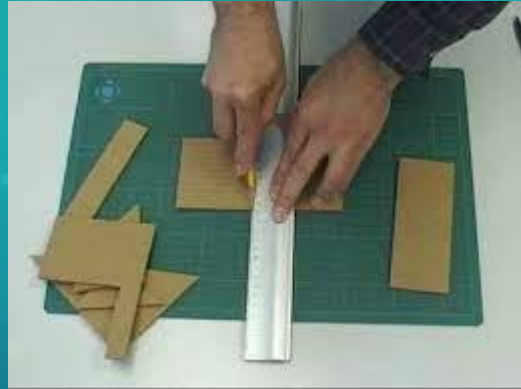

MAQUETA DE CARTON BASICO