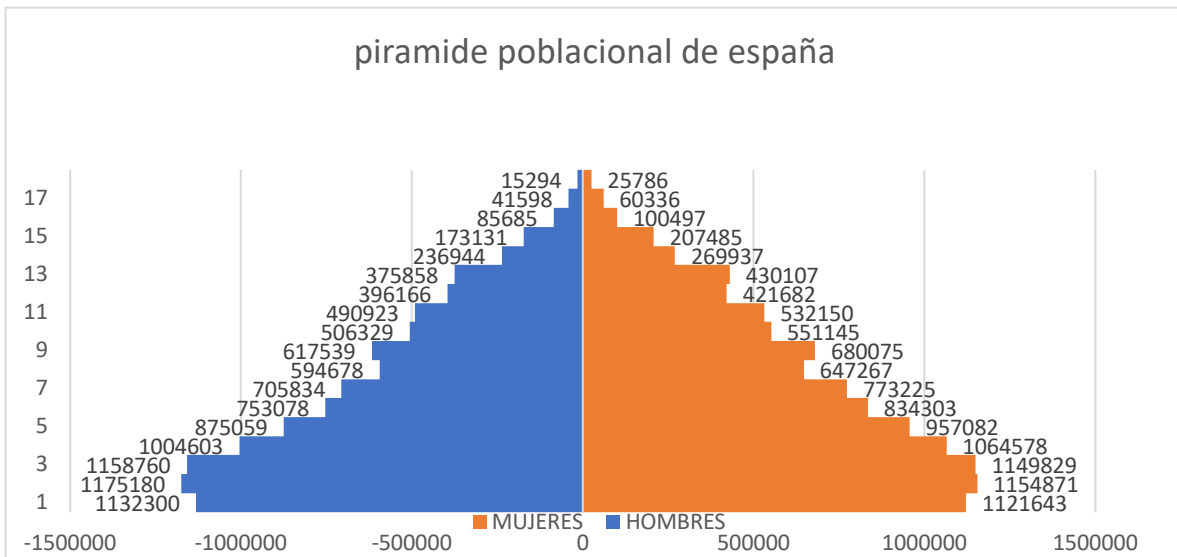

Nombre de alumnos: Palma Acevedo Felipe Mauricio

Nombre del profesora: Dr. Dario Gomez Gutierrez

Nombre del trabajo: piramide poblacional de españa

Materia: investigacion epidemiologica.

Grado: 4 Grupo: "A"

Piramide estable

EDAD	HOMBRES	MUJERES	P:H/M	P:M/H	R:H/M	R:M/H
menos de 5	1132300	1121643	112164400.00	113230100.00	1	1
5 a 9	1175180	1154871	115487200.00	117518100.00	1	1
10 a 14	158760	1149829	114983000.00	15876100.00	0	7
15 a 19	1004603	1064578	106457900.00	100460400.00	1	1
20 a 24	875059	957082	95708300.00	87506000.00	1	1
25 a 29	753078	834303	83430400.00	75307900.00	1	1
30 a 34	705834	773225	77322600.00	70583500.00	1	1
35 a 39	594678	647267	64726800.00	59467900.00	1	1
40 a 44	617539	680075	68007600.00	61754000.00	1	1
45 a 49	506329	551145	55114600.00	50633000.00	1	1
50 a 54	490923	532150	53215100.00	49092400.00	1	1
55 a 59	396166	421682	42168300.00	39616700.00	1	1
60 a 64	375858	430107	43010800.00	37585900.00	1	1
65 a 69	236944	269937	26993800.00	23694500.00	1	1
70 a 74	173131	207485	20748600.00	17313200.00	1	1
75 a 79	85685	100497	10049800.00	8568600.00	1	1
80 a 84	41598	60336	6033700.00	4159900.00	1	1
85 y mas	15294	25786	2578700.00	1529500.00	1	2