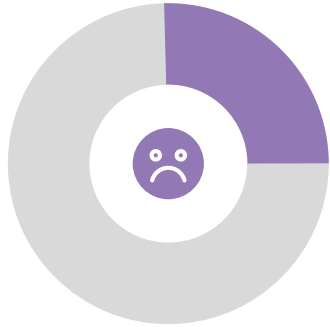

Es más común en personas que tienen alrededor de 14 a 45 años de edad donde encuentran la vida tan dolorosa formándose consciente y liberada provocando la muerte, por lo cual influye en el ambiente social, económico, familiar y psicológico.

INTRODUCCIÓN

Es de suma importancia la comprensión y reflexión de las causas que llevan a una persona a su autodestrucción, así como saber cuál es el significado de este acto y como poder prevenirlo. Por otro lado si el comportamiento, ya se verbal o no verbal, de alguna determinada revela que podría intentar suicidarse, hay que poner atención a esas señales pues existe la posibilidad de ayudarlo o de buscar el apoyo de profesionales en que pueda guiarlo o cambiar su perspectiva del problema.

Mental Disorders Infographics

25%

Venus

Venus has a very beautiful name, but is terribly hot

75%

Mercury

It is the closest planet to the Sun and the smallest

Mental Disorders Infographics