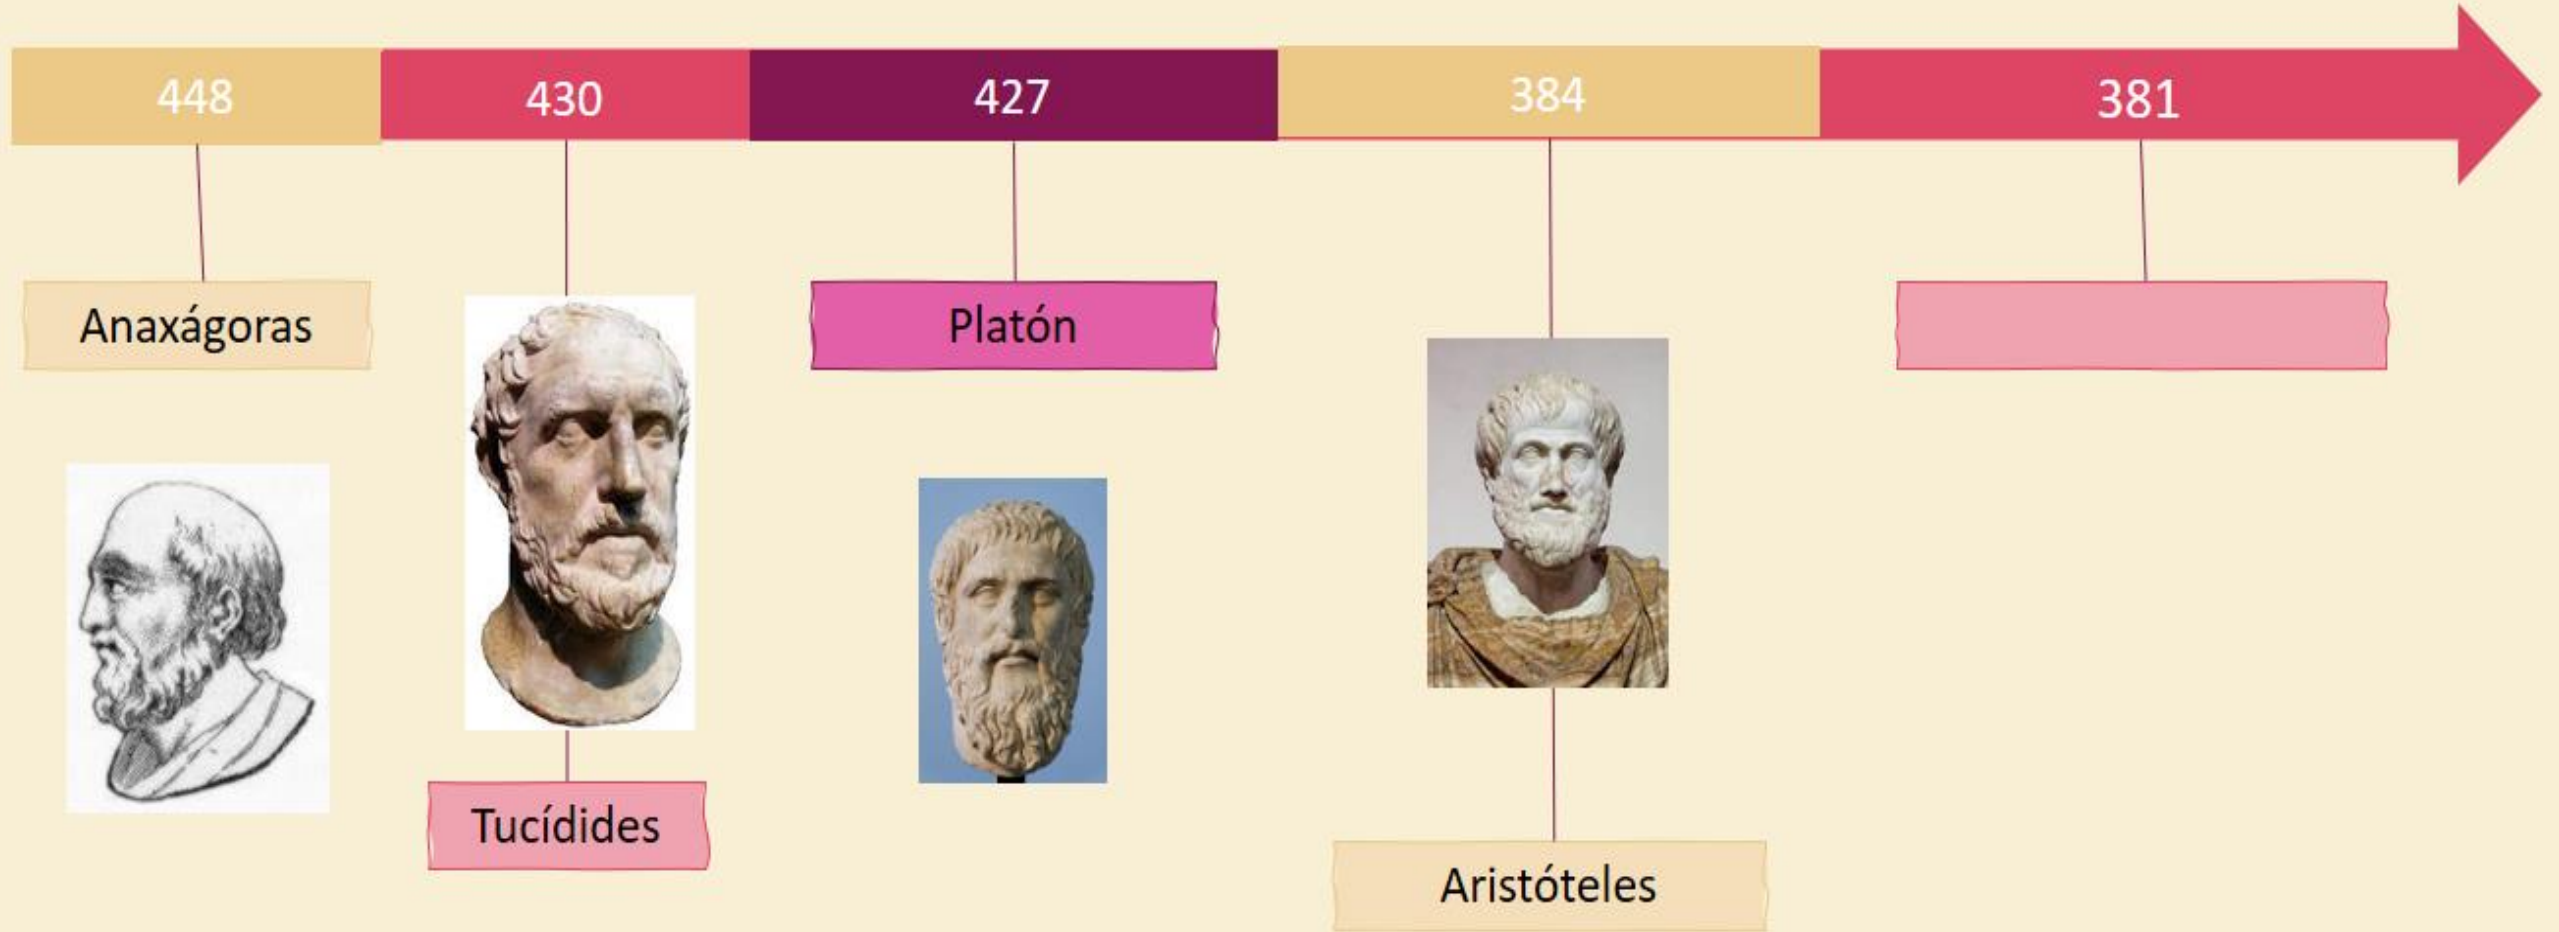

PASIÓN POR EDUCAR

Nombre del Alumno: Brenda Nataly Galindo Villarreal

Nombre del Docente: Darío Cristiaderit Gutiérrez Gómez

Nombre del Trabajo: Línea del tiempo "El mundo de Sofía"

Materia: Bioética y Normatividad

Carrera: Medicina Humana

Grado: 3er Semestre

Grupo: "B"

Comitán de Domínguez Chiapas a 06 de Enero del 2022

LÍNEA DEL TIEMPO EL MUNDO DE SOFÍA

El mundo de Sofía

El mundo de Sofía

EL MUNDO DE SOFÍA