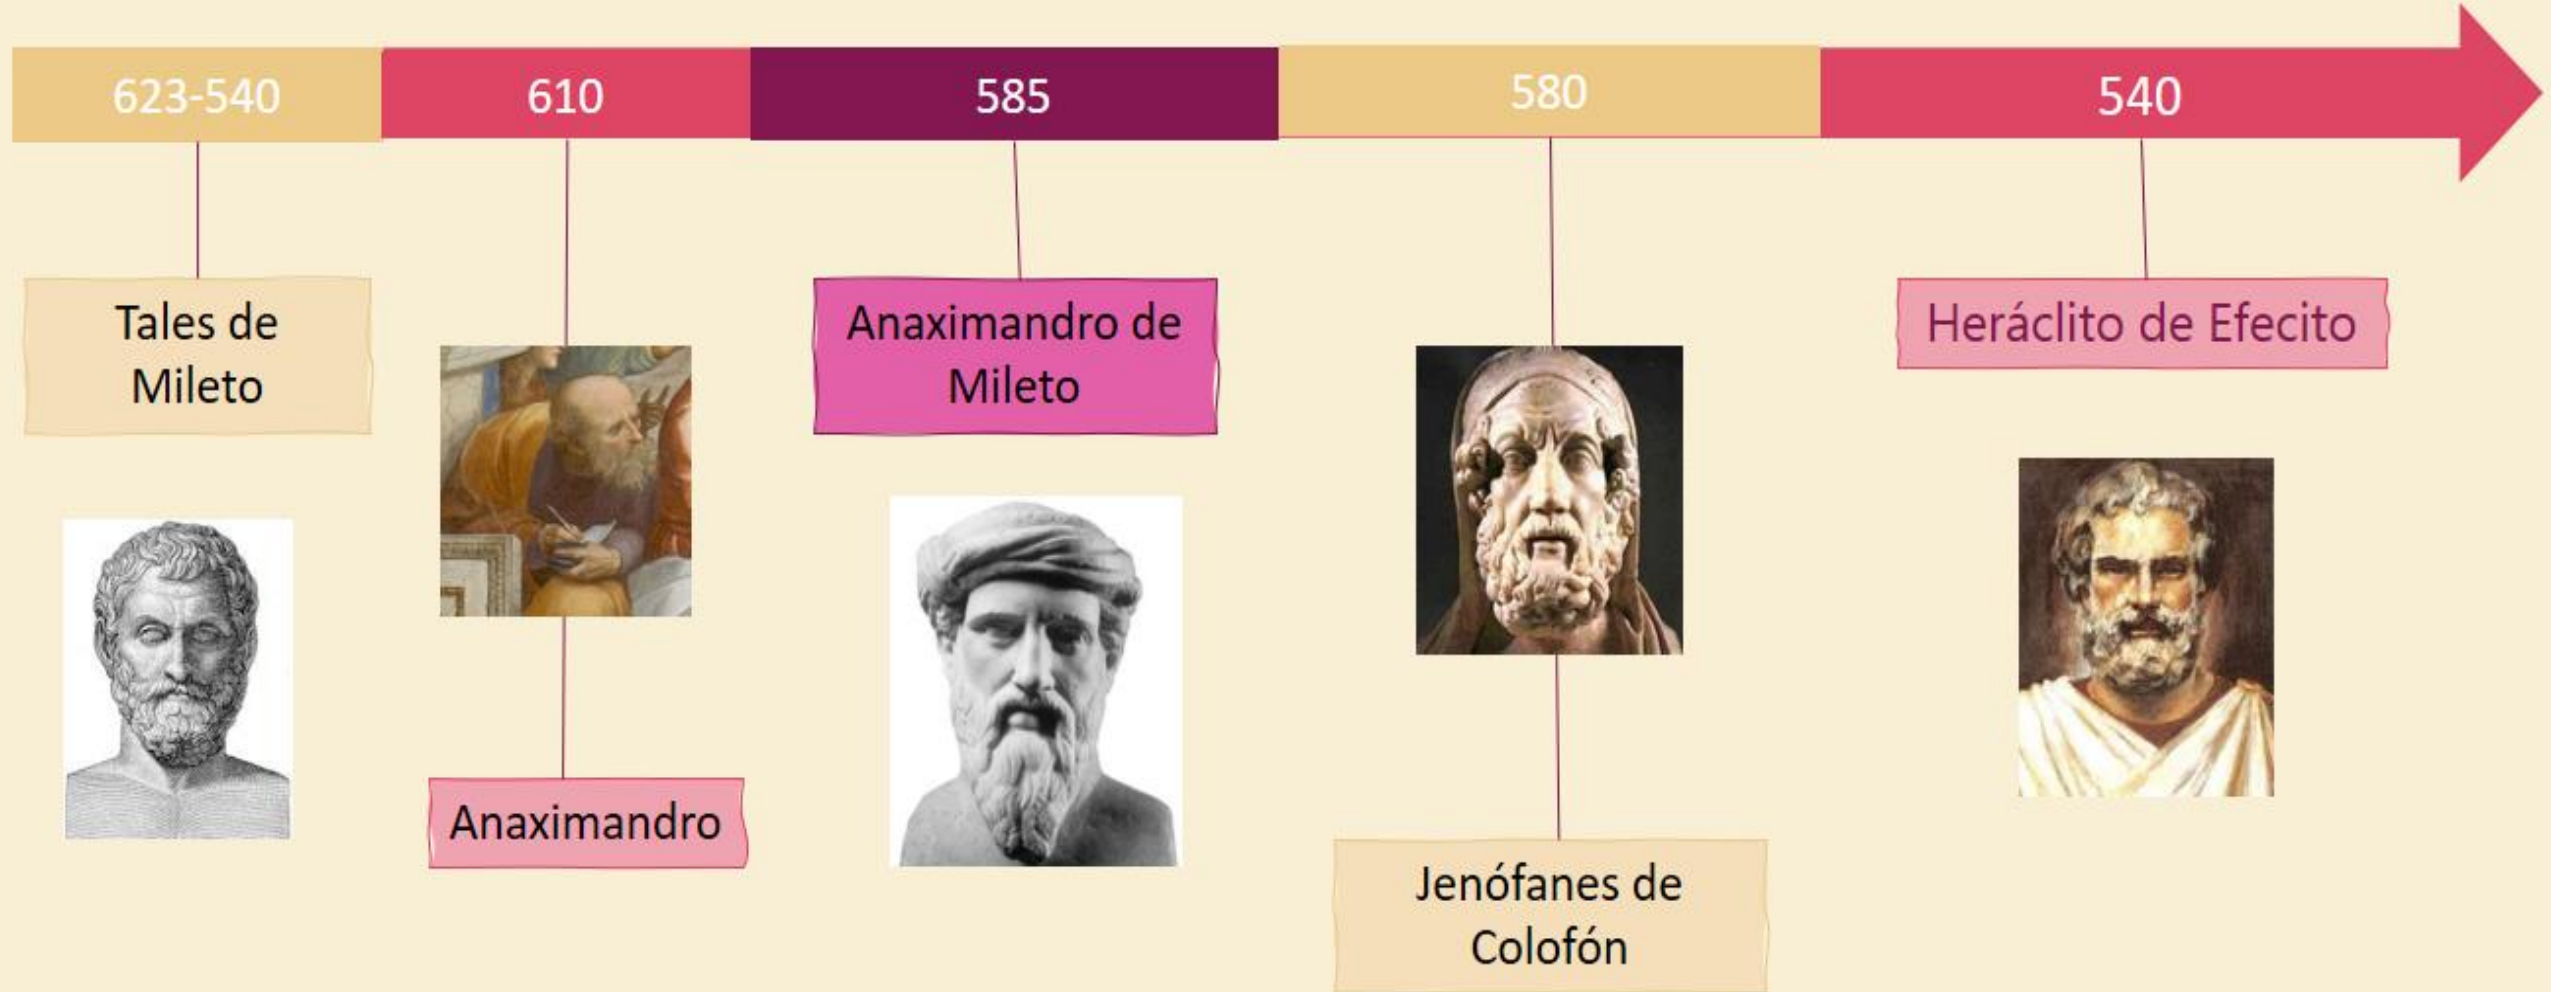

PASIÓN POR EDUCAR

Nombre del Alumno: Brenda Nataly Galindo Villarreal

Nombre del Docente: Darío Cristiaderit Gutiérrez Gómez

Nombre del Trabajo: Línea del tiempo "El mundo de Sofía"

Materia: Bioética y Normatividad

Carrera: Medicina Humana

Grado: 3er Semestre

Grupo: "B"

Comitán de Domínguez Chiapas a 06 de Enero del 2022

LÍNEA DEL TIEMPO EL MUNDO DE SOFÍA

El mundo de Sofía

El mundo de Sofía

EL MUNDO DE SOFÍA