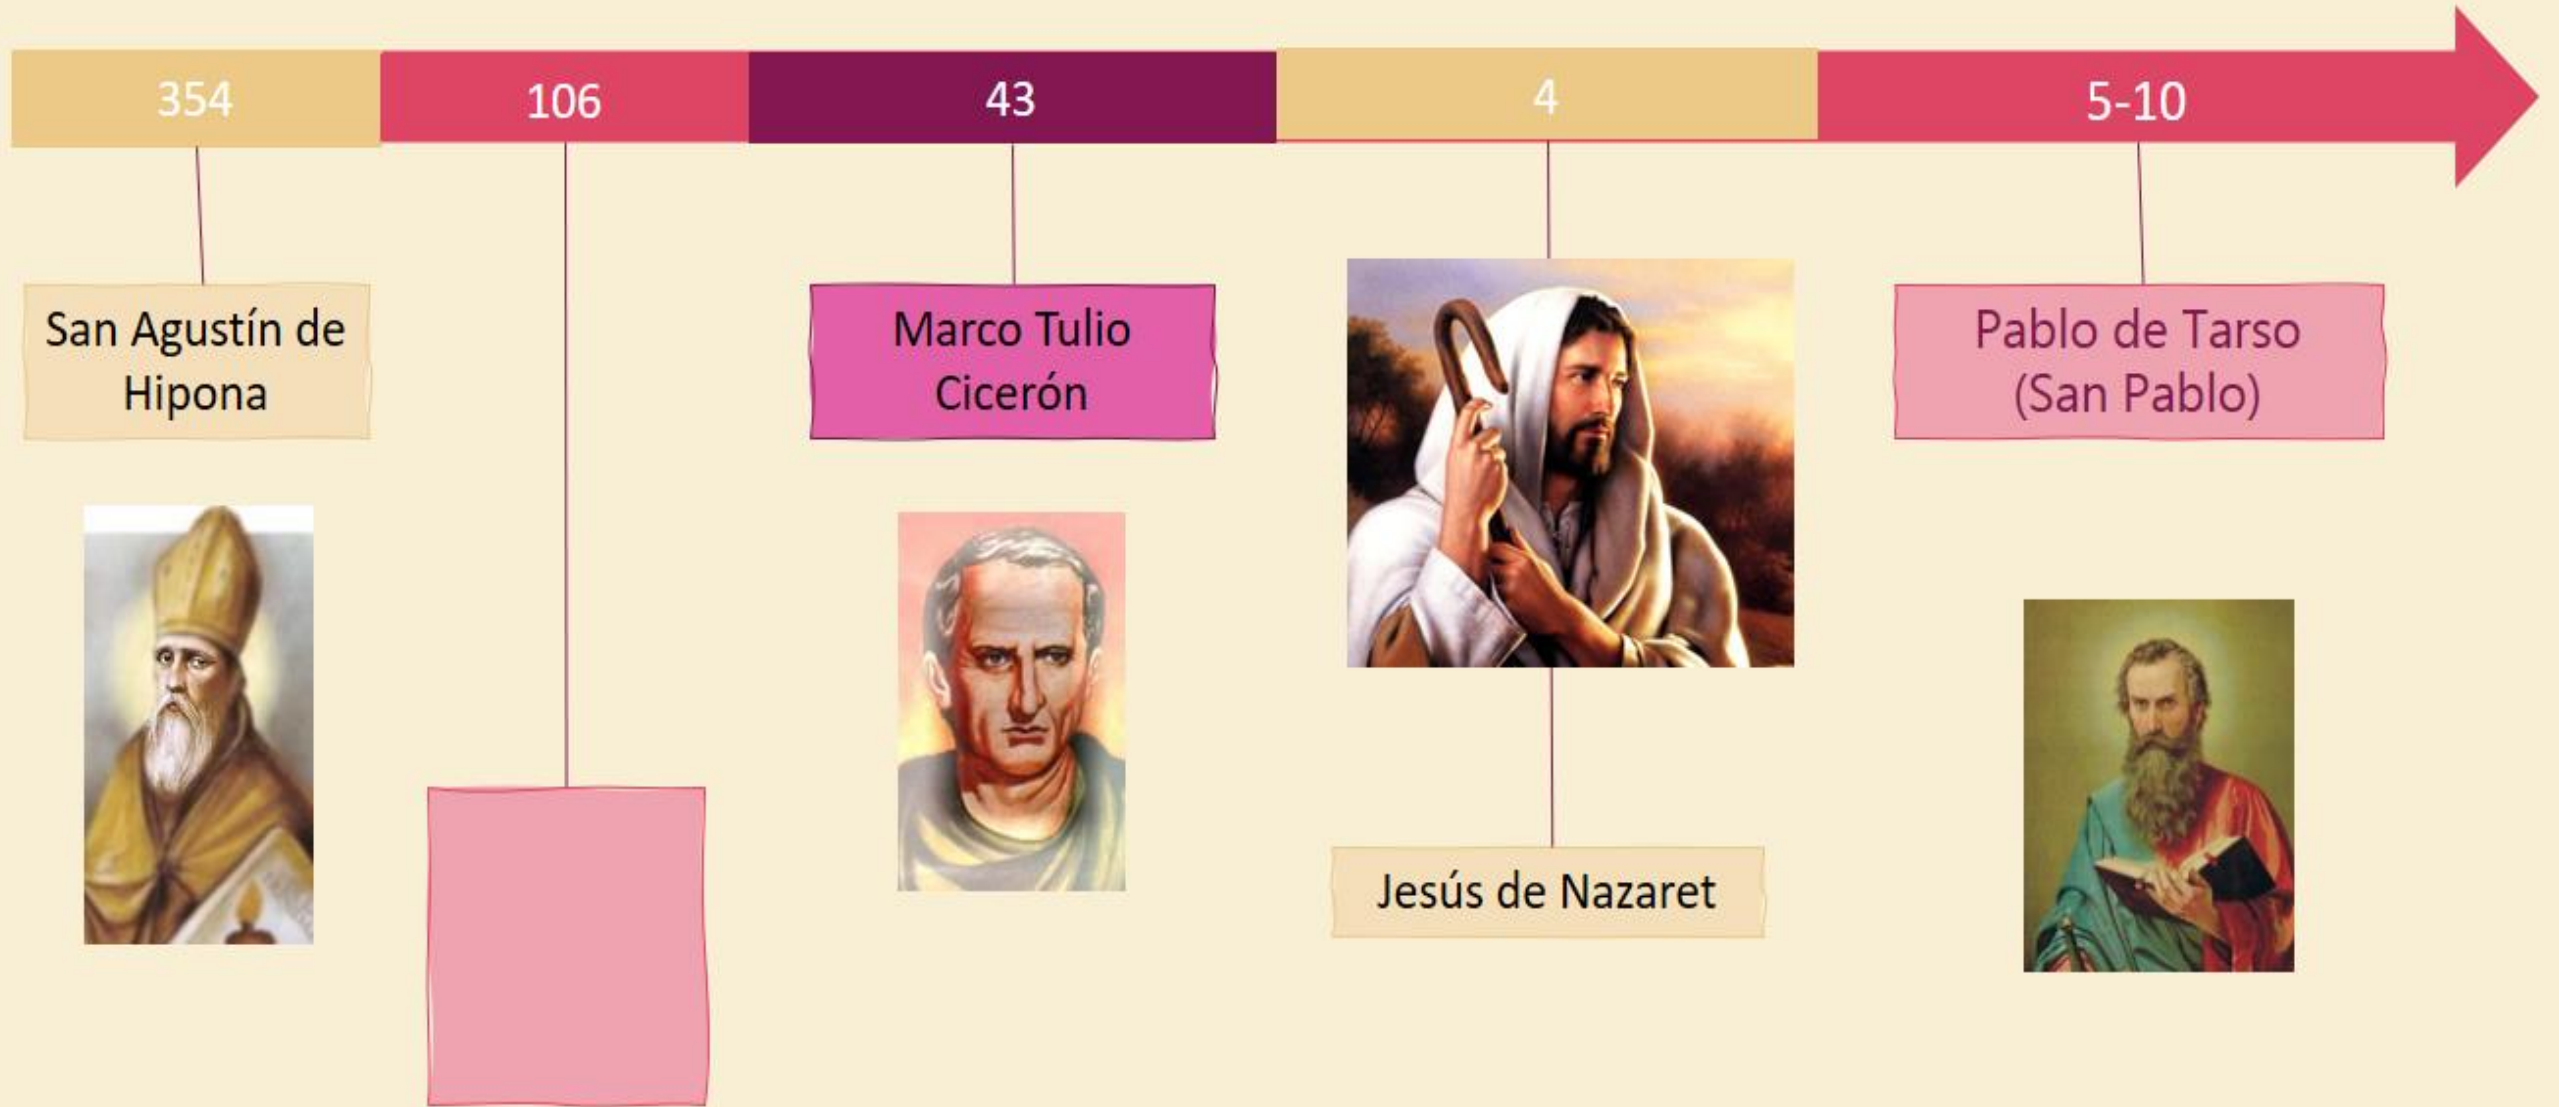

PASIÓN POR EDUCAR

Nombre del Alumno: Brenda Nataly Galindo Villarreal

Nombre del Docente: Darío Cristiaderit Gutiérrez Gómez

Nombre del Trabajo: Línea del tiempo "El mundo de Sofía"

Materia: Bioética y Normatividad

Carrera: Medicina Humana

Grado: 3er Semestre

Grupo: "B"

Comitán de Domínguez Chiapas a 06 de Enero del 2022

LÍNEA DEL TIEMPO EL MUNDO DE SOFÍA

El mundo de Sofía

El mundo de Sofía

EL MUNDO DE SOFÍA