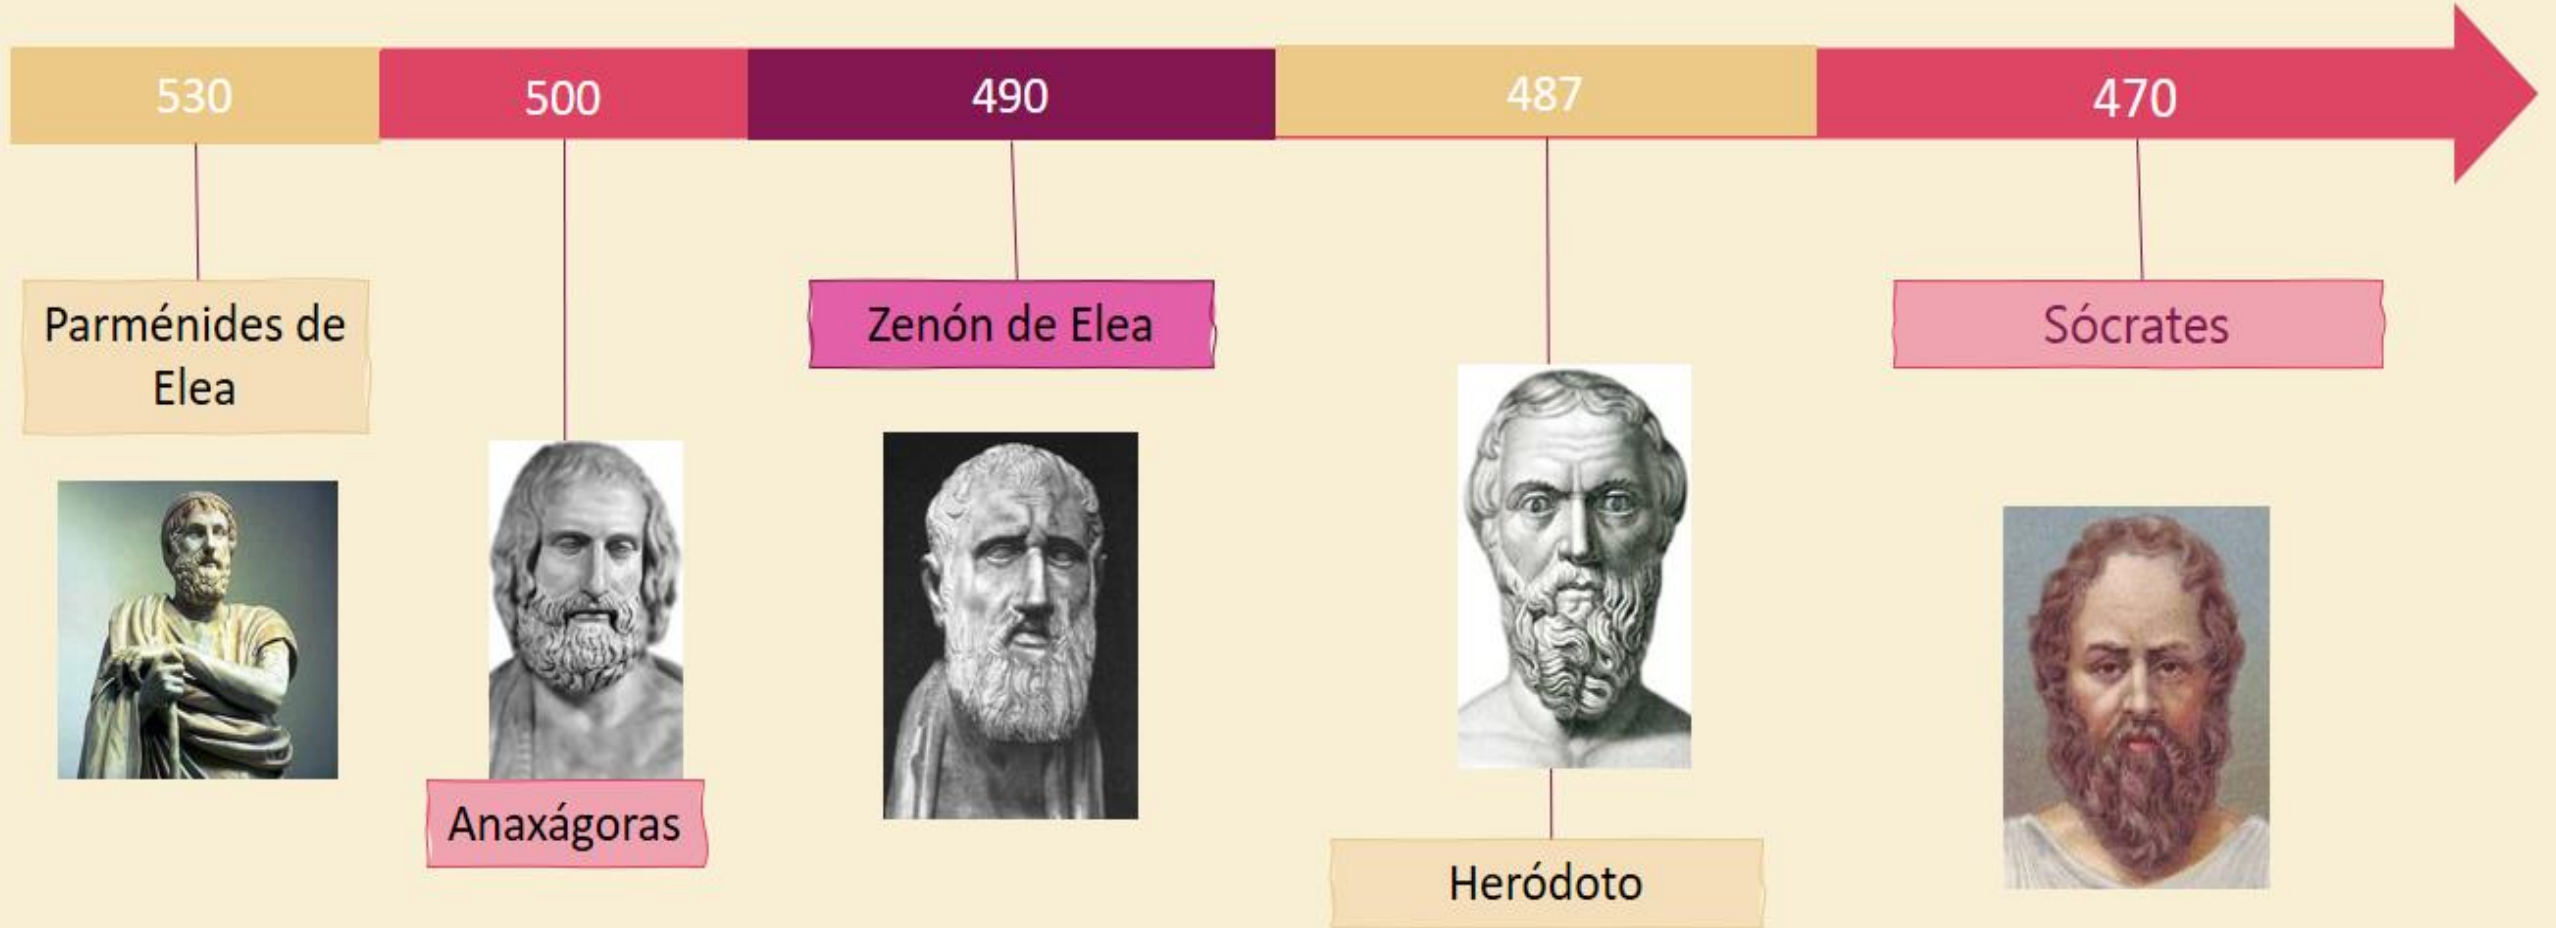

PASIÓN POR EDUCAR

Nombre del Alumno: Brenda Nataly Galindo Villarreal

Nombre del Docente: Darío Cristiaderit Gutiérrez Gómez

Nombre del Trabajo: Línea del tiempo "El mundo de Sofía"

Materia: Bioética y Normatividad

Carrera: Medicina Humana

Grado: 3er Semestre

Grupo: "B"

Comitán de Domínguez Chiapas a 06 de Enero del 2022

LÍNEA DEL TIEMPO EL MUNDO DE SOFÍA

El mundo de Sofía

El mundo de Sofía

EL MUNDO DE SOFÍA