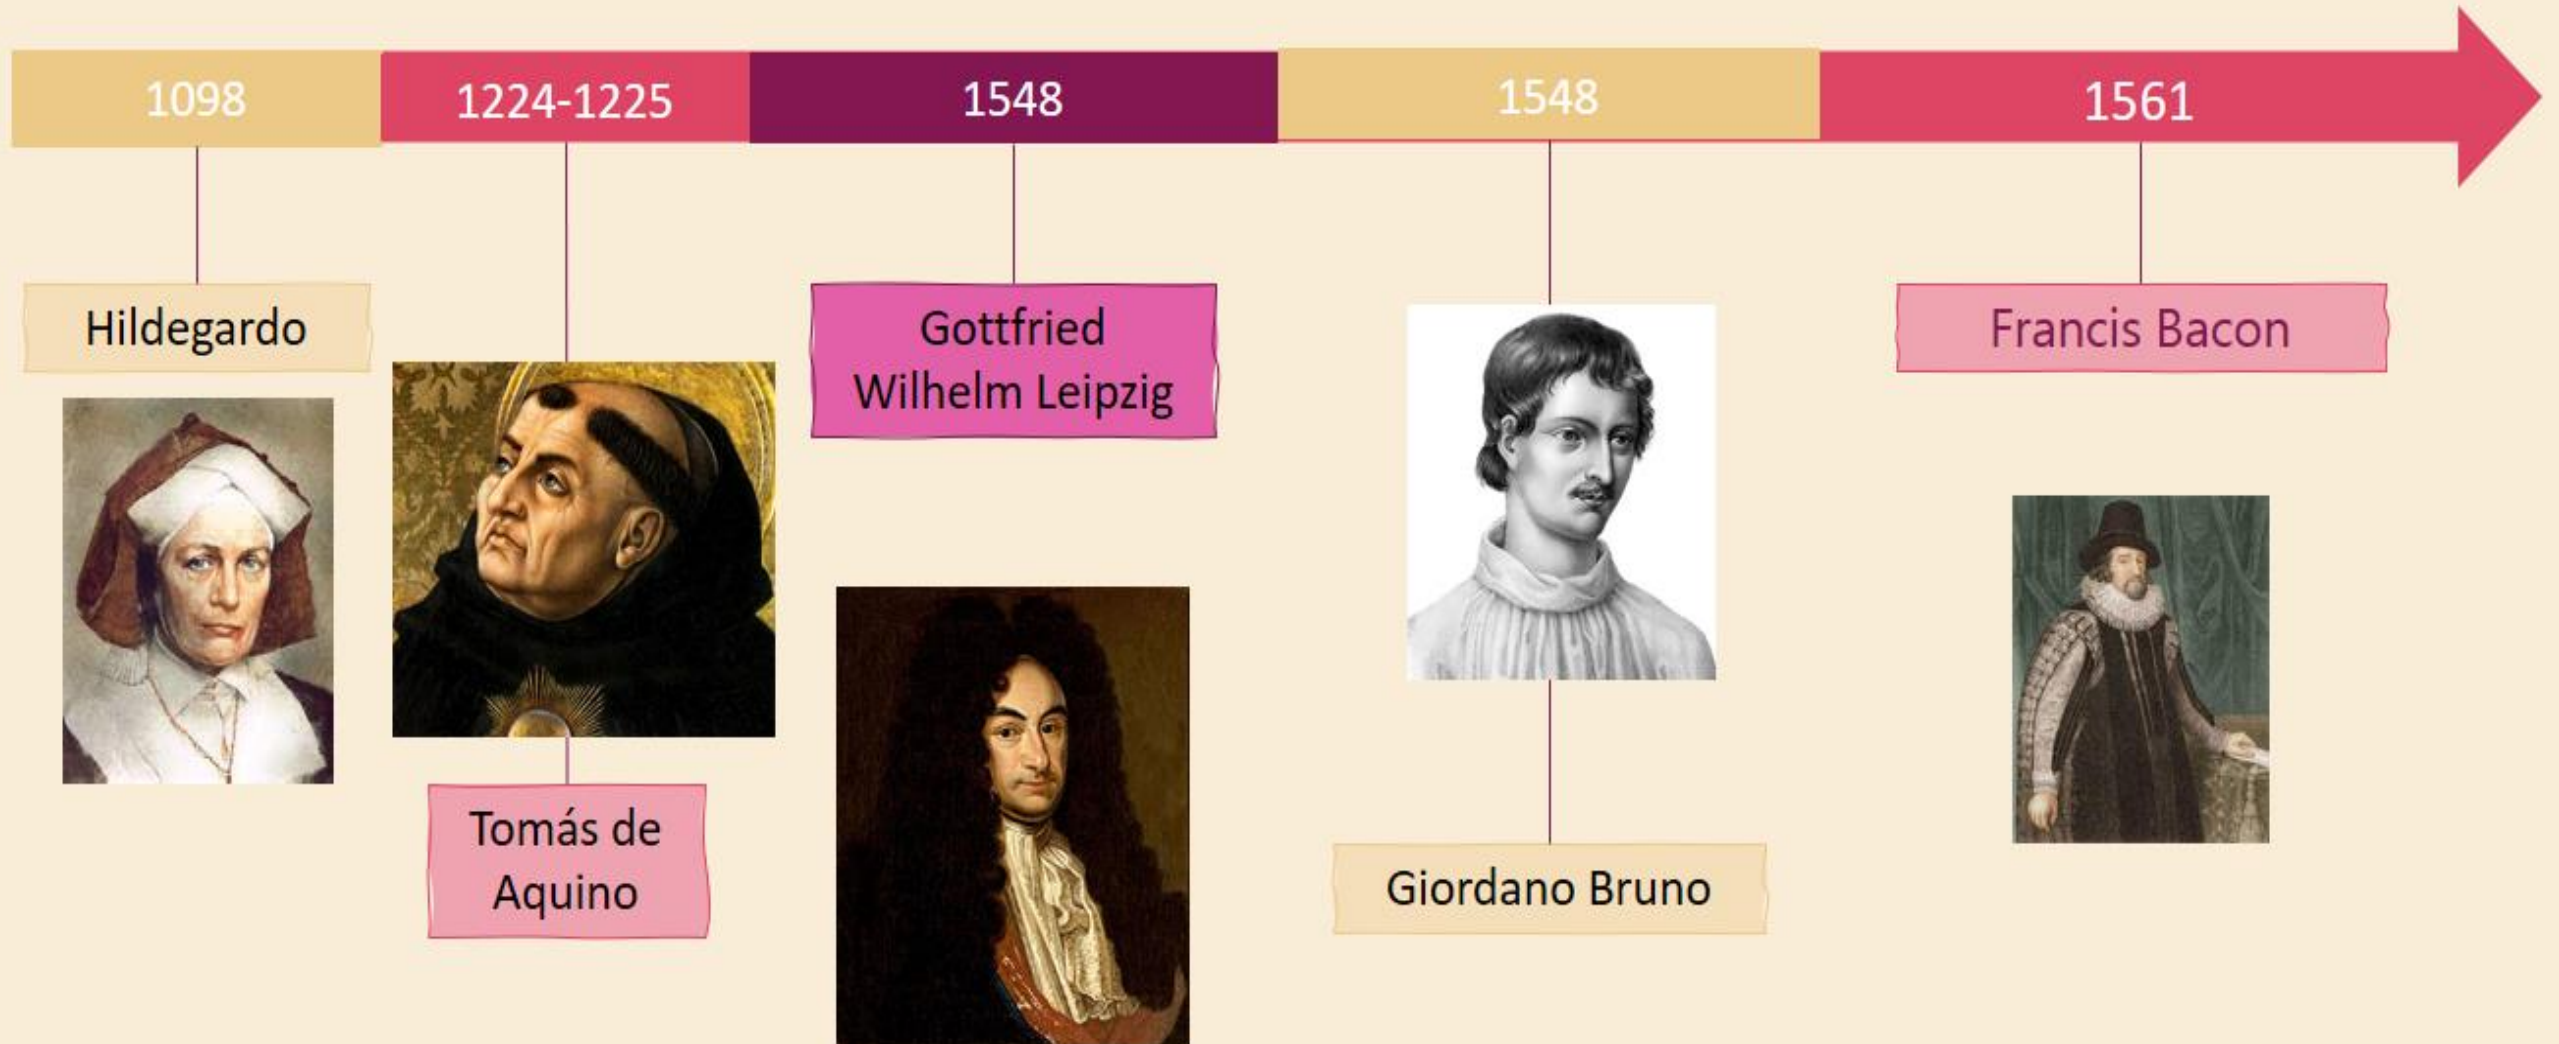

EL MUNDO DE SOFÍA