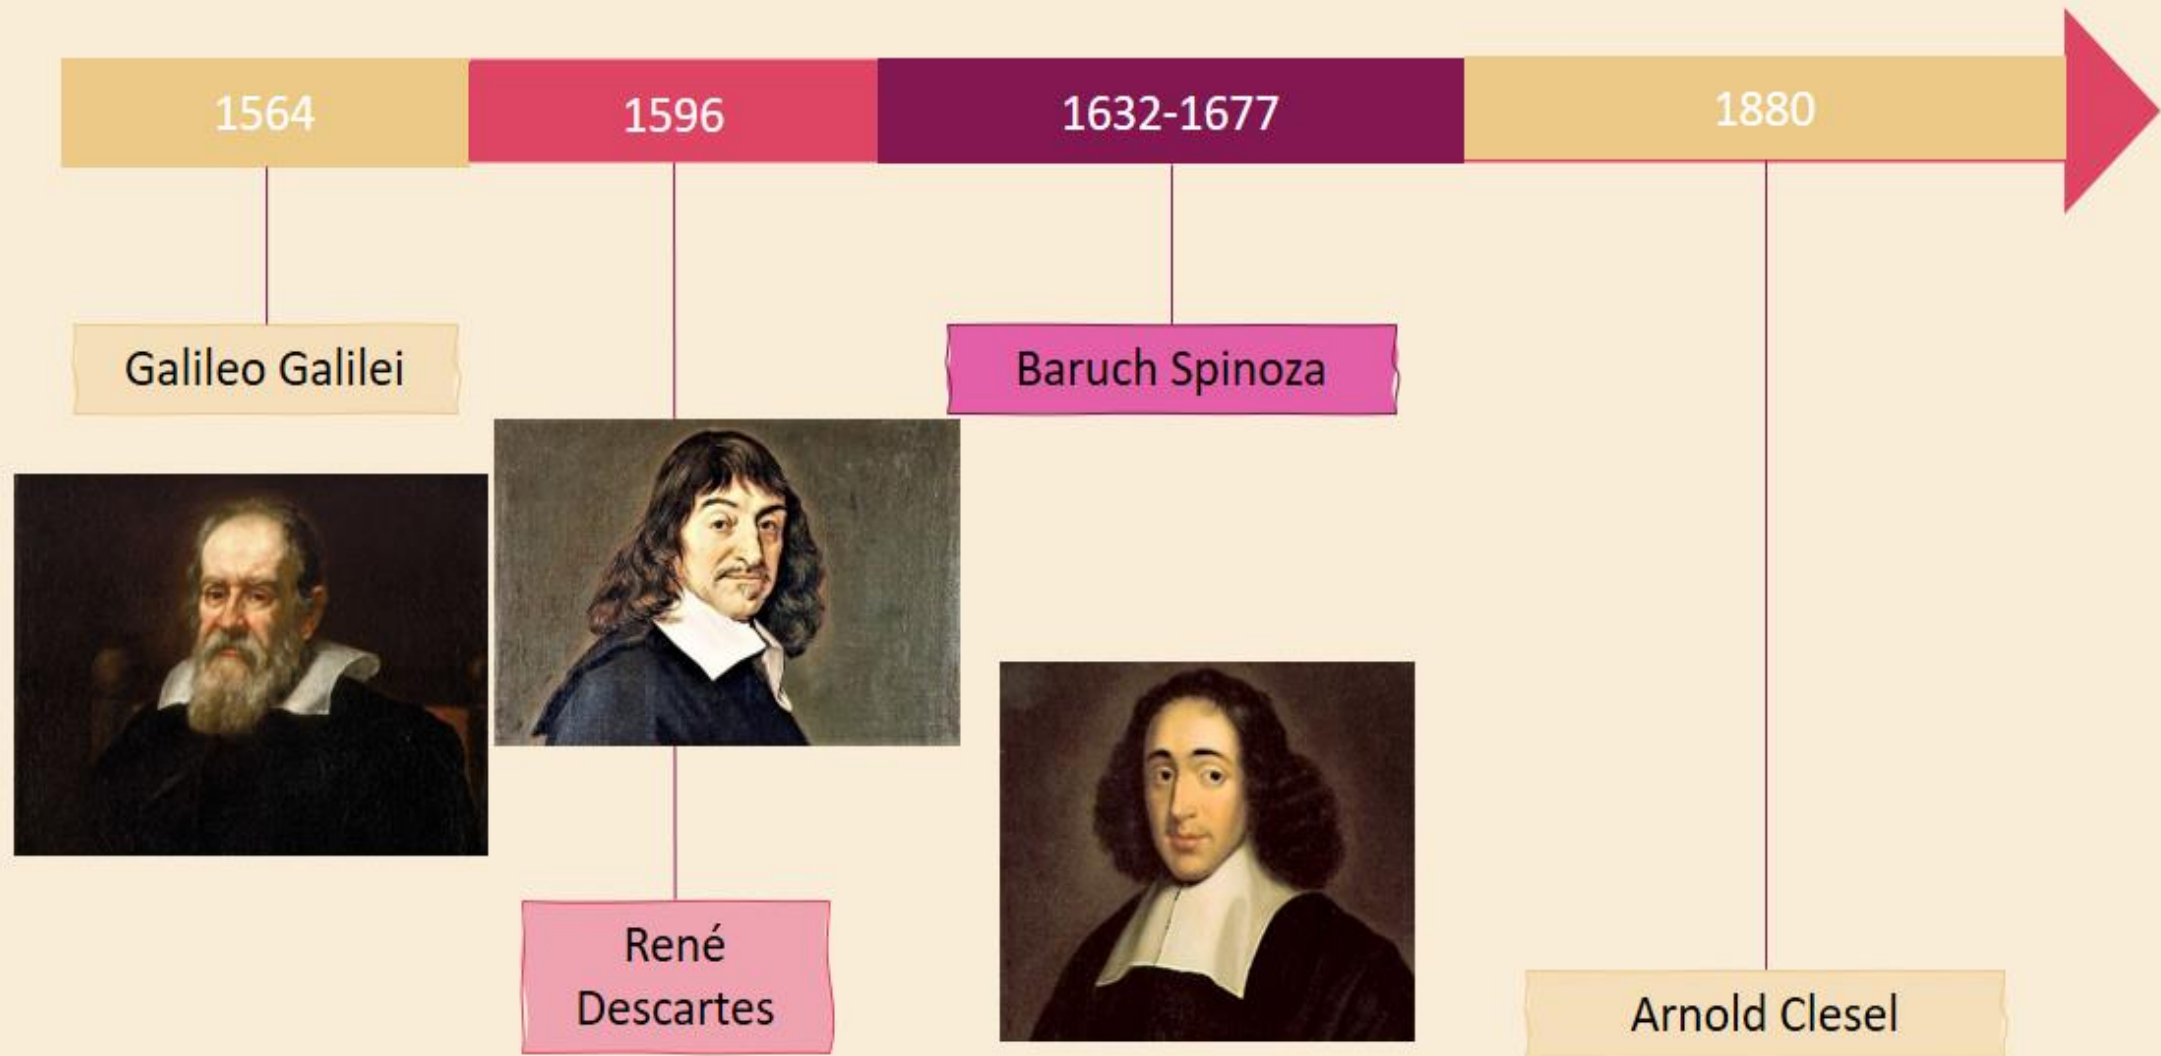

EL MUNDO DE SOFÍA