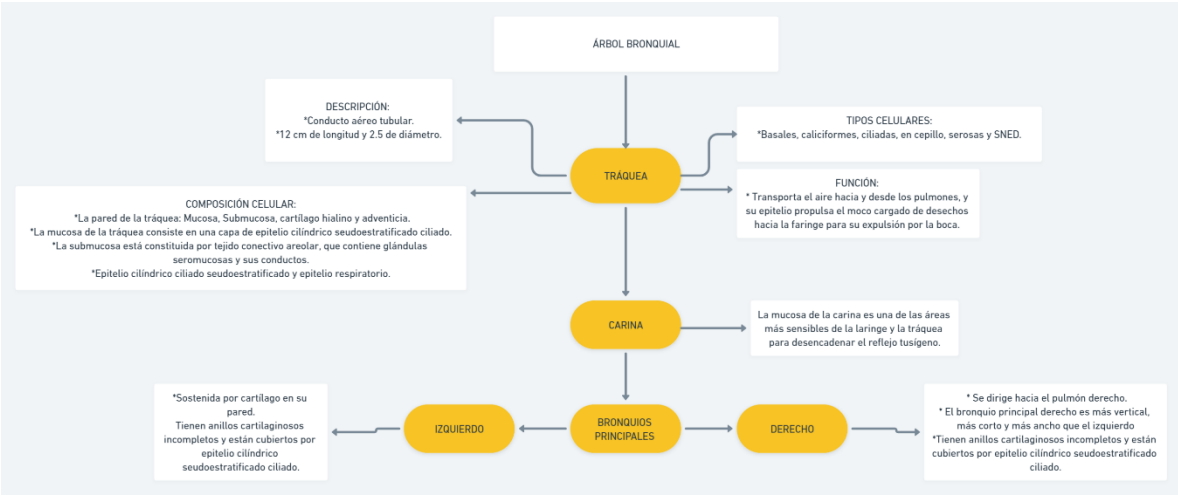

Universidad del sureste
Campus Comitán
Licenciatura en Medicina Humana

**Tema: AVANCE DE LAS
RAMIFICACIONES DEL ARBOL
BRONQUIAL**

**Nombre del alumno: Esthephany
Michelle Rodríguez López**

Grupo: "B"

Grado: Primer semestre

Materia: Morfología.

**Nombre del profesor: Gerardo
Cancino**

Comitán de Domínguez Chiapas a 01 de Octubre del 2021

RAMIFICACIONES DEL ARBOL BRONQUIAL

TRAQUEA

* En el punto donde la tráquea se divide en los bronquios principales, se identifica una cresta interna llamada carina (quilla).

BRONQUIOS PRINCIPALES

* Tienen anillos cartilagosos incompletos y están cubiertos por epitelio cilíndrico pseudoestratificado ciliado.
* Se dividen para formar bronquios más pequeños.
* El bronquio principal derecho origina tres bronquios lobares llamados superior, medio e inferior y el bronquio principal izquierdo da origen a los bronquios lobares superior e inferior.

ALVÉOLOS

* Es una evaginación con forma de divertículo revestida por epitelio pavimentoso simple y sostenida por una membrana basal elástica delgada.
* Participan en el intercambio de gases.

Pd. Solamente es un avance, en la entrega final ya ira bien estructurado.