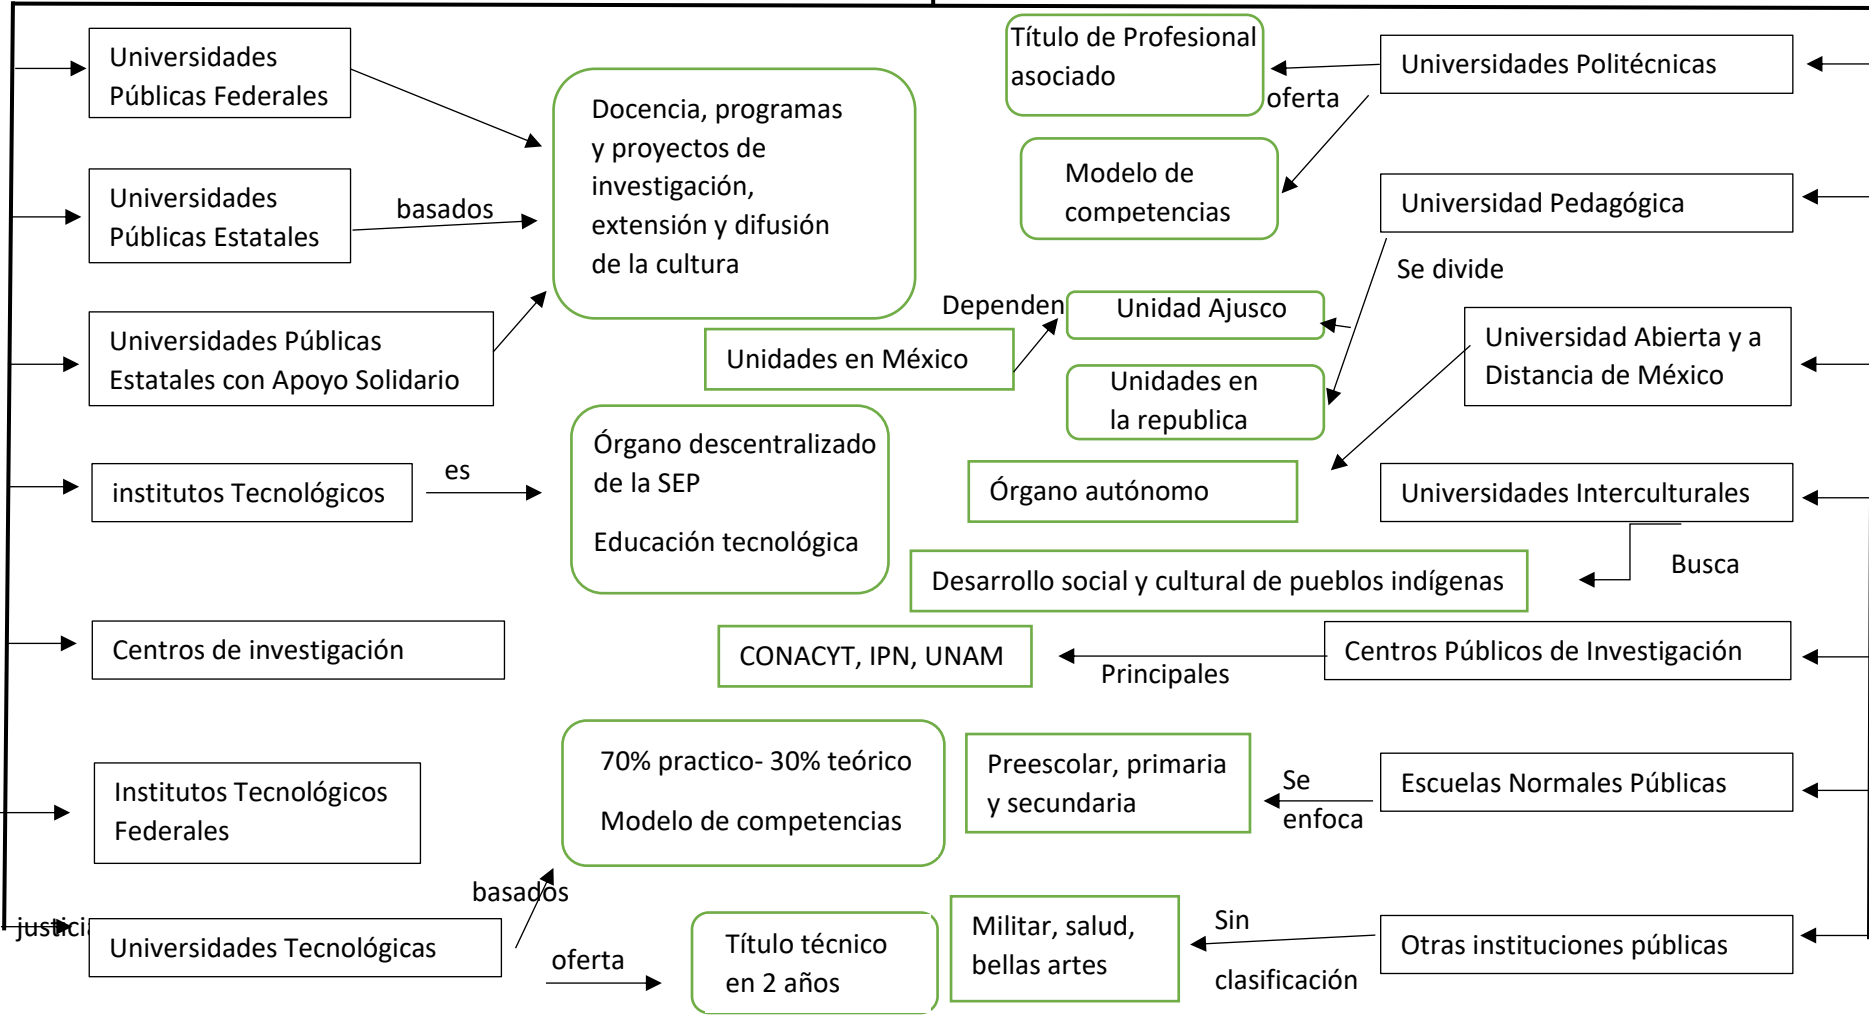

**Nombre del alumno: Mariza Trujillo
Gómez**

**Nombre del profesor: Alejandro de
Jesús Méndez López**

**Nombre del trabajo: Mapa
conceptual**

Materia: Enseñanza Superior

Grado: Tercer cuatrimestre

Grupo: DED02SSC1020-A

Docencia e investigación

Principales Áreas de influencia

Educación Superior Universitaria

Principales Grados ofertados

Licenciaturas, especialidades, maestrías, doctorados.

centros

BIBLIOGRAFÍA

Alejandro de Jesús Méndez López (2021). Enseñanza superior [Antología del doctorado en educación]. Universidad del Sureste