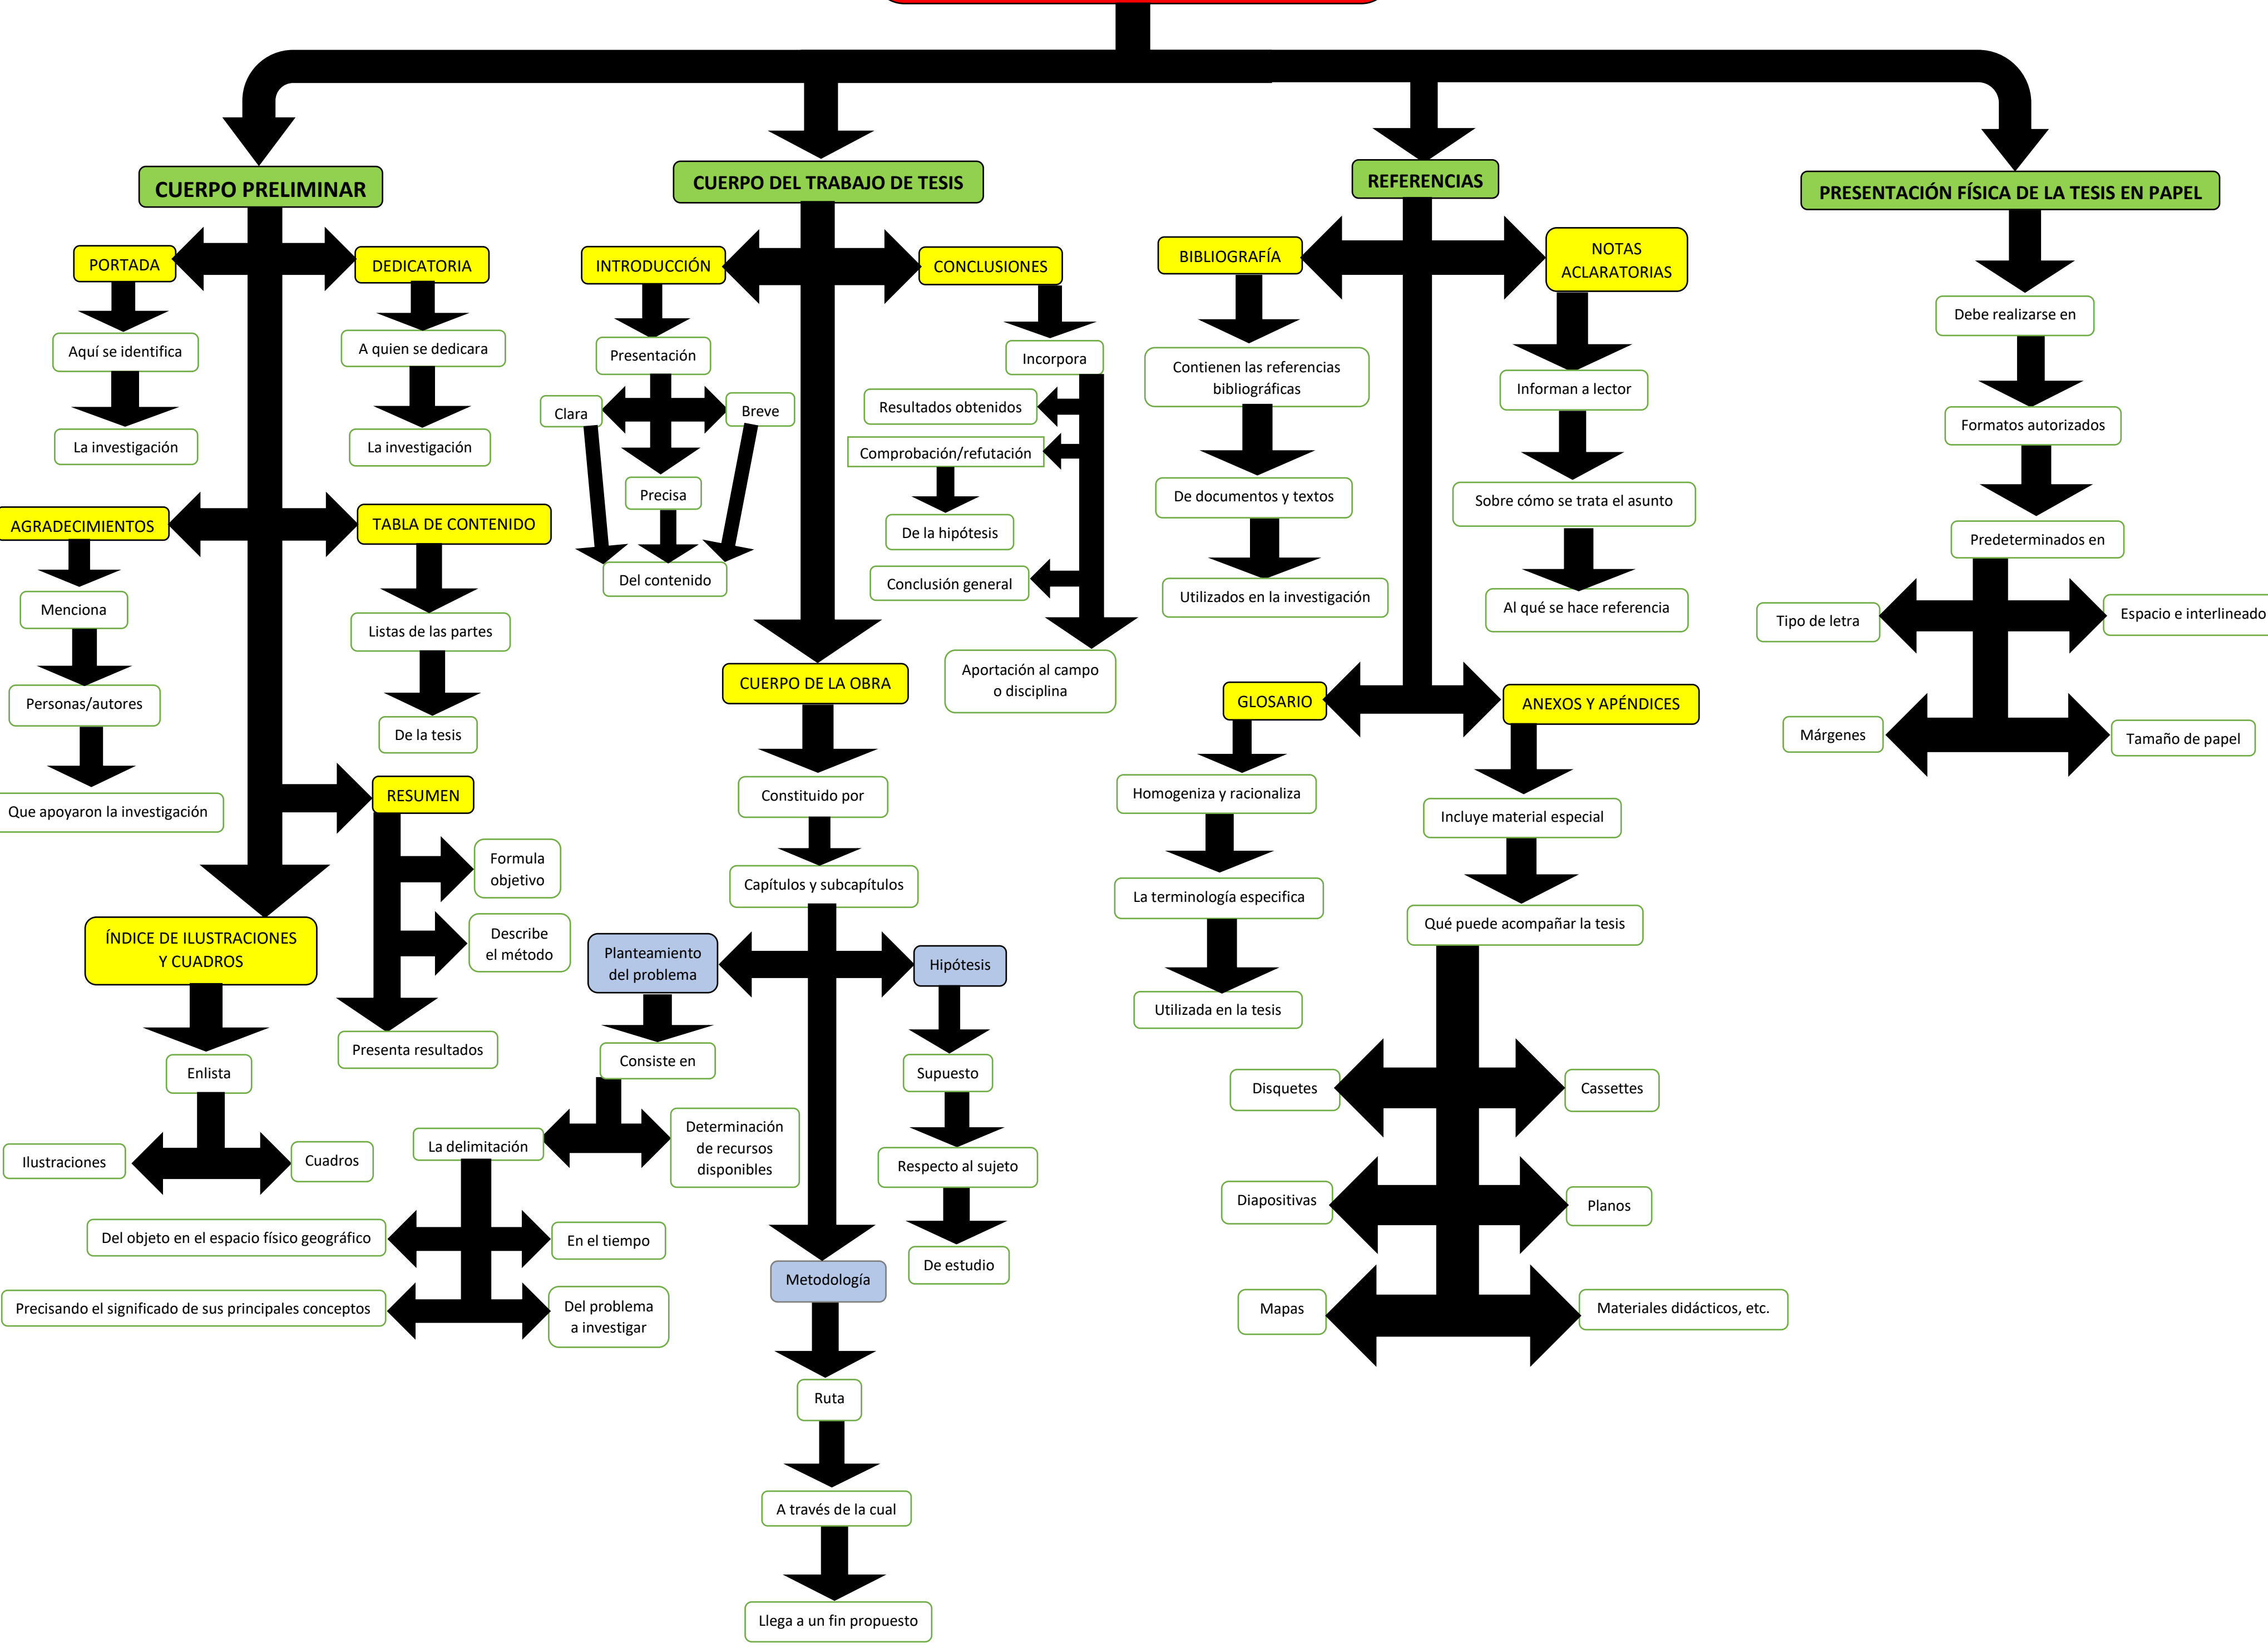

NOMBRE DE ALUMNO: LUIS LÓPEZ CORTEZ

**NOMBRE DEL PROFESOR: MIREYA DEL CARMEN GARCIA
ALFONZO**

NOMBRE DEL TRABAJO: MAPA CONCEPTUAL DE LA UNIDAD II

TEMA: PARTES DE UNA TESIS

MATERIA: TALLER DE ELABORACIÓN DE TESIS

GRADO: NOVENO CUATRIMESTRE

GRUPO: EN LÍNEA

COMITÁN DE DOMÍNGUEZ CHIAPAS, A 22 DE MAYO DEL 2021.

PARTES DE UNA TESIS

BIBLIOGRAFIA

- García, M. (Mayo-Agosto del 2021), Antología de Taller de Elaboración de Tesis. Noveno cuatrimestre. Editorial: UDS.