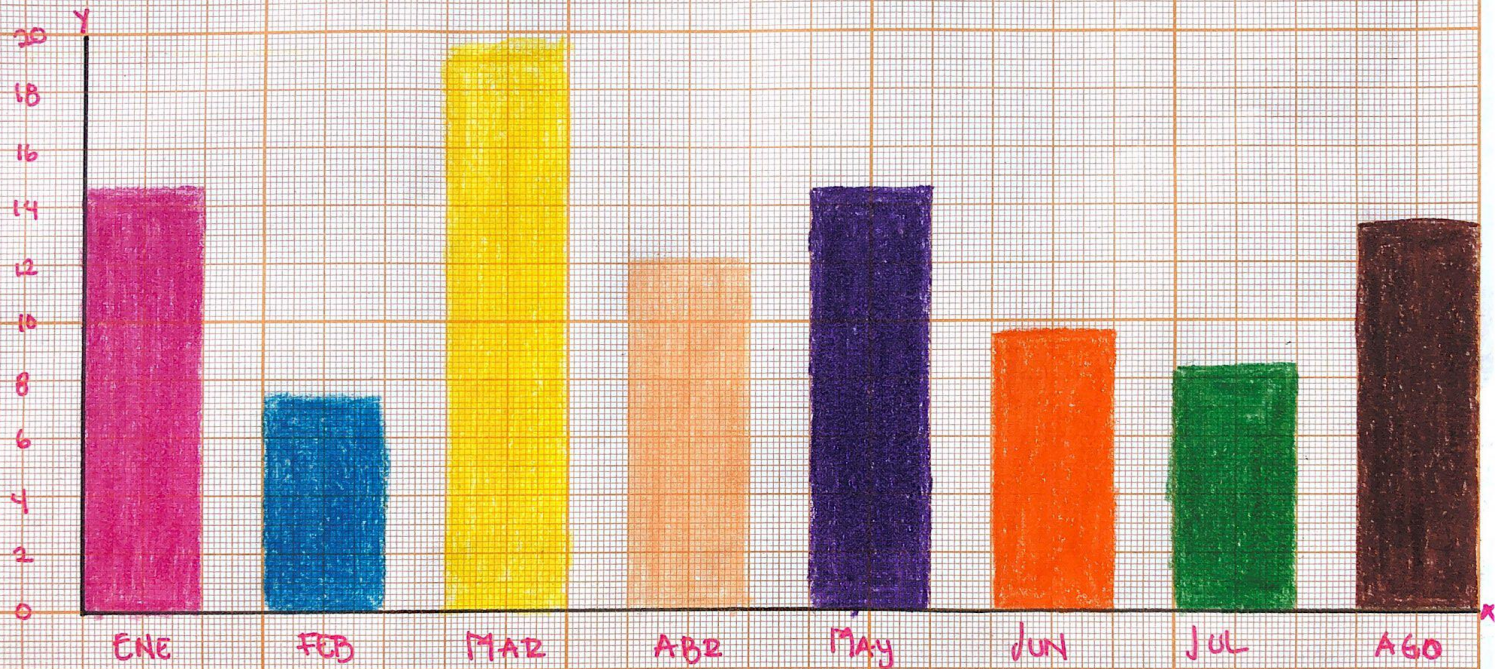

**Nombre de alumno: Damaris
Gabriela Pérez Santizo**

**Nombre del profesor: JORGE ENRIQUE
ALBORES AGUILAR**

Nombre del trabajo: GRAFICAS

**Materia: ESTADISTICA DESCRIPTIVA EN
NUTRICION**

Grado: 3

Grupo: A

Comitán de Domínguez Chiapas a 14 de mayo d

G R A F I C A

Gráfica Circular

≡ DAMARIS GABRIELA PÉREZ SANTIZO. ≡

ENERO ~ 52%

FEBRERO ~ 7.28%

MARZO ~ 19.91%

ABRIL ~ 12.13%

MAYO ~ 19.56%

JUNIO ~ 9.70%

JULIO ~ 8.73%

AGOSTO ~ 48.93%

HISTOGRAMA

;- DAMARIS GABRIELA PÉREZ SANTIRO. -;

Logre eliminar las 2 hojas que le había comentado, pero me quedo esta jeje.

Gracias por su comprensión