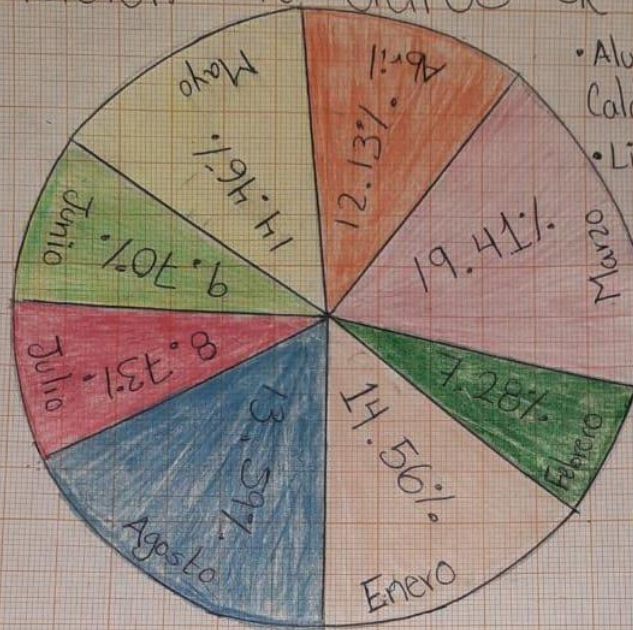

Recopilación de datos de obesidad:

- Alumna: Silvia Ibel Calderón Pulido
- Licenciatura en Nutrición
- Tercer Cuatrimestre.
- Grupo: A

| Periodo: | registros: | Porcentaje: | Grados: |
|----------|------------|-------------|---------|
| Enero | 300 | 14.56% | 52.42° |
| Febrero | 150 | 7.28% | 26.21° |
| Marzo | 400 | 19.41 | 69.90° |
| Abril | 250 | 12.13% | 43.68° |
| Mayo | 300 | 14.56% | 52.42° |
| Junio | 200 | 9.70% | 34.95° |
| Julio | 180 | 8.73% | 31.45° |
| Agosto | 280 | 13.59% | 48.93° |
| Total = | 2060 | 100% | 360° |

"Gráfica de barras"

Alumna: Silvia Itzel Calderón Polido