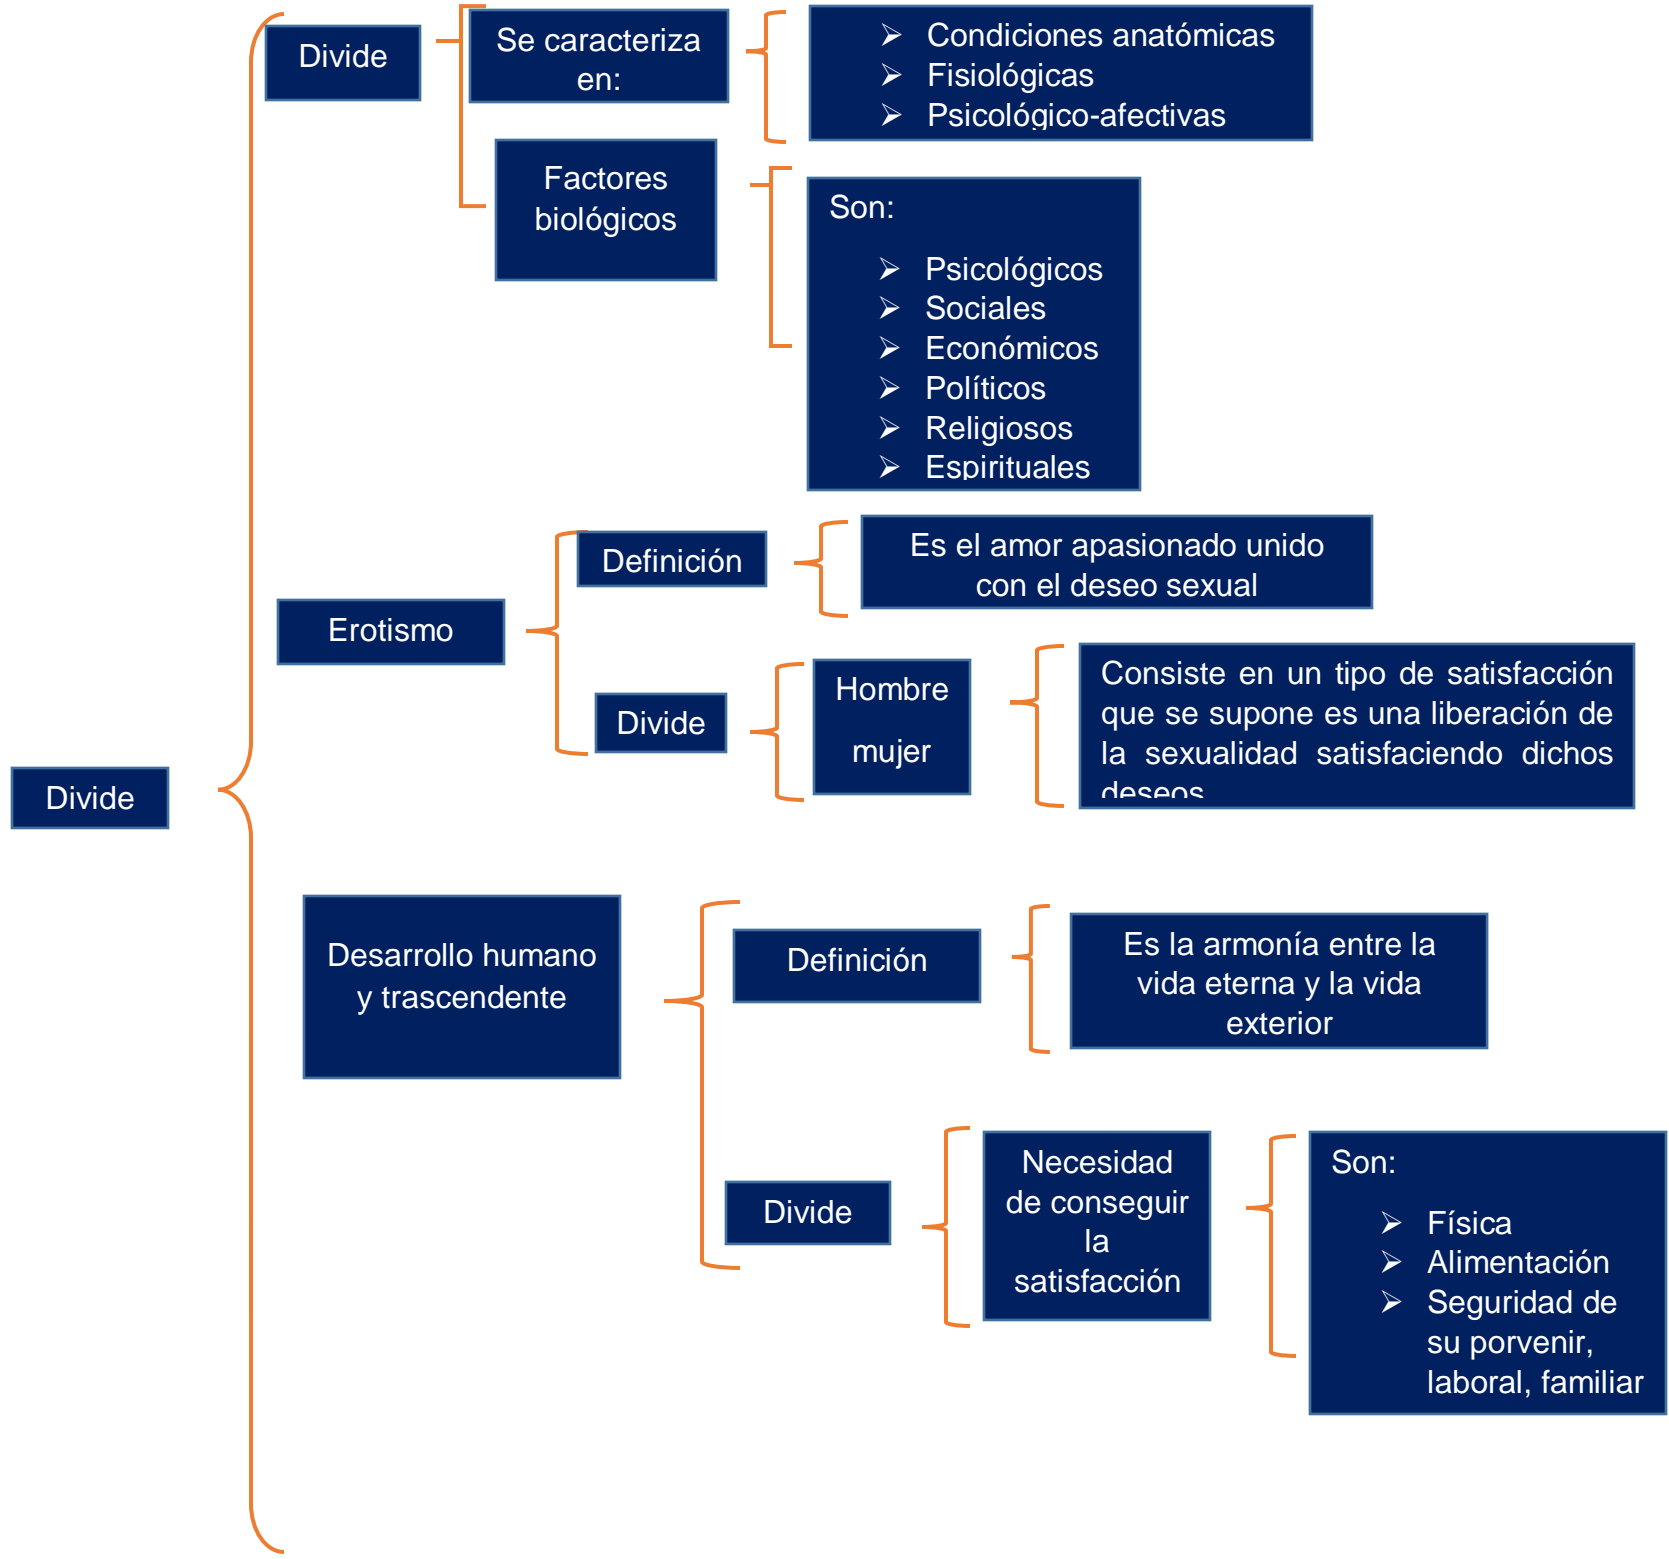

Grupo:

B

Comitán de Domínguez Chiapas a 30 DE JULIO DEL 2021.

Personalidad Saludable

Divide

Divide

Se caracteriza en:

- Condiciones anatómicas
- Fisiológicas
- Psicológico-afectivas

Factores biológicos

- Son:
- Psicológicos
 - Sociales
 - Económicos
 - Políticos
 - Religiosos
 - Espirituales

Erotismo

Definición

Es el amor apasionado unido con el deseo sexual

Divide

Hombre
mujer

Consiste en un tipo de satisfacción que se supone es una liberación de la sexualidad satisfaciendo dichos deseos

Desarrollo humano y trascendente

Definición

Es la armonía entre la vida eterna y la vida exterior

Divide

Necesidad de conseguir la satisfacción

- Son:
- Física
 - Alimentación
 - Seguridad de su porvenir, laboral, familiar