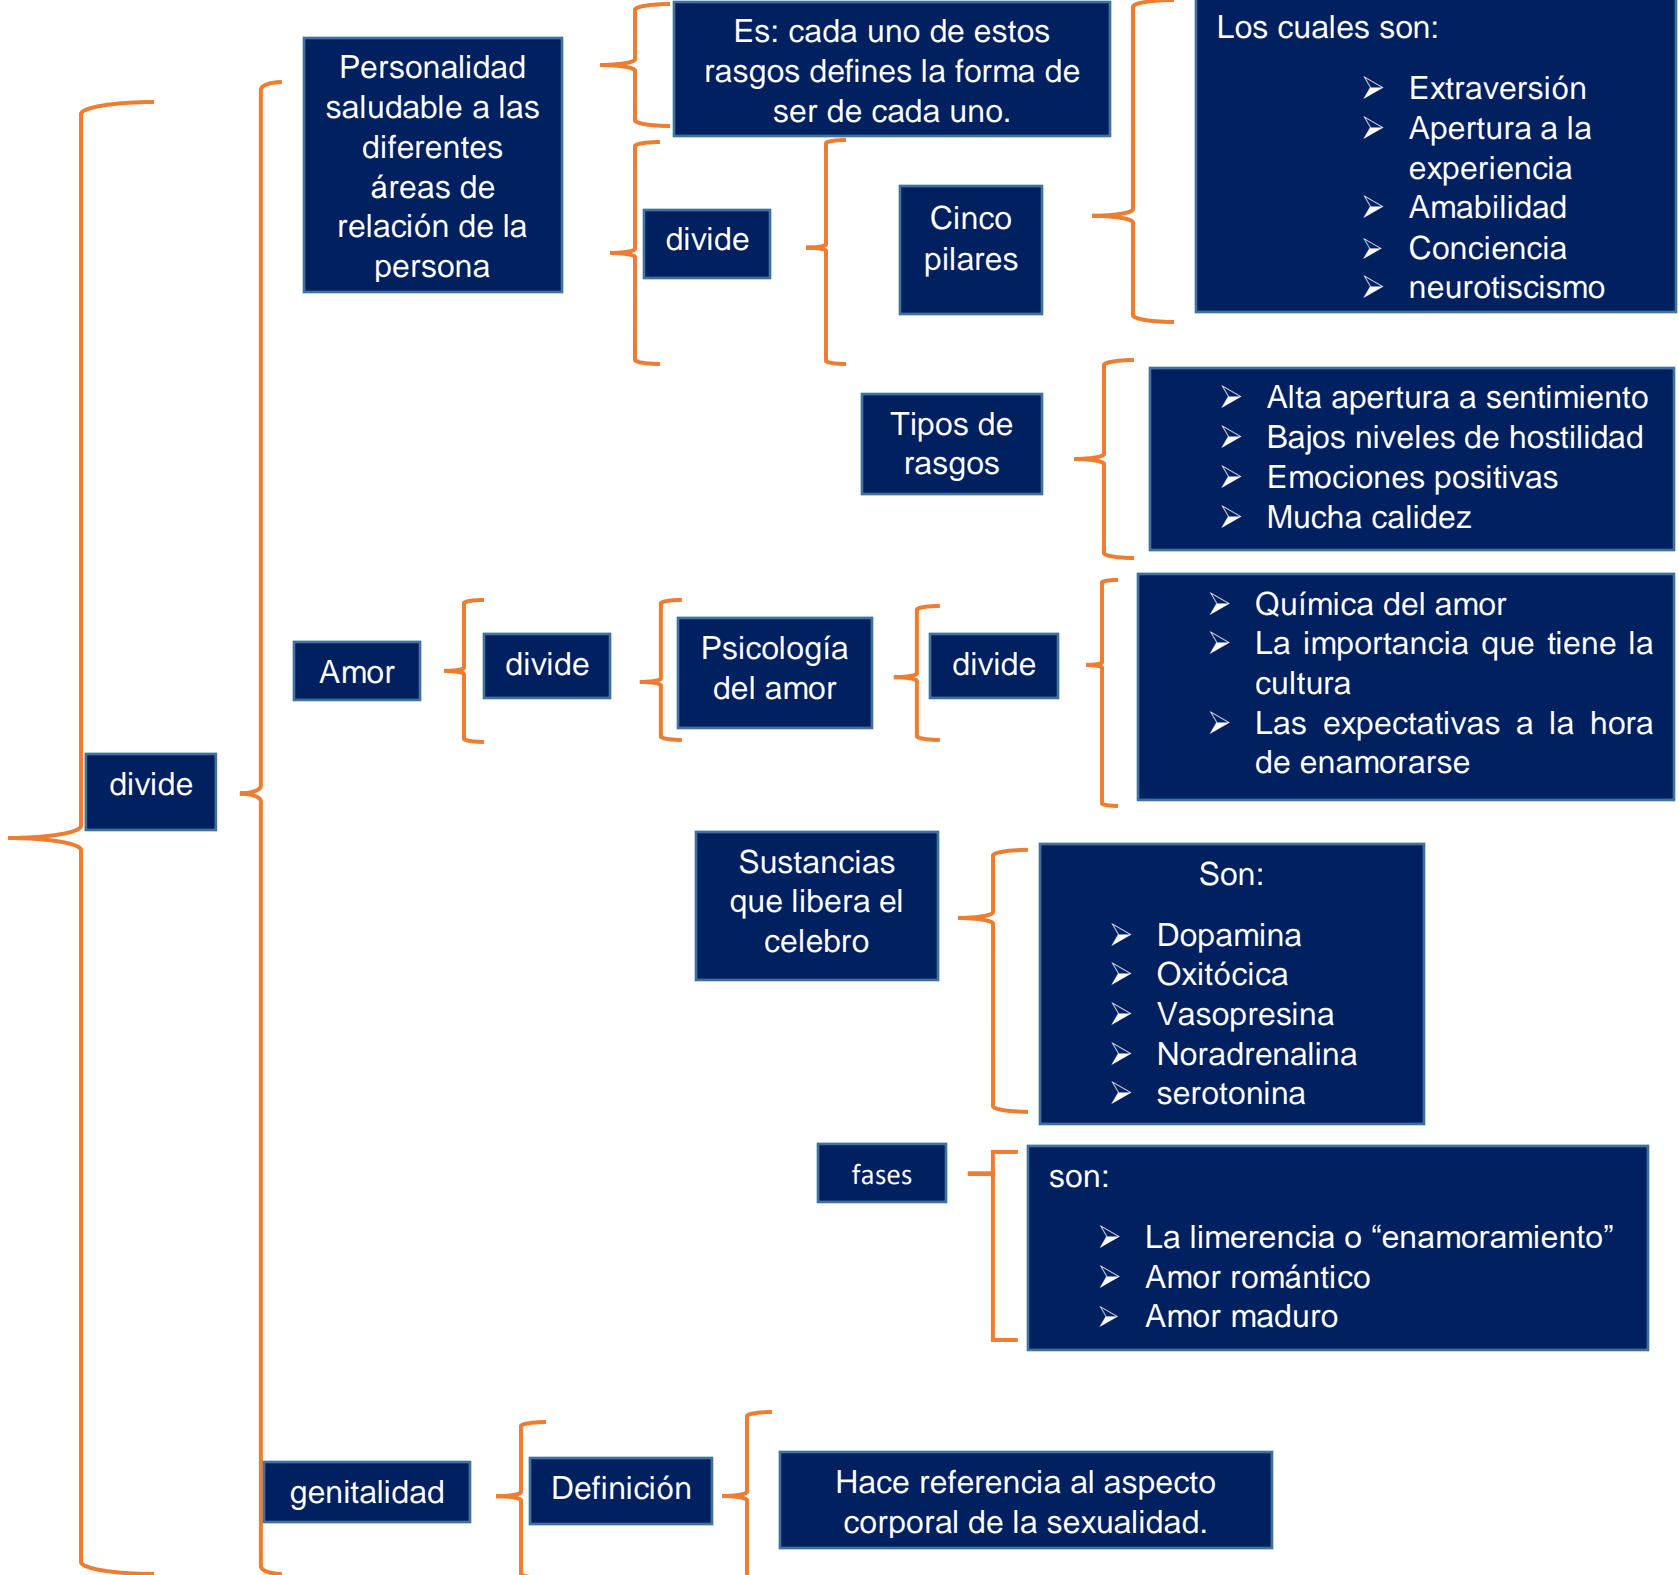

Nombre de alumnos:

Vanessa Monserrat Gómez Ruiz Javier Iván Godínez

Nombre del trabajo:

MC personalidad saludable

Materia:

Desarrollo humano

Grado:

6

Grupo:

B

Comitán de Domínguez Chiapas a 30 DE JULIO DEL 2021.

Personalidad Saludable

Divide

Divide

Se caracteriza en:

- Condiciones anatómicas
- Fisiológicas
- Psicológico-afectivas

Factores biológicos

- Son:
- Psicológicos
 - Sociales
 - Económicos
 - Políticos
 - Religiosos
 - Espirituales

Erotismo

Definición

Es el amor apasionado unido con el deseo sexual

Divide

Hombre
mujer

Consiste en un tipo de satisfacción que se supone es una liberación de la sexualidad satisfaciendo dichos deseos

Desarrollo humano y trascendente

Definición

Es la armonía entre la vida eterna y la vida exterior

Divide

Necesidad de conseguir la satisfacción

- Son:
- Física
 - Alimentación
 - Seguridad de su porvenir, laboral, familiar