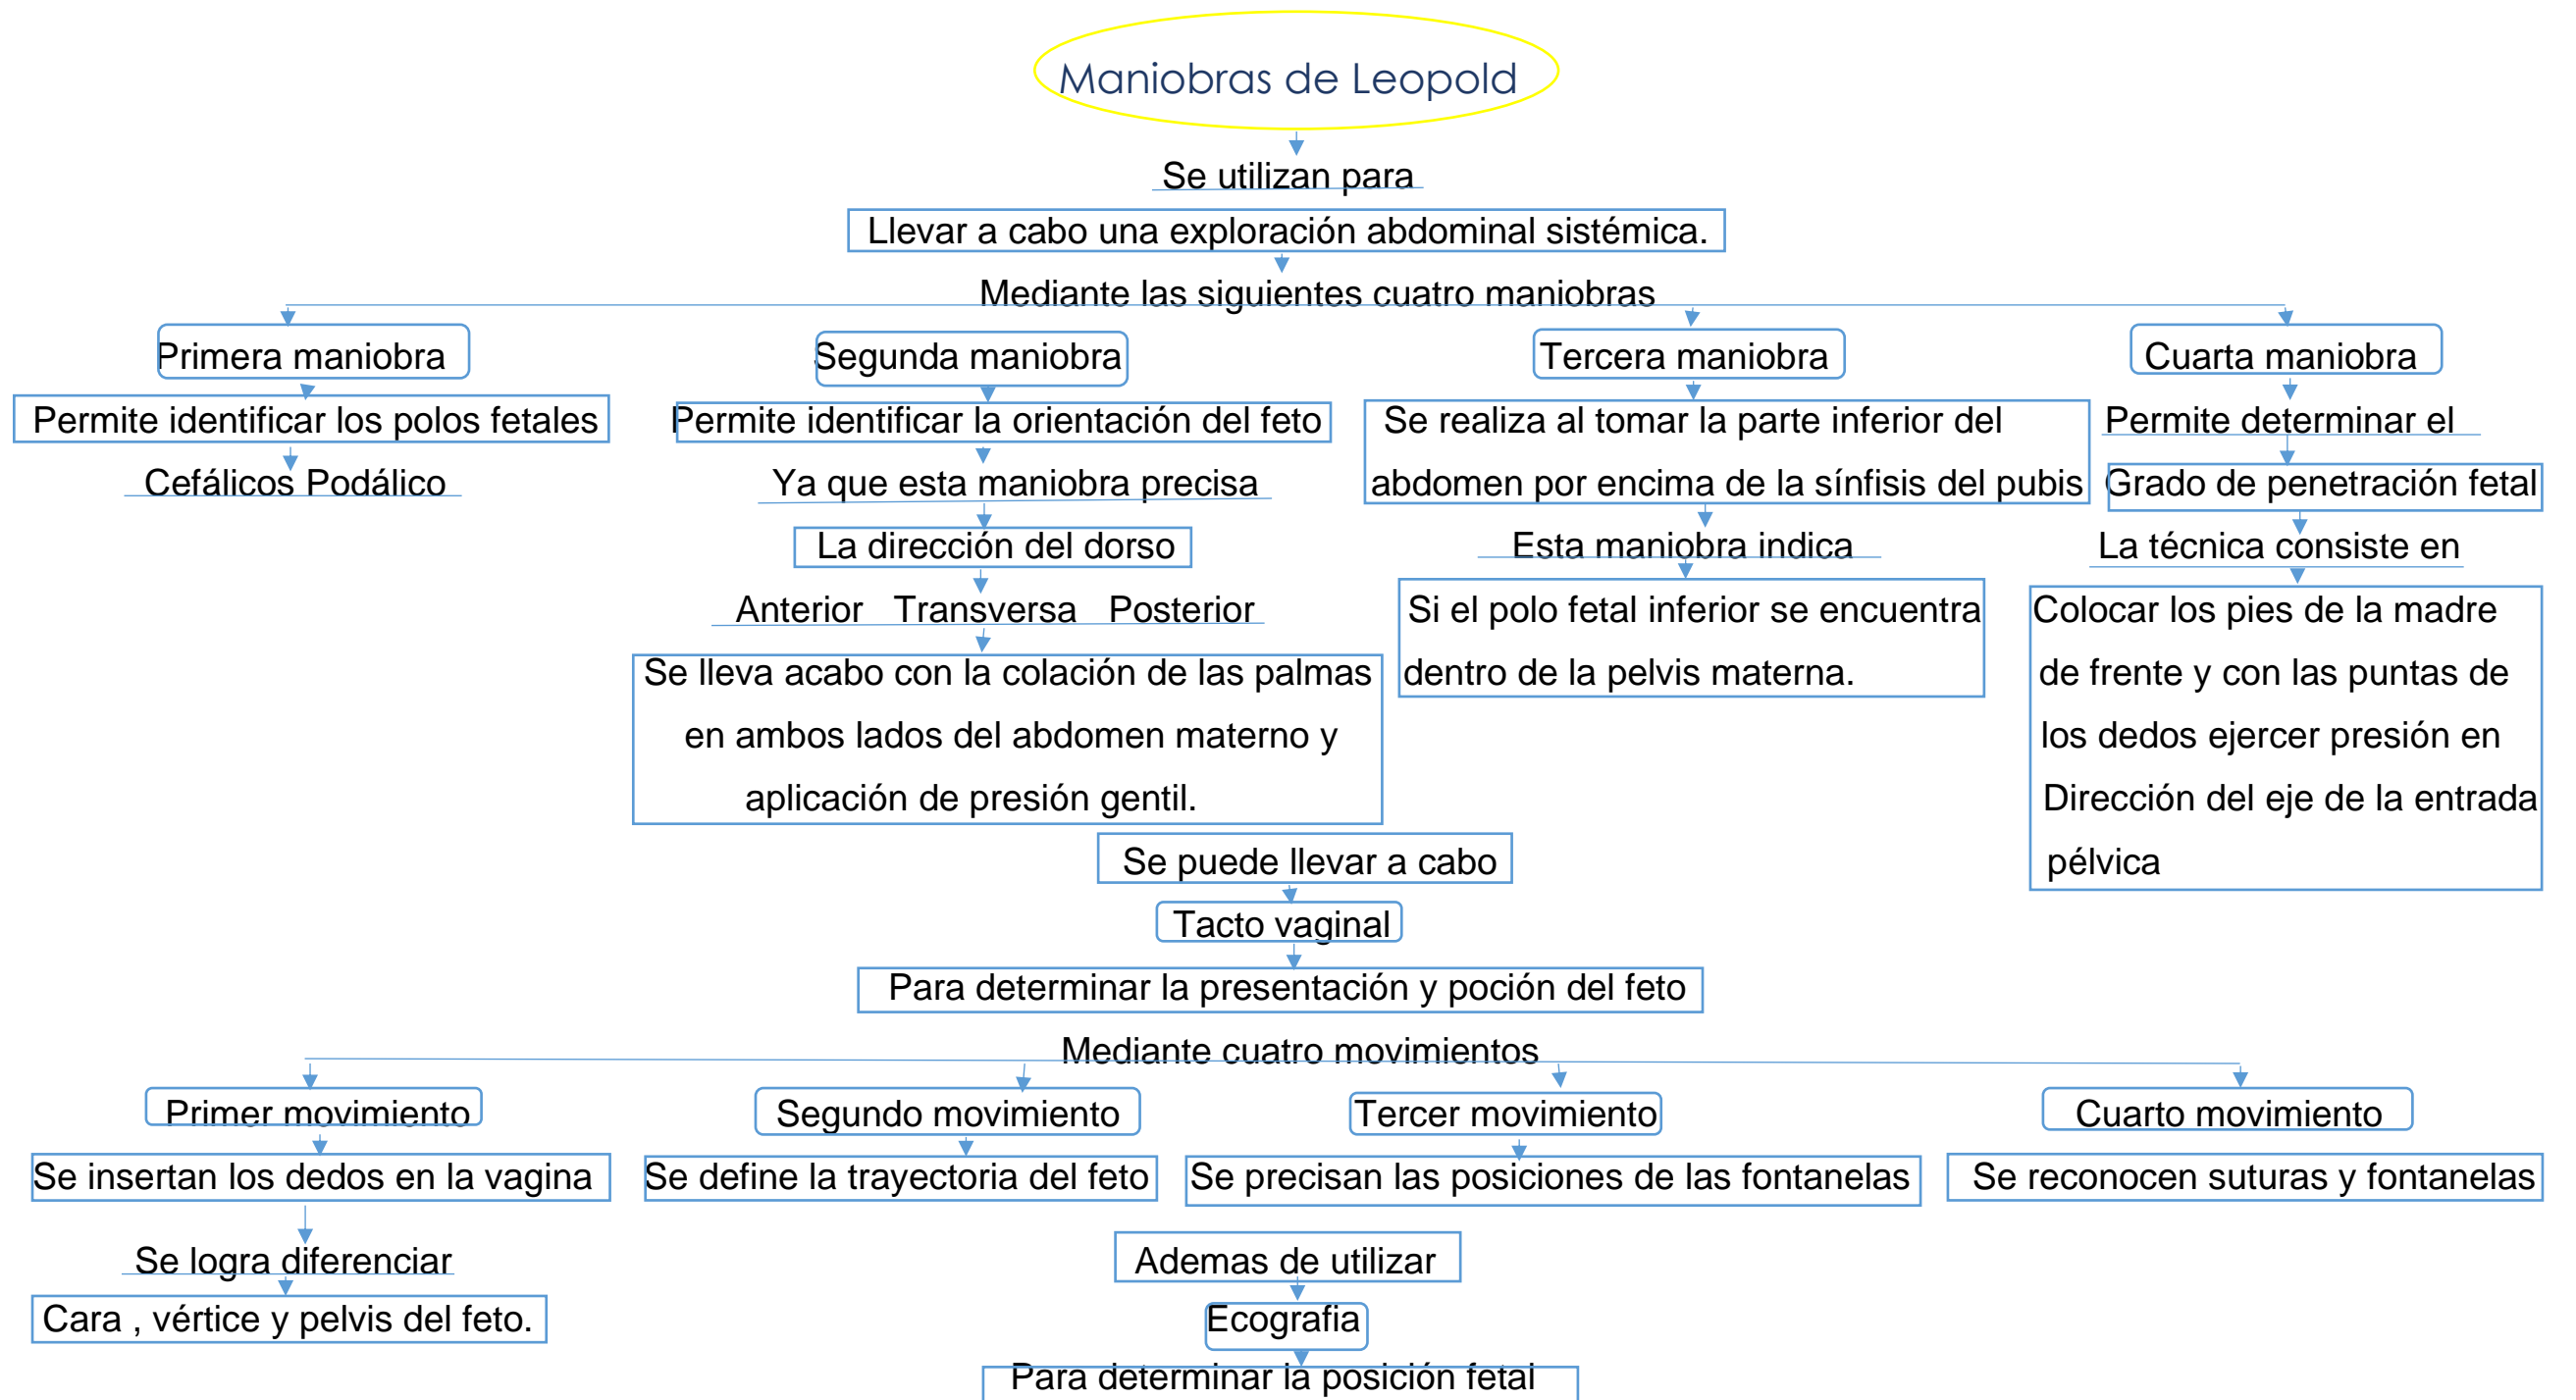

Nombre de alumno: Karla Berenice Santis Tovilla

Nombre del profesor: claudia Guadalupe Figueroa.

Nombre del trabajo: Maniobras de Leopold .

Materia: Morfología .

Grado: 3°

Grupo :B

Bibliografía

Trabajo de parto y parto normales Pag.377