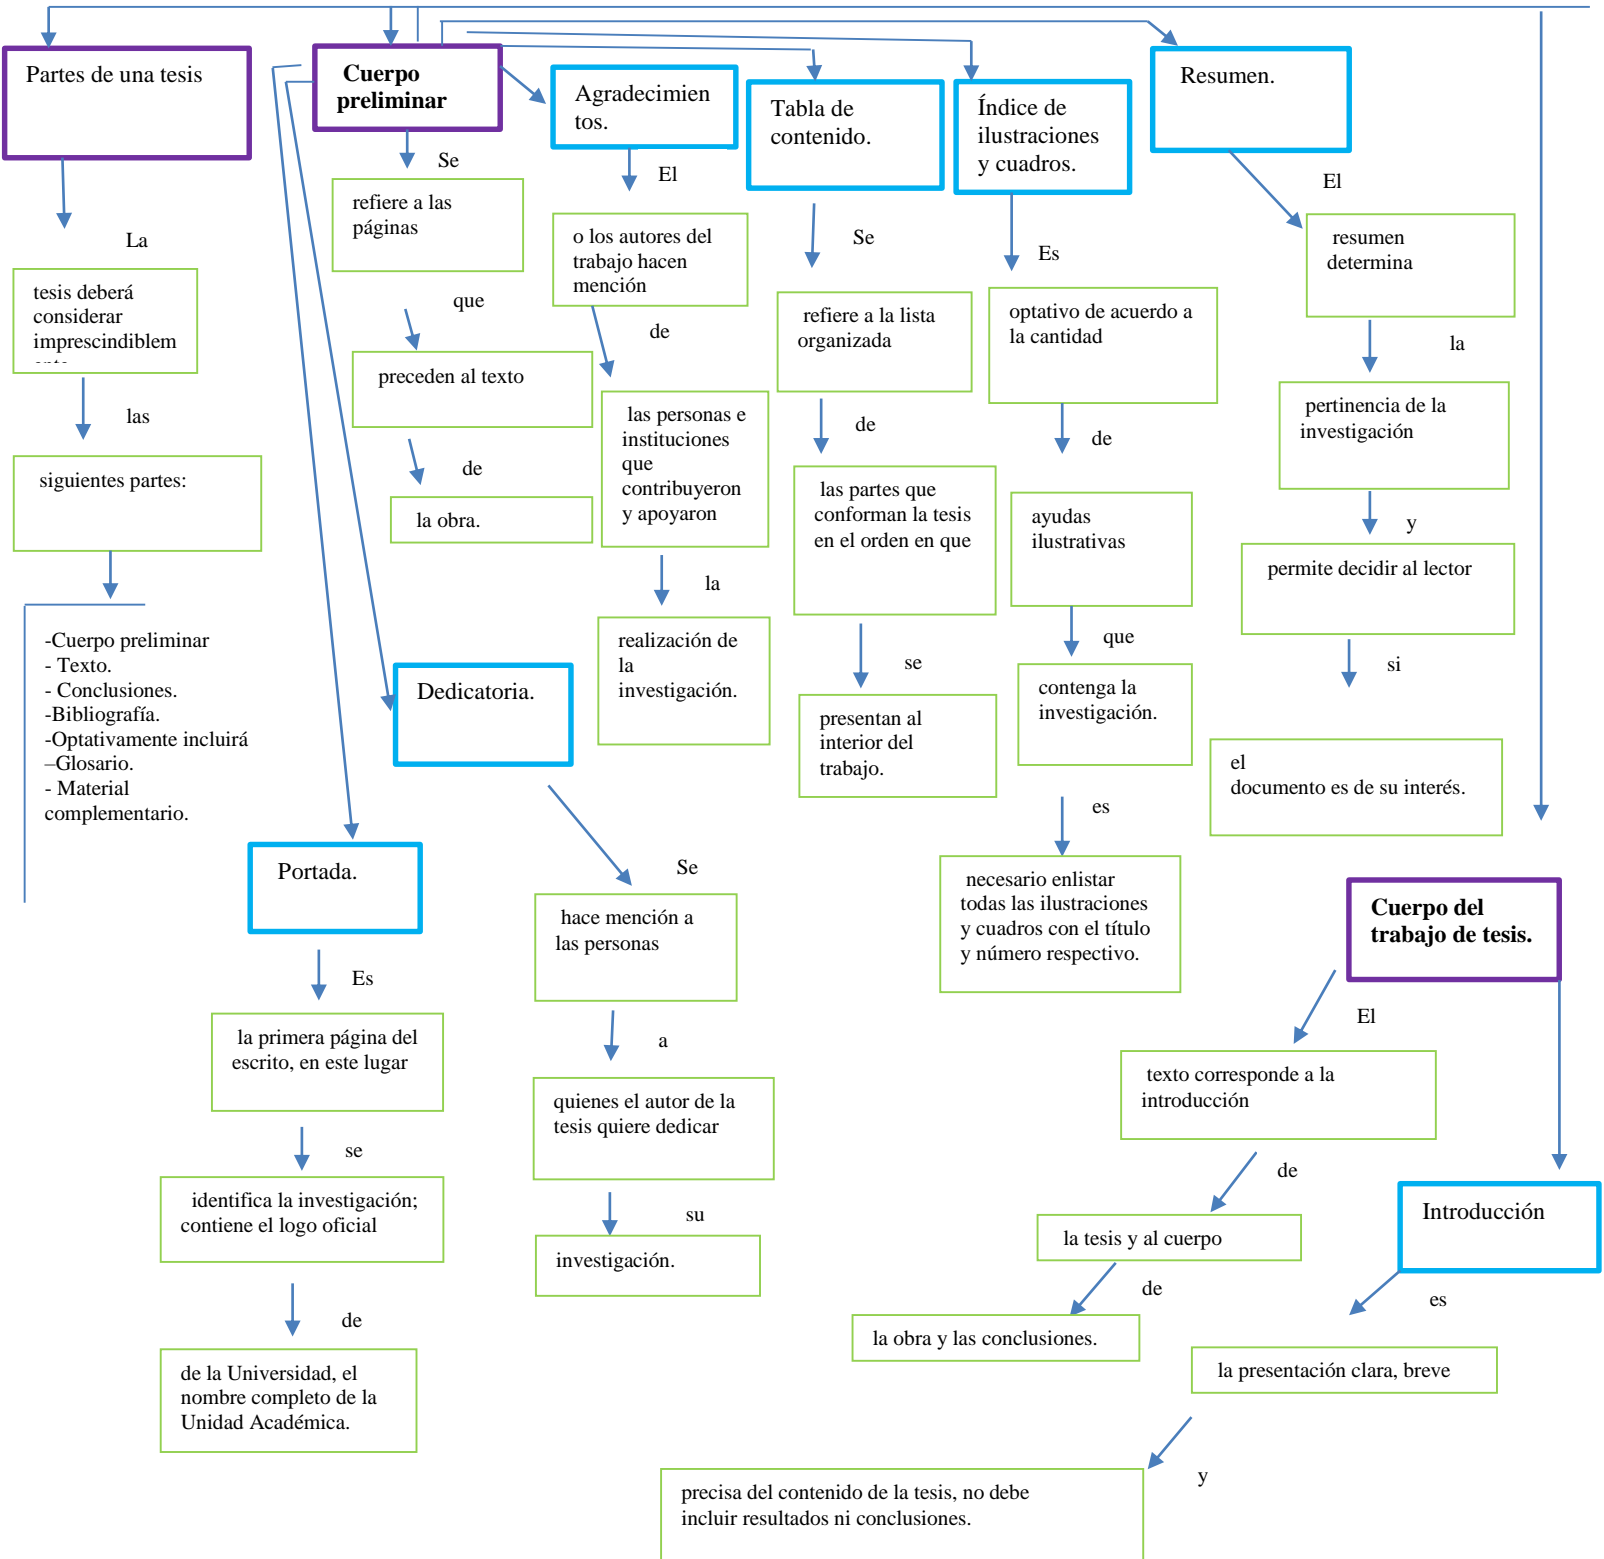

INTEGRANTES:

María Guadalupe Salazar Velázquez

CATEDRADO:

Lic. Mireya del Carmen García Alfonzo

TEMA:

Taller de Elaboración de Tesis

CARRERA:

Licenciatura en trabajo social

Comitán de Domínguez, Chiapas a 10 de julio del 2021

ELEMENTOS DEL PROTOCOLO DE INVESTIGACIÓN

Se divide en:

ELEMENTOS DEL PROTOCOLO DE INVESTIGACIÓN

Se divide en:

Etapa de delimitación del estudio

ELEMENTOS DEL PROTOCOLO DE INVESTIGACIÓN

Se divide en:

Partes de una tesis

Se divide en:

Partes de una tesis

Se divide en: