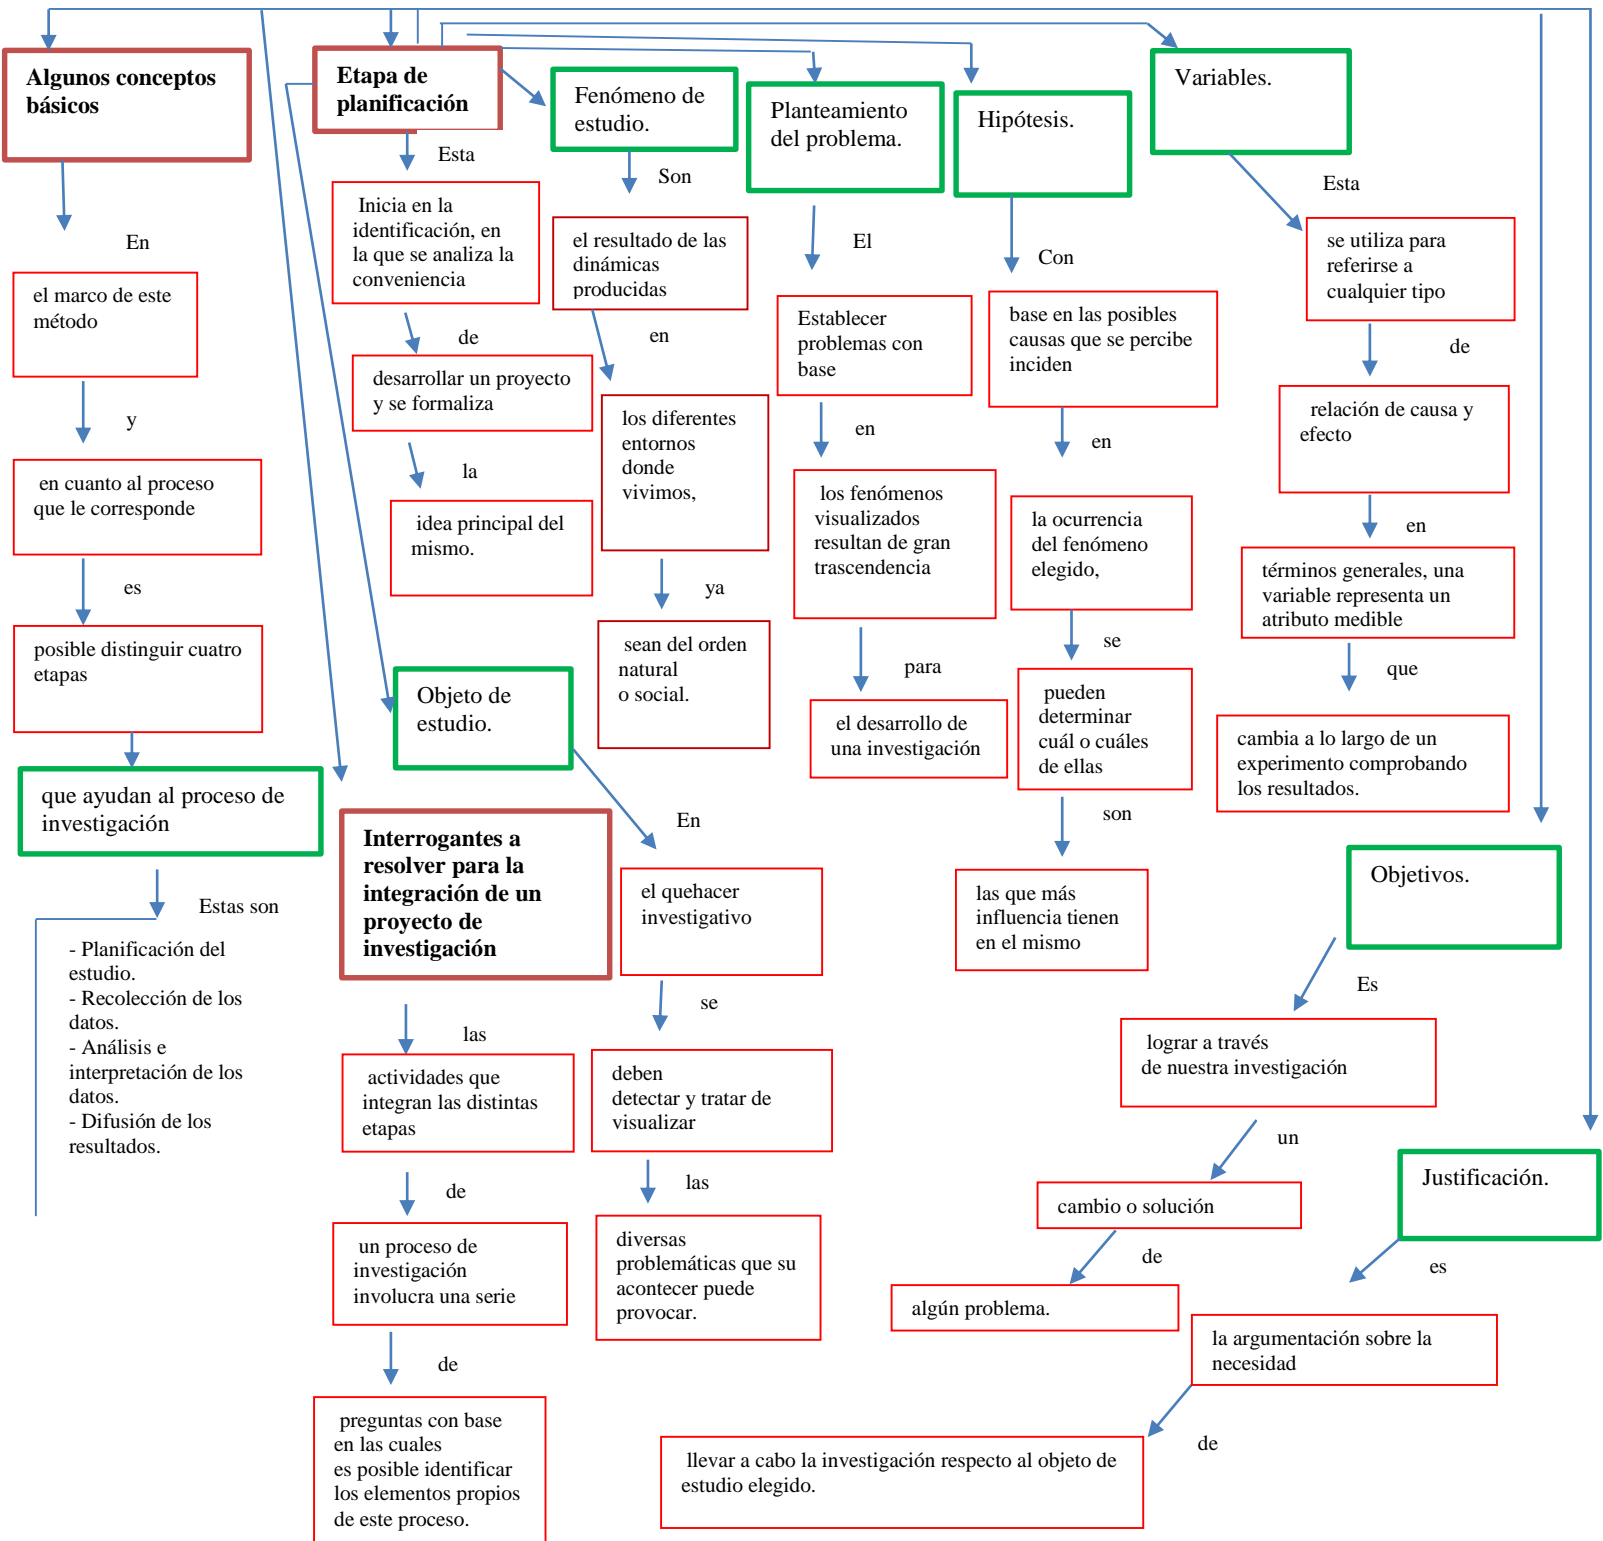

INTEGRANTES:

María Guadalupe Salazar Velázquez

CATEDRADO:

Lic. Mireya del Carmen García Alfonzo

TEMA:

Taller de Elaboración de Tesis

CARRERA:

Licenciatura en trabajo social

Comitán de Domínguez, Chiapas a 10 de julio del 2021

ELEMENTOS DEL PROTOCOLO DE INVESTIGACIÓN

Se divide en:

ELEMENTOS DEL PROTOCOLO DE INVESTIGACIÓN

Se divide en:

Etapa de delimitación del estudio

ELEMENTOS DEL PROTOCOLO DE INVESTIGACIÓN

Se divide en:

Partes de una tesis

Se divide en:

Partes de una tesis

Se divide en: