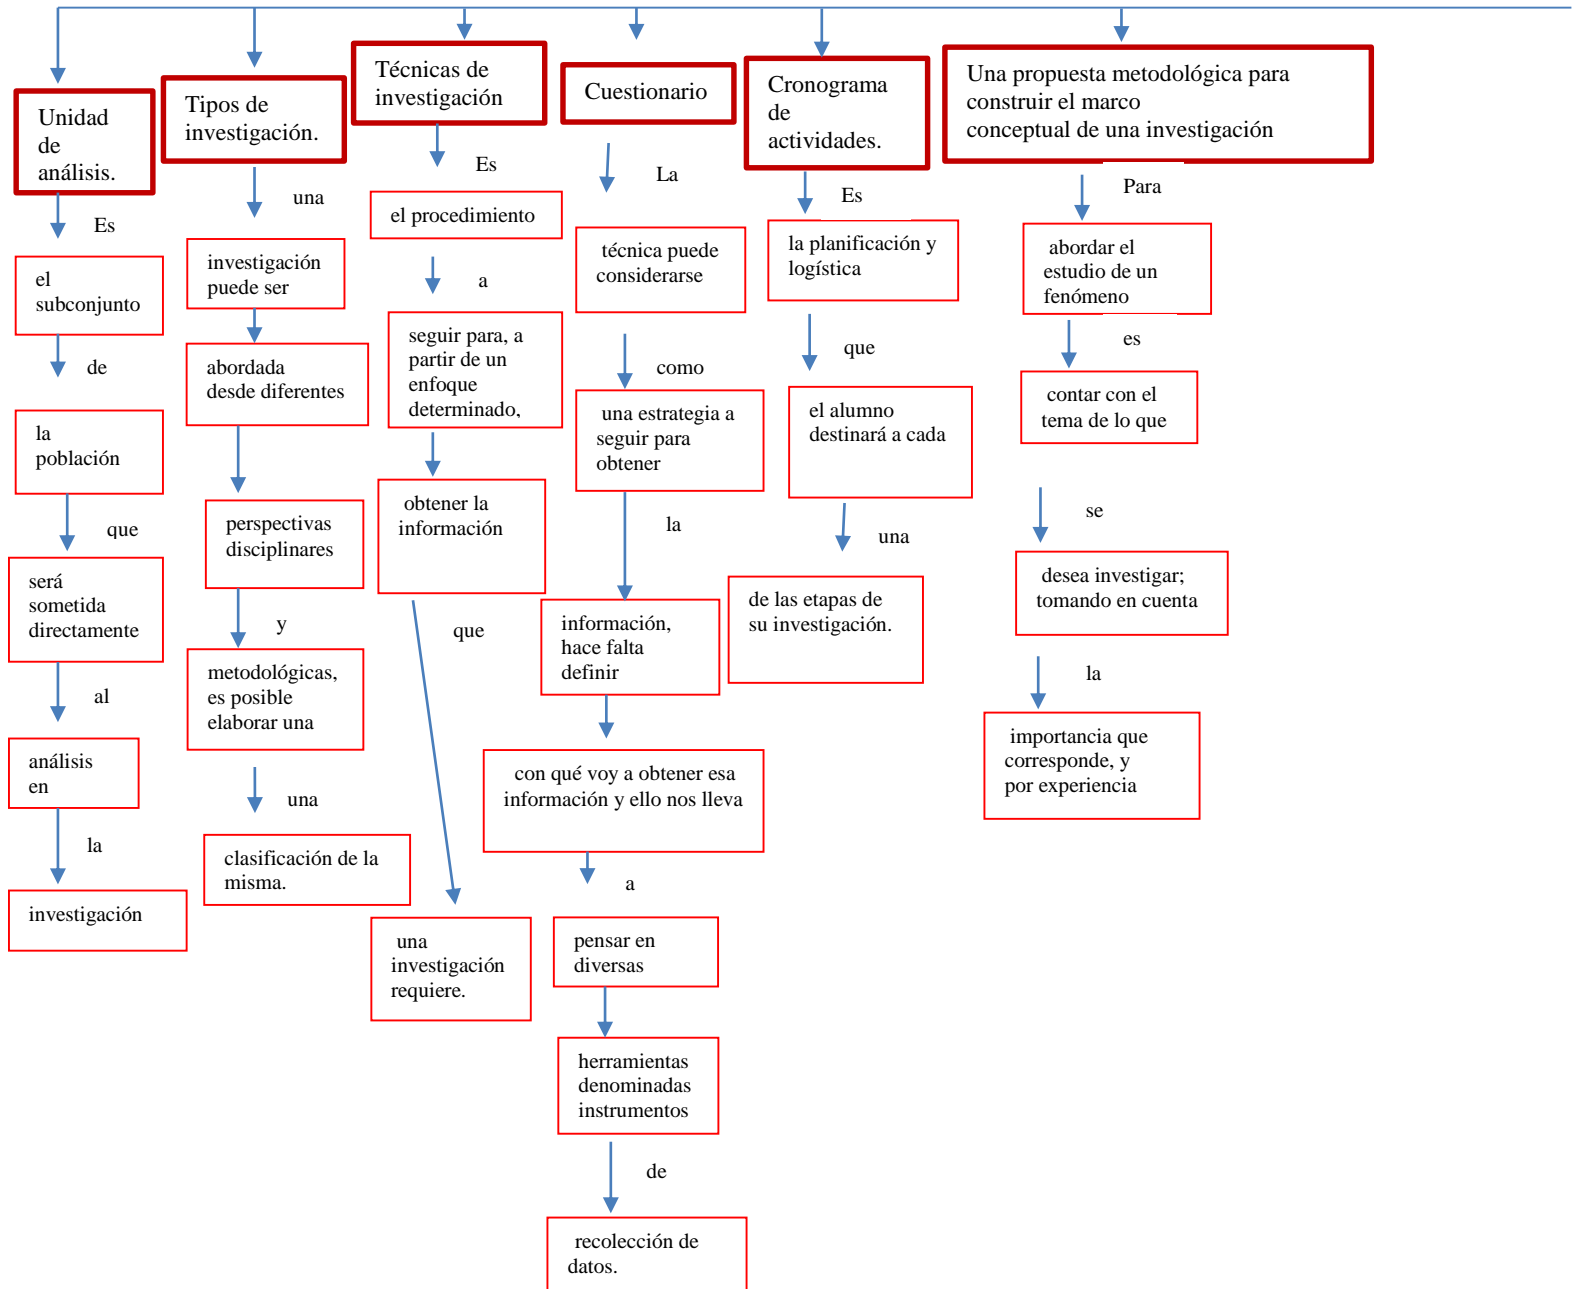

INTEGRANTES:

María Guadalupe Salazar Velázquez

CATEDRADO:

Lic. Mireya del Carmen García Alfonzo

TEMA:

Taller de Elaboración de Tesis

CARRERA:

Licenciatura en trabajo social

Comitán de Domínguez, Chiapas a 10 de julio del 2021

ELEMENTOS DEL PROTOCOLO DE INVESTIGACIÓN

Se divide en:

ELEMENTOS DEL PROTOCOLO DE INVESTIGACIÓN

Se divide en:

Etapa de delimitación del estudio

ELEMENTOS DEL PROTOCOLO DE INVESTIGACIÓN

Se divide en:

Partes de una tesis

Se divide en:

Partes de una tesis

Se divide en: