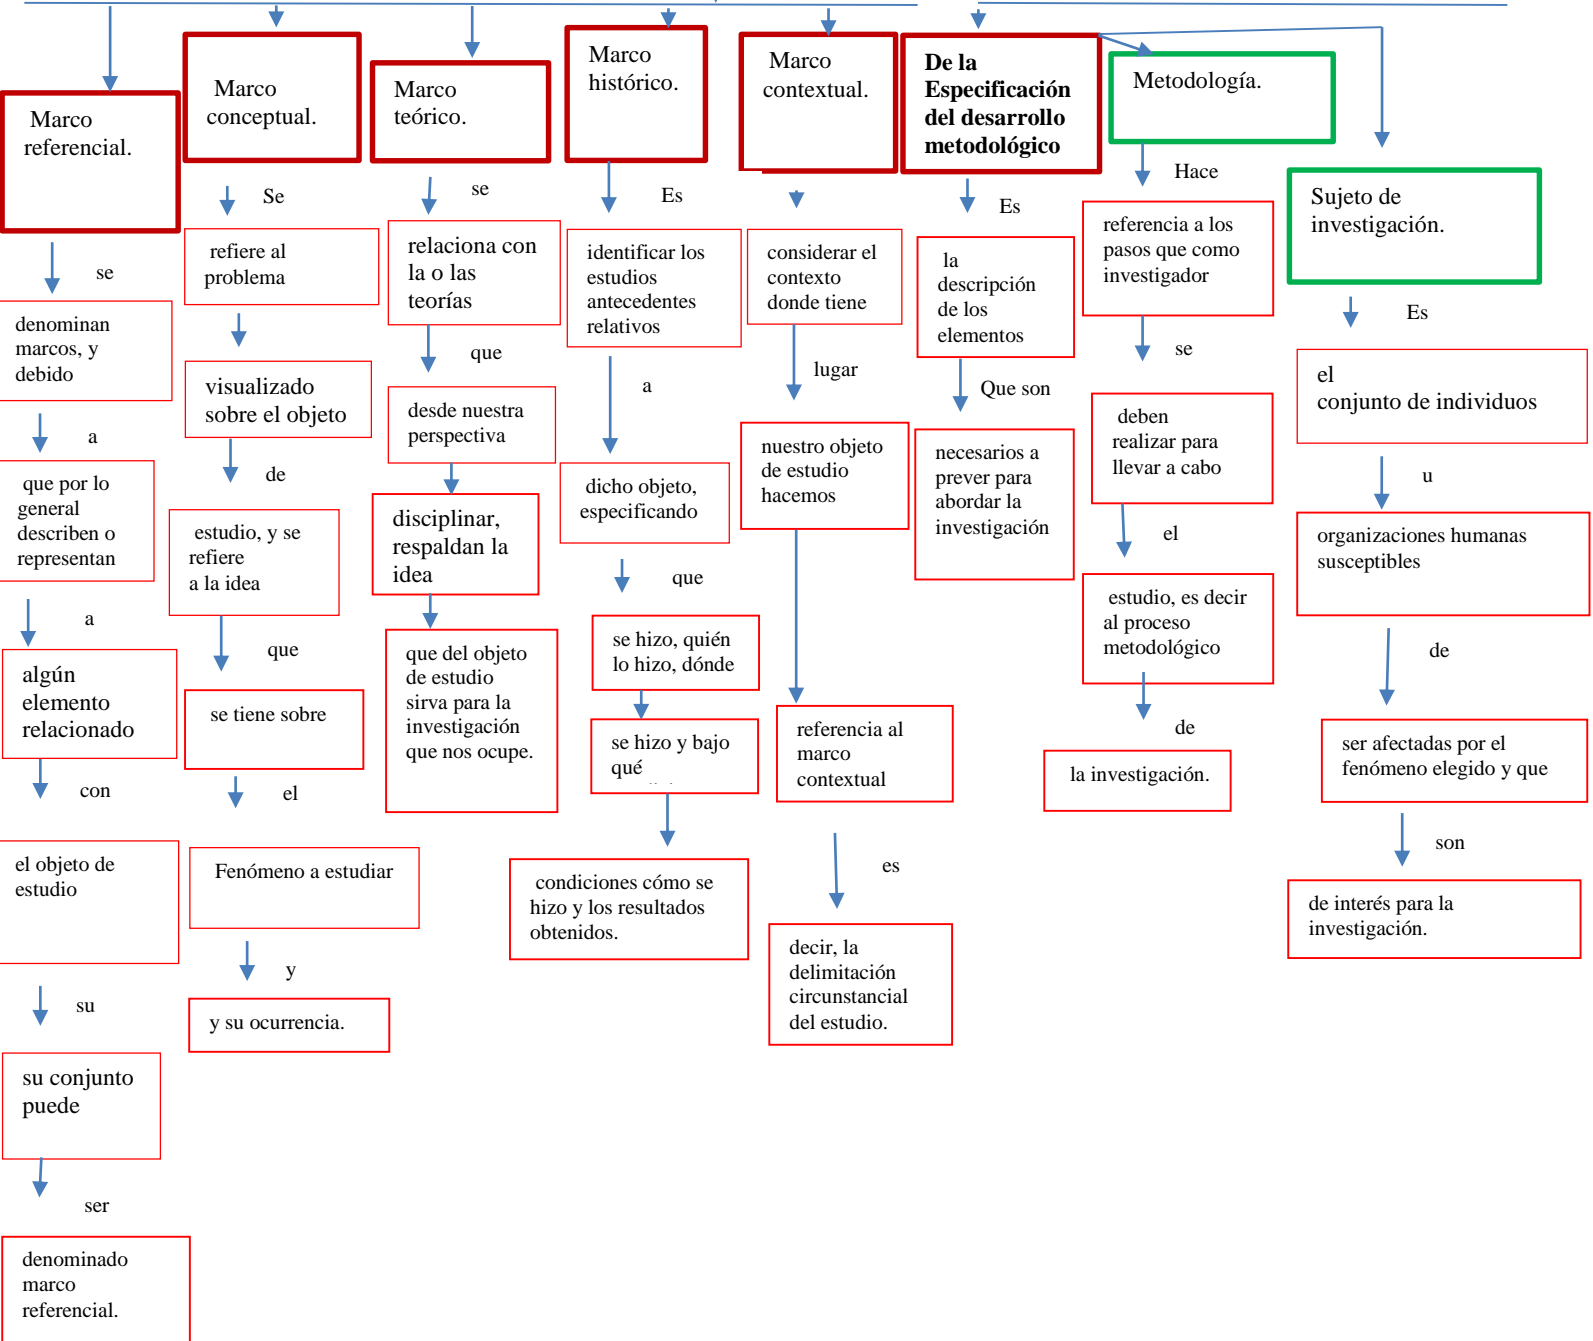

INTEGRANTES:

María Guadalupe Salazar Velázquez

CATEDRADO:

Lic. Mireya del Carmen García Alfonzo

TEMA:

Taller de Elaboración de Tesis

CARRERA:

Licenciatura en trabajo social

Comitán de Domínguez, Chiapas a 10 de julio del 2021

ELEMENTOS DEL PROTOCOLO DE INVESTIGACIÓN

Se divide en:

ELEMENTOS DEL PROTOCOLO DE INVESTIGACIÓN

Se divide en:

Etapa de delimitación del estudio

ELEMENTOS DEL PROTOCOLO DE INVESTIGACIÓN

Se divide en:

Partes de una tesis

Se divide en:

Partes de una tesis

Se divide en: