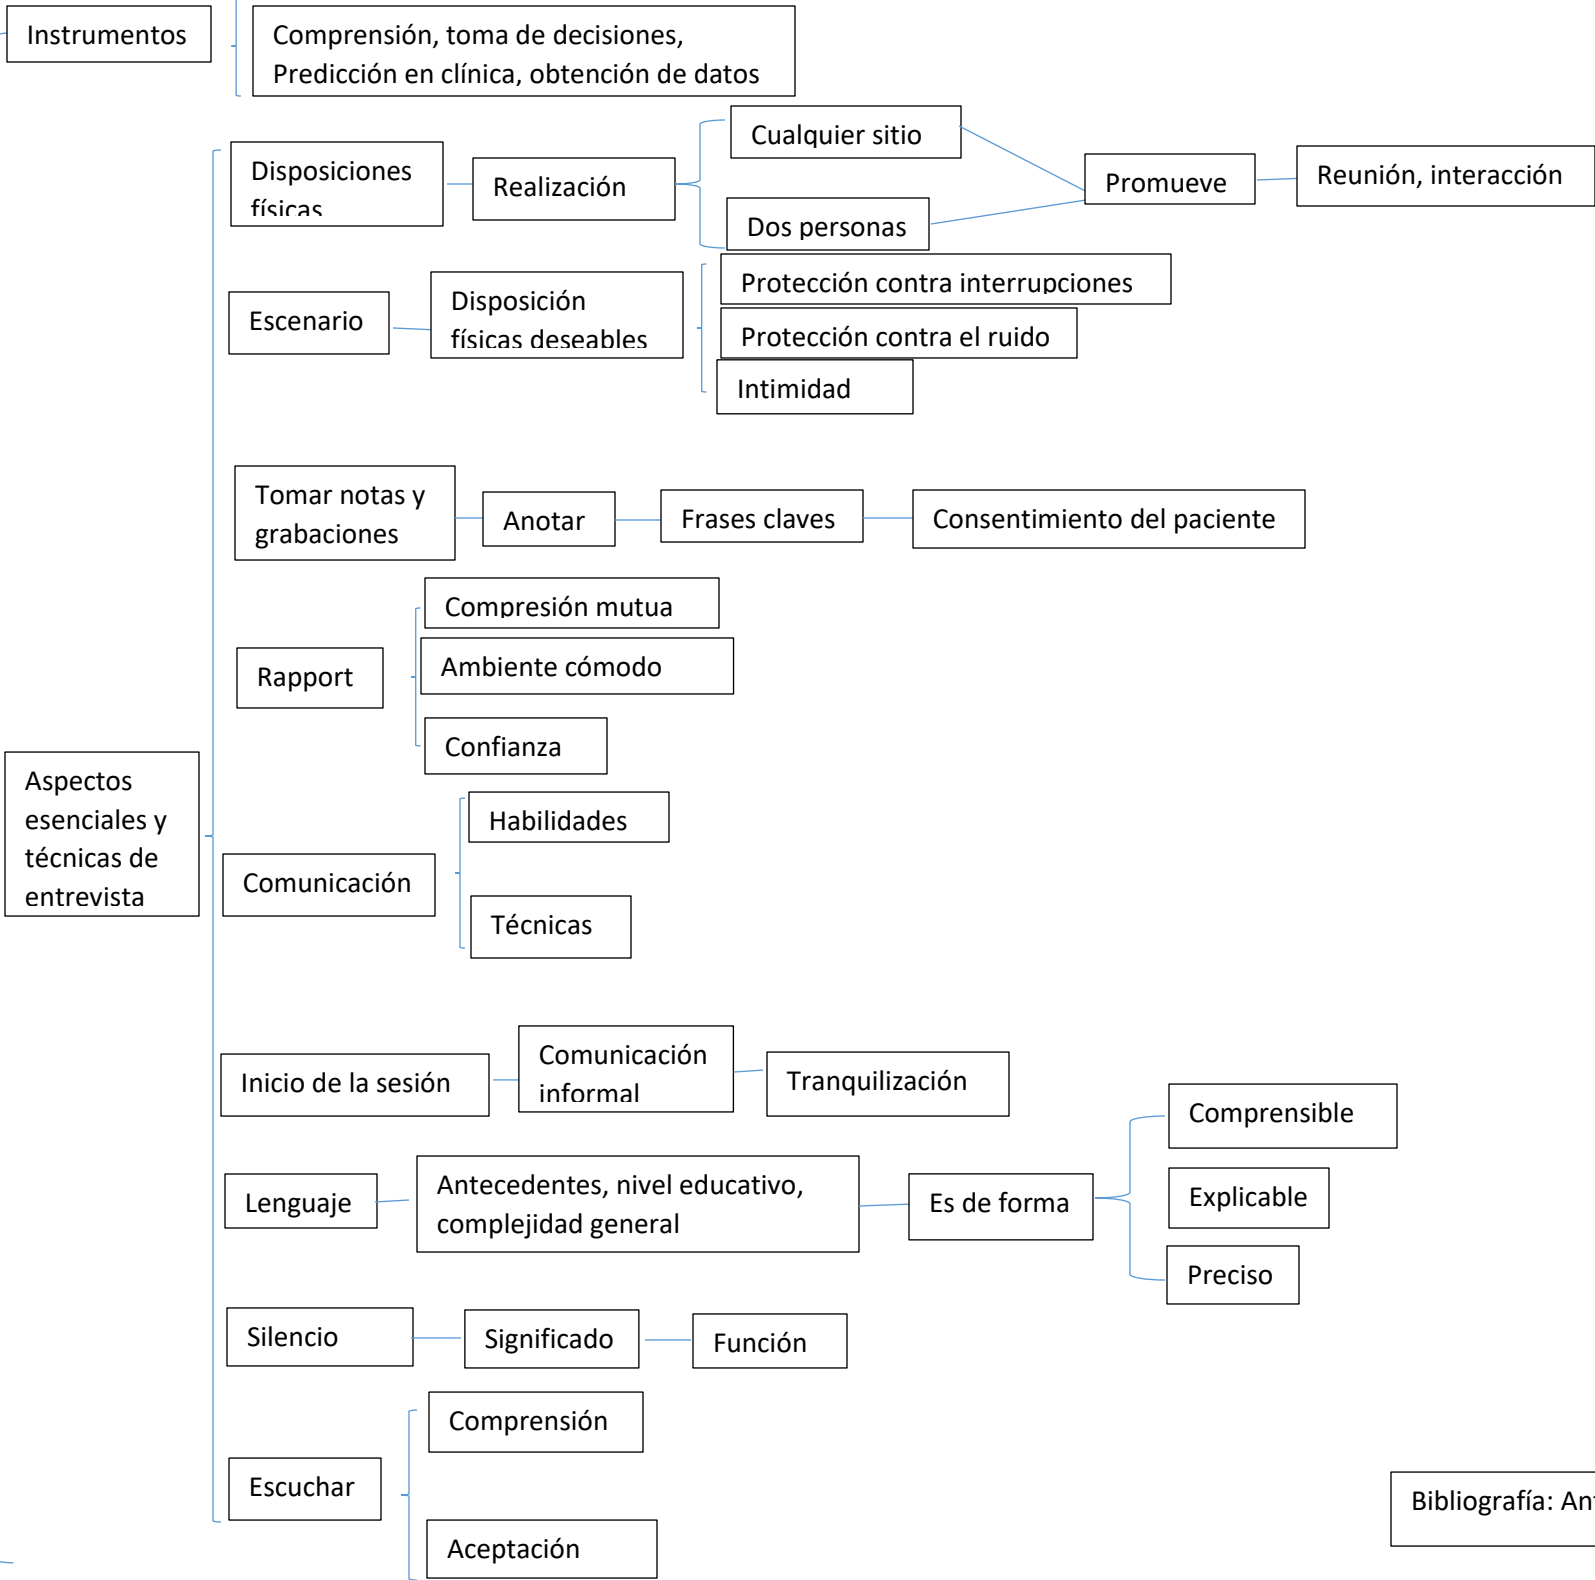

Nombre de alumna: Amairani Gabriela Guirao López

Nombre de profesor (a): Ana Estelí Hidalgo Martínez

Carrera: Psicología general.

Grado: 9no

Materia: Supervisión de casos clínicos

Comitán de Domínguez Chiapas a 23 de Mayo del 2021

Exploración del estado mental

Exploración del estado mental

Entrevista clínica

Bibliografía: Antología