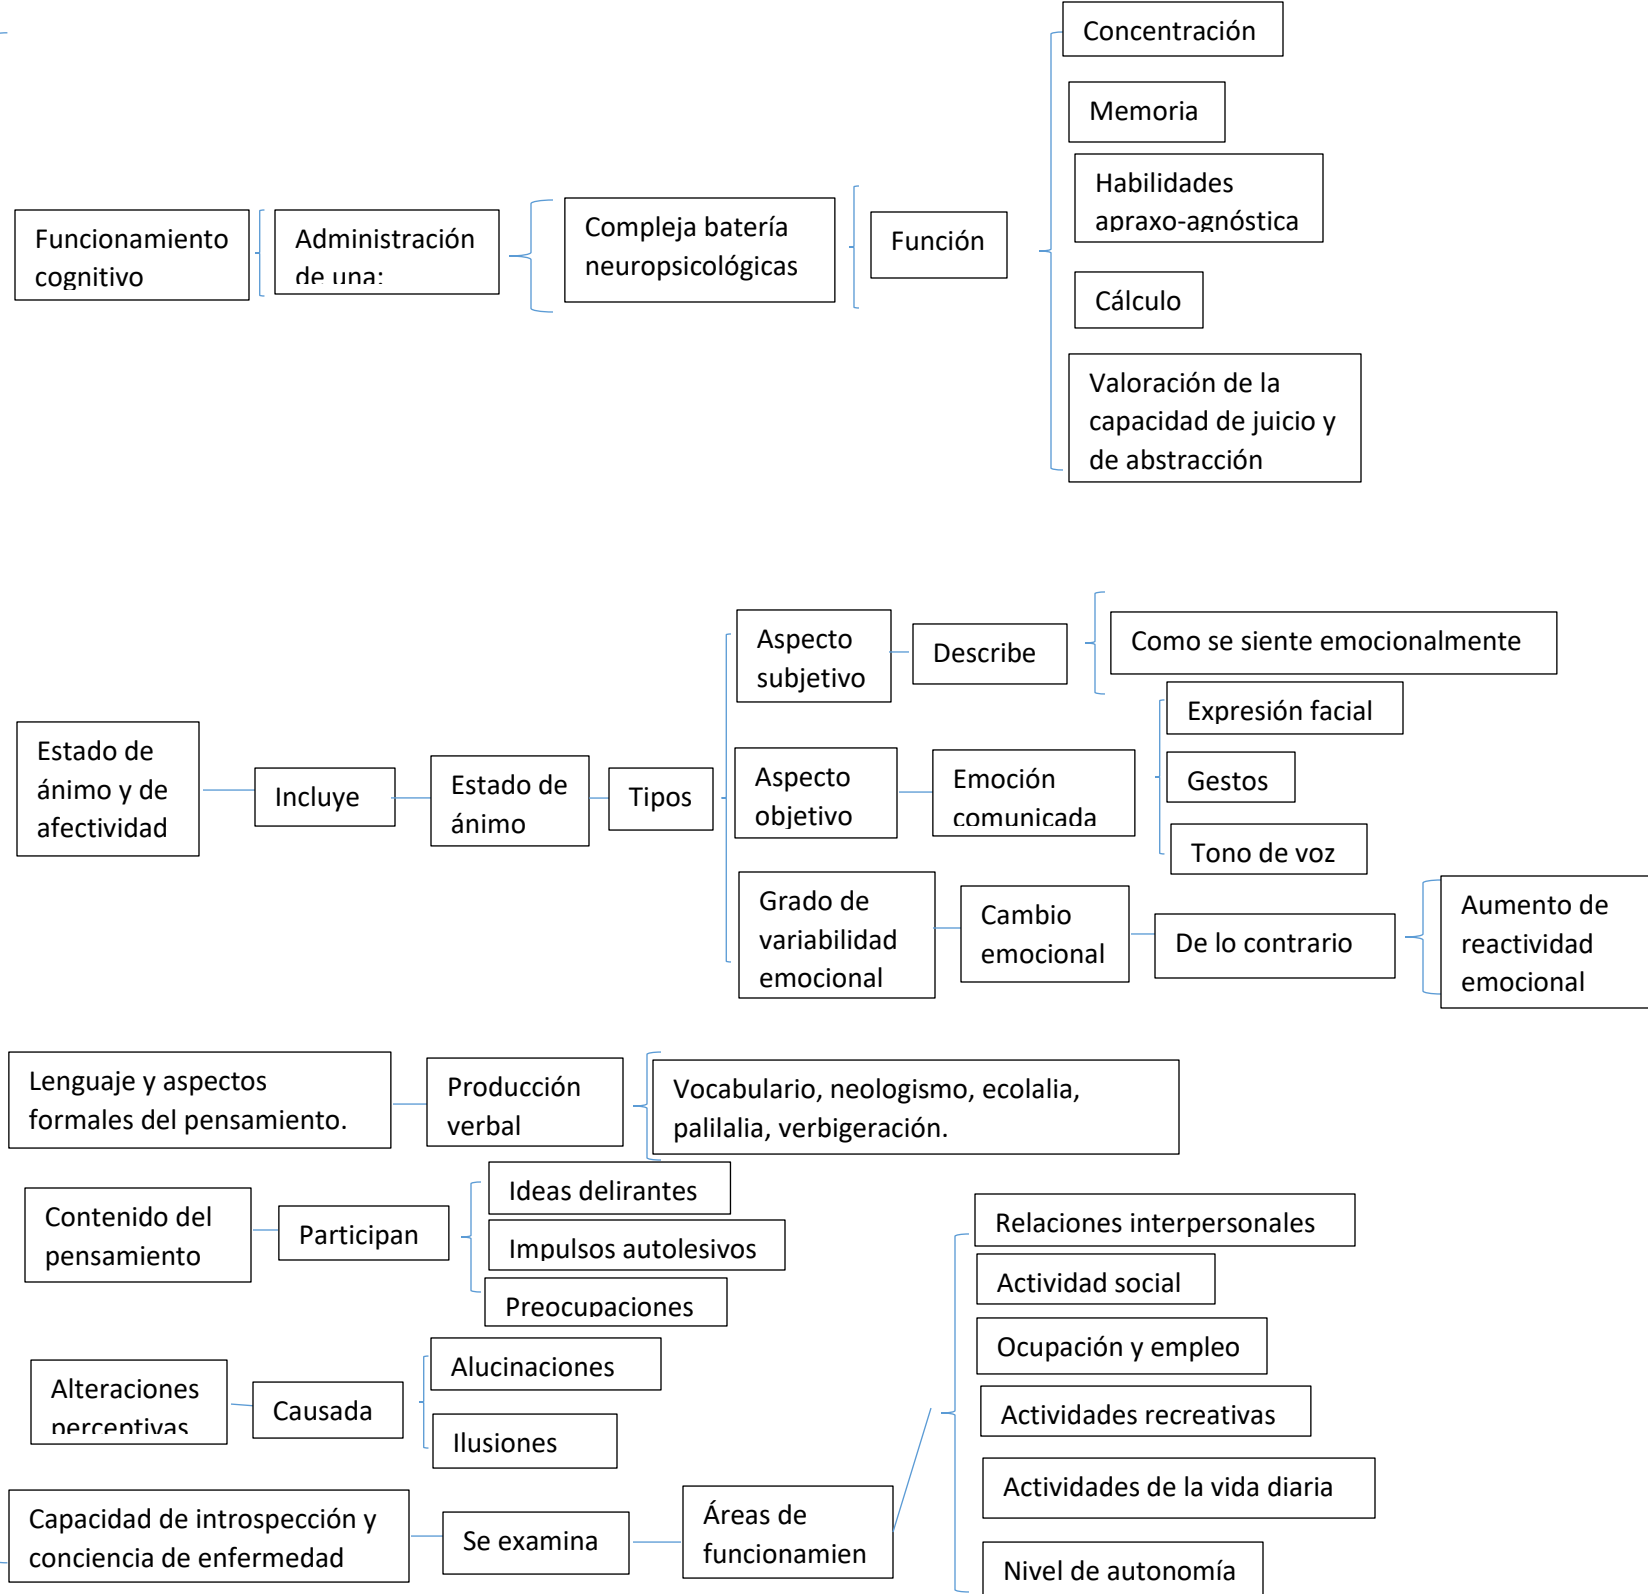

Nombre de alumna: Amairani Gabriela Guirao López

Nombre de profesor (a): Ana Estelí Hidalgo Martínez

Carrera: Psicología general.

Grado: 9no

Materia: Supervisión de casos clínicos

Comitán de Domínguez Chiapas a 23 de Mayo del 2021

Exploración del estado mental

Exploración del estado mental

Entrevista clínica

Bibliografía: Antología