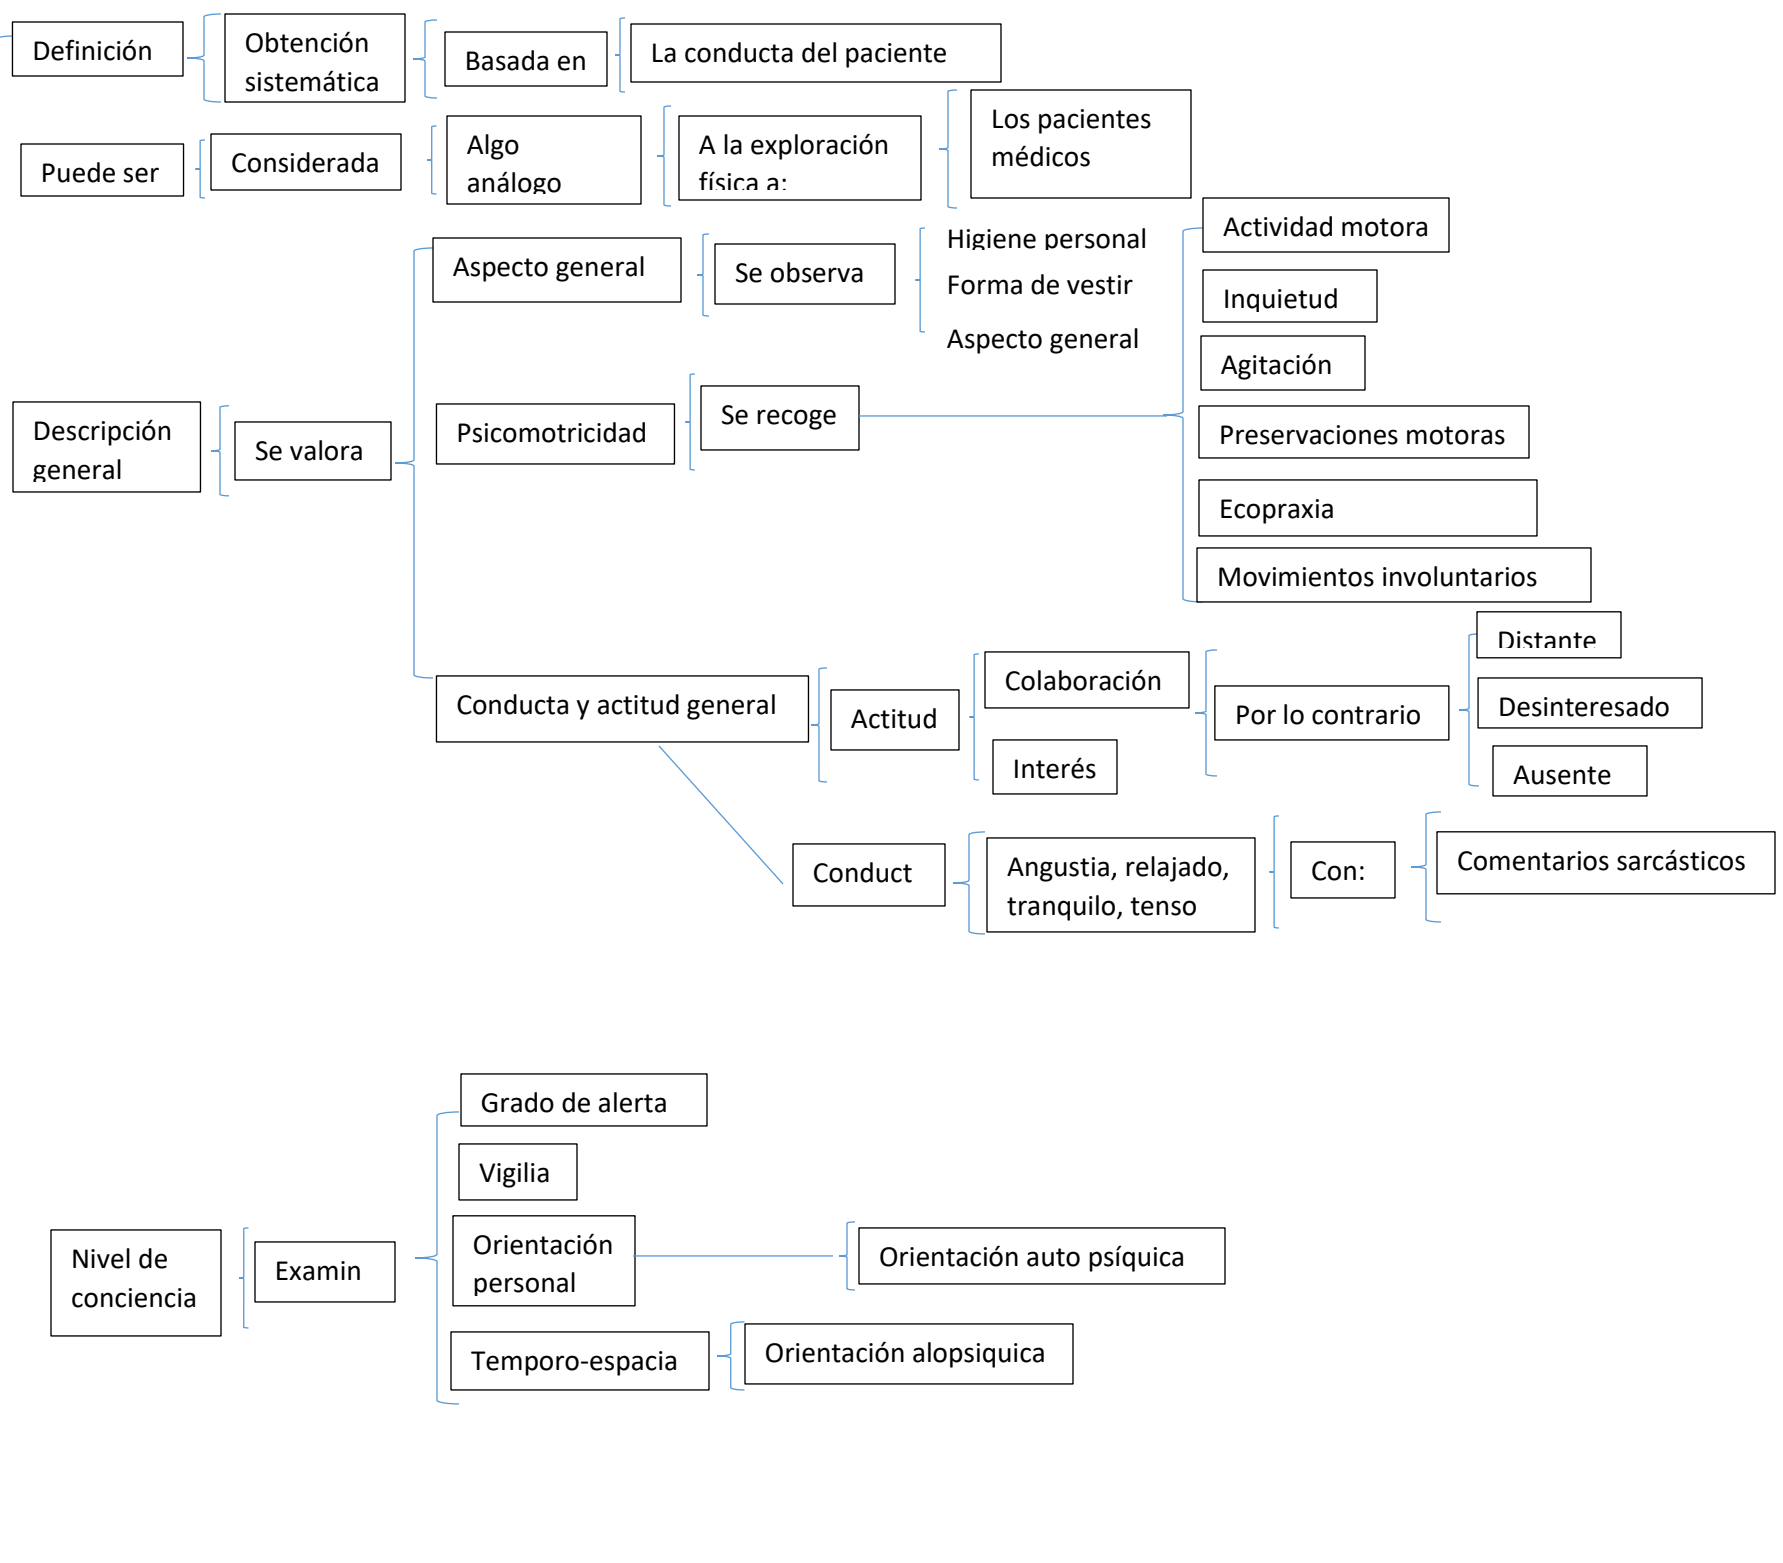

Nombre de alumna: Amairani Gabriela Guirao López

Nombre de profesor (a): Ana Estelí Hidalgo Martínez

Carrera: Psicología general.

Grado: 9no

Materia: Supervisión de casos clínicos

Comitán de Domínguez Chiapas a 23 de Mayo del 2021

Exploración del estado mental

Exploración del estado mental

Entrevista clínica

Bibliografía: Antología