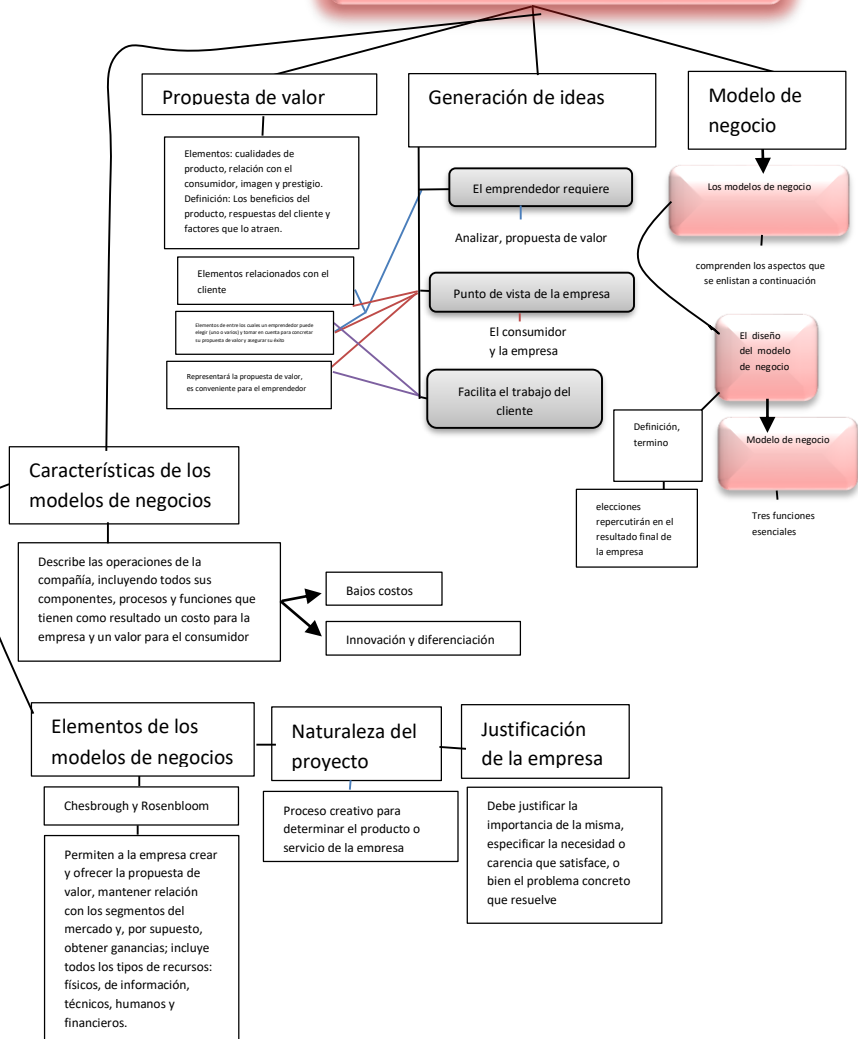

TALLER DEL EMPRENDEDOR

KARINA MARICRUZ PEREZ GUILLEN

A horizontal orange arrow pointing to the right, positioned below the name Karina Maricruz Perez Guillen.

MAPA CONCEPTUAL UNIDAD 2 Y 3

RUBISELA YANETT VAZQUEZ HERNANDEZ.

9 CUATRIMESTRE

LICENCIATURA EN PSICOLOGÍA

SEMIESCOLARIZADO

24/07/2021.

TALLER DEL EMPRENDEDOR

NACIMIENTO DE LA IDEA DE NEGOCIO

IMPLANTACIÓN DEL MODELO DE NEGOCIO