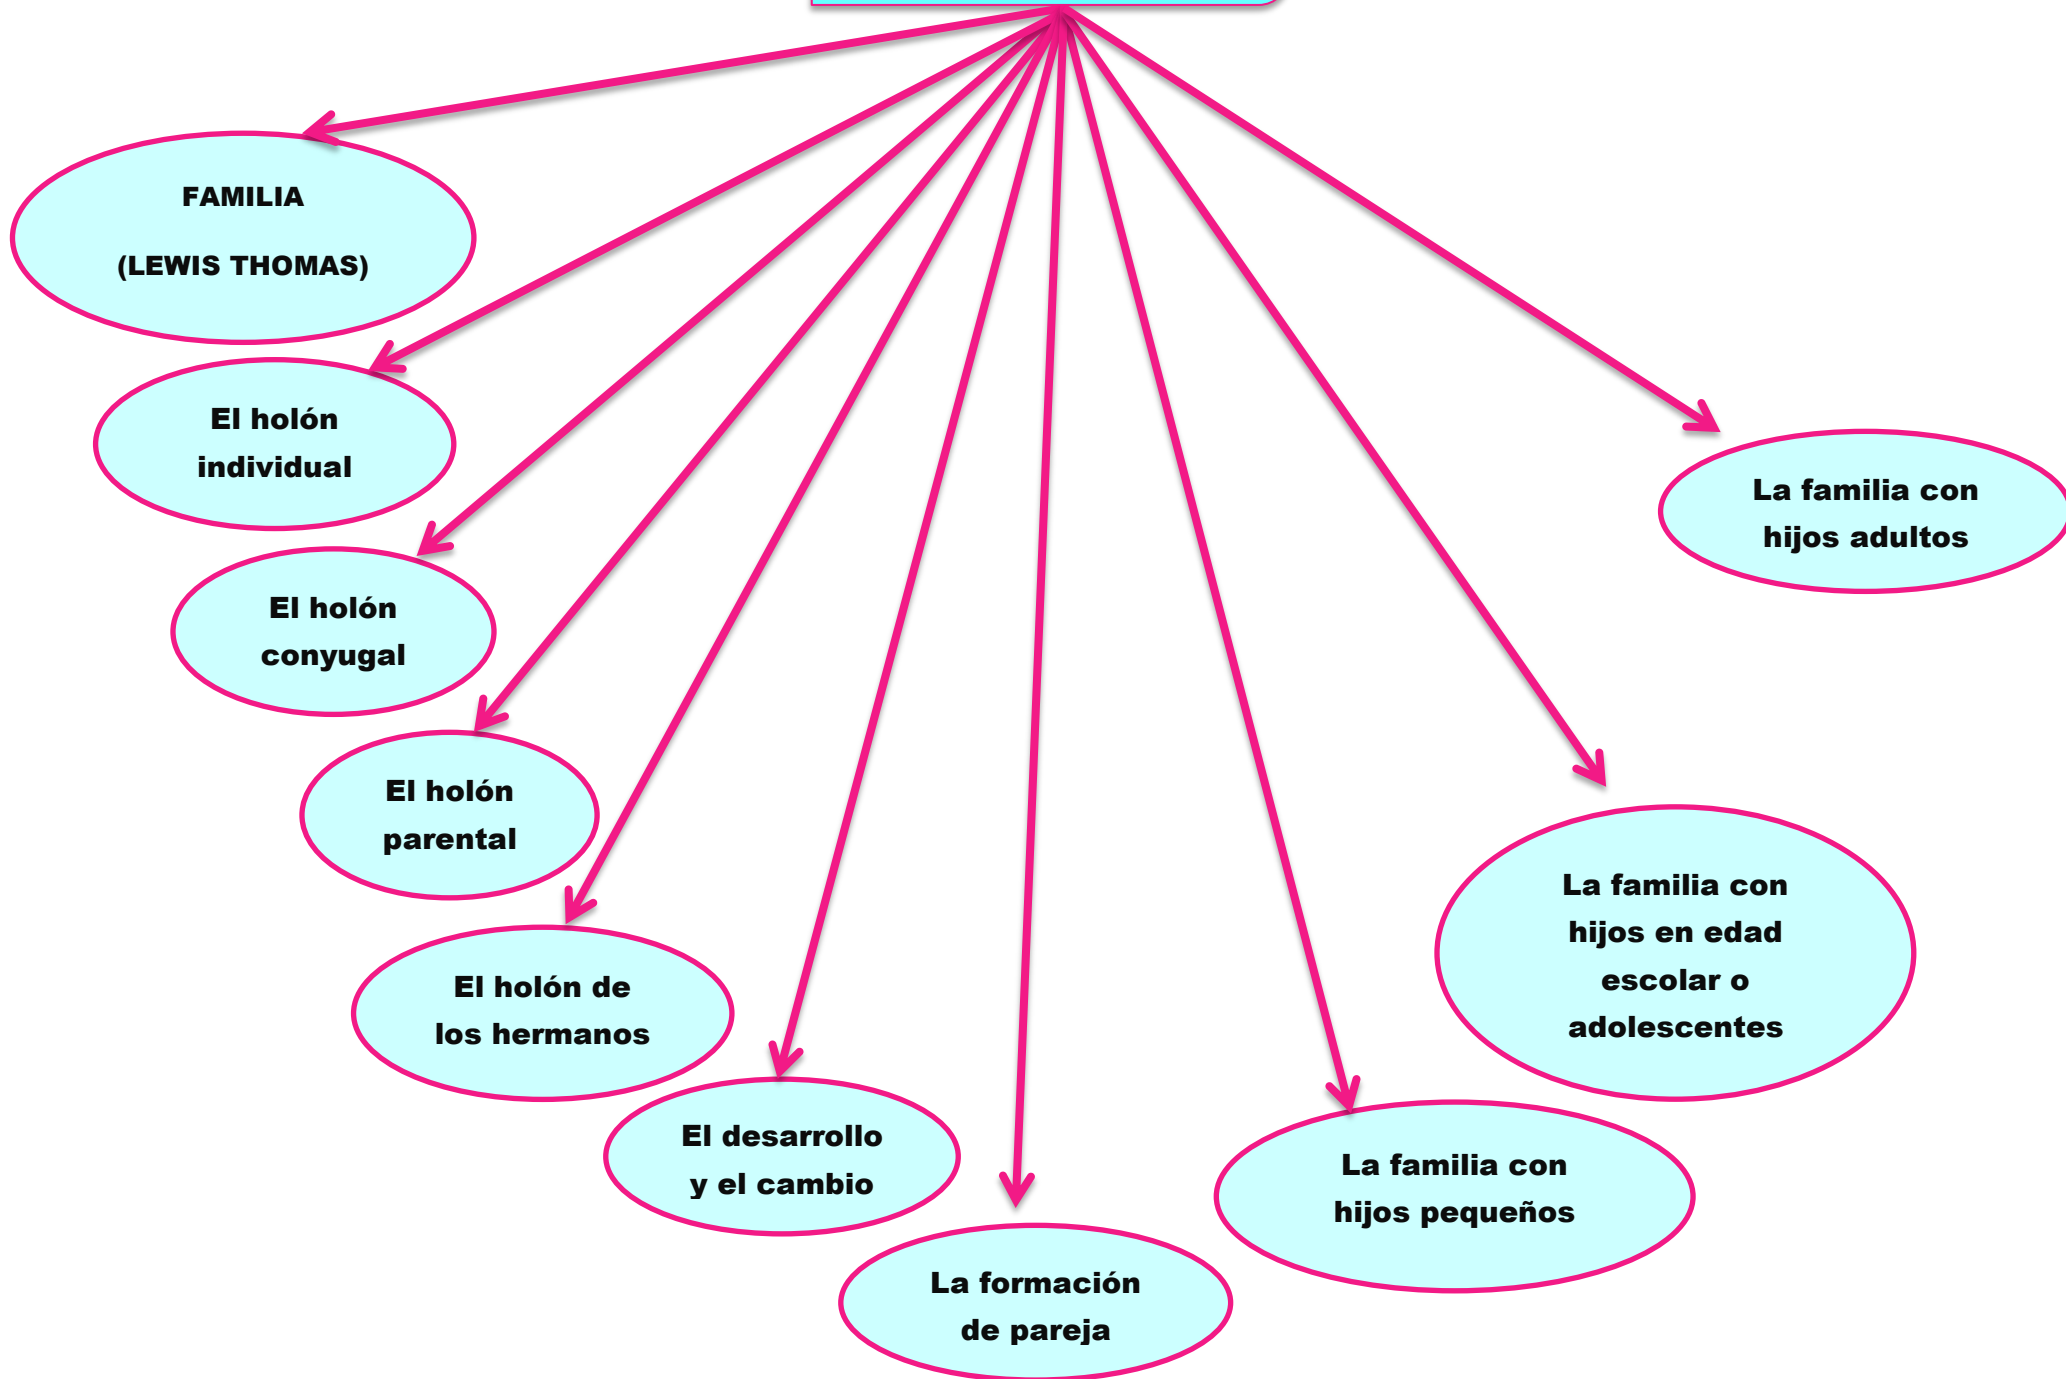

"MATERIA".

TERAPIA DE FAMILIA Y PAREJA

NOMBRE DEL DOCENTE.

SANDY NAXHIELE MOLINA ROMÁN

PRESENTA:

MAPA CONCEPTUAL

ALUMNO:

BRENDA ANAYELI CALVO LOPEZ.

NOVENO CUATRIMESTRE

LICENCIATURA EN PSICOLOGIA GENERAL

SEMIESCOLARIZADO

22 DE MAYO DEL 2021

**ESPONTANEIDAD,
METODOS Y FAMILIA**

COPARTICIPACION