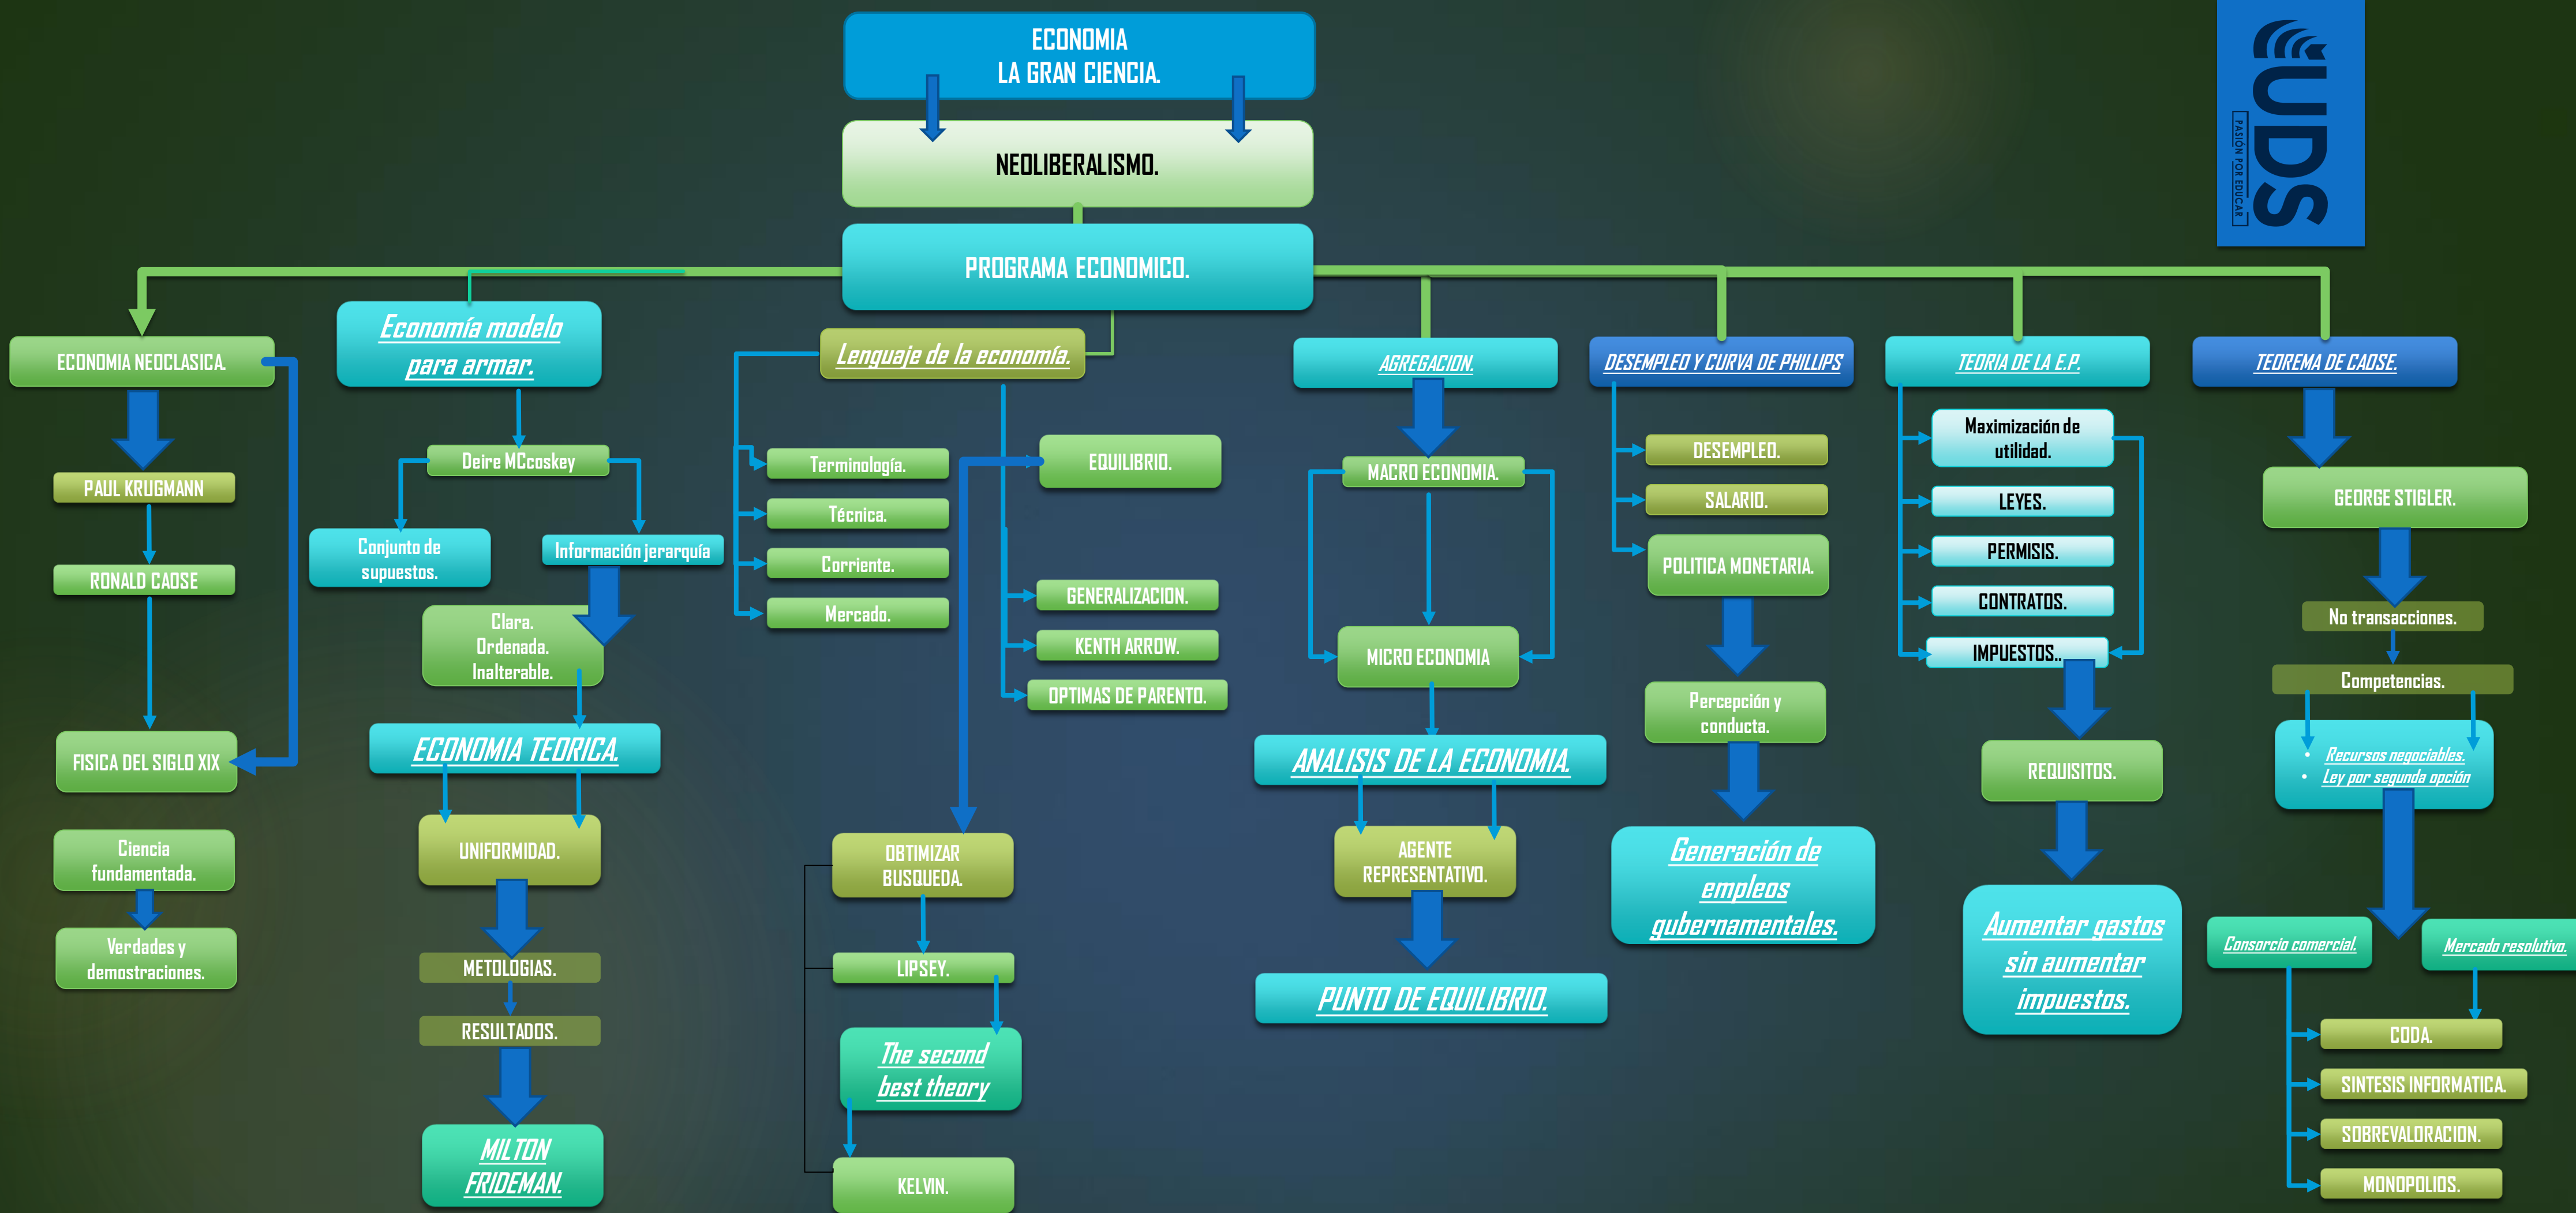

NOMBRE DE ALUMNO: JESÚS ANDRÉS LEONA GARCÍA.

NOMBRE DEL PROFESOR: LIC. EDUARDO ÁNGEL CRUZ.

NOMBRE DEL TRABAJO: MAPA CONCEPTUAL ECONOMÍA "LA GRAN CIENCIA".

MATERIA: PROBLEMAS SOCIOECONÓMICOS CONTEMPORÁNEOS.

GRADO: 3º CUATRIMESTRE.

GRUPO: -

- **Bibliografía.**
- Historia mínima El neoliberalismo.
- FERNANDO ESCALANTE GONZALBO
- El colegio de México.