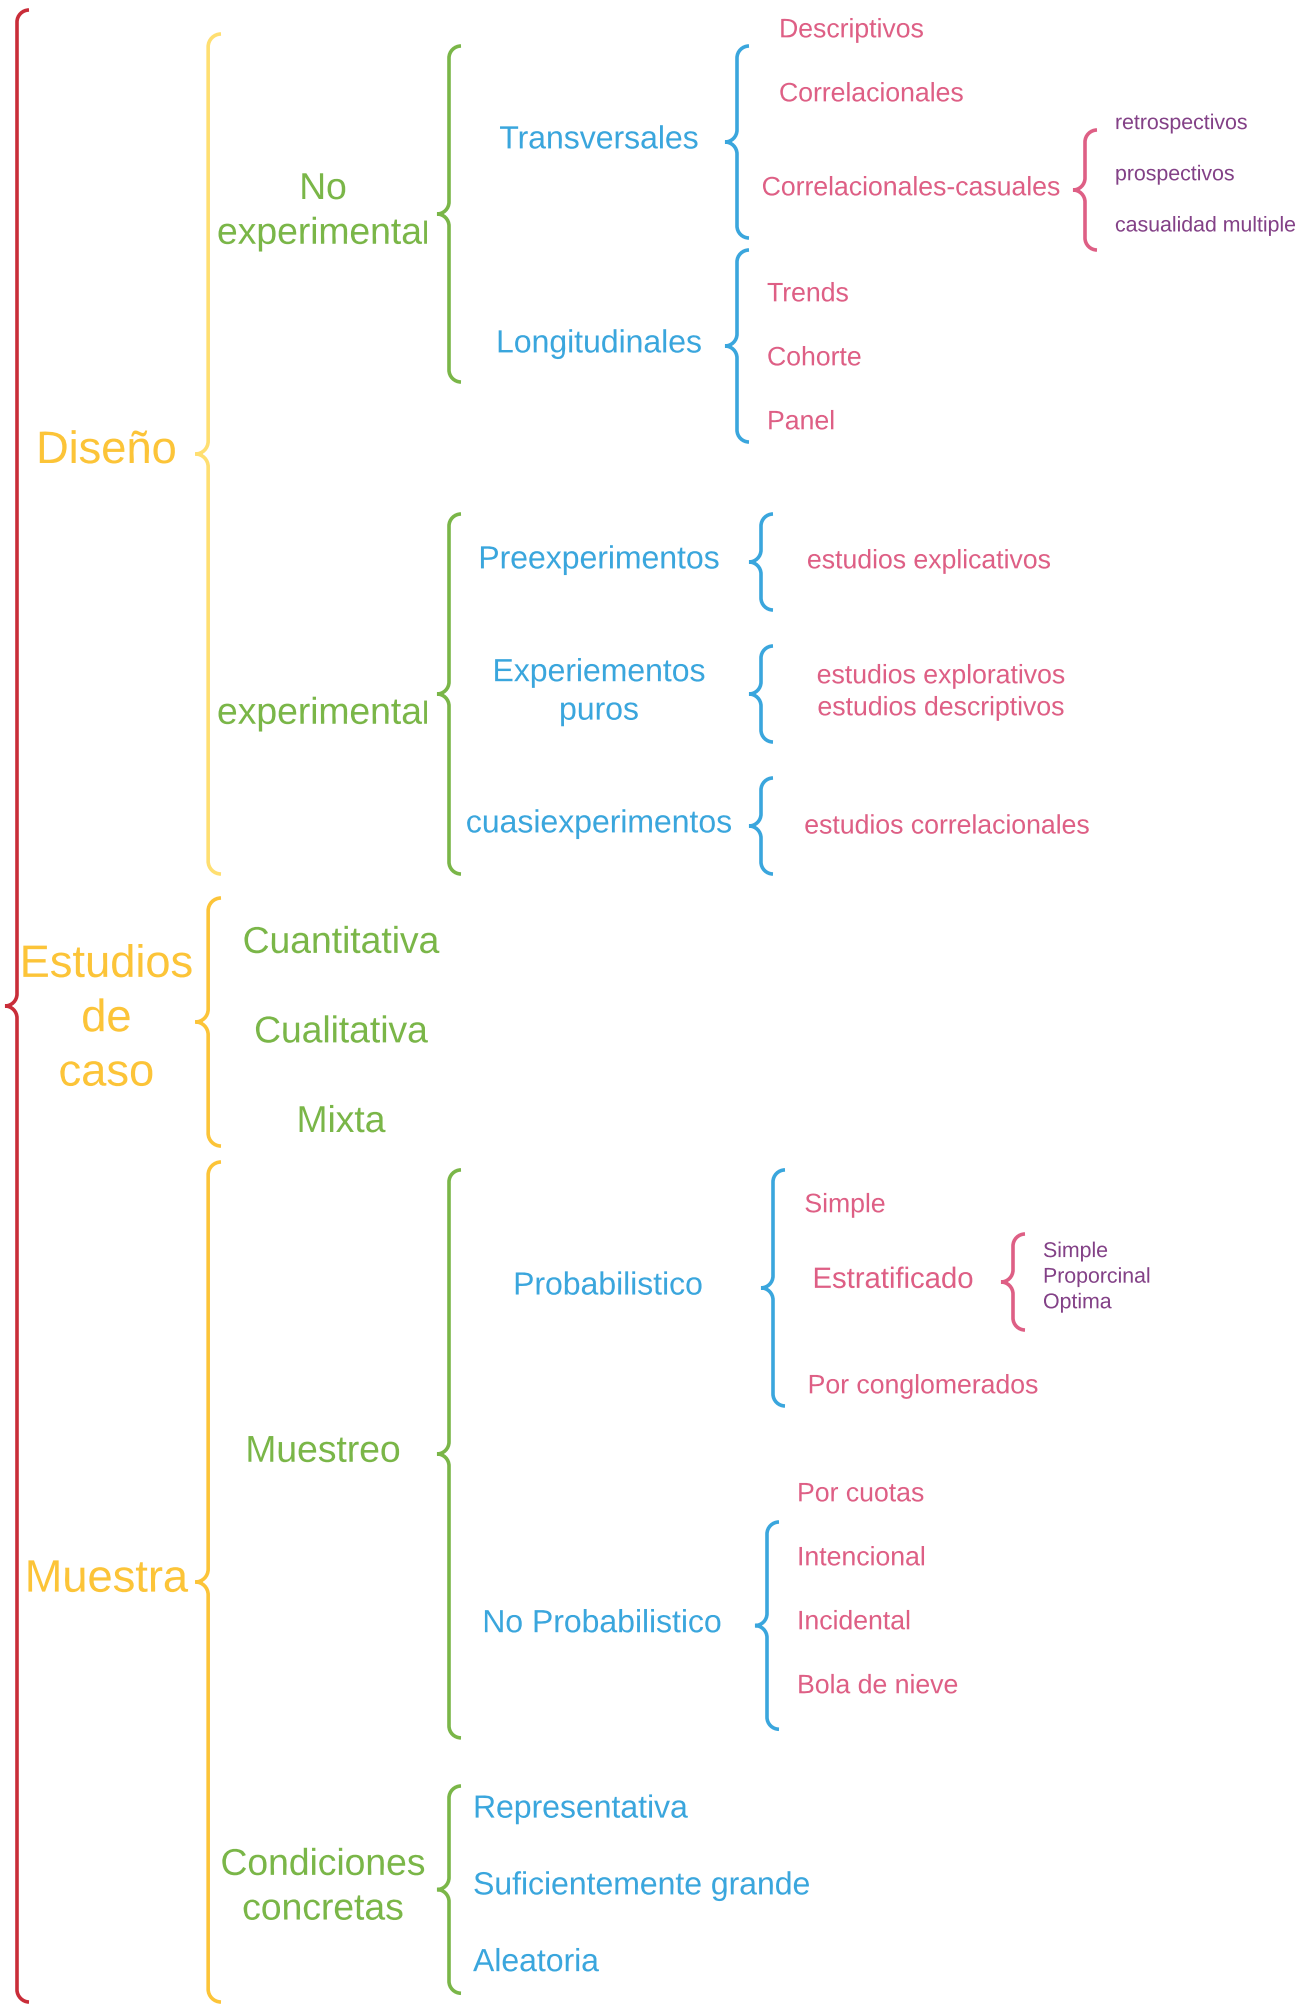

**Nombre de alumno:** Jorge Luis Cruz  
García

**Nombre del profesor:** Ana Estelí Hidalgo  
Martínez

**Nombre del trabajo:** Cuadro sinóptico

**Materia:** Investigación en Psicología

**Grado:** 3er cuatrimestre

**Grupo:** Sábados

# METODO DE INVESTIGACION