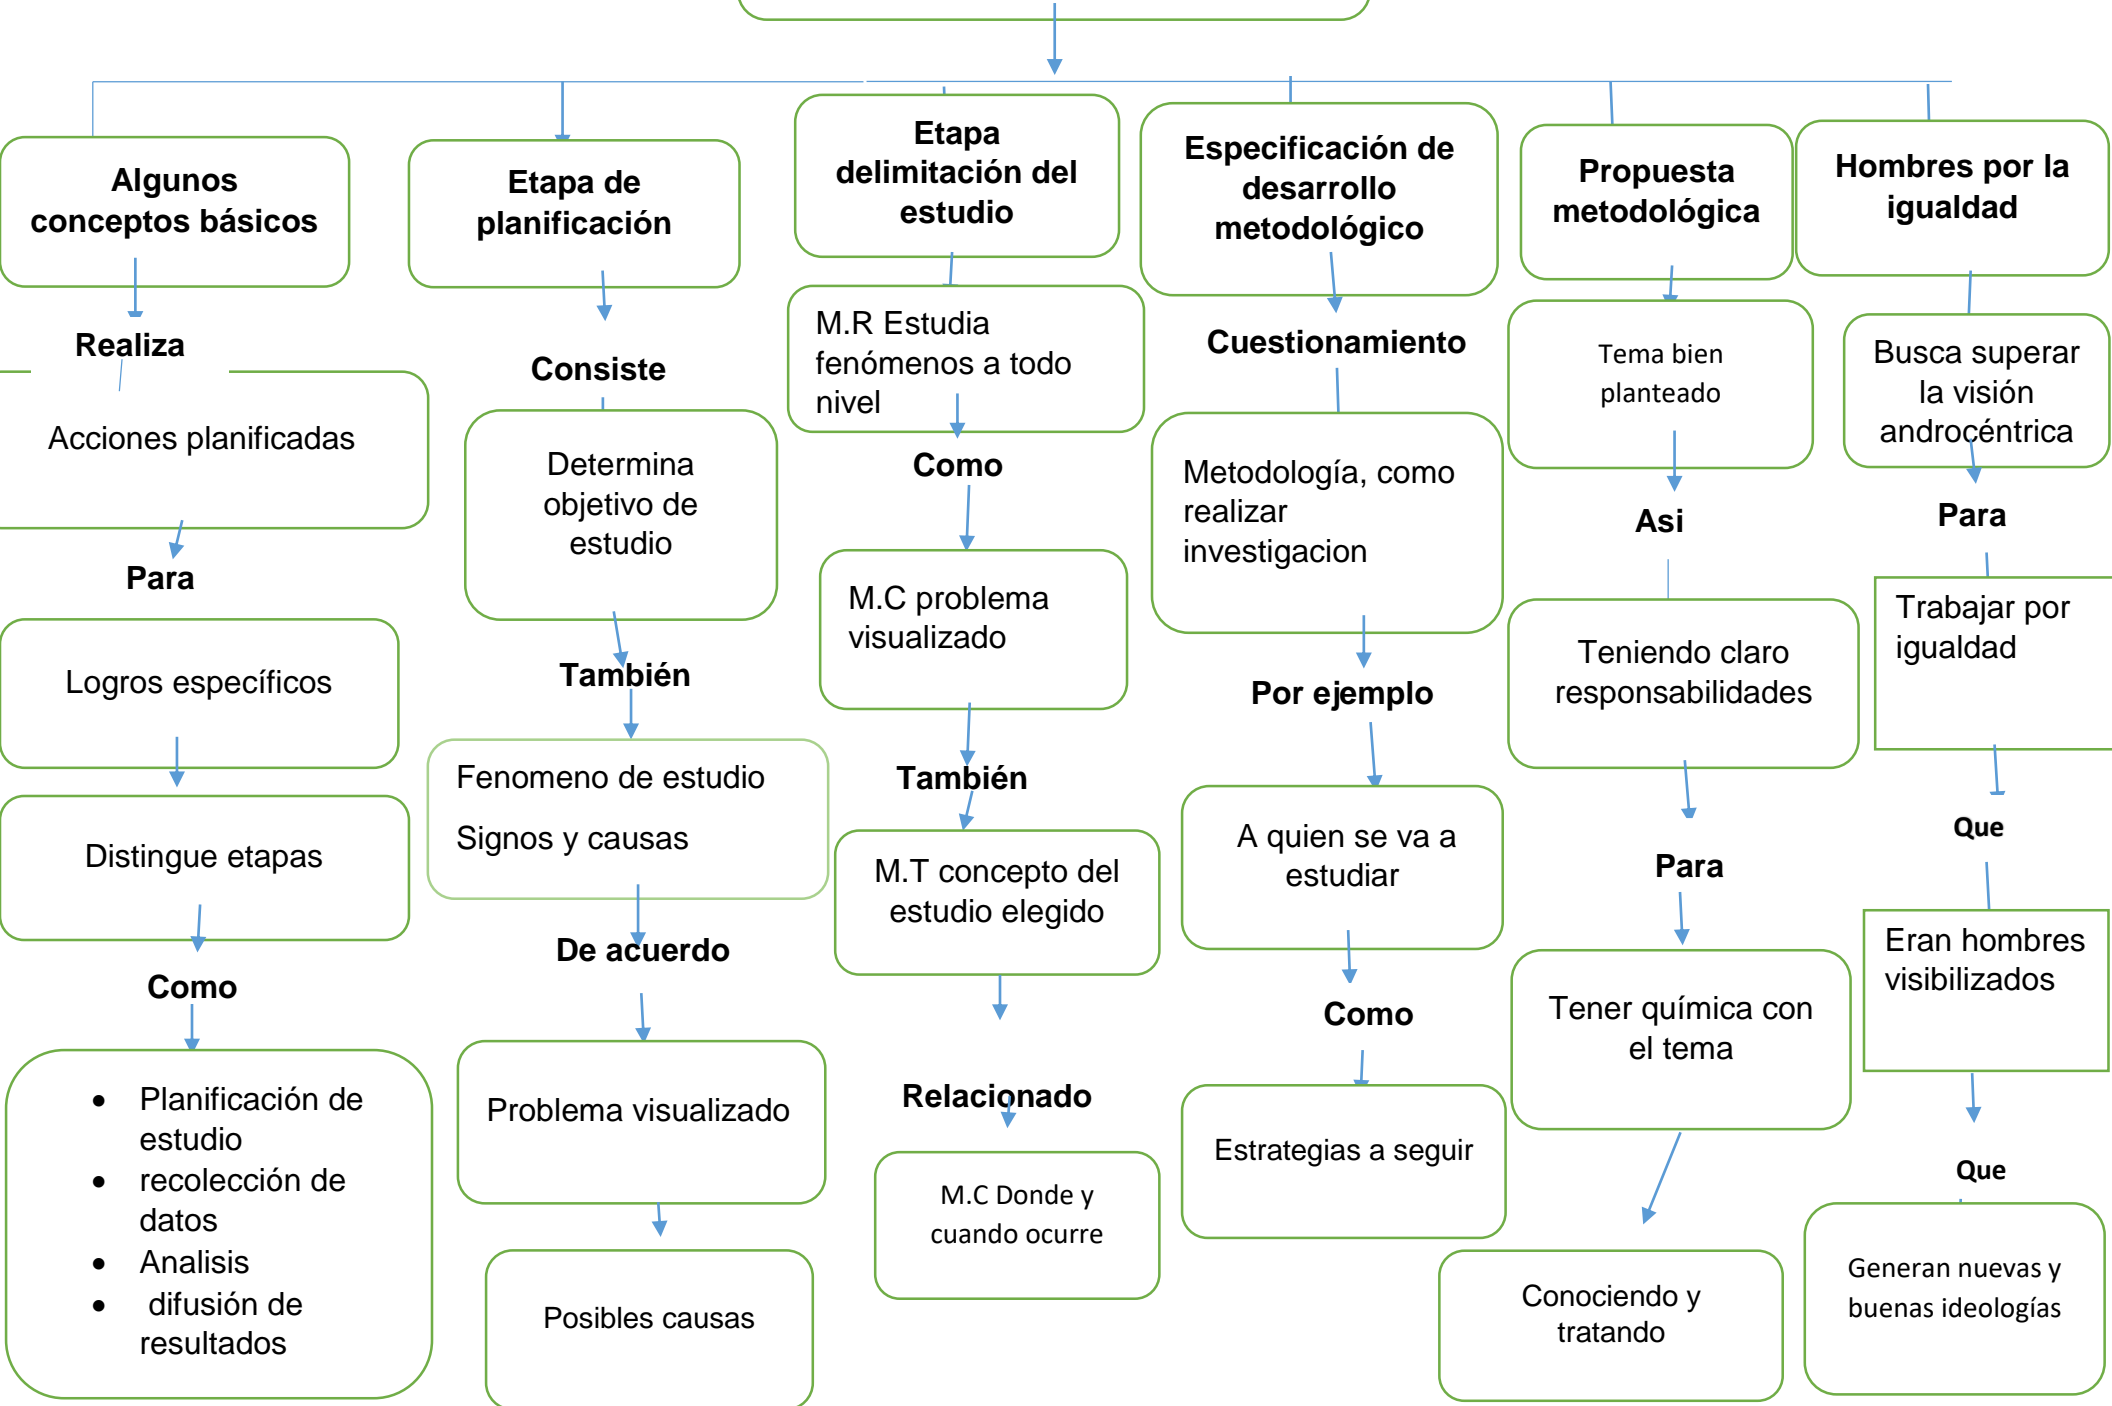

Docente: Rodolfo Bataz Morales

Materia: Taller de elaboración de tesis

Alumno: Claudia Nallely Valdez Espinoza

Carrera: Licenciatura en psicología

Elementos del protocolo de investigación

Bibliografía: Antología Taller de elaboración de tesis mayo-agosto 2021 UDS