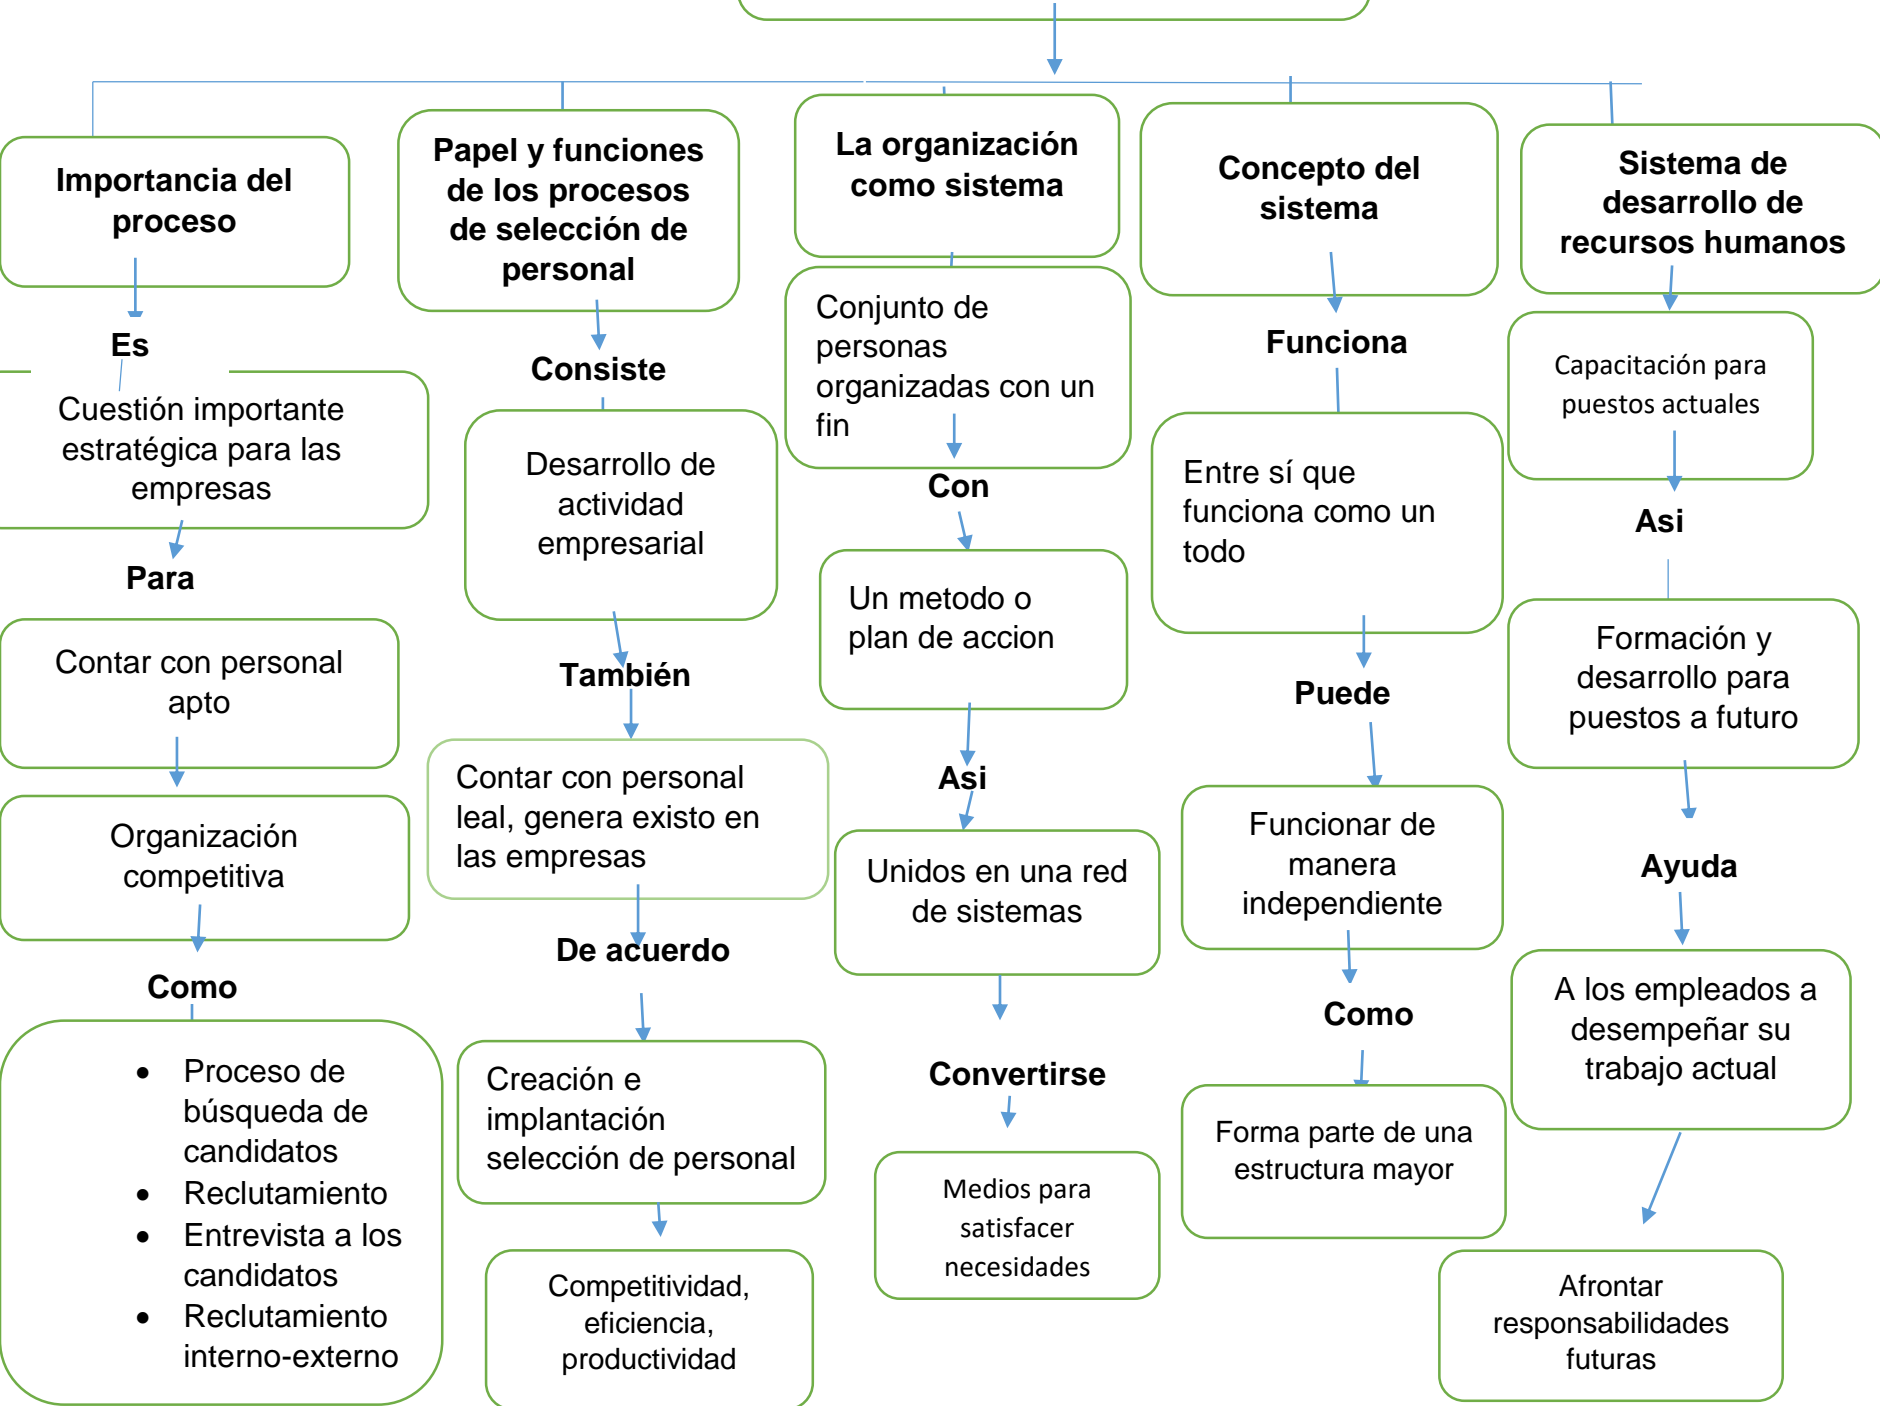

**Docente:** Sandy Naxchiely Molina Román

**Materia:** Reclutamiento y selección de personal

**Alumno:** Claudia Nallely Valdez Espinoza

**Carrera:** Licenciatura en psicología

# Importancia del reclutamiento y selección técnica de personal

Bibliografía: Antología Psicología General Mayo-Agosto 2021 UDS Campus comitan