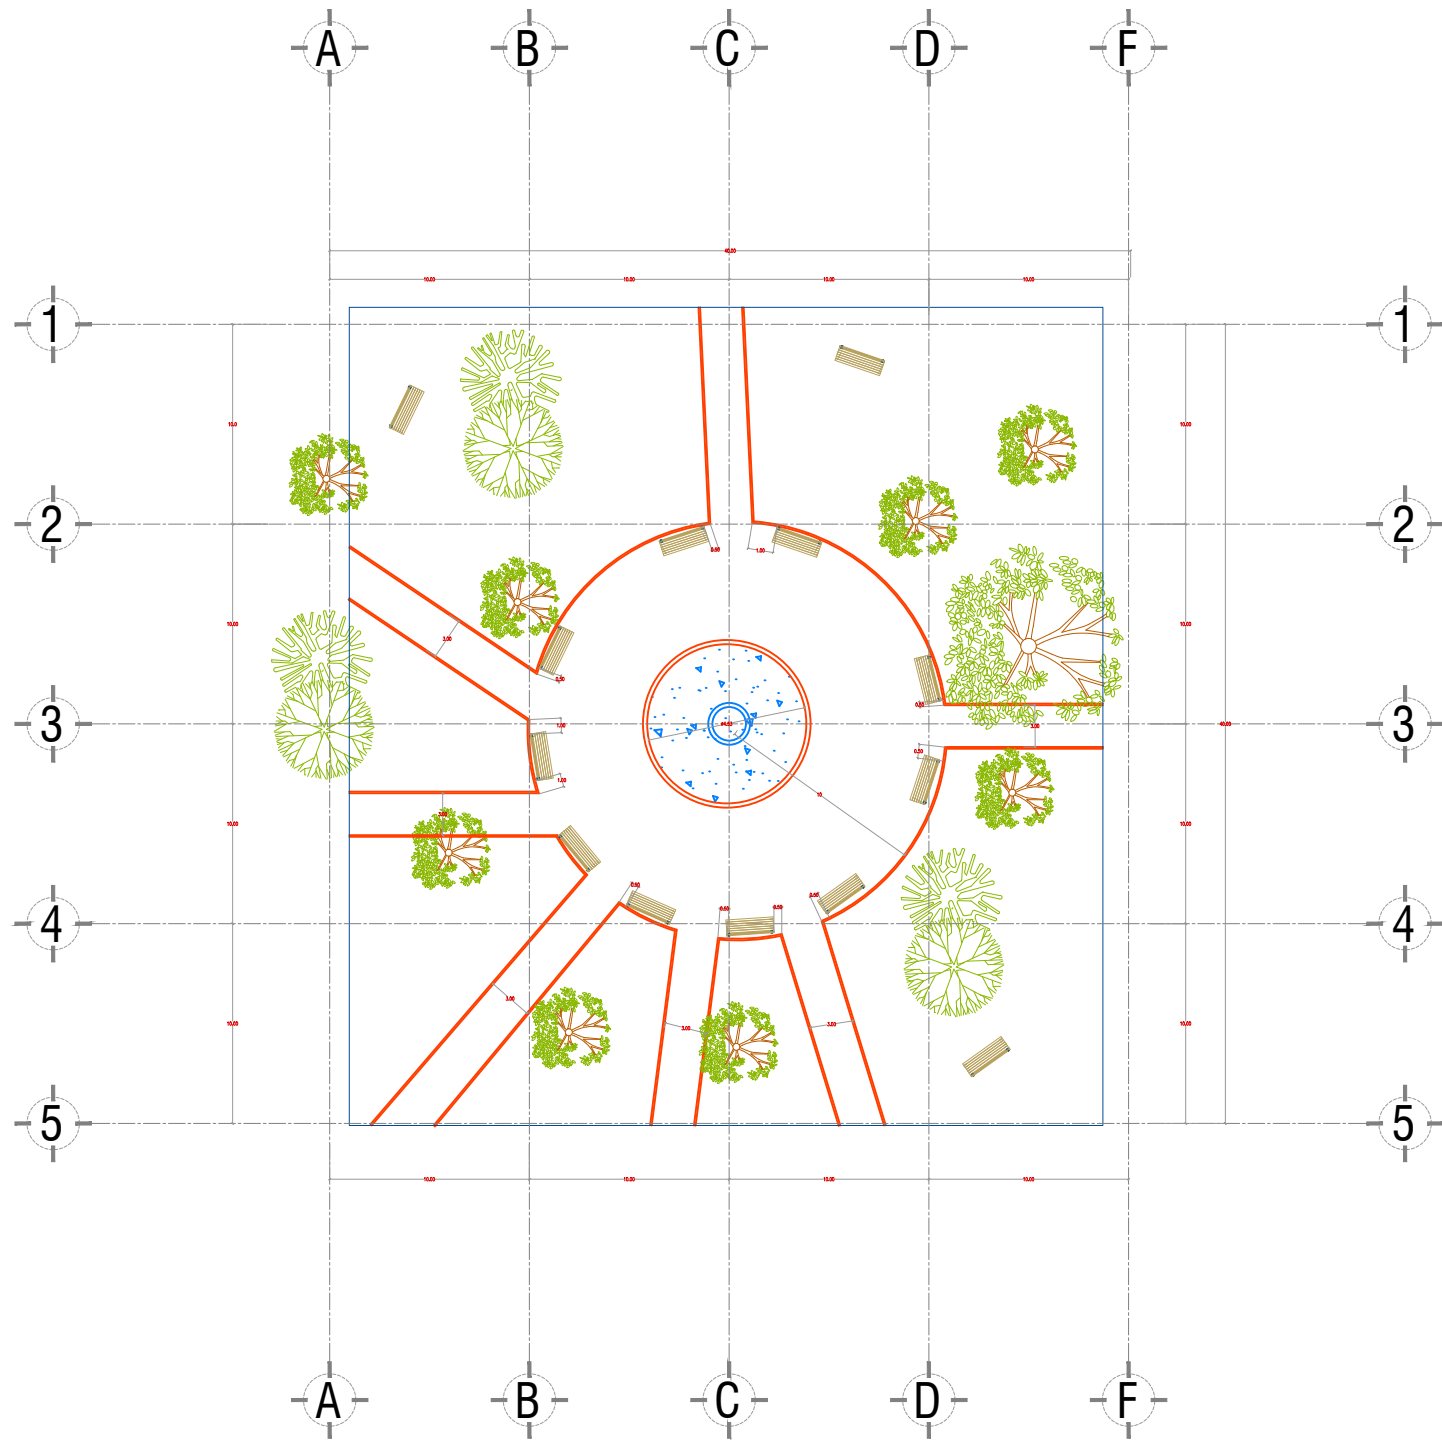

Nombre del alumno: Allisson Yanine Alfaro López

Nombre del profesor: Víctor Manuel Santiago Guillen

Nombre del trabajo: Planos

Materia: Taller integral de arquitectura

Grado: 9°

Grupo: A

Comitán de Domínguez Chiapas a 11 de junio de 2021.

CROQUIS DE LOCALIZACIÓN

DETALLES

UDS

PARQUE
ALLISSON YANINE ALFARO LÓPEZ
ARQ. VÍCTOR M. SANTIAGO GUILLEN

ESCALA 1:100	PLANO ARQ-01
-----------------	-----------------

11 DE JUNIO DE 2021