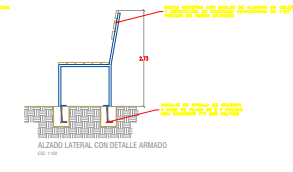

Nombre del alumno: Allisson Yanine Alfaro López

Nombre del profesor: Víctor Manuel Santiago Guillen

Nombre del trabajo: Planos

Materia: Taller integral de arquitectura

Grado: 9°

Grupo: A

Comitán de Domínguez Chiapas a 11 de junio de 2021.