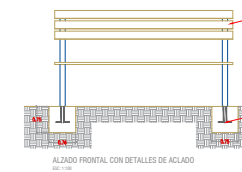

Nombre del alumno: Allisson Yanine Alfaro López

Nombre del profesor: Víctor Manuel Santiago Guillen

Nombre del trabajo: Planos

Materia: Taller integral de arquitectura

Grado: 9°

Grupo: A

Comitán de Domínguez Chiapas a 11 de junio de 2021.