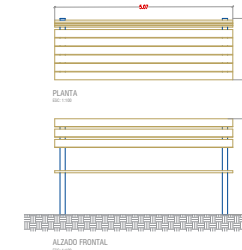

Nombre del alumno: Allisson Yanine Alfaro López

Nombre del profesor: Víctor Manuel Santiago Guillen

Nombre del trabajo: Planos

Materia: Taller integral de arquitectura

Grado: 9°

Grupo: A

Comitán de Domínguez Chiapas a 11 de junio de 2021.

CROQUIS DE LOCALIZACIÓN

DETALLES

UDS

PARQUE
ALLISSON YANINE ALFARO LÓPEZ
ARQ. VÍCTOR M. SANTIAGO GUILLEN

ESCALA 1:100	PLANO ARQ-01
-----------------	-----------------

11 DE JUNIO DE 2021