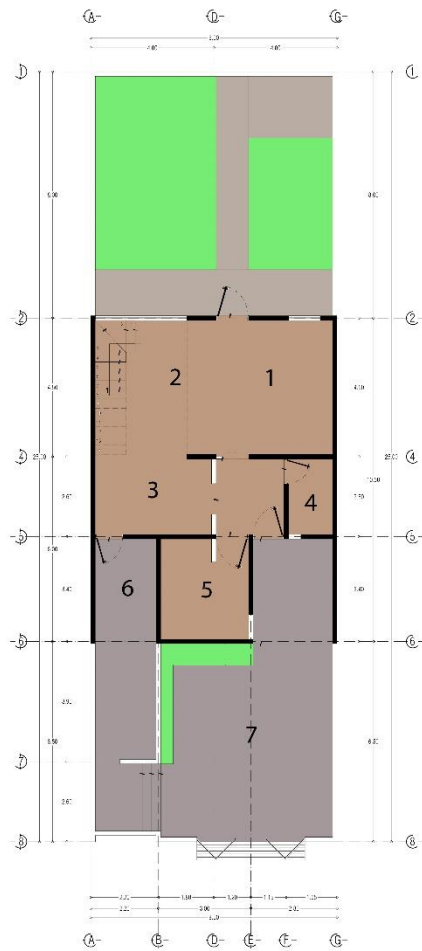

SANDRA GUADALUPE RUIZ MORALES

COMPUTACION PARA EL DISEÑO ARQUITECTONICO 3

Plantas en Photoshop

SANTIAGO GUILLEN VICTOR MANUEL

10 DE JUNIO DEL 2021

PLANTA DE ARQUITECTÓNICA  
ESC. 1/4

PLANTA ALTA  
ESC. 1/25

PLANTA DE CONCRETO  
ESC. 1/25

## SIMBOLOGIA

- 1- ESTANCIA
- 2-COMEDOR
- 3- COCINA
- 4- BAÑO
- 5- RECAMARA
- 6- PATIO DE SERVICIO
- 7- COCHERA
- 8- RECAMARA PRINCIPAL
- 9- VESTIDOR