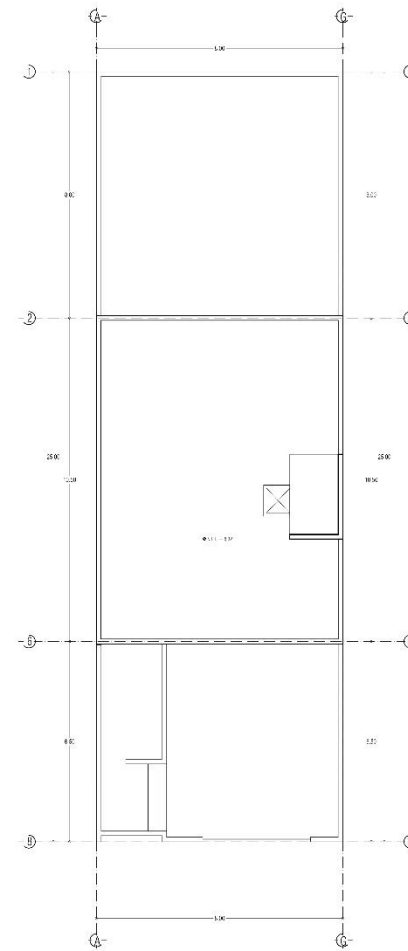

SANDRA GUADALUPE RUIZ MORALES

COMPUTACION PARA EL DISEÑO ARQUITECTONICO 3

Plantas en Photoshop

SANTIAGO GUILLEN VICTOR MANUEL

10 DE JUNIO DEL 2021

PLANTA DE ARQUITECTÓNICA  
ESC. 1/4

PLANTA ALTA  
ESC. 1/25

PLANTA DE CONCRETO  
ESC. 1/25

## SIMBOLOGIA

- 1- ESTANCIA
- 2-COMEDOR
- 3- COCINA
- 4- BAÑO
- 5- RECAMARA
- 6- PATIO DE SERVICIO
- 7- COCHERA
- 8- RECAMARA PRINCIPAL
- 9- VESTIDOR