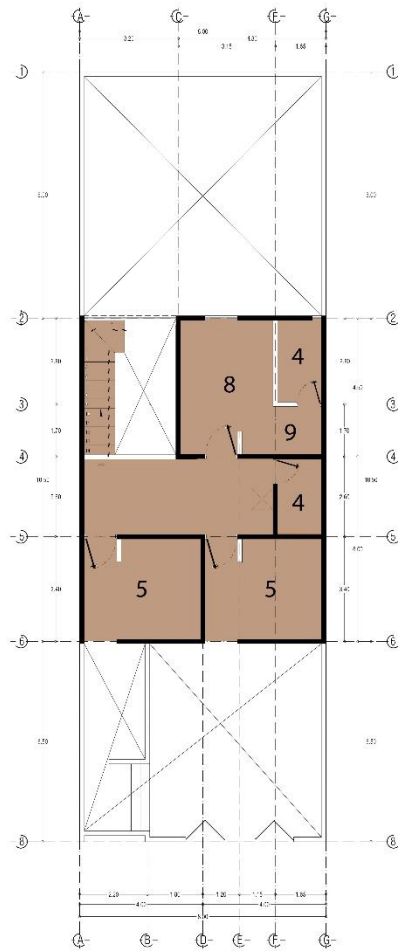

SANDRA GUADALUPE RUIZ MORALES

COMPUTACION PARA EL DISEÑO ARQUITECTONICO 3

Plantas en Photoshop

SANTIAGO GUILLEN VICTOR MANUEL

10 DE JUNIO DEL 2021

PLANTA DE ARQUITECTÓNICA  
ESC. 1/4

PLANTA ALTA  
ESC. 1/25

PLANTA DE CONCRETO  
ESC. 1/25

## SIMBOLOGIA

- 1- ESTANCIA
- 2-COMEDOR
- 3- COCINA
- 4- BAÑO
- 5- RECAMARA
- 6- PATIO DE SERVICIO
- 7- COCHERA
- 8- RECAMARA PRINCIPAL
- 9- VESTIDOR