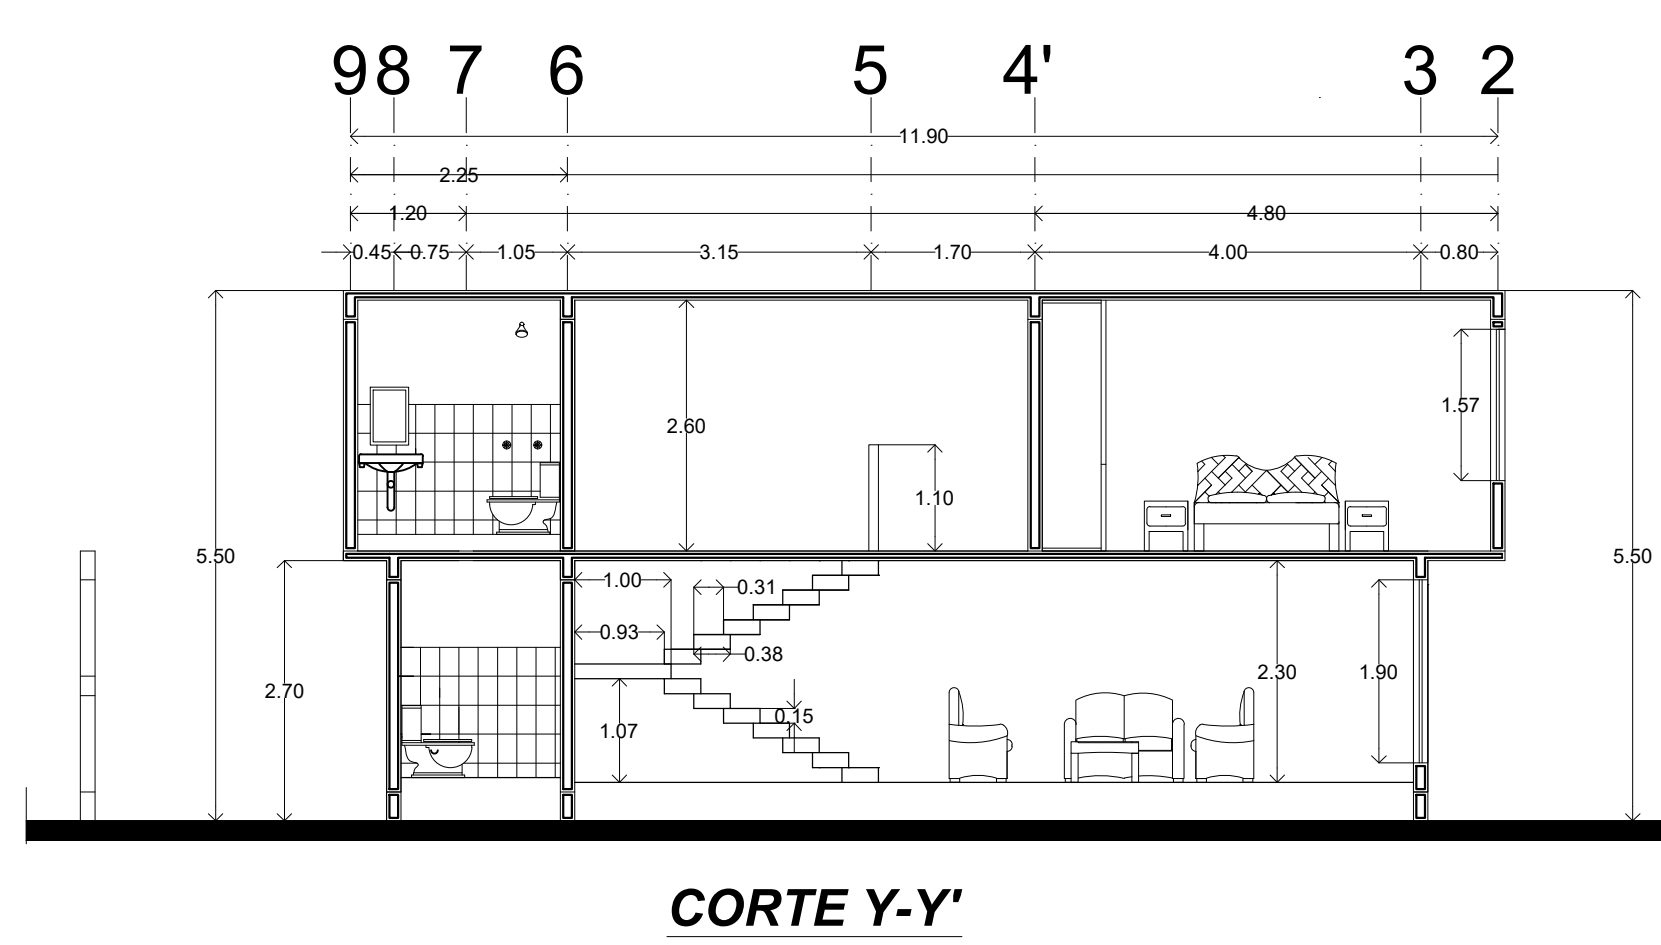

CROQUIS DE LOCALIZACIÓN.

ESPECIFICACIONES

PROYECTO: CASA HABITACIÓN M2018

PLANO:

PROPIETARIO: MARIA CLAUDIA JIMÉNEZ VÁZQUEZ
 UBICACION: COMITAN, CHIAPAS
 LOCALIDAD: COMITAN, CHIAPAS
 CLAVE: **A-1**
 ESCALA: 1/75 ACOTACION: METROS

PROYECTO:

DIBUJO: