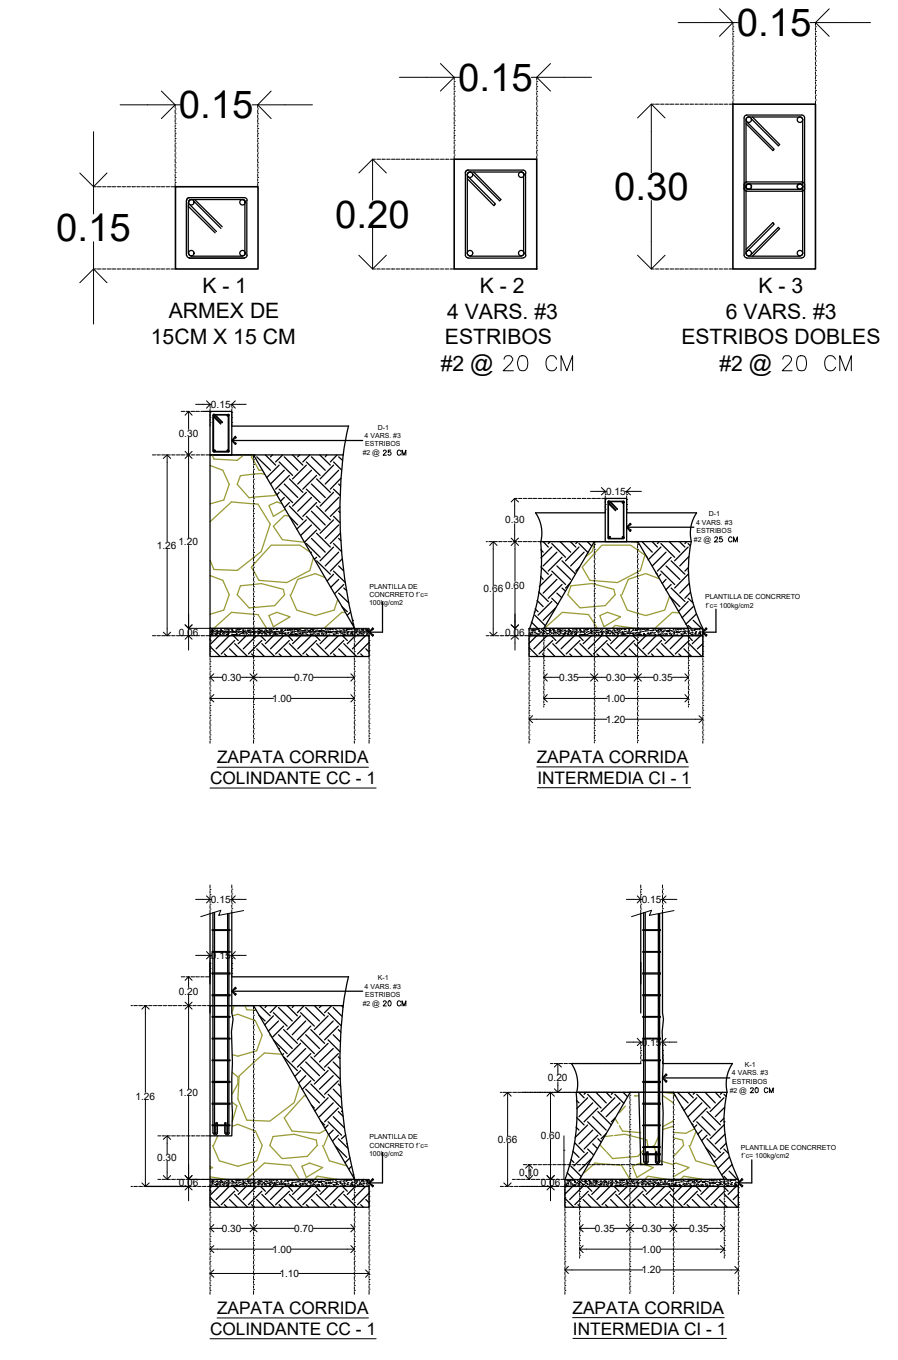

CROQUIS DE LOCALIZACIÓN.

ESPECIFICACIONES

PROYECTO: CASA HABITACIÓN M2018

PLANO:

PROPIETARIO: MARIA CLAUDIA JIMÉNEZ VÁZQUEZ
 UBICACION: COMITAN, CHIAPAS
 LOCALIDAD: COMITAN, CHIAPAS
 CLAVE: **A-1**
 ESCALA: 1/75 ACOTACION: METROS

PROYECTO:

DIBUJO: