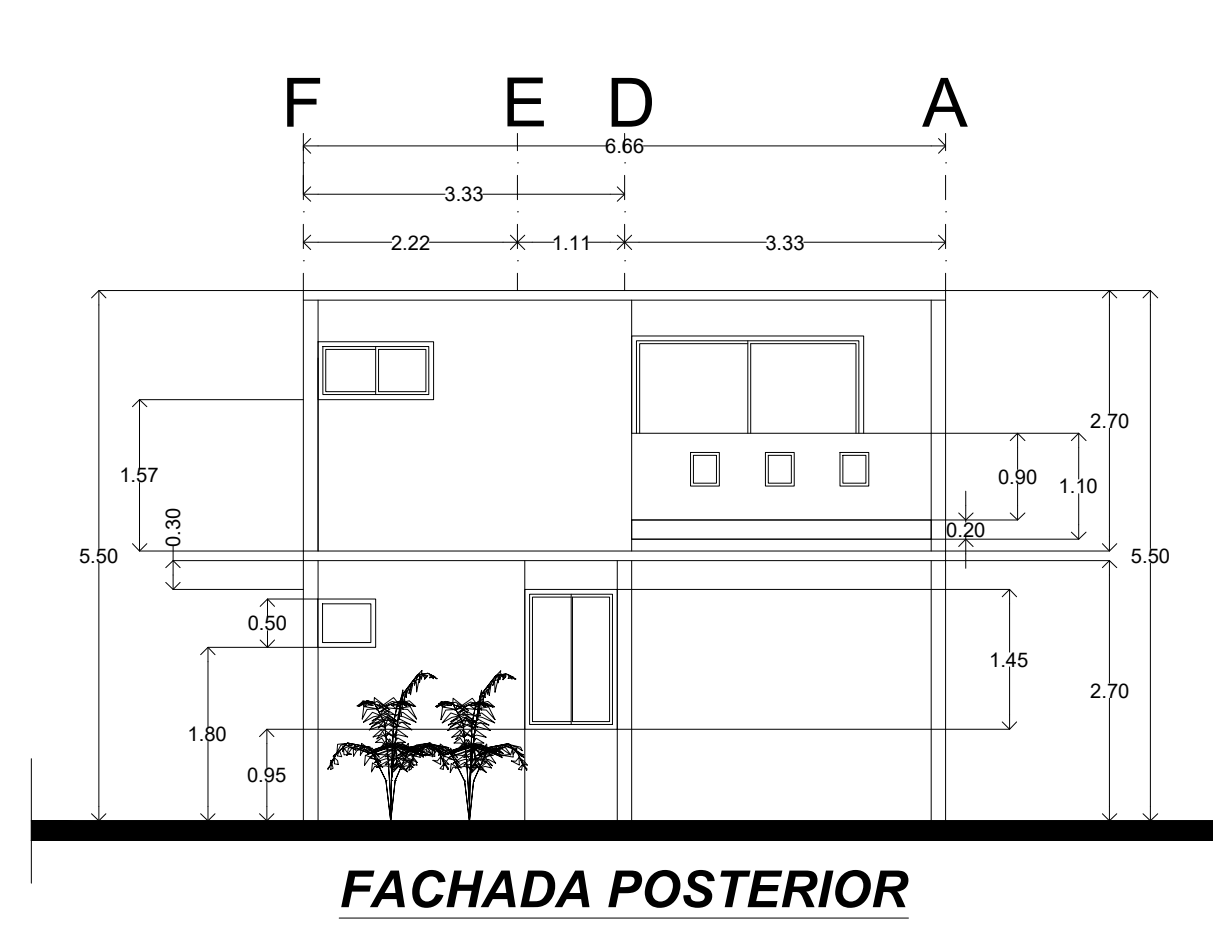

CROQUIS DE LOCALIZACIÓN.

ESPECIFICACIONES

PROYECTO: CASA HABITACIÓN M2018

PLANO:

PROPIETARIO: MARIA CLAUDIA JIMÉNEZ VÁZQUEZ
 UBICACION: COMITAN, CHIAPAS
 LOCALIDAD: COMITAN, CHIAPAS
 CLAVE: **A-1**
 ESCALA: 1/75 ACOTACION: METROS

PROYECTO:

DIBUJO: