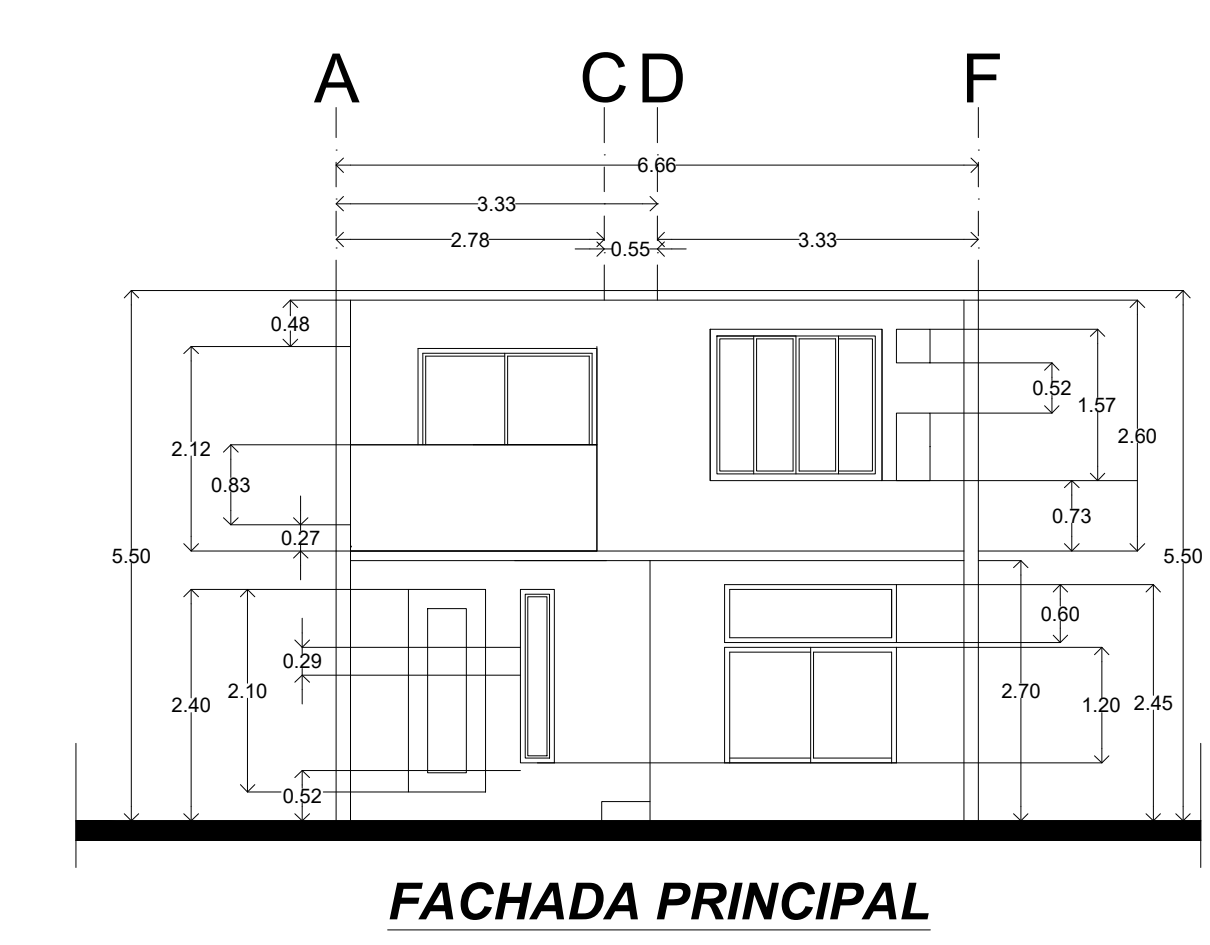

CROQUIS DE LOCALIZACIÓN.

ESPECIFICACIONES

PROYECTO: CASA HABITACIÓN M2018

PLANO:

PROPIETARIO: MARIA CLAUDIA JIMÉNEZ VÁZQUEZ
 UBICACION: COMITAN, CHIAPAS
 LOCALIDAD: COMITAN, CHIAPAS
 CLAVE: **A-1**
 ESCALA: 1/75 ACOTACION: METROS

PROYECTO:

DIBUJO: