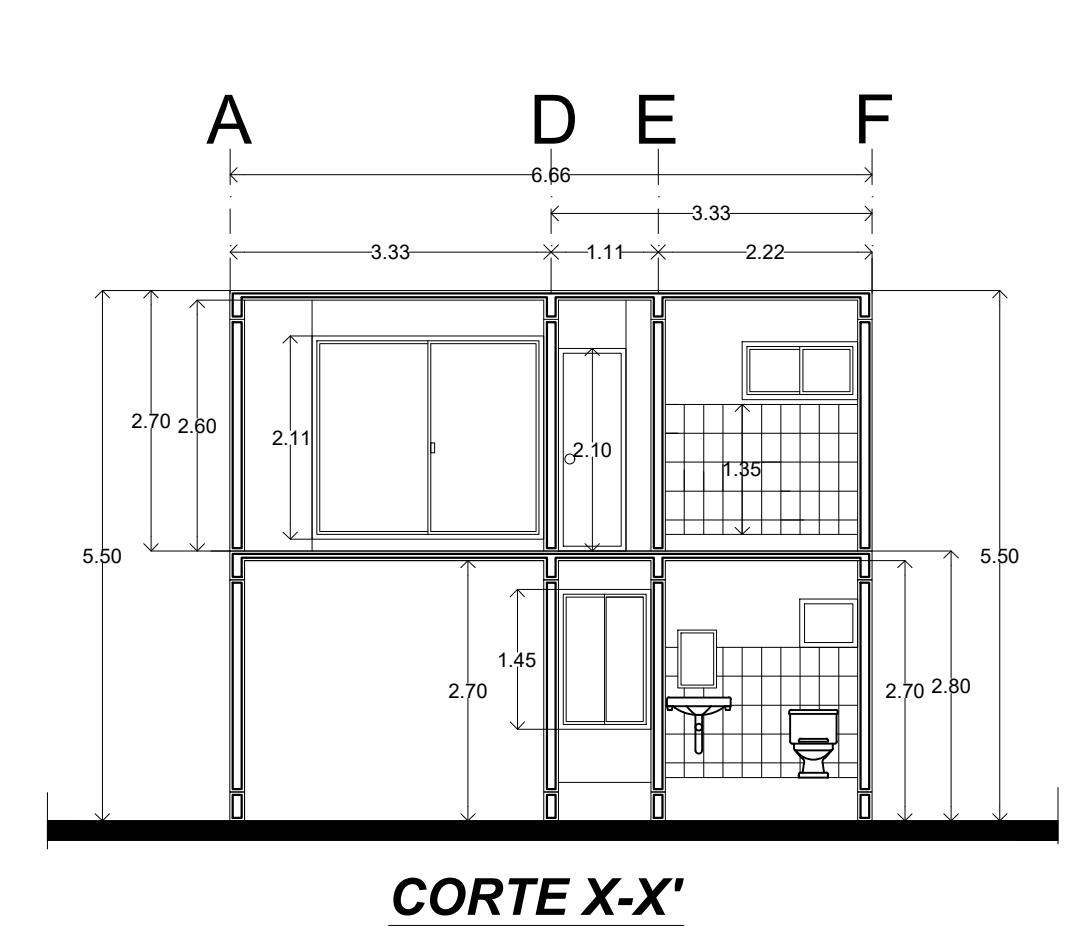

CROQUIS DE LOCALIZACIÓN.

ESPECIFICACIONES

PROYECTO: CASA HABITACIÓN M2018

PLANO:

PROPIETARIO: MARIA CLAUDIA JIMÉNEZ VÁZQUEZ
 UBICACION: COMITAN, CHIAPAS
 LOCALIDAD: COMITAN, CHIAPAS
 CLAVE: **A-1**
 ESCALA: 1/75 ACOTACION: METROS

PROYECTO:

DIBUJO: