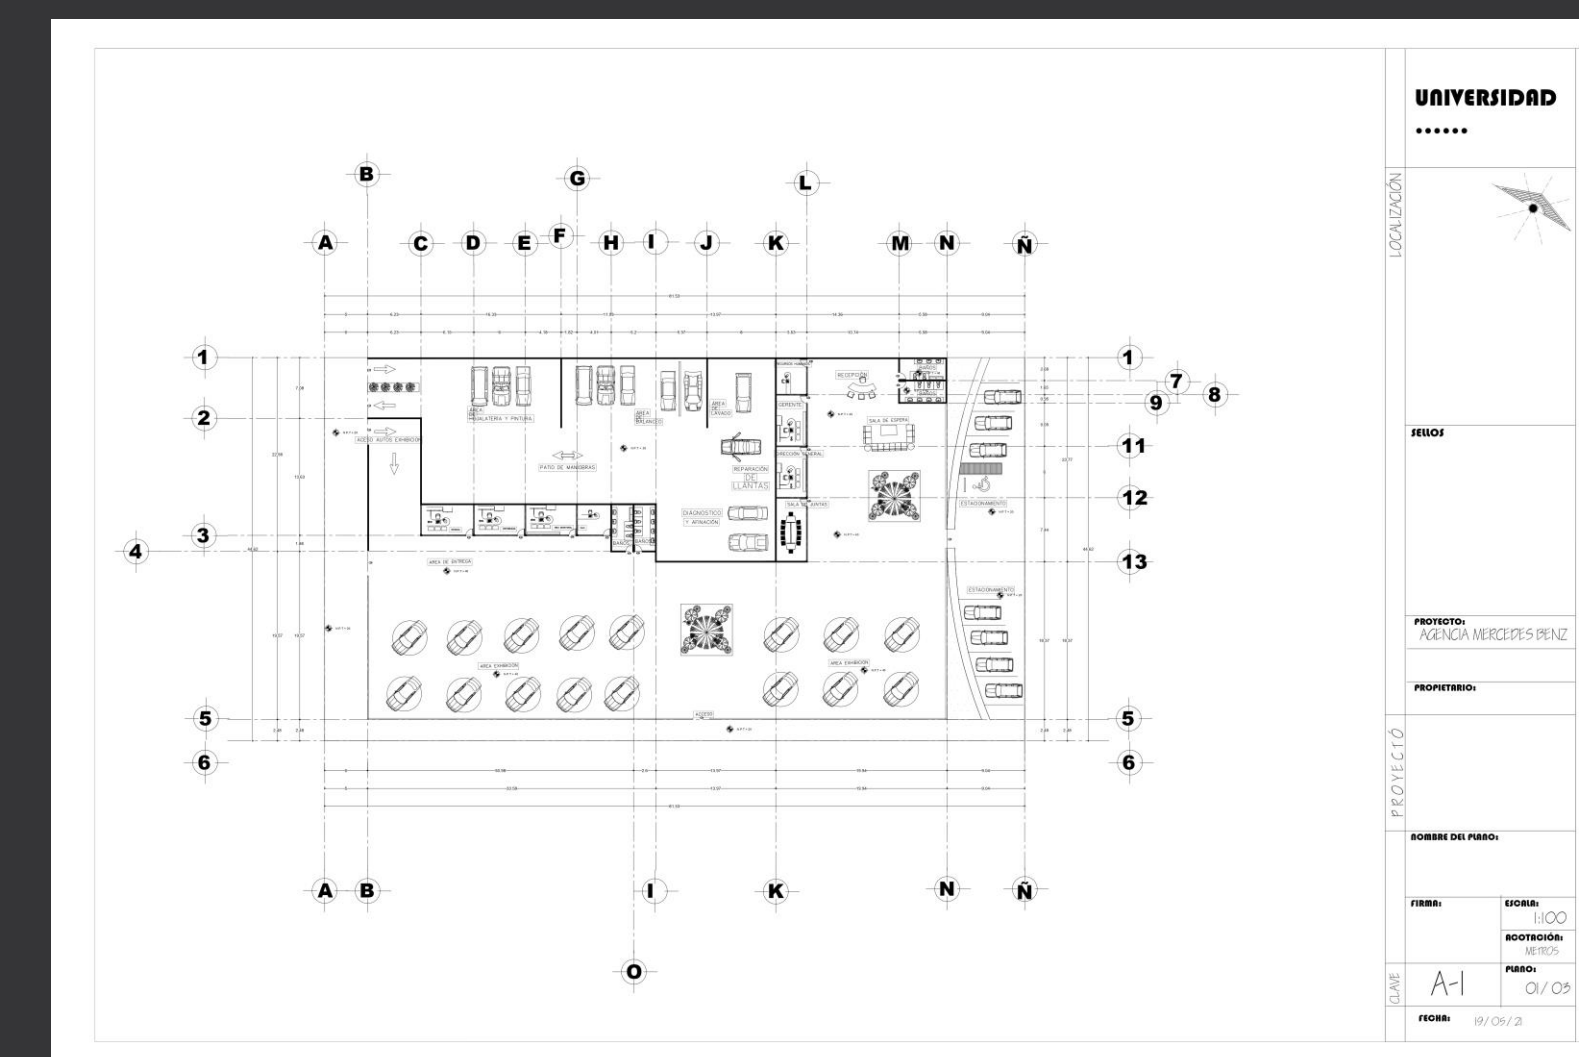

la distribución es fácil de comprender, la planta arquitectónica es un rectángulo lo cual da espacios con ordenes lineales a fin de contrastar con el diseño mismo

Diagrama de funcionamiento

la Planta arquitectónica cuenta con exhibiciones de autos en casi todo el perímetro, esto por la visibilidad que tiene el cristal en toda la fachada

El diseño consta de no obedecer ordenes lineales, como resultado un diseño mas orgánico

Bocetos

Esta diseñado a una sola planta, pero la forma de la cubierta, engalla la vista creando dos edificaciones que semejan dos olas en direcciones opuestas