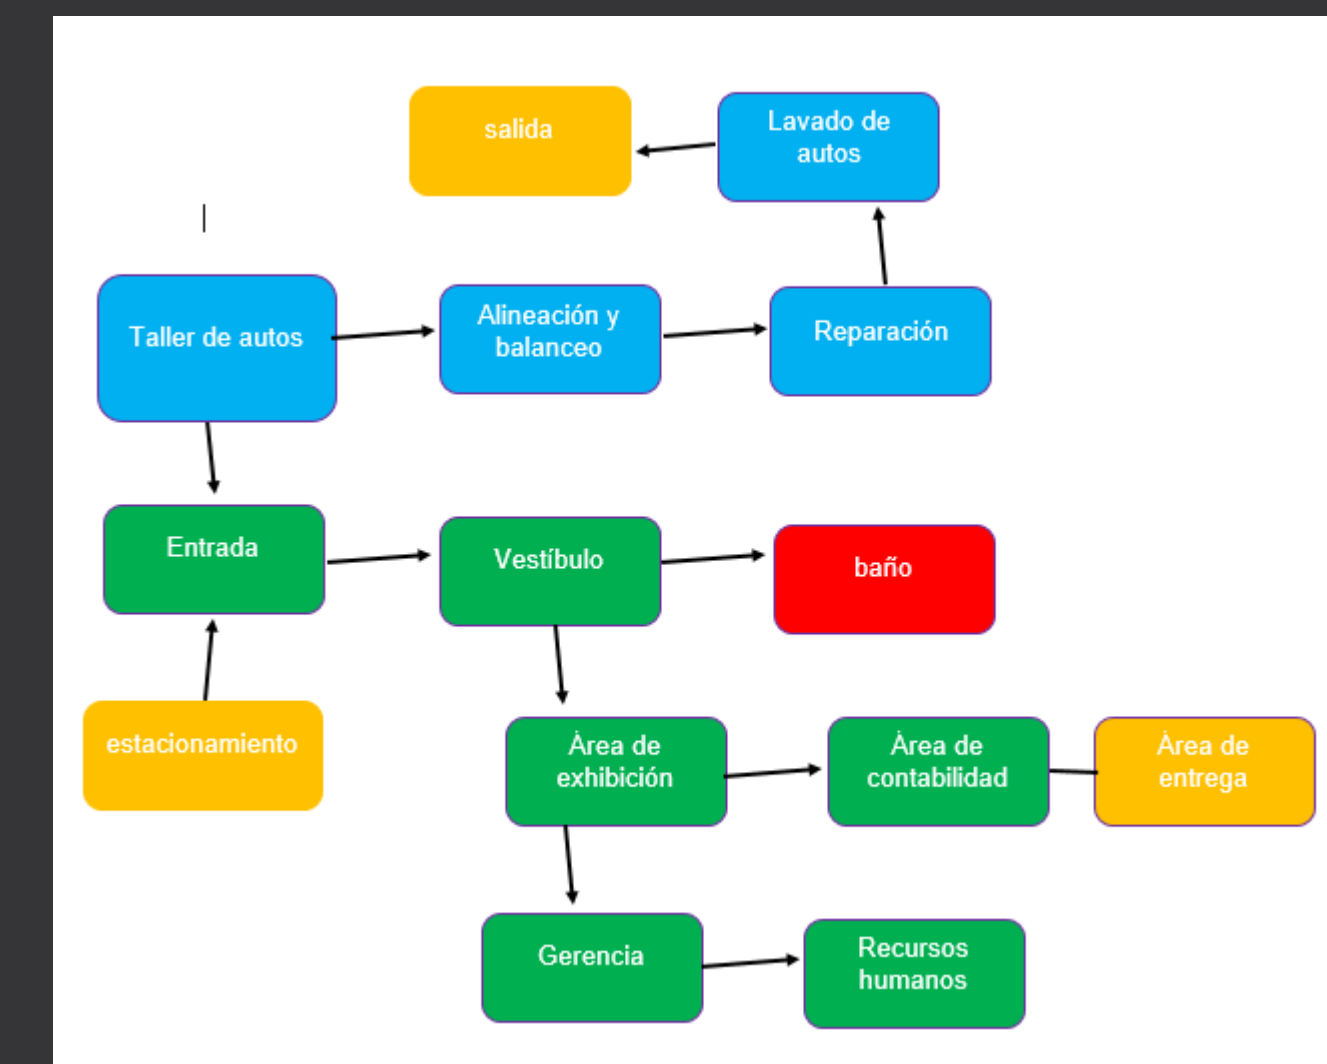

EXAMEN

- Lic. Arquitectura
- 6to cuatrimestre
- Jorge Iván Sosa Guillén
- Víctor Santiago Guillen
- Diseño arquitectónico

25/05/2021

Mi proyecto trata de una agencia para autos de la marca mercedes Benz

Mi inspiración surgió de una obra arquitectónica conocida, " la opera de sidney "

la distribución es fácil de comprender, la planta arquitectónica es un rectángulo lo cual da espacios con ordenes lineales a fin de contrastar con el diseño mismo

Diagrama de funcionamiento

la Planta arquitectónica cuenta con exhibiciones de autos en casi todo el perímetro, esto por la visibilidad que tiene el cristal en toda la fachada

El diseño consta de no obedecer ordenes lineales, como resultado un diseño mas orgánico

Bocetos

Esta diseñado a una sola planta, pero la forma de la cubierta, engalla la vista creando dos edificaciones que semejan dos olas en direcciones opuestas