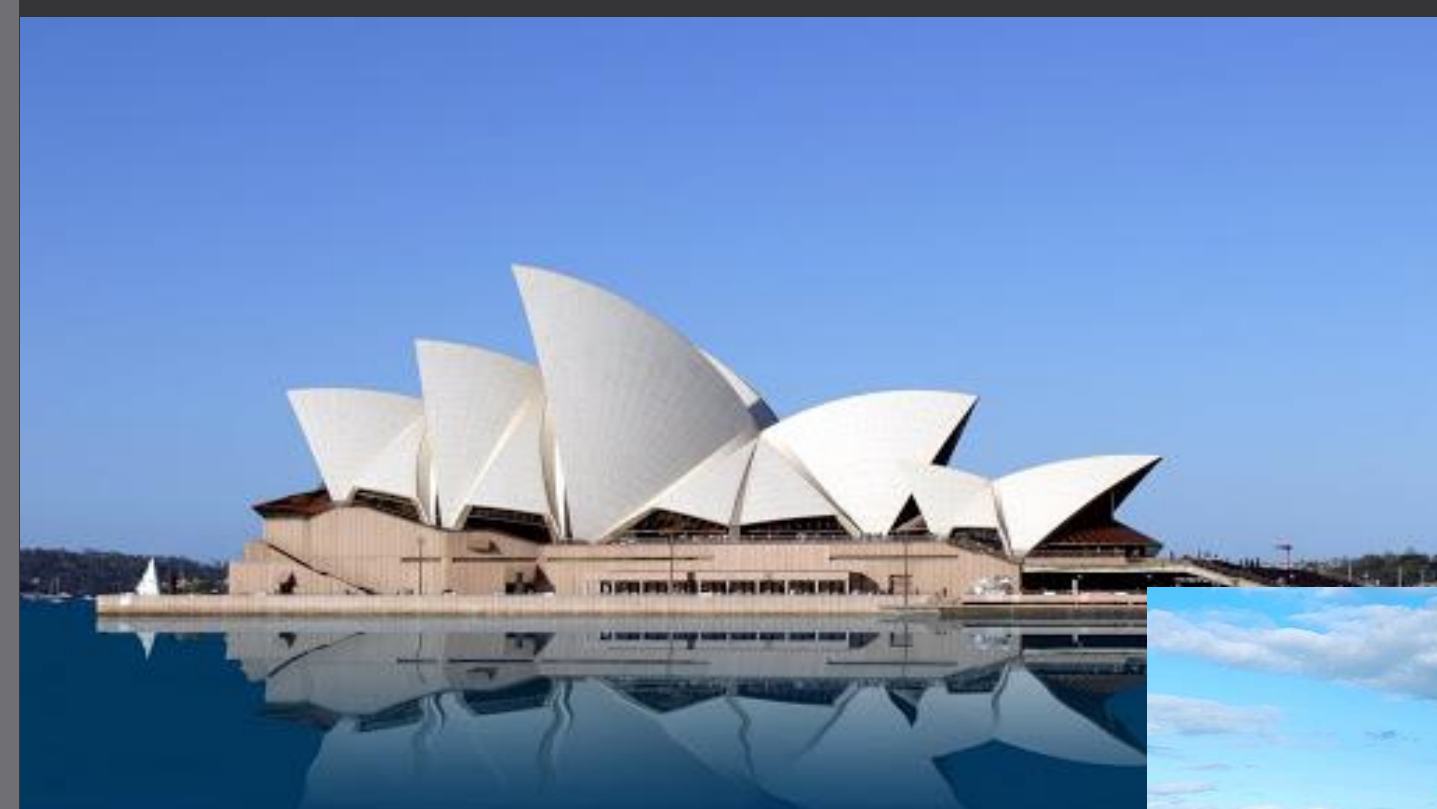

EXAMEN

- Lic. Arquitectura
- 6to cuatrimestre
- Jorge Iván Sosa Guillén
- Víctor Santiago Guillen
- Diseño arquitectónico

25/05/2021

Mi proyecto trata de una agencia para autos de la marca mercedes Benz

Mi inspiración surgió de una obra arquitectónica conocida, " la opera de sidney "

la distribución es fácil de comprender, la planta arquitectónica es un rectángulo lo cual da espacios con ordenes lineales a fin de contrastar con el diseño mismo

Diagrama de funcionamiento

la Planta arquitectónica cuenta con exhibiciones de autos en casi todo el perímetro, esto por la visibilidad que tiene el cristal en toda la fachada

El diseño consta de no obedecer ordenes lineales, como resultado un diseño mas orgánico

Bocetos

Esta diseñado a una sola planta, pero la forma de la cubierta, engalla la vista creando dos edificaciones que semejan dos olas en direcciones opuestas