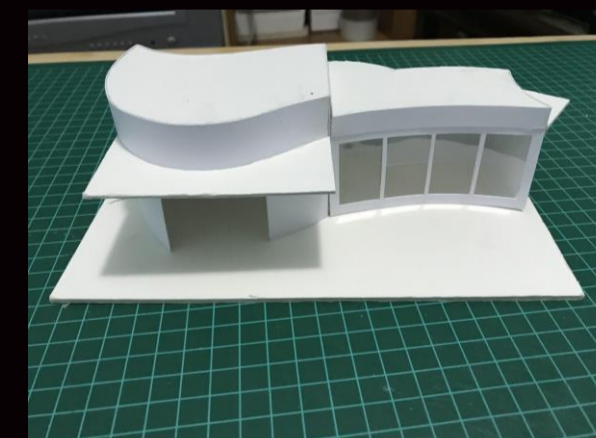

Grado: 6to Cuatrimestre

Carrera y Grupo: Arquitectura, A

Comitán de Domínguez Chiapas a 25 de Mayo

PROYECTO DE GENCIA AUTOMOTRIZ

CONCEPTO

La idea surge a partir de investigar sobre agencias y al ver en coche BMW Serie 2 Grand Coupe.

PRIMERAS IMÁGENES

MAQUETA VOLUMÉTRICA

DIAGRAMA DE FUNCIONAMIENTO