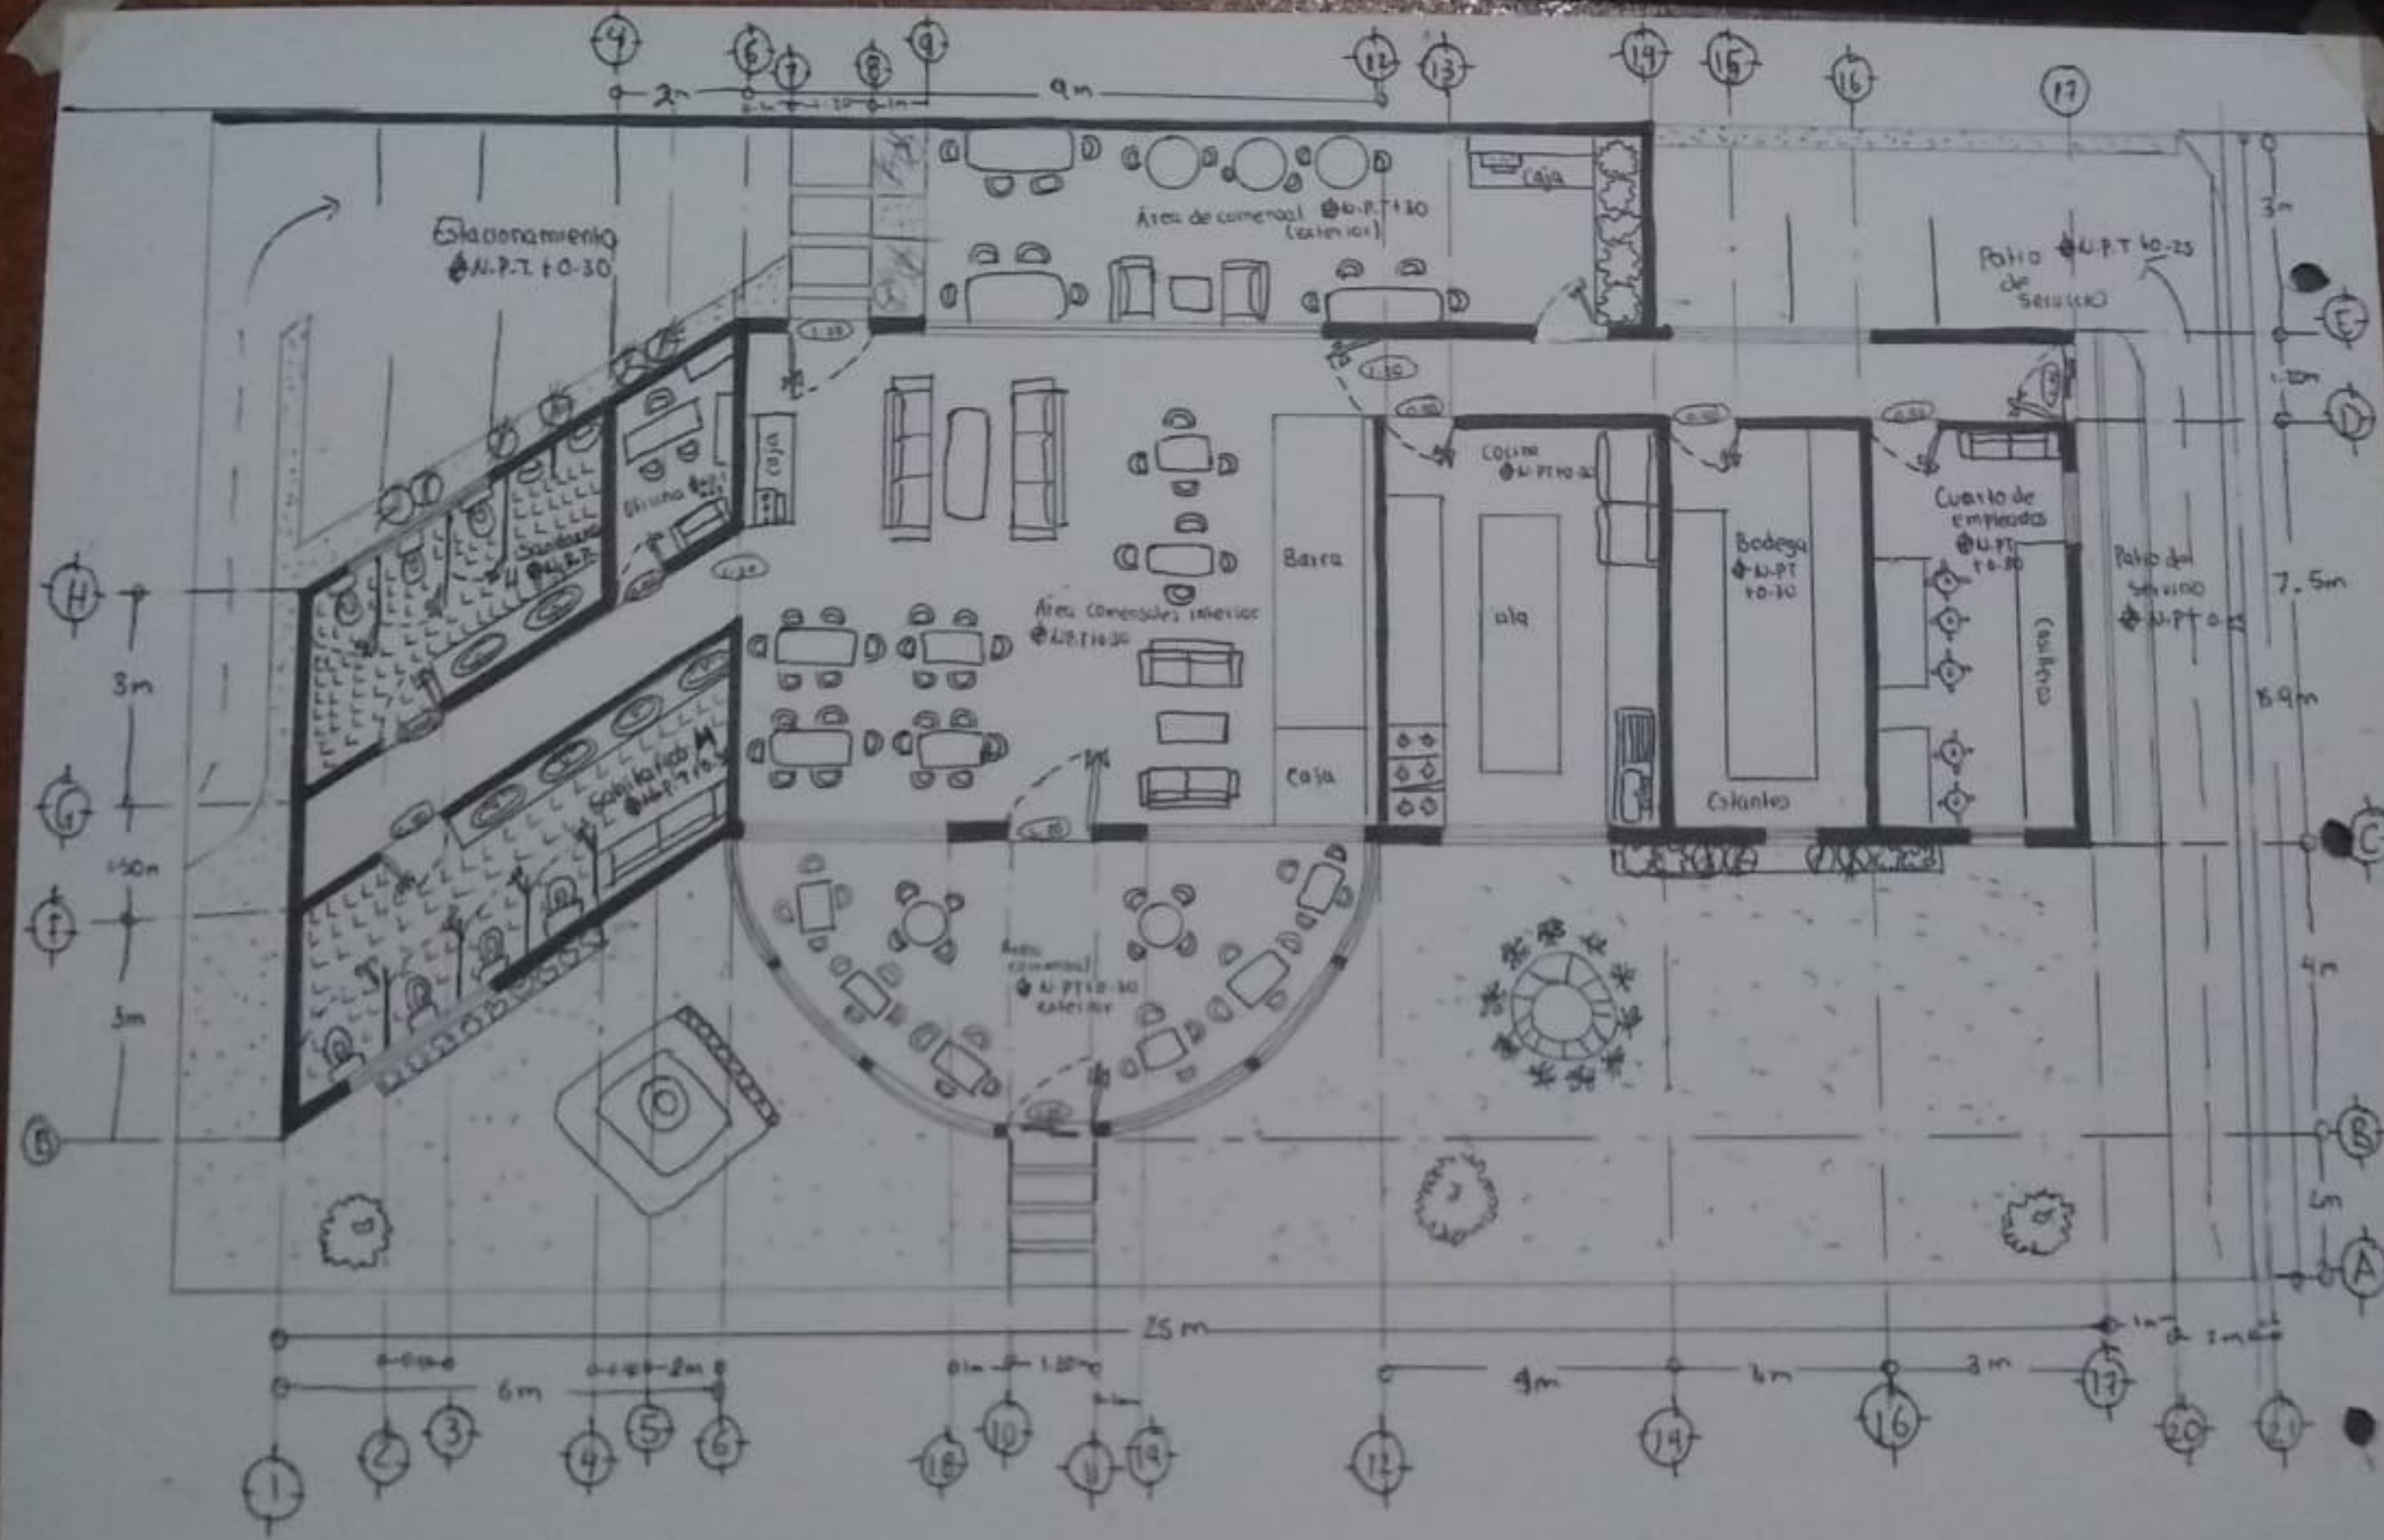

Nombre de alumno: Cruz Sarquiz Angélica Guadalupe

Nombre del profesor: Santiago Guillen Víctor Manuel

Nombre del trabajo: planta arquitectónica de ( cafetería)

Materia: introducción del Diseño

Cuatrimestre: segundo cuatrimestre

Carrera: Lic. Arquitectura

Fecha: 09/07/21

UNIVERSIDAD DEL SURESTE  
 Alum. Cruz Sarquiz Angelica Gpe  
 Prof. Santiago Guillen Victor Manuel  
 Proyecto: Planta arquitectonica (cafeteria)

Fecha: 9/07/21  
 Lic. Arquitectura

UNIVERSIDAD DEL SURESTE  
 Alum. Cruz Sarquiz Angelica Gpe  
 Prof. Santiago Guillen Victor Manuel  
 Proyecto: Planta arquitectonica (cafeteria)

Fecha: 9/07/21  
 Lic. Arquitectura

UNIVERSIDAD DEL SURESTE  
 Alum. Cruz Sarquiz Angelica Gpe  
 Prof. Santiago Guillen Victor Manuel  
 Proyecto: Planta arquitectonica (cafeteria)  
 Fecha: 9/07/21  
 LIC. Arquitectura

UNIVERSIDAD DEL SURESTE  
 Alum. Cruz Sarquiz Angelica Gepe  
 Prof. Santiago Guillen Victor Manuel  
 Proyecto: Planta arquitectonica (existencial)

Fecha: 9/07/21  
 Lic. Arquitectura