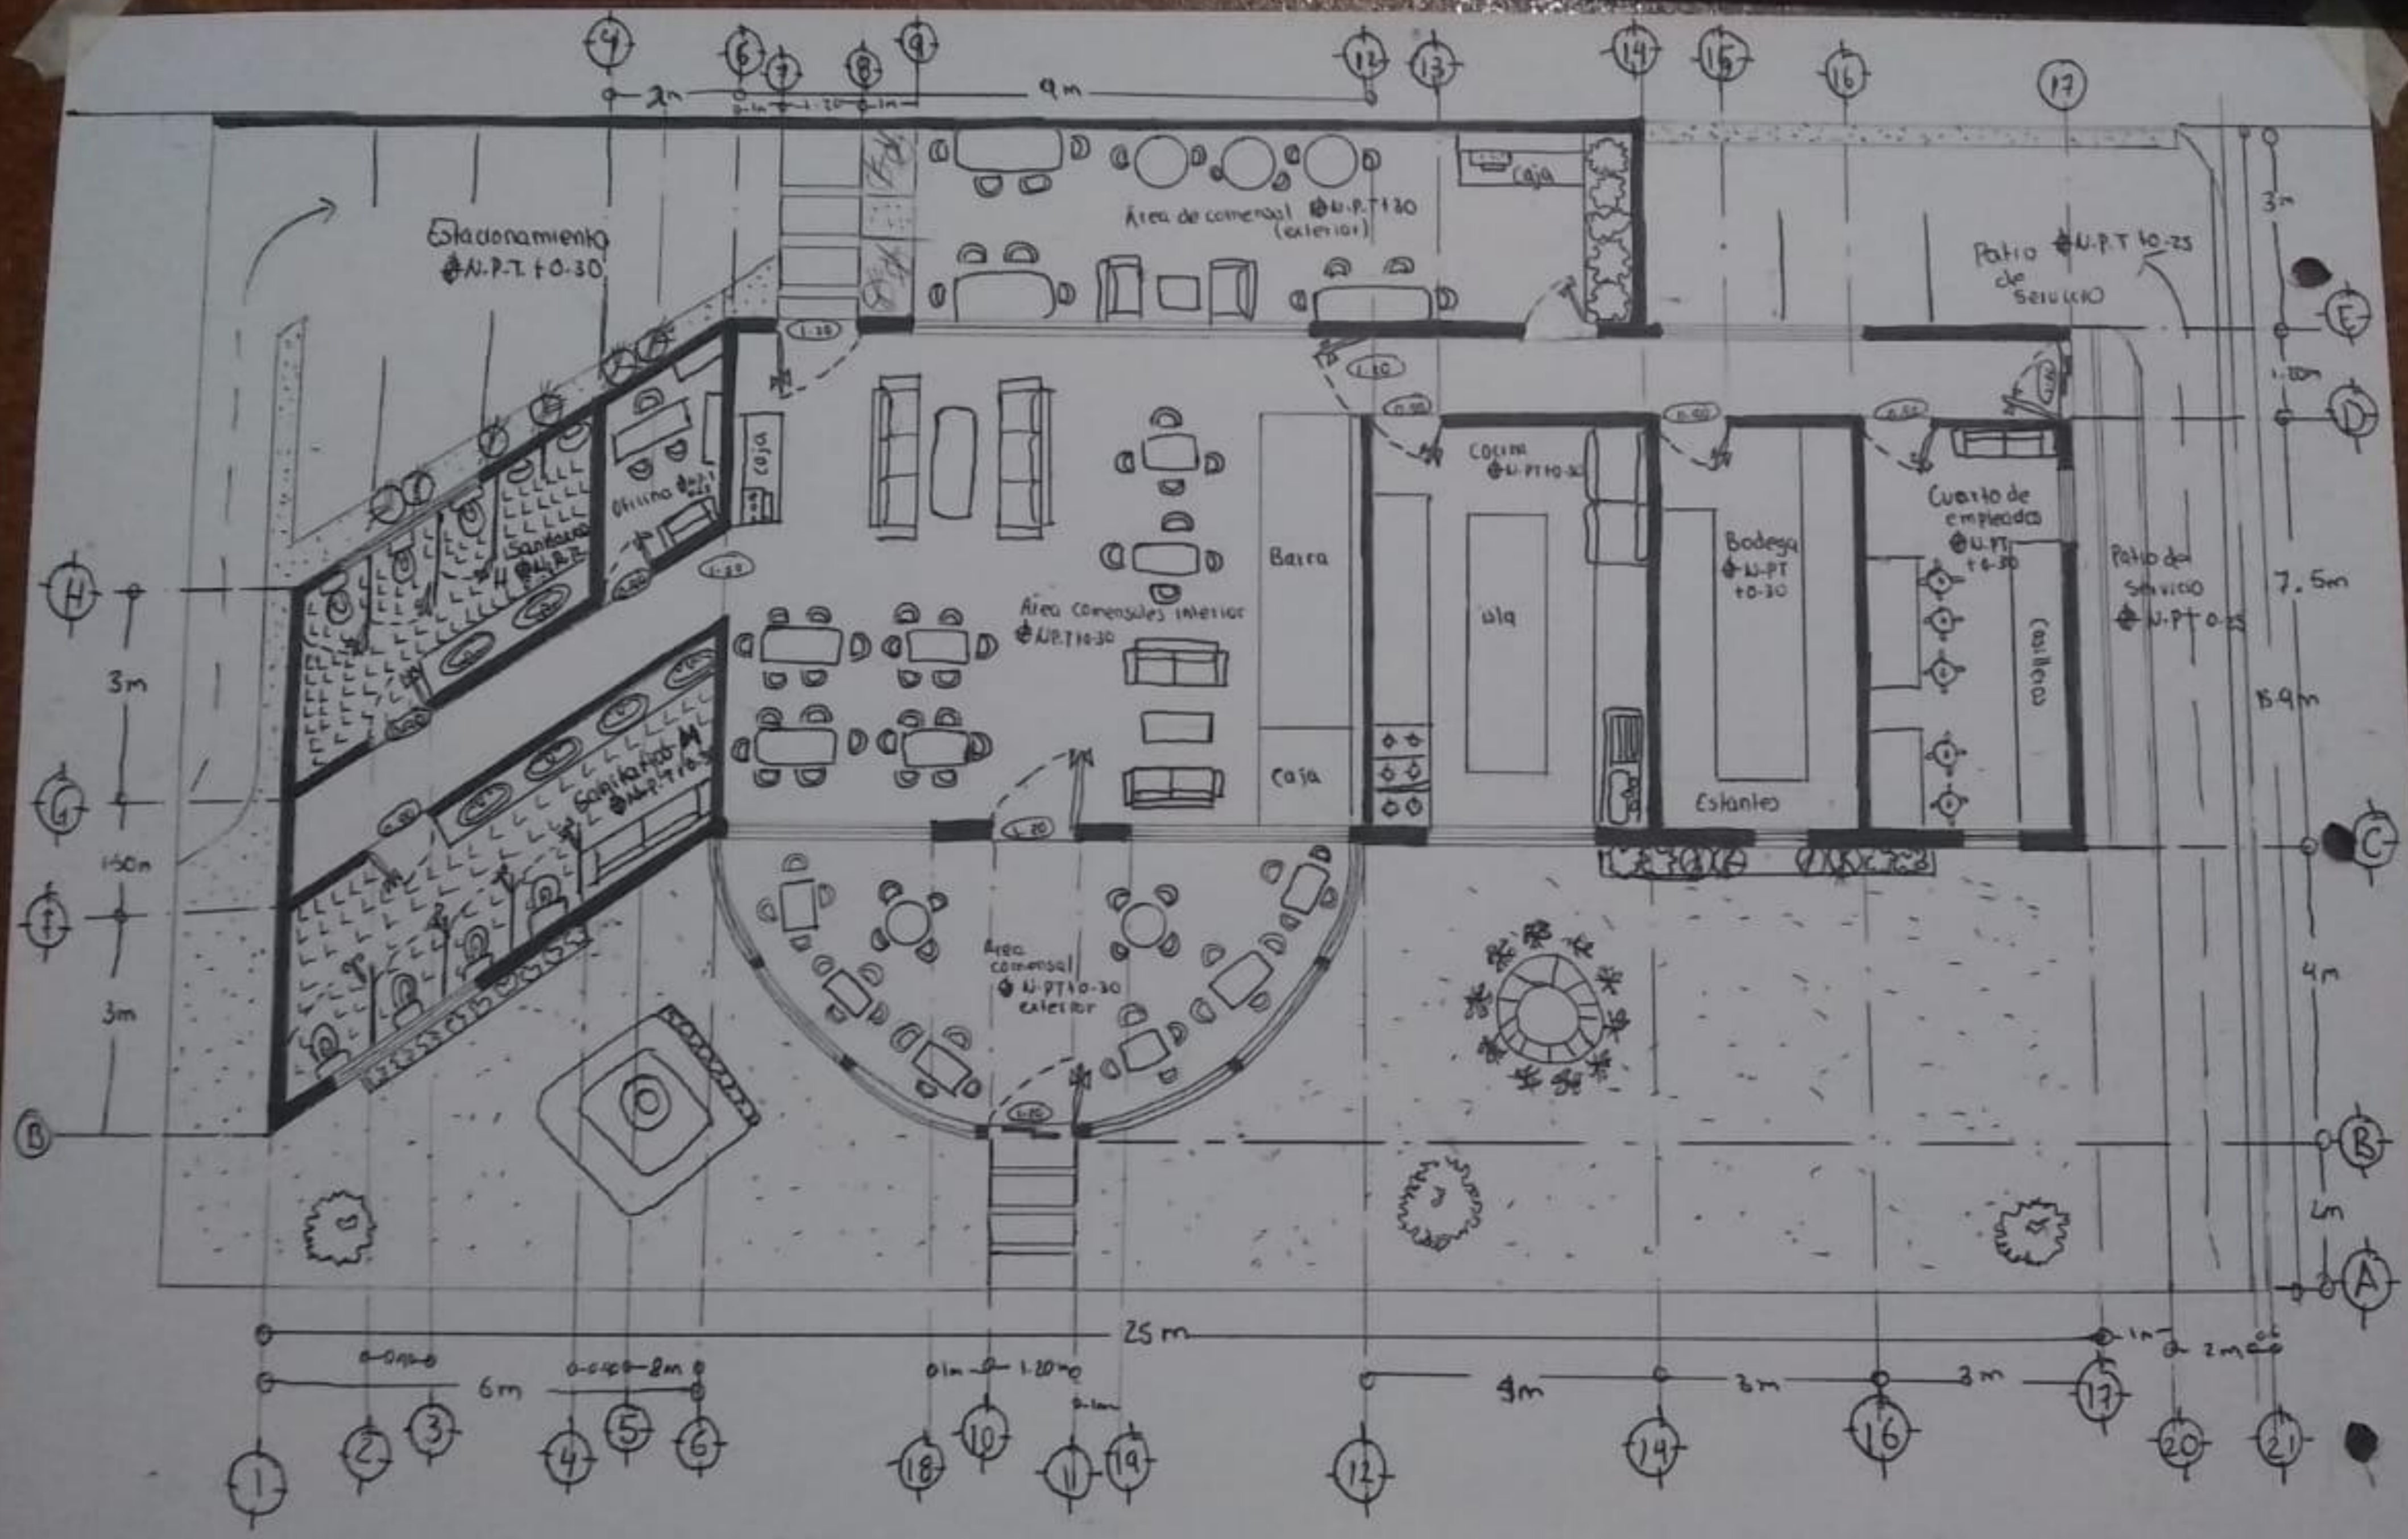

Nombre de alumno: Cruz Sarquiz Angélica Guadalupe

Nombre del profesor: Santiago Guillen Víctor Manuel

Nombre del trabajo: planta arquitectónica de ( cafetería)

Materia: introducción del Diseño

Cuatrimestre: segundo cuatrimestre

Carrera: Lic. Arquitectura

Fecha: 09/07/21

UNIVERSIDAD DEL SURESTE  
 Alum. Cruz Sarquiz Angelica Gpe  
 Prof. Santiago Guillen Victor Manuel  
 Proyecto: Planta arquitectonica (cafeteria)

Fecha: 9/07/21  
 Lic. Arquitectura

UNIVERSIDAD DEL SURESTE  
 Alum. Cruz Sarquiz Angelica Gpe  
 Prof. Santiago Guillen Victor Manuel  
 Proyecto: Planta arquitectonica (cafeteria)

Fecha: 9/07/21  
 Lic. Arquitectura

UNIVERSIDAD DEL SURESTE  
 Alum. Cruz Sarquiz Angelica Gpe  
 Prof. Santiago Guillen Victor Manuel  
 Proyecto: Planta arquitectonica (cafeteria)  
 Fecha: 9/07/21  
 LIC. Arquitectura

UNIVERSIDAD DEL SURESTE  
 Alum. Cruz Sarquiz Angelica Gepe  
 Prof. Santiago Guillen Victor Manuel  
 Proyecto: Planta arquitectonica (existencial)

Fecha: 9/07/21  
 Lic. Arquitectura