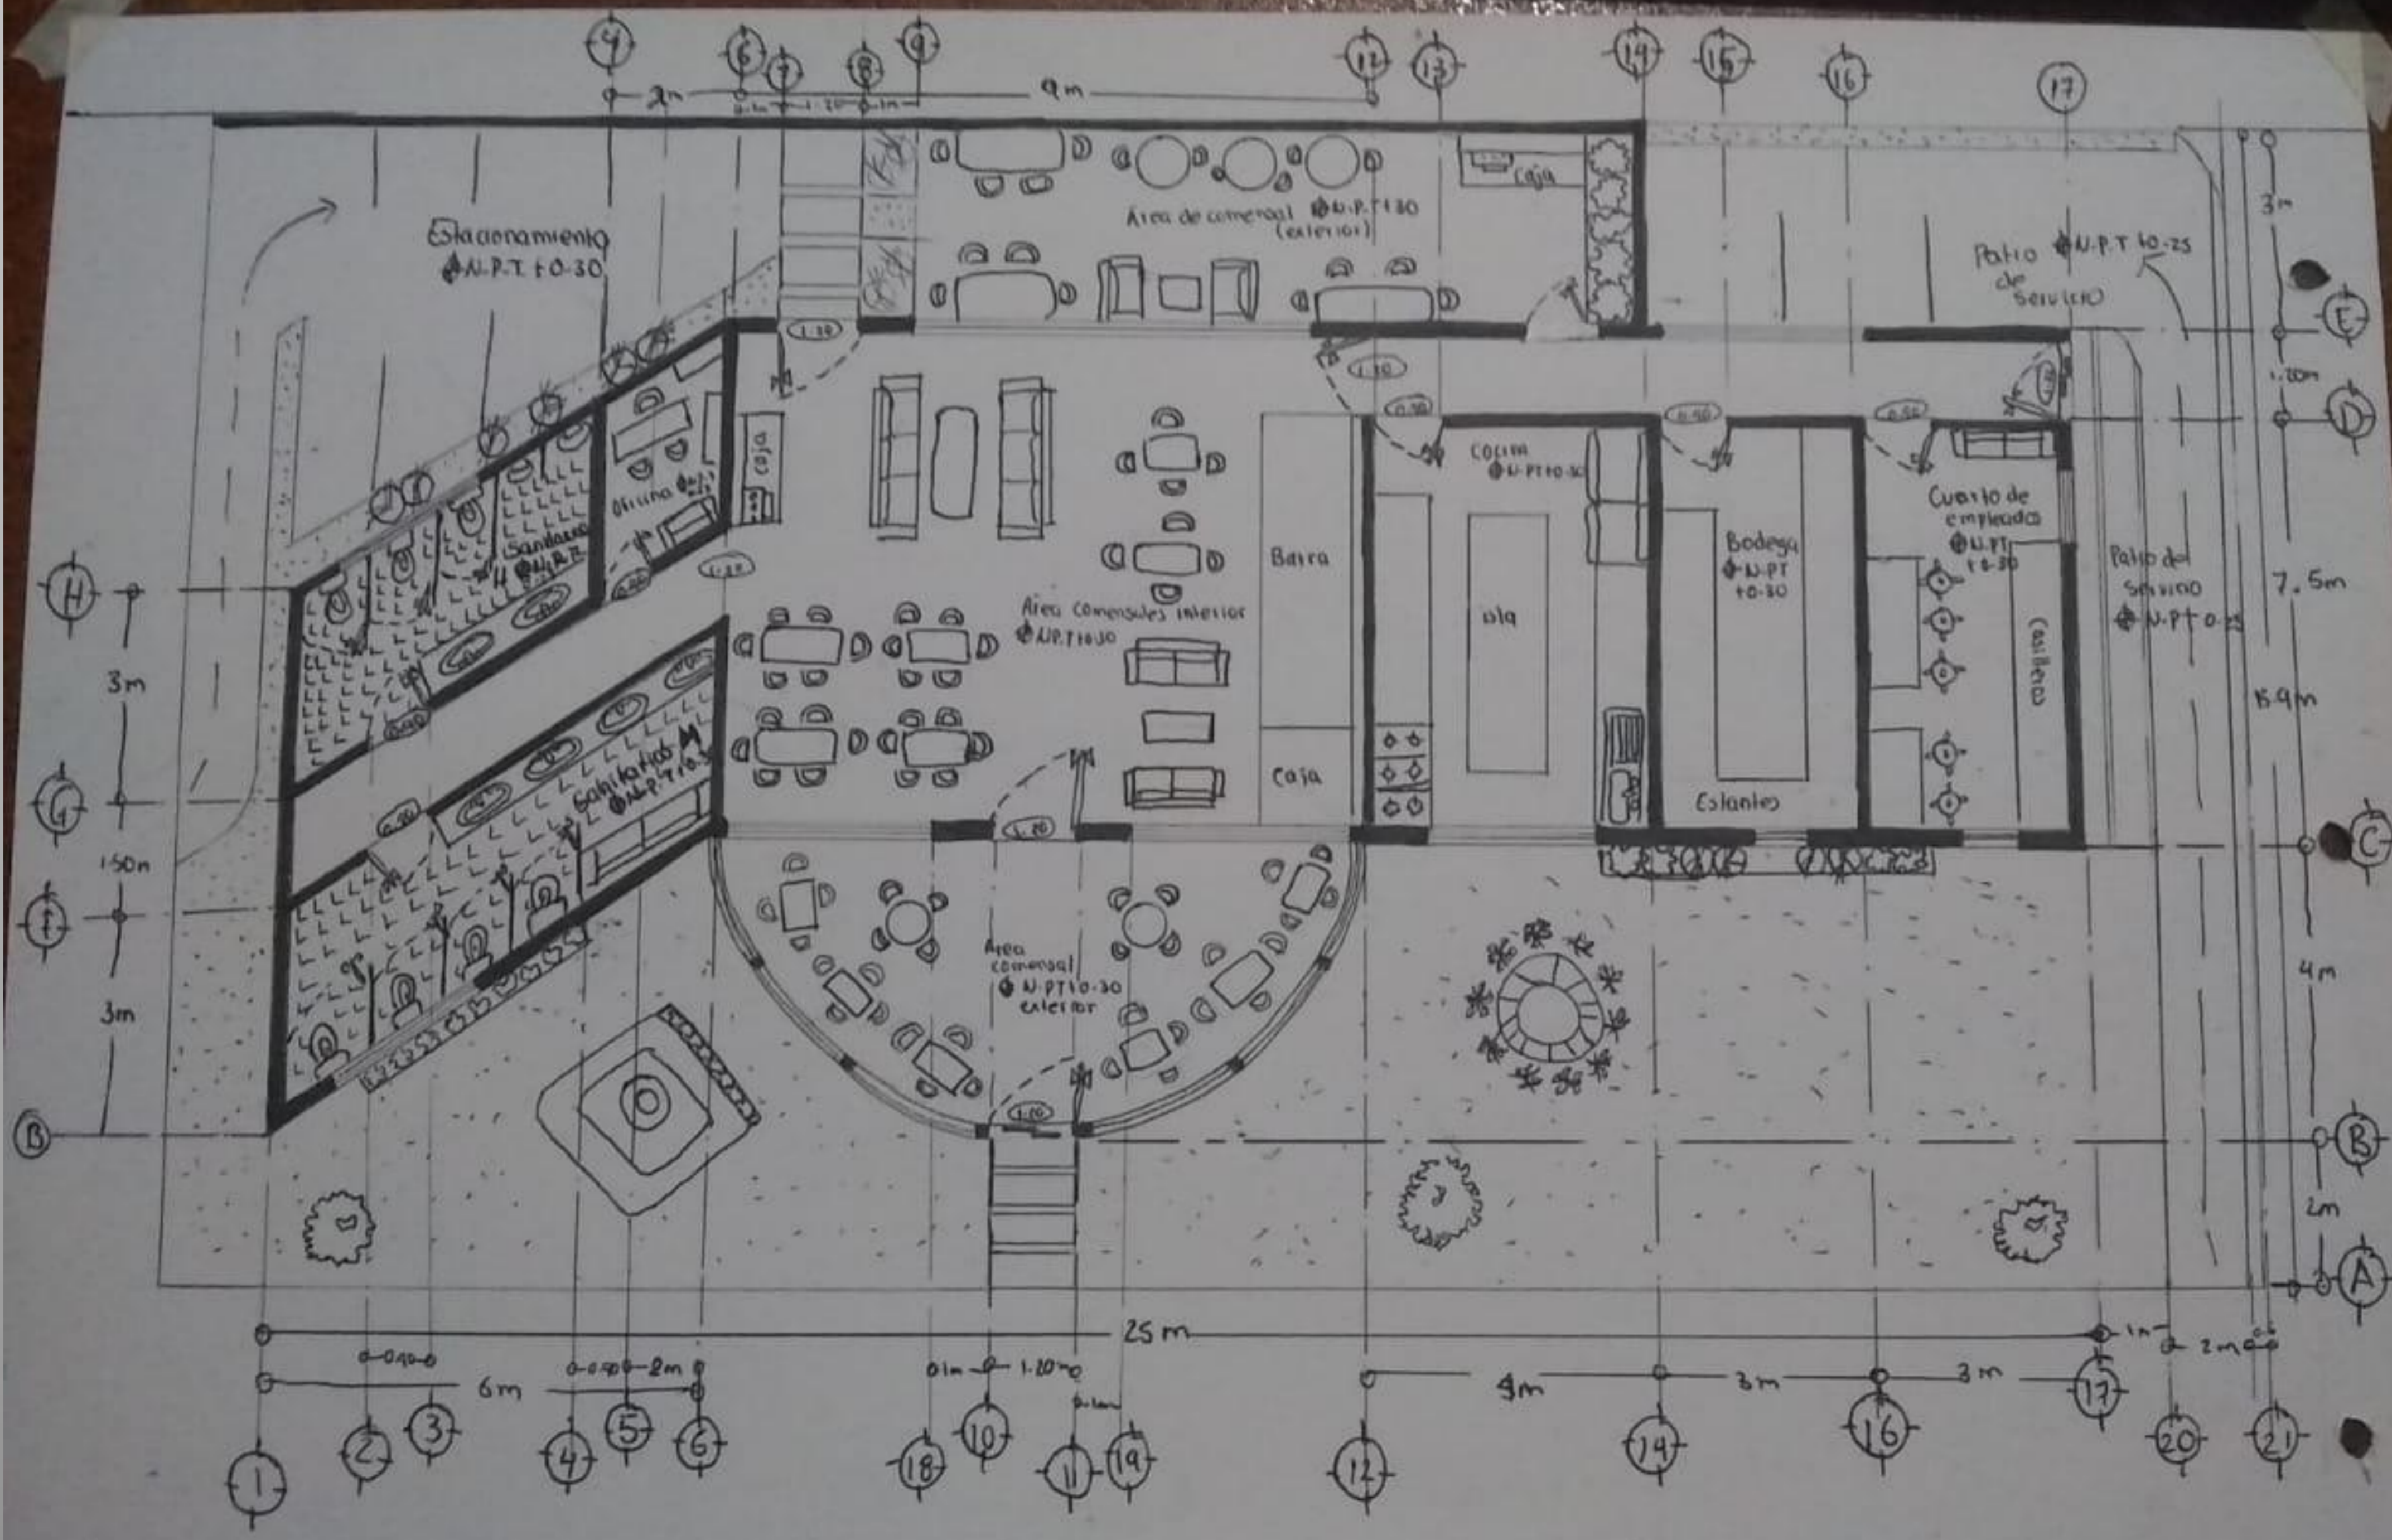

Nombre de alumno: Cruz Sarquiz Angélica Guadalupe

Nombre del profesor: Santiago Guillen Víctor Manuel

Nombre del trabajo: planta arquitectónica de ( cafetería)

Materia: introducción del Diseño

Cuatrimestre: segundo cuatrimestre

Carrera: Lic. Arquitectura

Fecha: 09/07/21

UNIVERSIDAD DEL SURESTE  
 Alum. Cruz Sarquiz Angelica Gpe  
 Prof. Santiago Guillen Victor Manuel  
 Proyecto: Planta arquitectonica (cafeteria)

Fecha: 9/07/21  
 Lic. Arquitectura

UNIVERSIDAD DEL SURESTE  
 Alum. Cruz Sarquiz Angelica Gpe  
 Prof. Santiago Guillen Victor Manuel  
 Proyecto: Planta arquitectonica (cafeteria)

Fecha: 9/07/21  
 Lic. Arquitectura

UNIVERSIDAD DEL SURESTE  
 Alum. Cruz Sarquiz Angelica Gpe  
 Prof. Santiago Guillen Victor Manuel  
 Proyecto: Planta arquitectonica (cafeteria)  
 Fecha: 9/07/21  
 LIC. Arquitectura

UNIVERSIDAD DEL SURESTE  
 Alum. Cruz Sarquiz Angelica Gepe  
 Prof. Santiago Guillen Victor Manuel  
 Proyecto: Planta arquitectonica (existencial)

Fecha: 9/07/21  
 Lic. Arquitectura