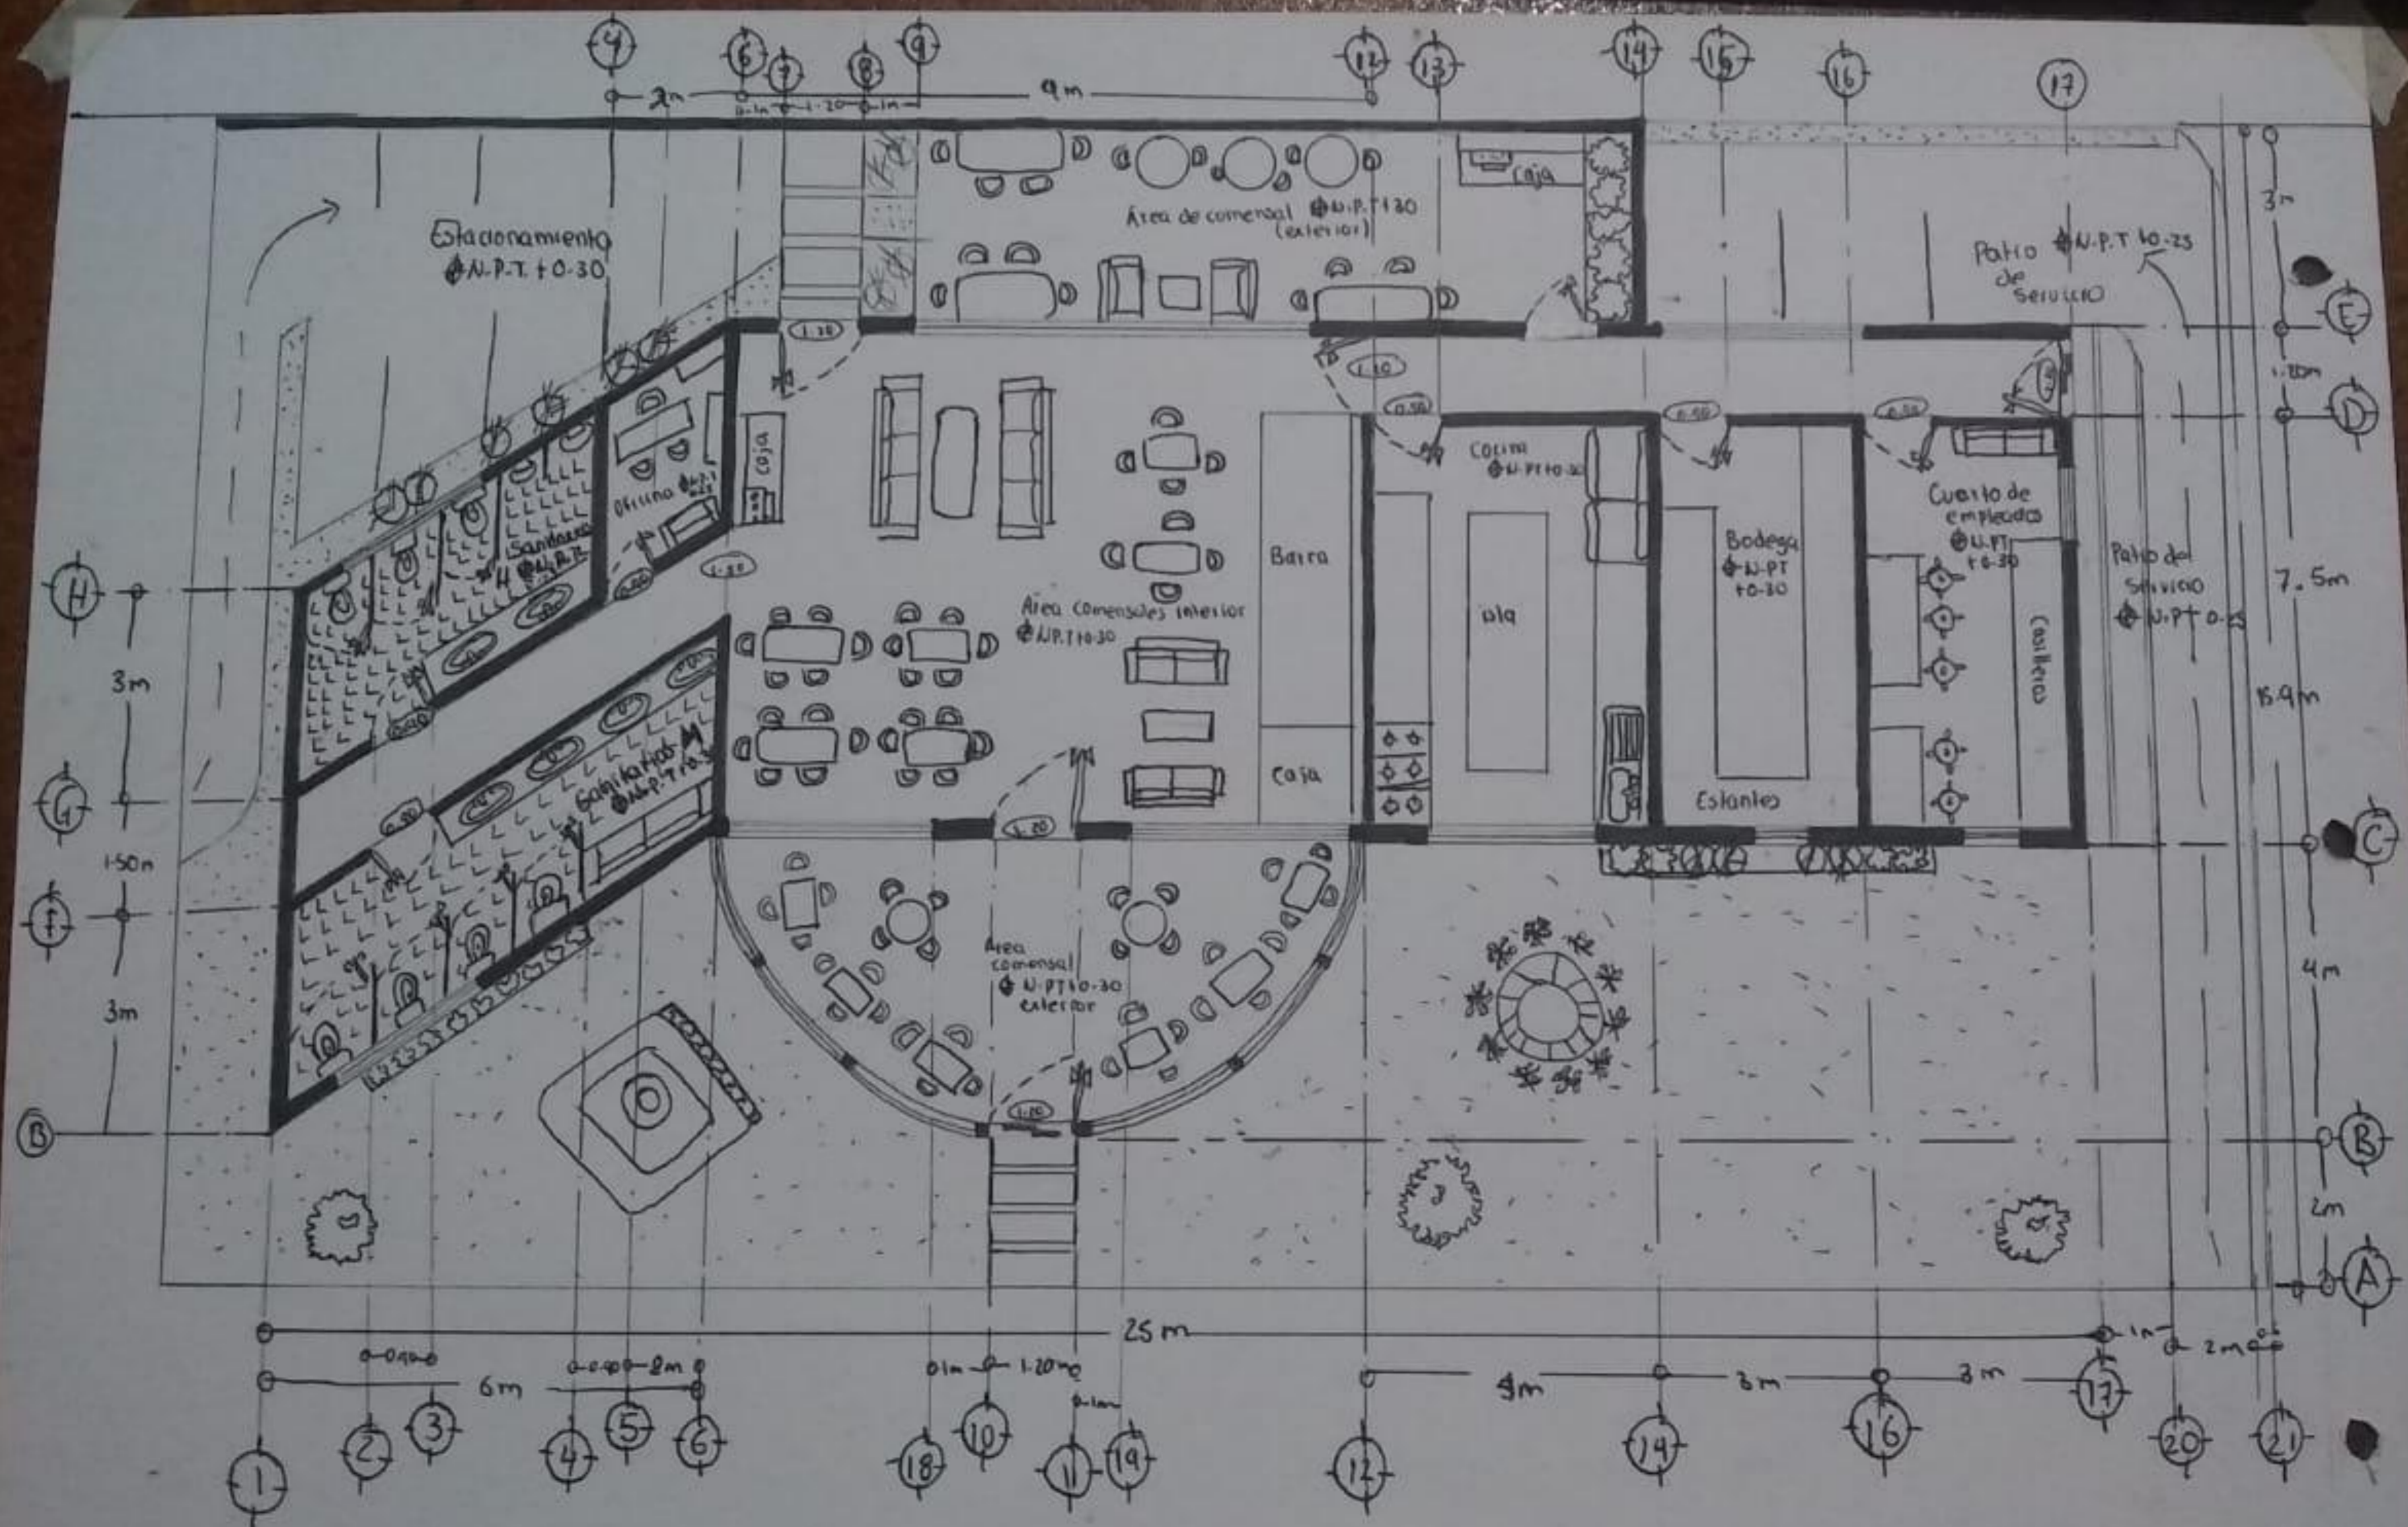

Nombre de alumno: Cruz Sarquiz Angélica Guadalupe

Nombre del profesor: Santiago Guillen Víctor Manuel

Nombre del trabajo: planta arquitectónica de ( cafetería)

Materia: introducción del Diseño

Cuatrimestre: segundo cuatrimestre

Carrera: Lic. Arquitectura

Fecha: 09/07/21

UNIVERSIDAD DEL SURESTE  
 Alum. Cruz Sarquiz Angelica Gpe  
 Prof. Santiago Guillen Victor Manuel  
 Proyecto: Planta arquitectonica (cafeteria)

Fecha: 9/07/21  
 Lic. Arquitectura

UNIVERSIDAD DEL SURESTE  
 Alum. Cruz Sarquiz Angelica Gpe  
 Prof. Santiago Guillen Victor Manuel  
 Proyecto: Planta arquitectonica (cafeteria)

Fecha: 9/07/21  
 Lic. Arquitectura

UNIVERSIDAD DEL SURESTE  
 Alum. Cruz Sarquiz Angelica Gpe  
 Prof. Santiago Guillen Victor Manuel  
 Proyecto: Planta arquitectonica (cafeteria)  
 Fecha: 9/07/21  
 LIC. Arquitectura

UNIVERSIDAD DEL SURESTE  
 Alum. Cruz Sarquiz Angelica Gepe  
 Prof. Santiago Guillen Victor Manuel  
 Proyecto: Planta arquitectonica (existencial)

Fecha: 9/07/21  
 Lic. Arquitectura