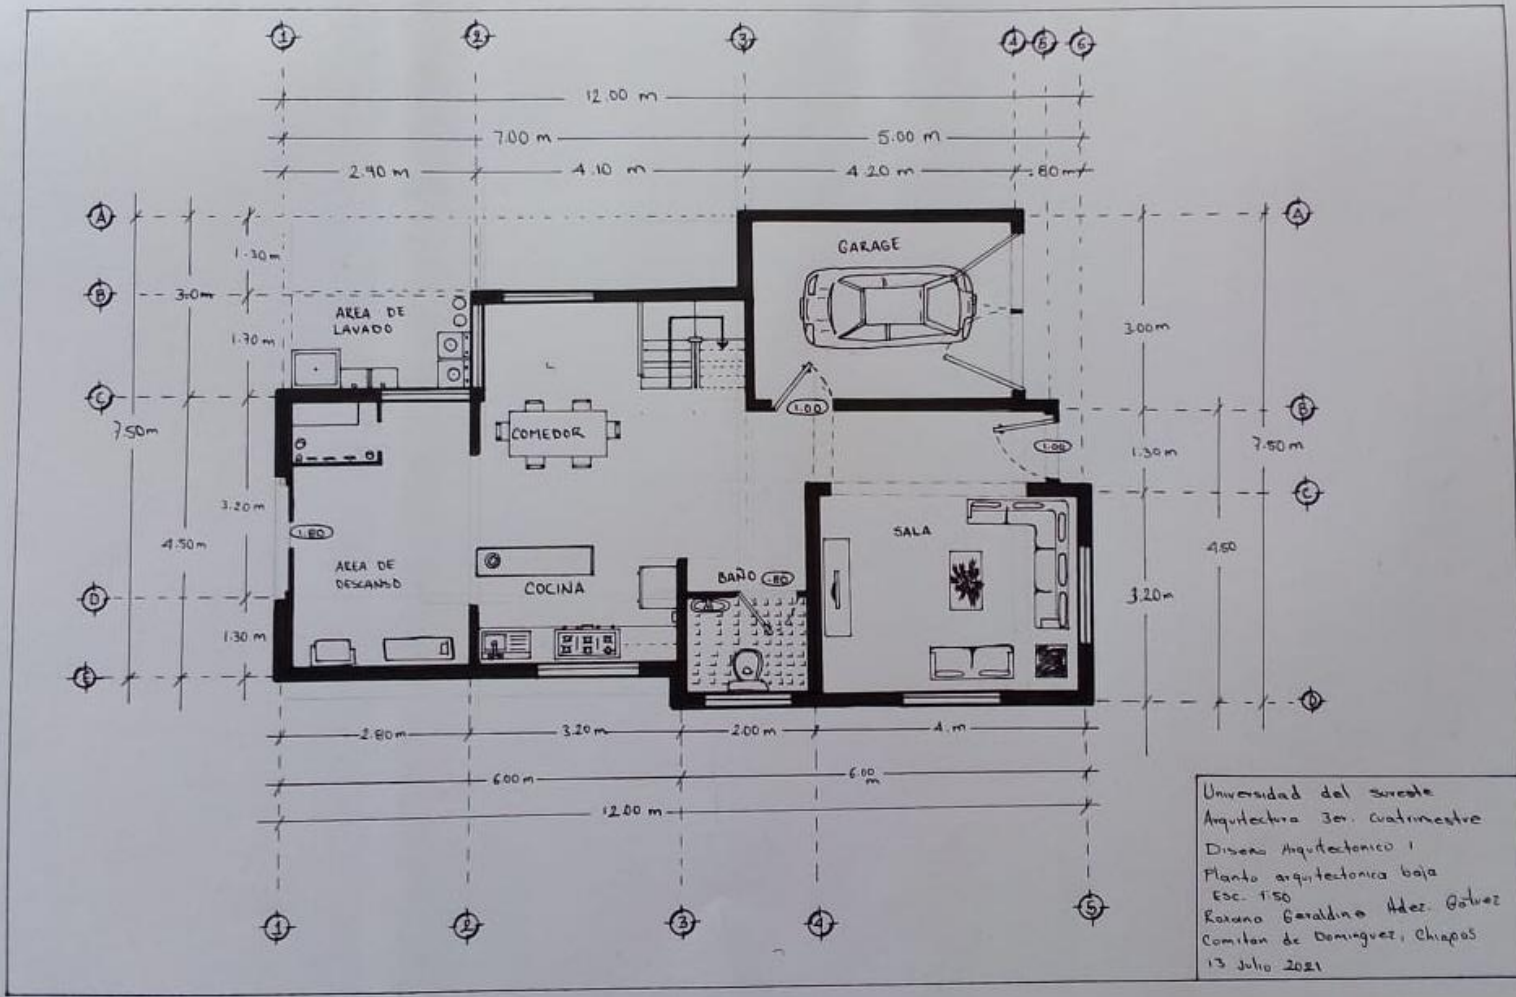

**ROXANA GERALDINE HERNÁNDEZ GÁLVEZ**

**ARQ. VICTOR MANUEL SANTIAGO GUILLEN**

**DISEÑO ARQUITECTONICO I**

**PLANTAS ARQUITECTONICAS BAJA Y ALTA Y MAQUETA CONCEPTUAL**

**3ER. CUATRIMESTRE**

**LAR- LICENCIATURA EN ARQUITECTURA “A”**

**COMITÁN DE DOMÍNGUEZ CHIAPAS A 13 JULIO 2021.**

Universidad del Surorte  
 Arquitectura 3er. Cuatrimestre  
 Diseño Arquitectónico I  
 Planta arquitectónica baja  
 Esc. 1:50  
 Roxano Garaldino Hdez. Gómez  
 Comitán de Domínguez, Chiapas  
 13 Julio 2021

Universidad del Sur este  
 Arquitectura 3er. cuatrimestre  
 Diseño Arquitectónico I  
 Planteo arquitectónico alto  
 Esc. 1:50  
 Roxana Geraldine Hdez. Gilvez  
 Comitan de Domínguez, Chiapas  
 13 Julio 2021