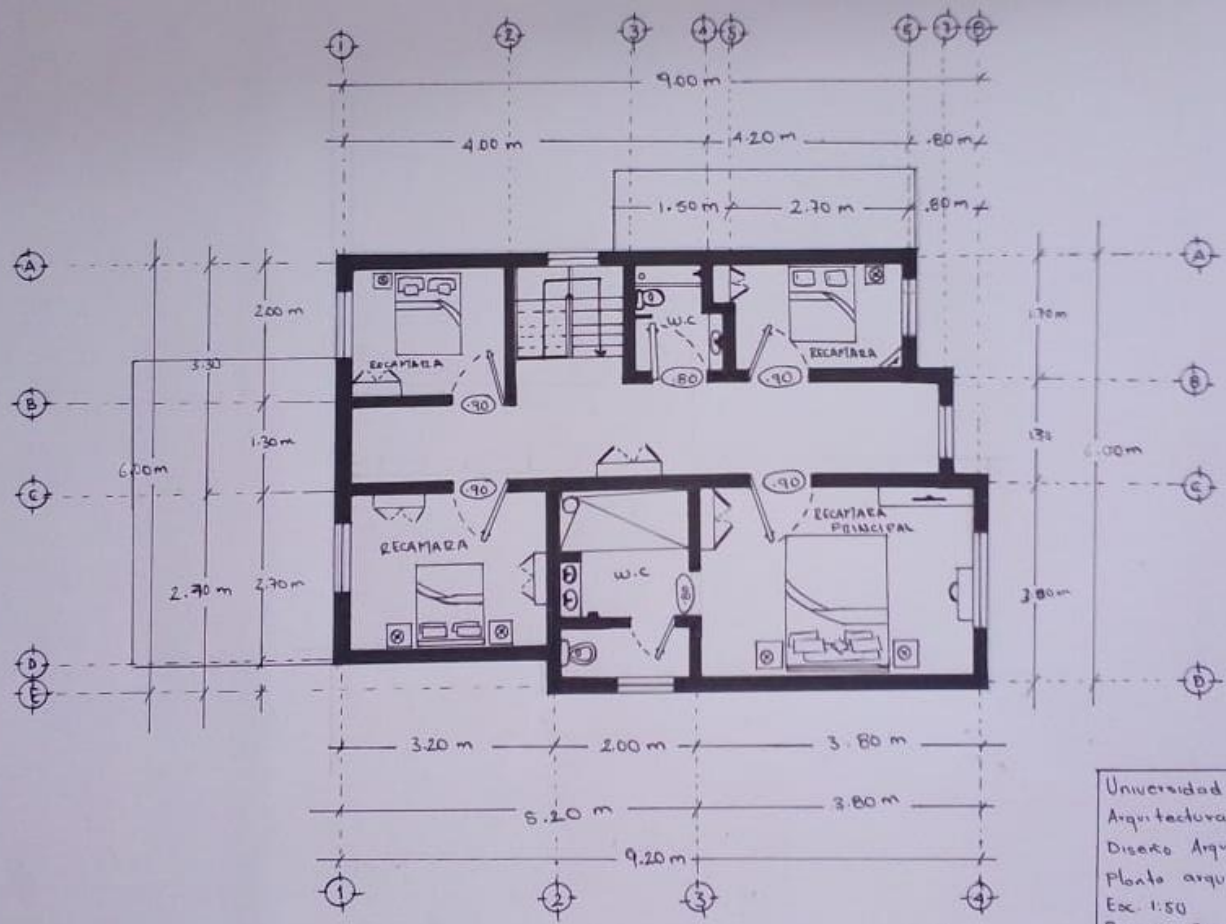

**ROXANA GERALDINE HERNÁNDEZ GÁLVEZ**

**ARQ. VICTOR MANUEL SANTIAGO GUILLEN**

**DISEÑO ARQUITECTONICO I**

**PLANTAS ARQUITECTONICAS BAJA Y ALTA Y MAQUETA CONCEPTUAL**

**3ER. CUATRIMESTRE**

**LAR- LICENCIATURA EN ARQUITECTURA “A”**

**COMITÁN DE DOMÍNGUEZ CHIAPAS A 13 JULIO 2021.**

Universidad del Surorte  
 Arquitectura 3er. Cuatrimestre  
 Diseño Arquitectónico I  
 Planta arquitectónica baja  
 Esc. 1:50  
 Roxano Garaldino Hdez. Gómez  
 Comitán de Domínguez, Chiapas  
 13 Julio 2021

Universidad del Sur este  
 Arquitectura 3er. cuatrimestre  
 Diseño Arquitectónico I  
 Planteo arquitectónico alto  
 Esc. 1:50  
 Roxana Geraldine Hdez. Gilvez  
 Comitan de Domínguez, Chiapas  
 13 Julio 2021