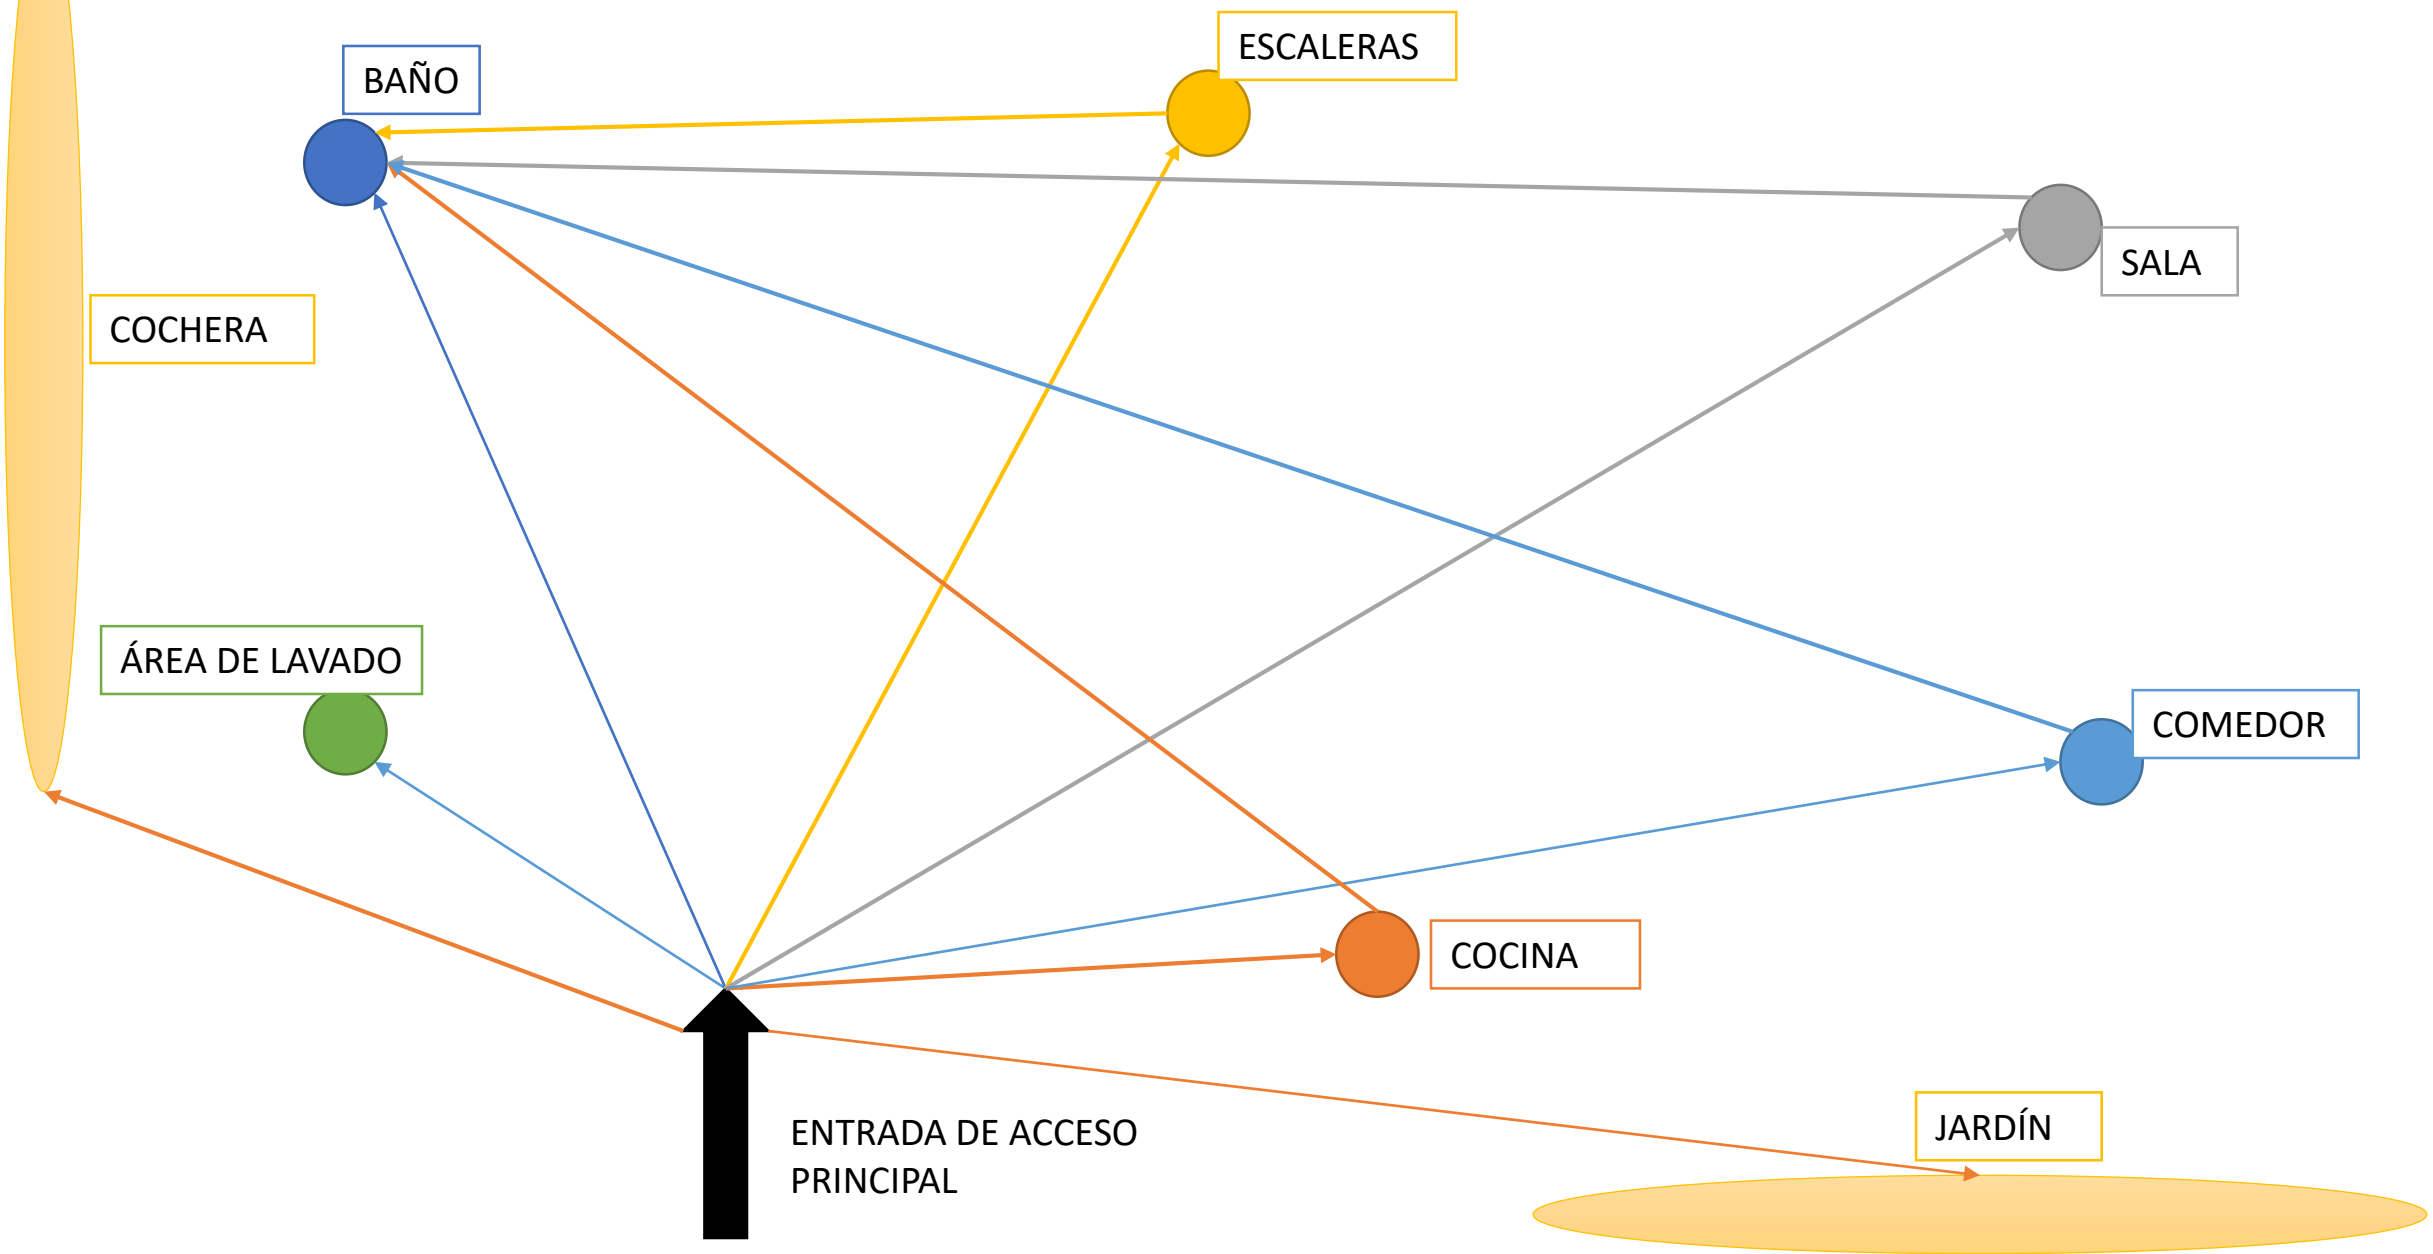

**Nombre de alumno: ZULIBETH VAZQUEZ NORIEGA**

**Nombre del profesor: VICTOR MANUEL SANTIAGO GUILLEN**

**Nombre del trabajo: DIAGRAMA DE FUNCIONAMIENTO**

**Materia: DISEÑO ARQUITECTÓNICO I**

**Grado: 3**

**Grupo: A**

# PLANTA BAJA

BAÑO

ESCALERAS

SALA

COCHERA

ÁREA DE LAVADO

COMEDOR

COCINA

ENTRADA DE ACCESO PRINCIPAL

JARDÍN

# PLANTA ALTA