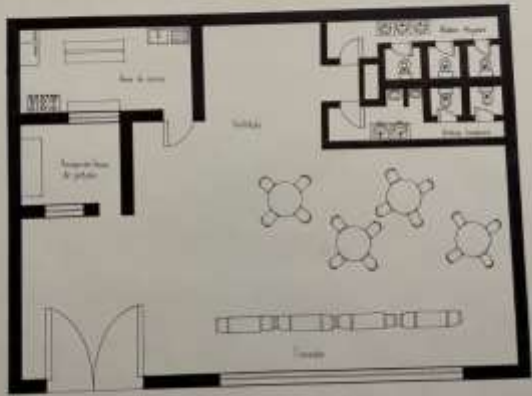

NOMBRE DEL ALUMNO: ZULIBETH VÁZQUEZ NORIEGA.

NOMBRE DEL PROFESOR: VICTOR MANUEL SANTIAGO GUILLEN

NOMBRE DEL TRABAJO: PLANTA ARQUITECTÓNICA

MATERIA: DISEÑO ARQUITECTÓNICO

GRADO: 3°.

GRUPO: "A".

ARQUITECTURA

PLANTA BAJA
Escala: 1/50

PLANTA ALTA
Escala: 1/50

PLANTA ARQUITECTÓNICA CAFETERIA

Planta Baja

Planta Alta

Planta Baja

Planta Alta