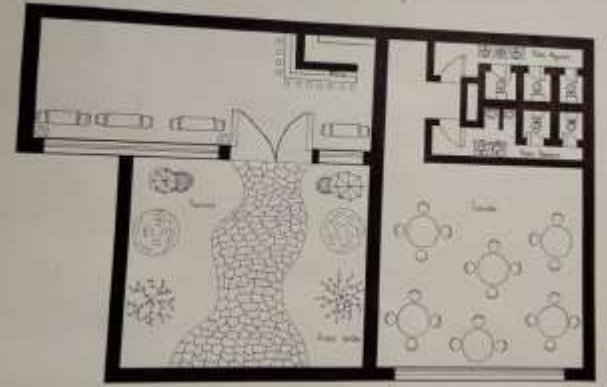

NOMBRE DEL ALUMNO: ZULIBETH VÁZQUEZ NORIEGA.

NOMBRE DEL PROFESOR: VICTOR MANUEL SANTIAGO GUILLEN

NOMBRE DEL TRABAJO: PLANTA ARQUITECTÓNICA

MATERIA: DISEÑO ARQUITECTÓNICO

GRADO: 3°.

GRUPO: "A".

ARQUITECTURA

PLANTA BAJA
Escala: 1/50

PLANTA ALTA
Escala: 1/50

PLANTA ARQUITECTÓNICA CAFETERIA

Planta Baja

Planta Alta

Planta Baja

Planta Alta