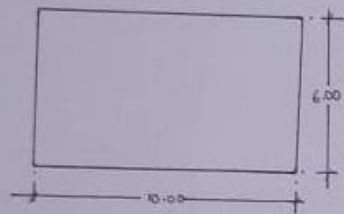

Perspectiva 1

Universidad del sureste
Arquitectura 3er. cuatrimestre
Geometria Descriptiva II
Perspectiva
Eoxana Geraldine Ades Gálvez
Comitan de Dominguez, Chiap.
20 Mayo 2021

Perspectiva 1

Universidad del sureste
Arquitectura 3er. cuatrimestre
Geometria Descriptiva II
Perspectiva
Roxana Geraldine Hdez Galvez
Comitan de Dominguez, Chiap.
20 Mayo 2021

Perspectiva 2

Universidad del sureste
Arquitectura 3er. cuatrimestre
Geometria Descriptiva
Perspectiva
Examo Geraldine Hdez Ocaluz
Comitan de Dominguez, Chi.
20 Mayo 2021

Perspectivo 2

Planta

Universidad del sureste
Arquitectura 3er. cuatrimestre
Geometria Descriptiva
Perspectiva
Roxani Geraldine Hdez. Galvez
Comitan de Dominguez, Chis.
20 Mayo 2021