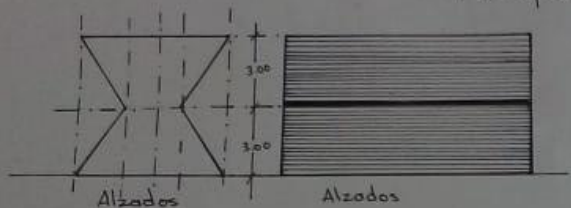

Perspectiva 1

Universidad del sureste
Arquitectura 3er. cuatrimestre
Geometria Descriptiva II
Perspectiva
Eoxana Geraldine Ades Gálvez
Comitan de Dominguez, Chiap.
20 Mayo 2021

Perspectiva 1

Universidad del sureste
Arquitectura 3er. cuatrimestre
Geometria Descriptiva II
Perspectiva
Roxana Geraldine Hdez Galvez
Comitan de Dominguez, Chiap.
20 Mayo 2021

Perspectiva 2

Universidad del sureste
Arquitectura 3er. cuatrimestre
Geometria Descriptiva
Perspectiva
Examo Geraldine Hdez Ocaluz
Comitan de Dominguez, Chi.
20 Mayo 2021

Perspectivo 2

Planta

Universidad del sureste
Arquitectura 3er. cuatrimestre
Geometria Descriptiva
Perspectiva
Roxani Geraldine Hdez. Galvez
Comitan de Dominguez, Chis.
20 Mayo 2021