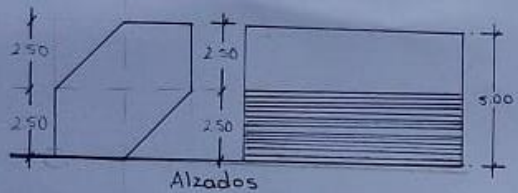

ROXANA GERALDINE HERNÁNDEZ GÁLVEZ

ARQ. VICTOR MANUEL SANTIAGO GUILLEN

PERSPECTIVAS

GEOMETRIA Y DESCRIPTIVA II

3ER. CUATRIMESTRE

LAR- LICENCIATURA EN ARQUITECTURA “A”

COMITÁN DE DOMÍNGUEZ CHIAPAS A 20 MAYO 2021.

Perspectiva 1

Universidad del sureste
Arquitectura 3er. cuatrimestre
Geometria Descriptiva II
Perspectiva
Eoxana Geraldine Ades Gálvez
Comitan de Dominguez, Chiap.
20 Mayo 2021

Perspectiva 1

Universidad del sureste
Arquitectura 3er. cuatrimestre
Geometria Descriptiva II
Perspectiva
Roxana Geraldine Hdez Galvez
Comitan de Dominguez, Chiap.
20 Mayo 2021

Perspectiva 2

Universidad del sureste
Arquitectura 3er. cuatrimestre
Geometria Descriptiva
Perspectiva
Examo Geraldine Hdez Ocaluz
Comitan de Dominguez, Chi.
20 Mayo 2021

Perspectivo 2

Planta

Universidad del sureste
Arquitectura 3er. cuatrimestre
Geometria Descriptiva
Perspectiva
Roxani Geraldine Hdez. Galvez
Comitan de Dominguez, Chis.
20 Mayo 2021