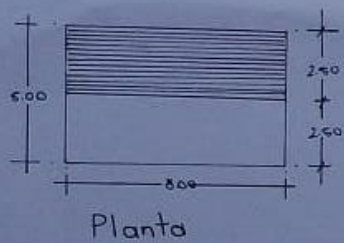

ROXANA GERALDINE HERNÁNDEZ GÁLVEZ

ARQ. VICTOR MANUEL SANTIAGO GUILLEN

PERSPECTIVAS

GEOMETRIA Y DESCRIPTIVA II

3ER. CUATRIMESTRE

LAR- LICENCIATURA EN ARQUITECTURA “A”

COMITÁN DE DOMÍNGUEZ CHIAPAS A 20 MAYO 2021.

Perspectiva 1

Universidad del sureste
Arquitectura 3er. cuatrimestre
Geometria Descriptiva II
Perspectiva
Eoxana Geraldine Ades Gálvez
Comitan de Dominguez, Chiap.
20 Mayo 2021

Perspectiva 1

Universidad del sureste
Arquitectura 3er. cuatrimestre
Geometria Descriptiva II
Perspectiva
Roxana Geraldine Hdez Galvez
Comitan de Dominguez, Chiap.
20 Mayo 2021

Perspectiva 2

Universidad del sureste
Arquitectura 3er. cuatrimestre
Geometria Descriptiva
Perspectiva
Examo Geraldine Hdez Ocaluz
Comitan de Dominguez, Chi.
20 Mayo 2021

Perspectivo 2

Planta

Universidad del sureste
Arquitectura 3er. cuatrimestre
Geometria Descriptiva
Perspectiva
Roxani Geraldine Hdez. Galvez
Comitan de Dominguez, Chis.
20 Mayo 2021