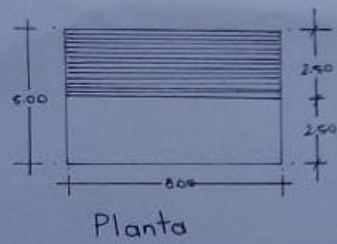

ROXANA GERALDINE HERNÁNDEZ GÁLVEZ

ARQ. VICTOR MANUEL SANTIAGO GUILLEN

PERSPECTIVAS

GEOMETRIA Y DESCRIPTIVA II

3ER. CUATRIMESTRE

LAR- LICENCIATURA EN ARQUITECTURA “A”

COMITÁN DE DOMÍNGUEZ CHIAPAS A 20 MAYO 2021.

Perspectiva 1

Universidad del sureste
Arquitectura 3er. cuatrimestre
Geometria Descriptiva II
Perspectiva
Eoxana Geraldine Ades Gálvez
Comitan de Dominguez, Chiap.
20 Mayo 2021

Perspectiva 1

Universidad del sureste
Arquitectura 3er. cuatrimestre
Geometria Descriptiva II
Perspectiva
Roxana Geraldine Hdez Galvez
Comitan de Dominguez, Chiap.
20 Mayo 2021

Perspectiva 2

Universidad del sureste
Arquitectura 3er. cuatrimestre
Geometria Descriptiva
Perspectiva
Examo Geraldine Hdez Ocaluz
Comitan de Dominguez, Chi.
20 Mayo 2021

Perspectivo 2

Planta

Universidad del sureste
Arquitectura 3er. cuatrimestre
Geometria Descriptiva
Perspectiva
Roxani Geraldine Hdez. Galvez
Comitan de Dominguez, Chis.
20 Mayo 2021