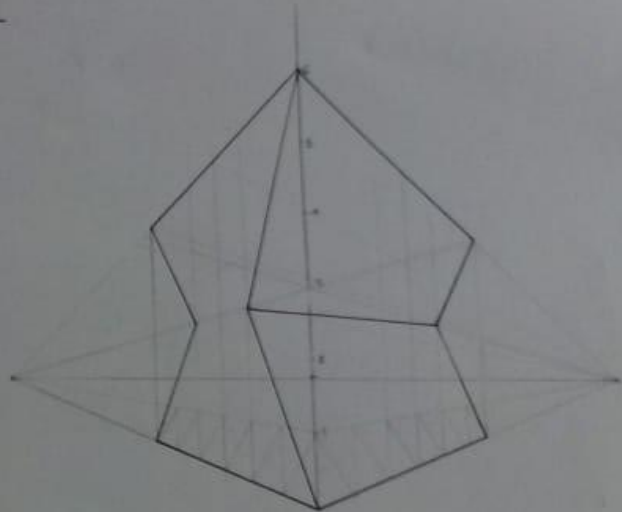

Perspectiva 1

Universidad del sureste
Arquitectura 3er. cuatrimestre
Geometria Descriptiva II
Perspectiva
Eoxana Geraldine Ades Gálvez
Comitan de Dominguez, Chiap.
20 Mayo 2021

Perspectiva 1

Universidad del sureste
Arquitectura 3er. cuatrimestre
Geometria Descriptiva II
Perspectiva
Roxana Geraldine Hdez Galvez
Comitan de Dominguez, Chiap.
20 Mayo 2021

Perspectiva 2

Universidad del sureste
Arquitectura 3er. cuatrimestre
Geometria Descriptiva
Perspectiva
Examo Geraldine Hdez Ocaluz
Comitan de Dominguez, Chi.
20 Mayo 2021

Perspectivo 2

Planta

Universidad del sureste
Arquitectura 3er. cuatrimestre
Geometria Descriptiva
Perspectiva
Roxani Geraldine Hdez. Galvez
Comitan de Dominguez, Chis.
20 Mayo 2021