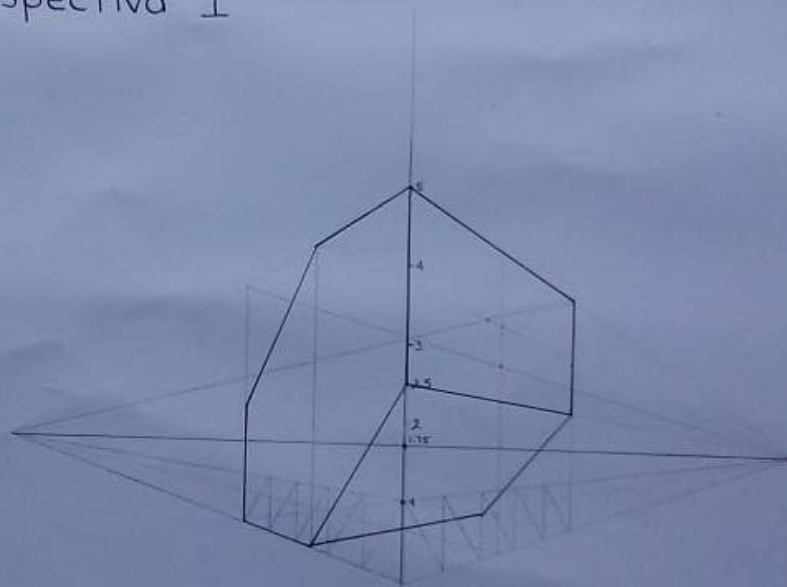

ROXANA GERALDINE HERNÁNDEZ GÁLVEZ

ARQ. VICTOR MANUEL SANTIAGO GUILLEN

PERSPECTIVAS

GEOMETRIA Y DESCRIPTIVA II

3ER. CUATRIMESTRE

LAR- LICENCIATURA EN ARQUITECTURA “A”

COMITÁN DE DOMÍNGUEZ CHIAPAS A 20 MAYO 2021.

Perspectiva 1

Universidad del sureste
Arquitectura 3er. cuatrimestre
Geometria Descriptiva II
Perspectiva
Eoxana Geraldine Ades Gálvez
Comitan de Dominguez, Chiap.
20 Mayo 2021

Perspectiva 1

Universidad del sureste
Arquitectura 3er. cuatrimestre
Geometria Descriptiva II
Perspectiva
Roxana Geraldine Hdez Galvez
Comitan de Dominguez, Chiap.
20 Mayo 2021

Perspectiva 2

Universidad del sureste
Arquitectura 3er. cuatrimestre
Geometria Descriptiva
Perspectiva
Examo Geraldine Hdez Ocaluz
Comitan de Dominguez, Chi.
20 Mayo 2021

Perspectivo 2

Planta

Universidad del sureste
Arquitectura 3er. cuatrimestre
Geometria Descriptiva
Perspectiva
Roxani Geraldine Hdez. Galvez
Comitan de Dominguez, Chis.
20 Mayo 2021