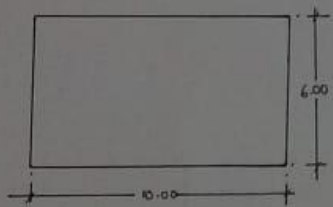

Perspectiva 1

Universidad del sureste
Arquitectura 3er. cuatrimestre
Geometria Descriptiva II
Perspectiva
Eoxana Geraldine Ades Gálvez
Comitan de Dominguez, Chiap.
20 Mayo 2021

Perspectiva 1

Universidad del sureste
Arquitectura 3er. cuatrimestre
Geometria Descriptiva II
Perspectiva
Roxana Geraldine Hdez Galvez
Comitan de Dominguez, Chiap.
20 Mayo 2021

Perspectiva 2

Universidad del sureste
Arquitectura 3er. cuatrimestre
Geometria Descriptiva
Perspectiva
Examo Geraldine Hdez Ocaluz
Comitan de Dominguez, Chi.
20 Mayo 2021

Perspectivo 2

Planta

Universidad del sureste
Arquitectura 3er. cuatrimestre
Geometria Descriptiva
Perspectiva
Roxani Geraldine Hdez. Galvez
Comitan de Dominguez, Chis.
20 Mayo 2021