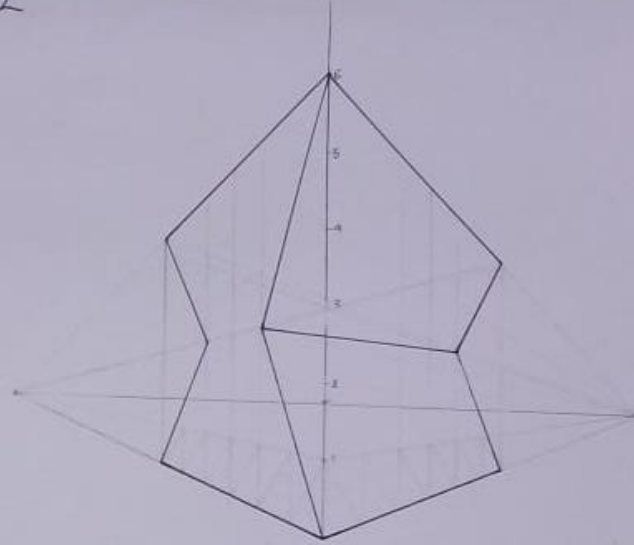

Perspectiva 1

Universidad del sureste
Arquitectura 3er. cuatrimestre
Geometria Descriptiva II
Perspectiva
Eoxana Geraldine Ades Gálvez
Comitan de Dominguez, Chiap.
20 Mayo 2021

Perspectiva 1

Universidad del sureste
Arquitectura 3er. cuatrimestre
Geometria Descriptiva II
Perspectiva
Roxana Geraldine Hdez Galvez
Comitan de Dominguez, Chiap.
20 Mayo 2021

Perspectiva 2

Universidad del sureste
Arquitectura 3er. cuatrimestre
Geometria Descriptiva
Perspectiva
Examo Geraldine Hdez Ocaluz
Comitan de Dominguez, Chi.
20 Mayo 2021

Perspectivo 2

Planta

Universidad del sureste
Arquitectura 3er. cuatrimestre
Geometria Descriptiva
Perspectiva
Roxani Geraldine Hdez. Galvez
Comitan de Dominguez, Chis.
20 Mayo 2021