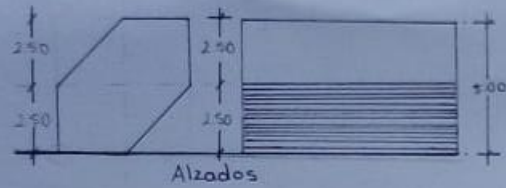

ROXANA GERALDINE HERNÁNDEZ GÁLVEZ

ARQ. VICTOR MANUEL SANTIAGO GUILLEN

PERSPECTIVAS

GEOMETRIA Y DESCRIPTIVA II

3ER. CUATRIMESTRE

LAR- LICENCIATURA EN ARQUITECTURA “A”

COMITÁN DE DOMÍNGUEZ CHIAPAS A 20 MAYO 2021.

Perspectiva 1

Universidad del sureste
Arquitectura 3er. cuatrimestre
Geometria Descriptiva II
Perspectiva
Eoxana Geraldine Ades Gálvez
Comitan de Dominguez, Chiap.
20 Mayo 2021

Perspectiva 1

Universidad del sureste
Arquitectura 3er. cuatrimestre
Geometria Descriptiva II
Perspectiva
Roxana Geraldine Hdez Galvez
Comitan de Dominguez, Chiap.
20 Mayo 2021

Perspectiva 2

Universidad del sureste
Arquitectura 3er. cuatrimestre
Geometria Descriptiva
Perspectiva
Examo Geraldine Hdez Ocaluz
Comitan de Dominguez, Chi.
20 Mayo 2021

Perspectivo 2

Planta

Universidad del sureste
Arquitectura 3er. cuatrimestre
Geometria Descriptiva
Perspectiva
Roxani Geraldine Hdez. Galvez
Comitan de Dominguez, Chis.
20 Mayo 2021