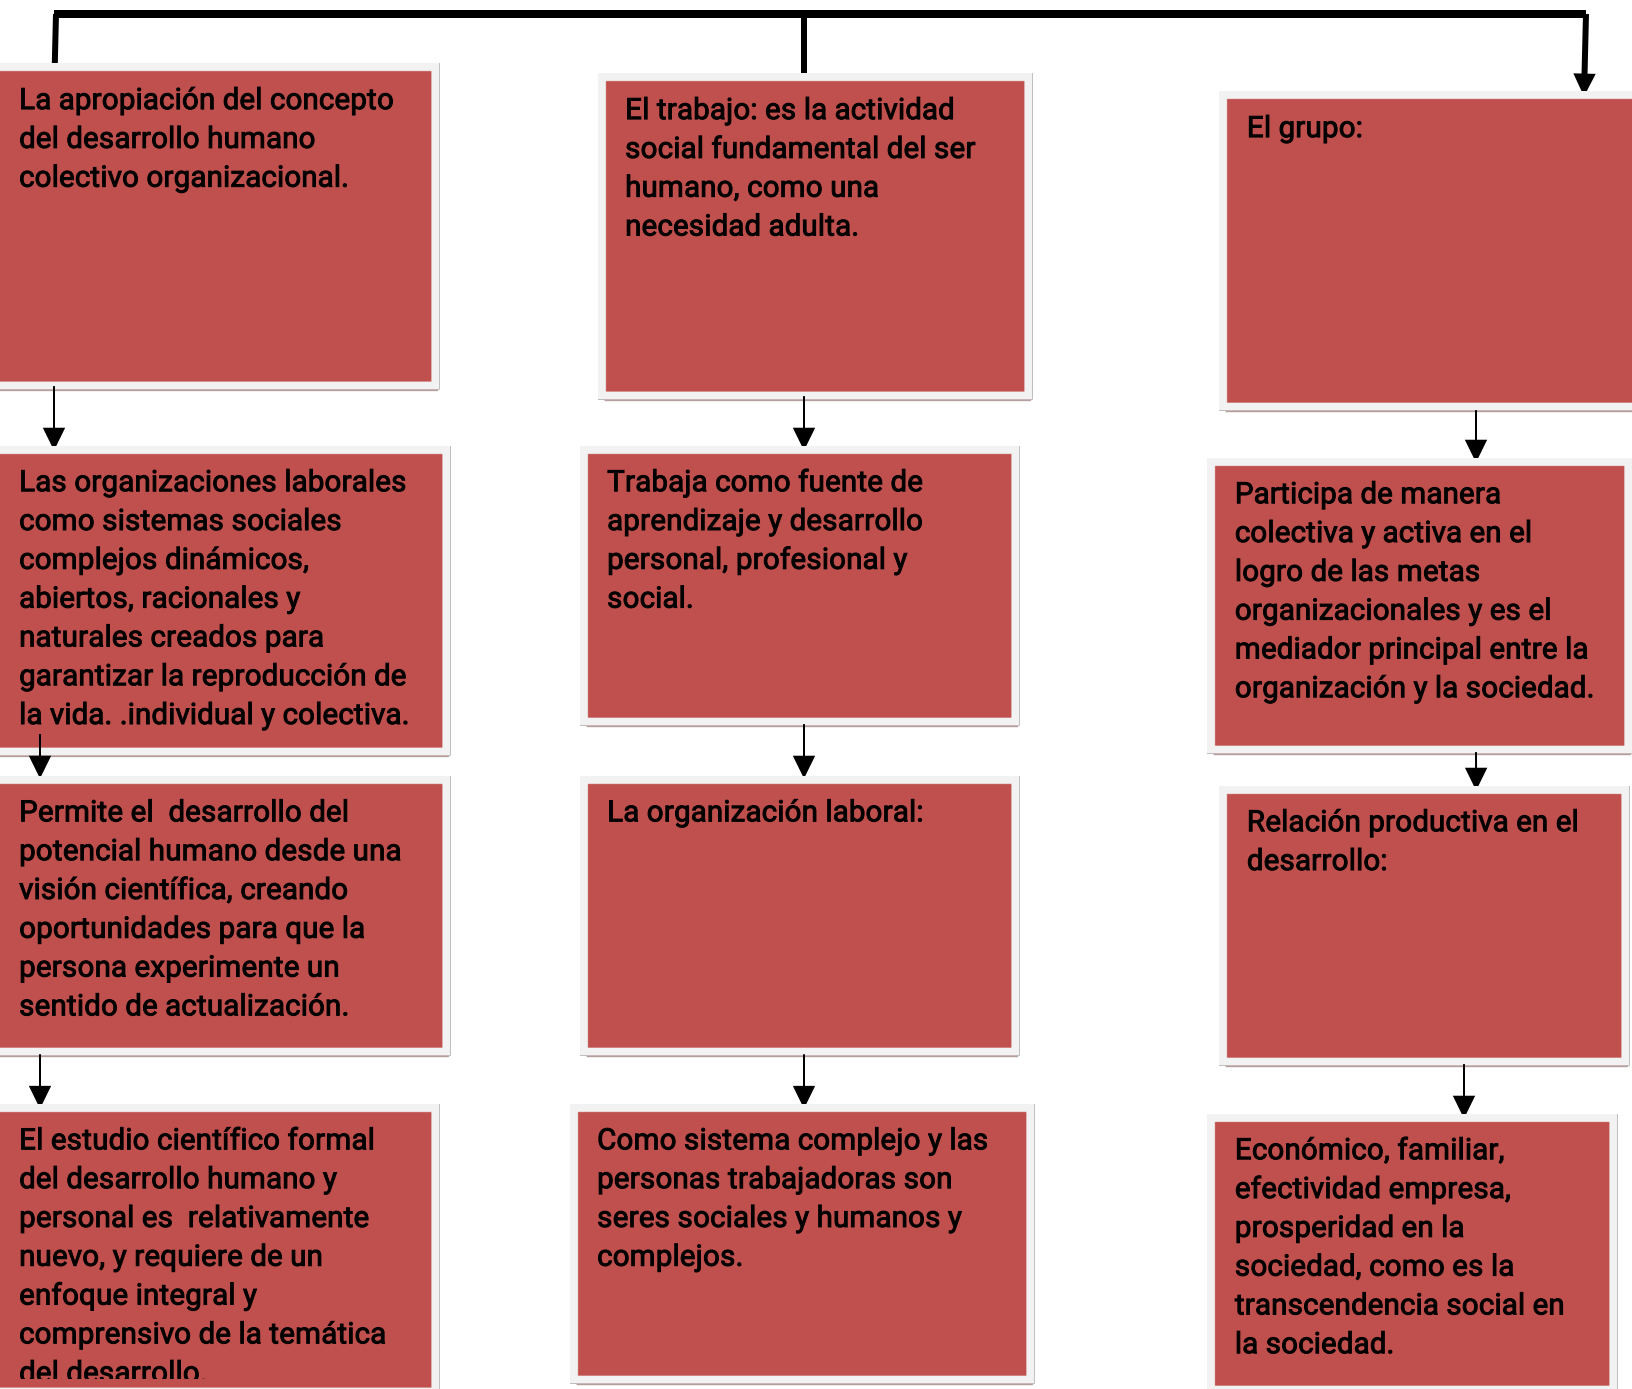

UNIVERSIDAD DEL SURESTE

"PASION POR EDUCAR"

MAPA CONCEPTUAL

LICENCIATURA EN PSICOLOGIA

ASIGNATURA:

PSICOLOGIA ORGANIZACIONAL

ALUMNA:

MARTHA MARIA MARTINEZ SALVADOR

BAJO LA DIRECCION DE:

MTRA.ELVIA PATRICIA CASTRO ROCHE

PERIODO DE LA PSICOLOGIA ORGANIZACIONAL

DESARROLLO DE LA PSICOLOGIA ORGANIZACIONAL

AMBIENTE LABORAL