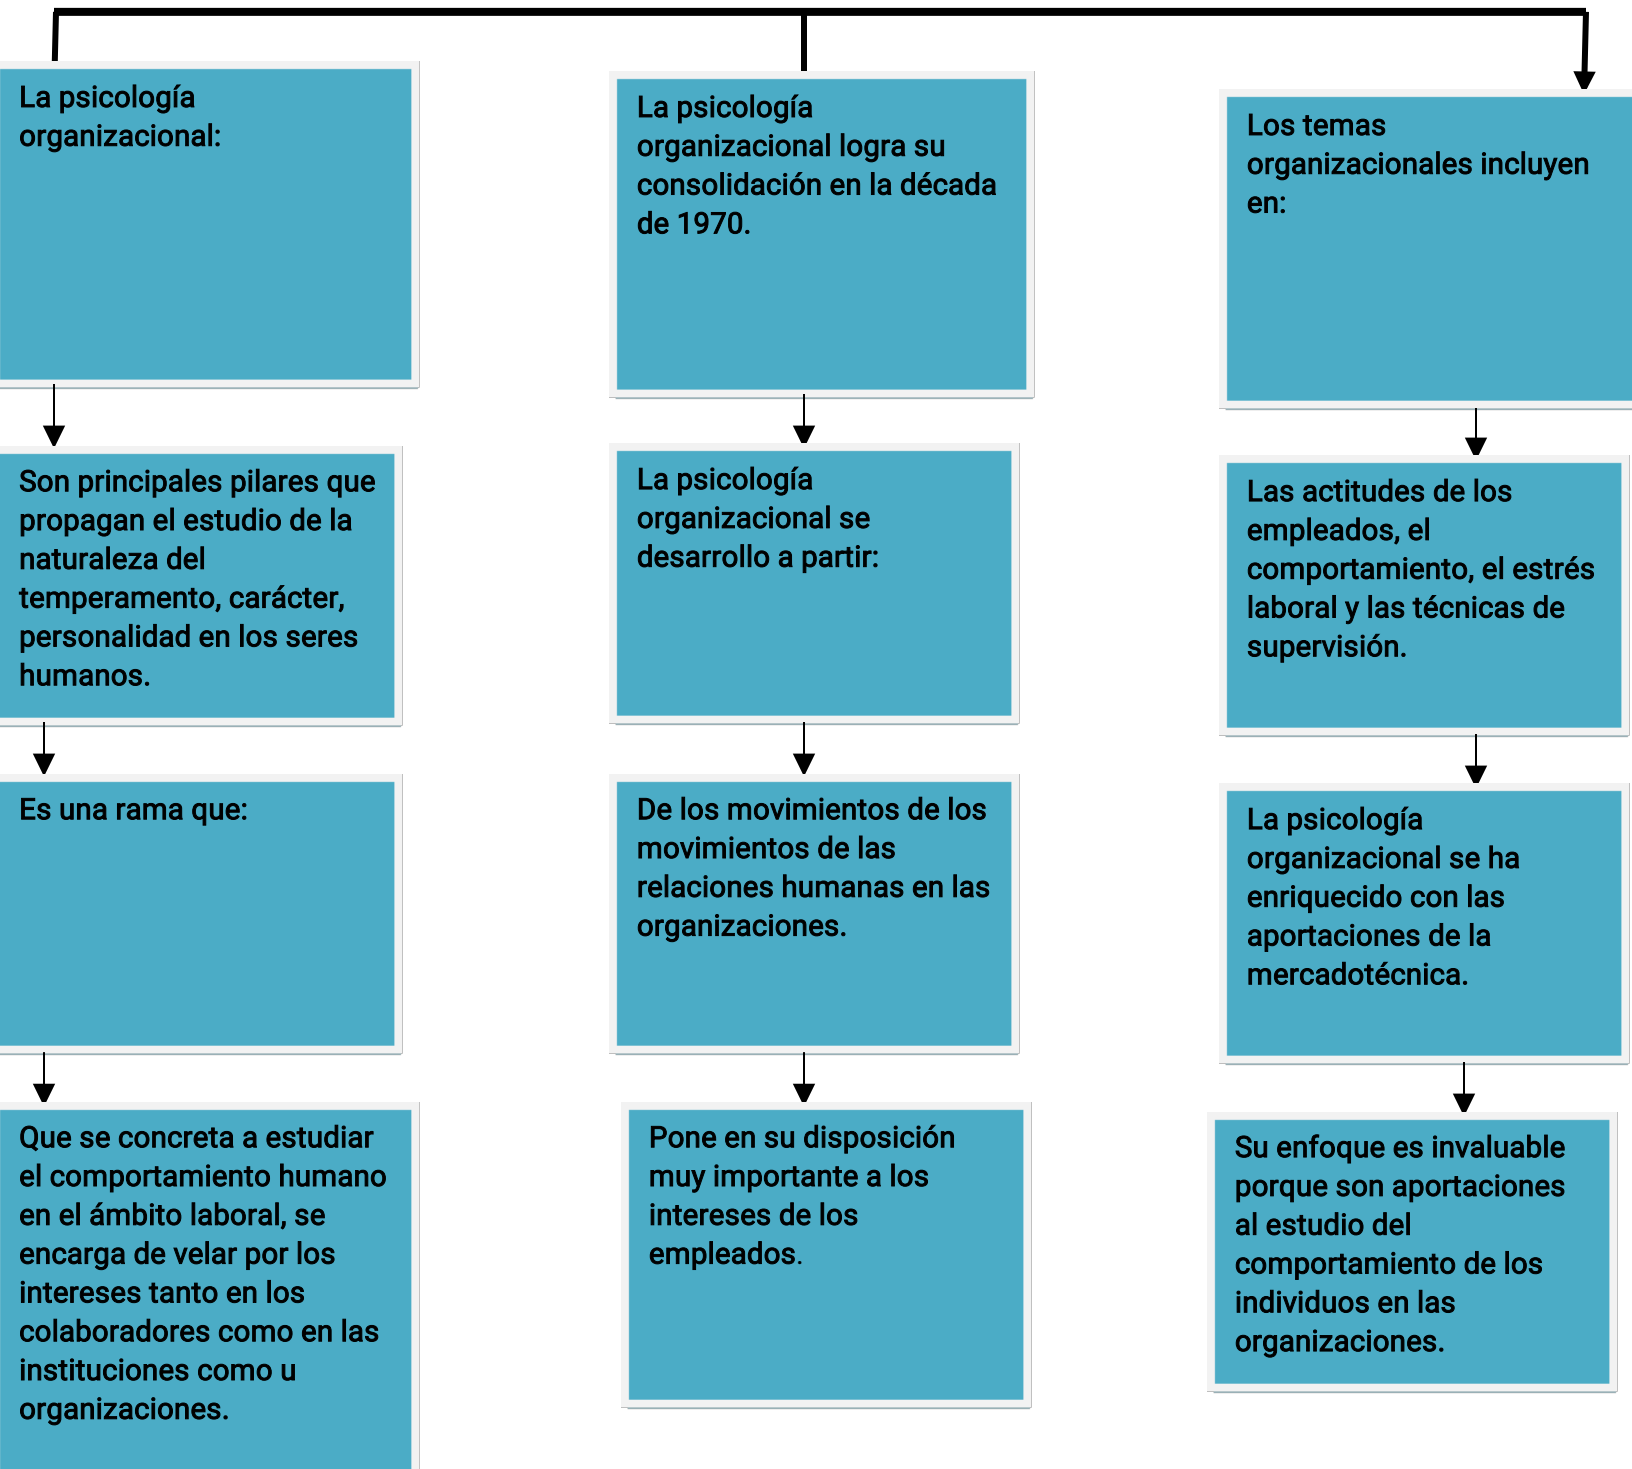

UNIVERSIDAD DEL SURESTE

"PASION POR EDUCAR"

MAPA CONCEPTUAL

LICENCIATURA EN PSICOLOGIA

ASIGNATURA:

PSICOLOGIA ORGANIZACIONAL

ALUMNA:

MARTHA MARIA MARTINEZ SALVADOR

BAJO LA DIRECCION DE:

MTRA.ELVIA PATRICIA CASTRO ROCHE

PERIODO DE LA PSICOLOGIA ORGANIZACIONAL

DESARROLLO DE LA PSICOLOGIA ORGANIZACIONAL

AMBIENTE LABORAL