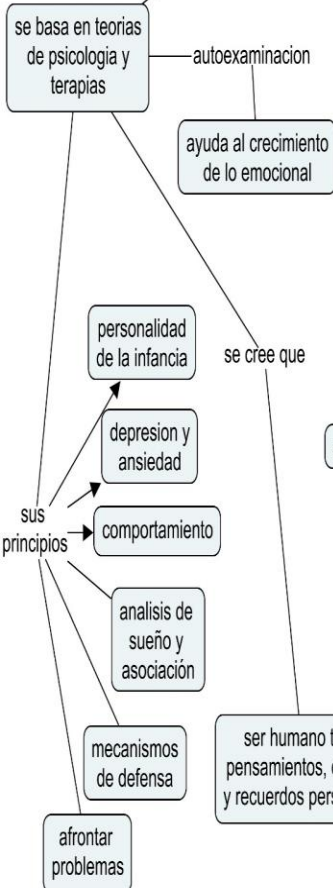

Nombre de alumno:

Ivonne Anasheli García Aguilar

Nombre del profesor:

María del Carmen Briones Martínez

Nombre del trabajo:

Mapa conceptual

Materia:

Psicología General

Grado:

3er cuatrimestre

Grupo:

A

GRANDES SISTEMAS DE LA PSICOLOGÍA

PSICOANALISTA

CONDUCTISMO

ENFOQUE HUMANISTA

GESTALT

ENFOQUE COGNITIVO