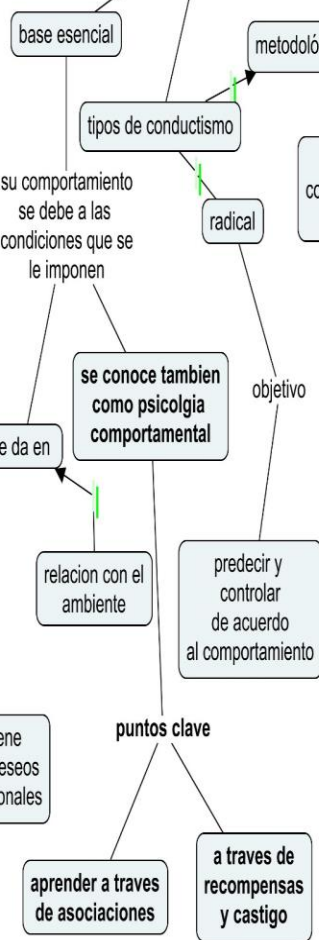

Nombre de alumno:

Ivonne Anasheli García Aguilar

Nombre del profesor:

María del Carmen Briones Martínez

Nombre del trabajo:

Mapa conceptual

Materia:

Psicología General

Grado:

3er cuatrimestre

Grupo:

A

GRANDES SISTEMAS DE LA PSICOLOGÍA

PSICOANALISTA

CONDUCTISMO

ENFOQUE HUMANISTA

GESTALT

ENFOQUE COGNITIVO