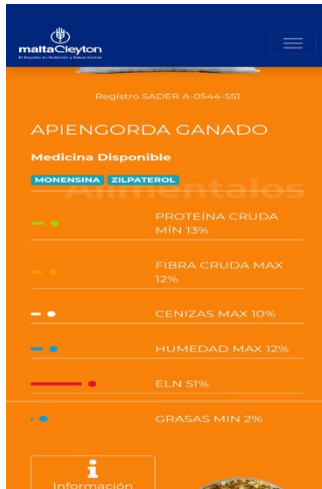

Autorización SAGARPA:
A-6511-007

Alimento bovino lechero marca El nogal.

Proteína min: 20%
Grasa min: 4.0%
Fibra cruda max: 12%
Ceniza max: 7.0%
Humedad max: 12%
ELN: 45%

ALIMENTOS PARA BOVINOS DE CARNE

ANÁLISIS GARANTIZADO

PROTEÍNA CRUDA

MIN 16.0%

GRASA MIN 2.5%

FIBRA CRUDA

MAX 10.0%

CENIZA MAX 5.0%

HUMEDAD MAX 12.0%

ELN 54.5%

INGREDIENTES

Cereales molidos, pastas de oleaginosas, subproductos de cereales, subproductos de oleaginosas y minerales.

ALIMENTO BOVINO ENGORDA MARCA EL NOGAL

Proteína min: 16%

Grasa min: 2.5%

Fibra cruda max: 10%

Ceniza max 5%

Humedad max: 12%

Eln: 54%

ALIMENTO APIENGORDA GANADO MARCA MALTA CLEYTON.

Proteína min: 13%

Fibra cruda: 12%

Cenizas: 10%

Humedad max: 12%