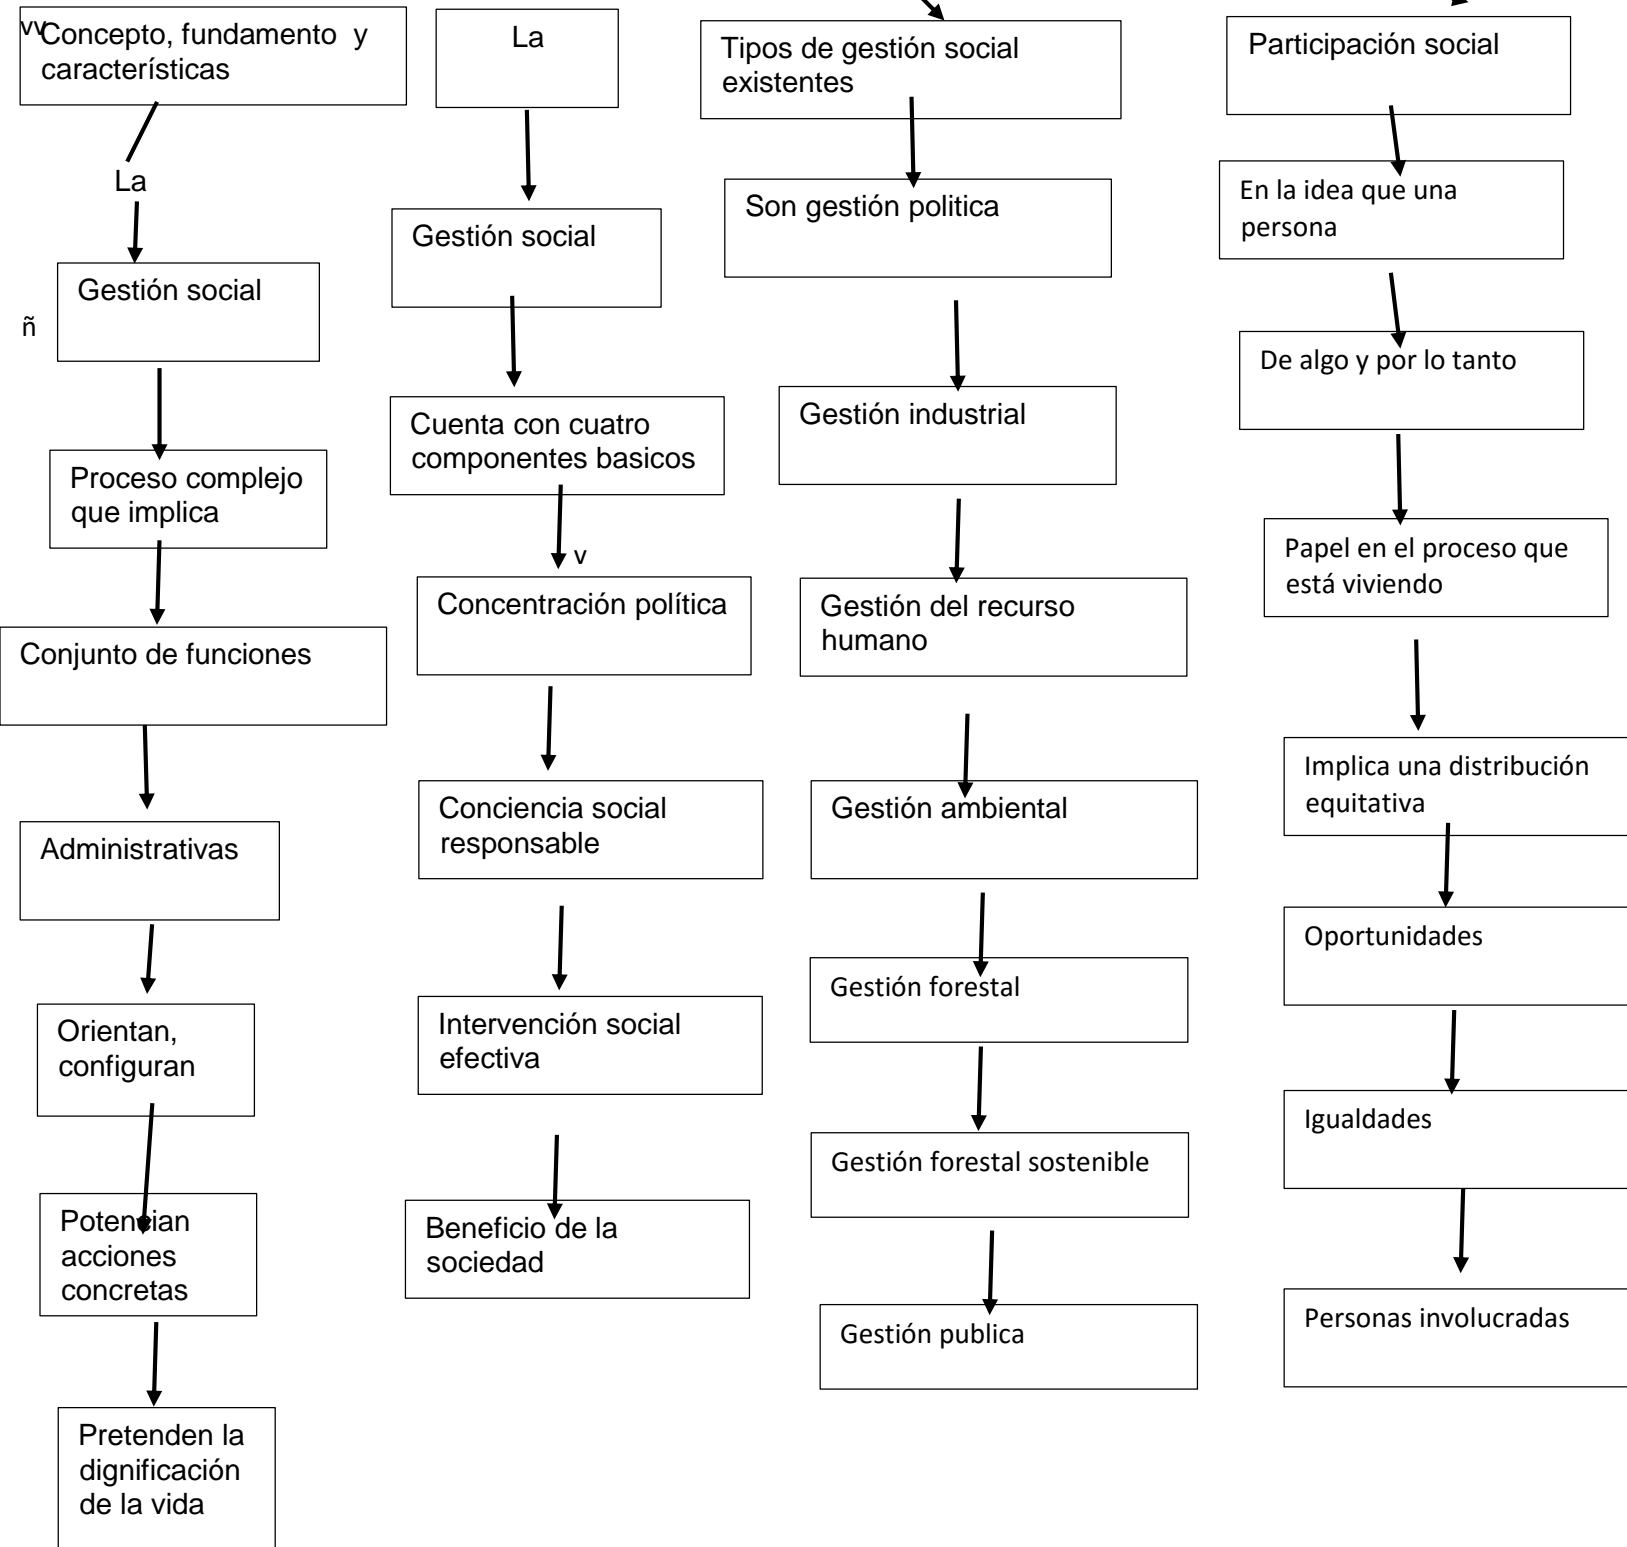

MAPA CONCEPTUAL

GESTION DE TRABAJO SOCIAL

LIC:

LIKZA HALLY ROBLERO MUÑOZ

PRESENTA EL ALUMNO:

López Roblero Merary Asurym

GRUPO, CUATRIMESTRE y MODALIDAD:

9,no Cuatrimestre “A” Trabajo social

Nuevo amatenango de la frontera Chiapas

09 de junio de 2021

GESTIÓN SOCIAL

GESTIÓN SOCIAL COMO MECANISMO DE LA IMPLEMENTACIÓN DE POLÍTICAS PÚBLICAS

Naturaleza de las políticas publicas

Concepción neoliberal

Política social

Considera un medio

Alcanzar

El Bienestar

Justicia

Igualdad

Su función

Gravita

En la Redistribucion

De Ingresos

Origen y concepto de Políticas Publicas

Políticas sociales

Emergen Del Estado Capitalista

Y constituyen un capitulo de la ciencia política

El poder y el estado

El poder en la sociedad humana