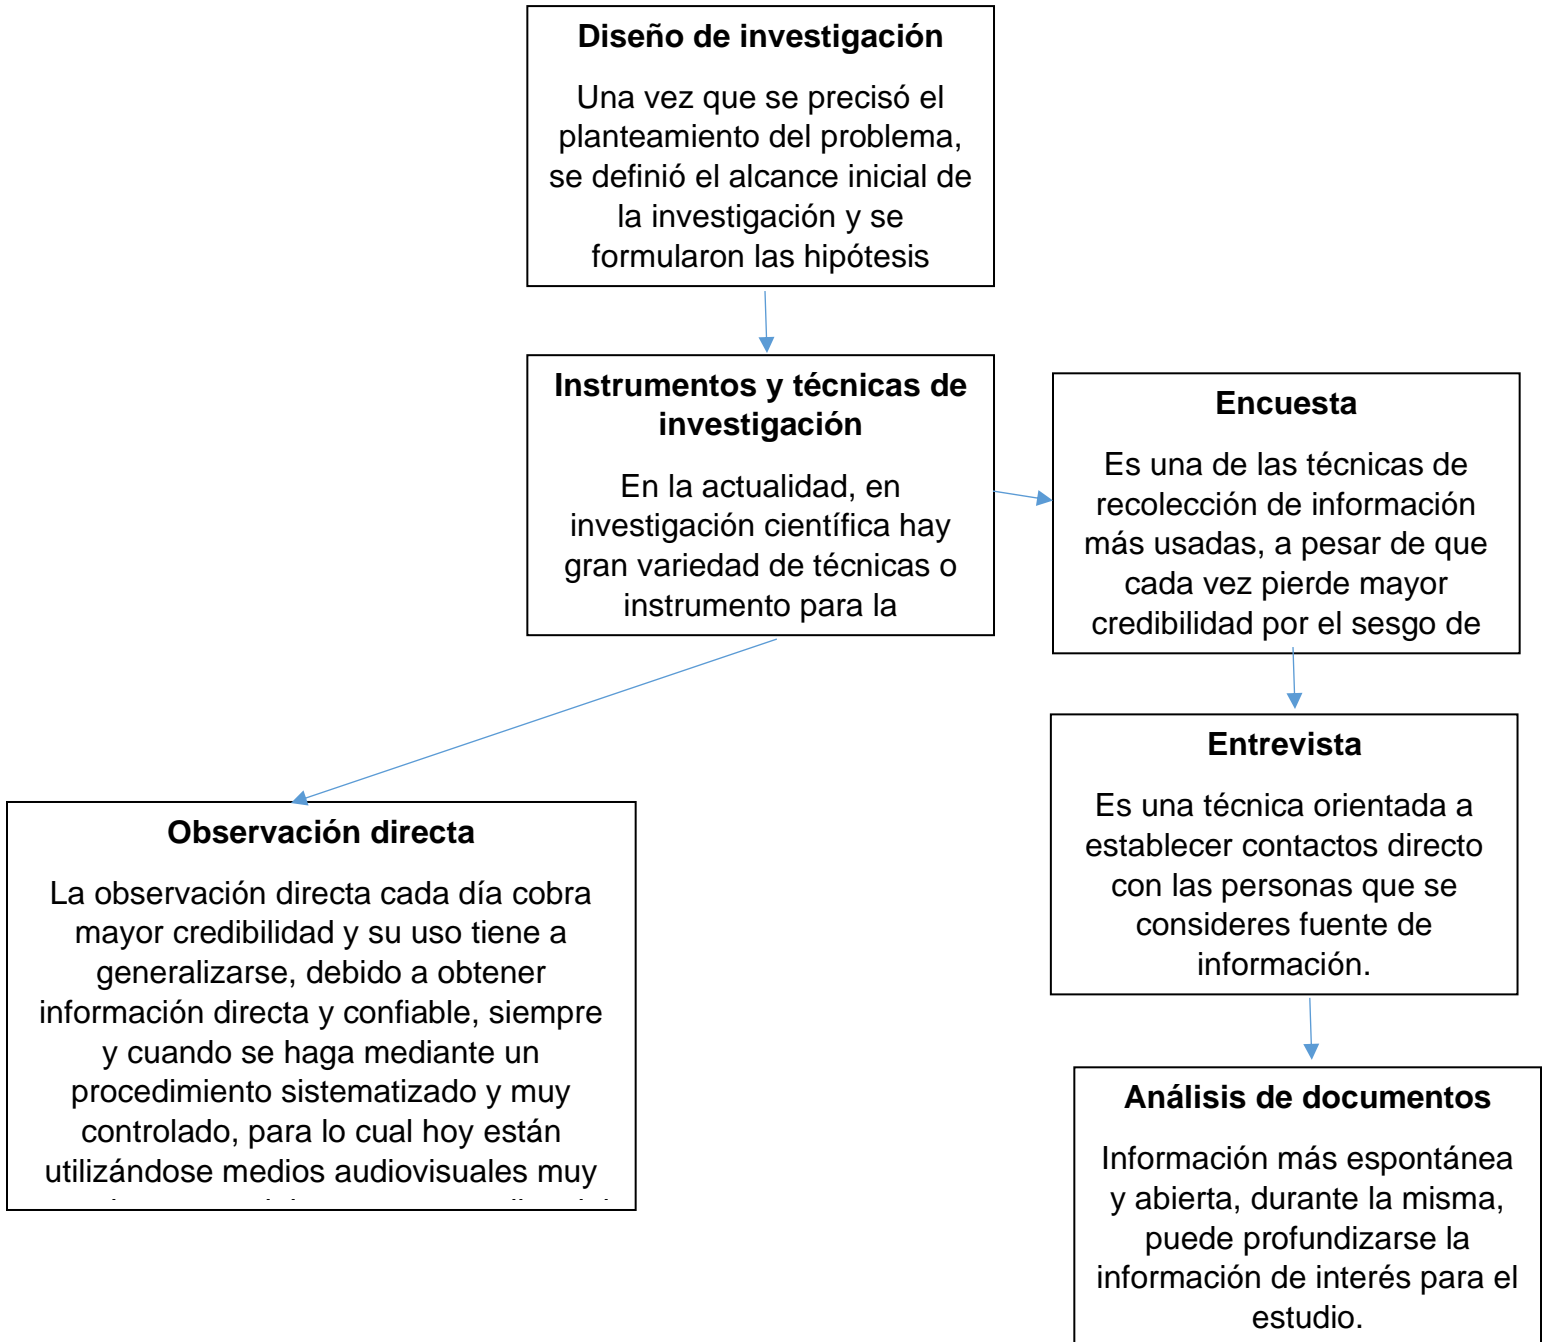

**Nombre de alumno: Federico
Aparicio Garcia**

**Nombre del profesor: Jose Elias
Martinez**

**Nombre del trabajo: actividad
numero dos**

Materia: taller de elaboración de tesis

Grado: Noveno Cuatrimestre

UNIDAD III

RECOPILO DE MATERIAL ESPECIFICO DEL PROYECTO

UNIDAD IV

METODO APA

Normas APA

Uno de los manuales para la elaboración de trabajos de investigación y publicaciones científicas más conocido es editado por la American Psychological Association (APA), la cual recoge los sistemas y criterios de mayor uso en el campo de las ciencias sociales.

Citas

El principal objetivo de las citas según las Normas APA es evitar el plagio de propiedad intelectual.

Formato general del trabajo

- 1 pulgada de margen
- Letra Times New Román, 12 pt
- Texto con interlineado de 1,5 y alineado a la izquierda, excepto en tablas y figuras
- Sangría (Indent) a 5 espacios o ½ pulgada en todos los párrafos