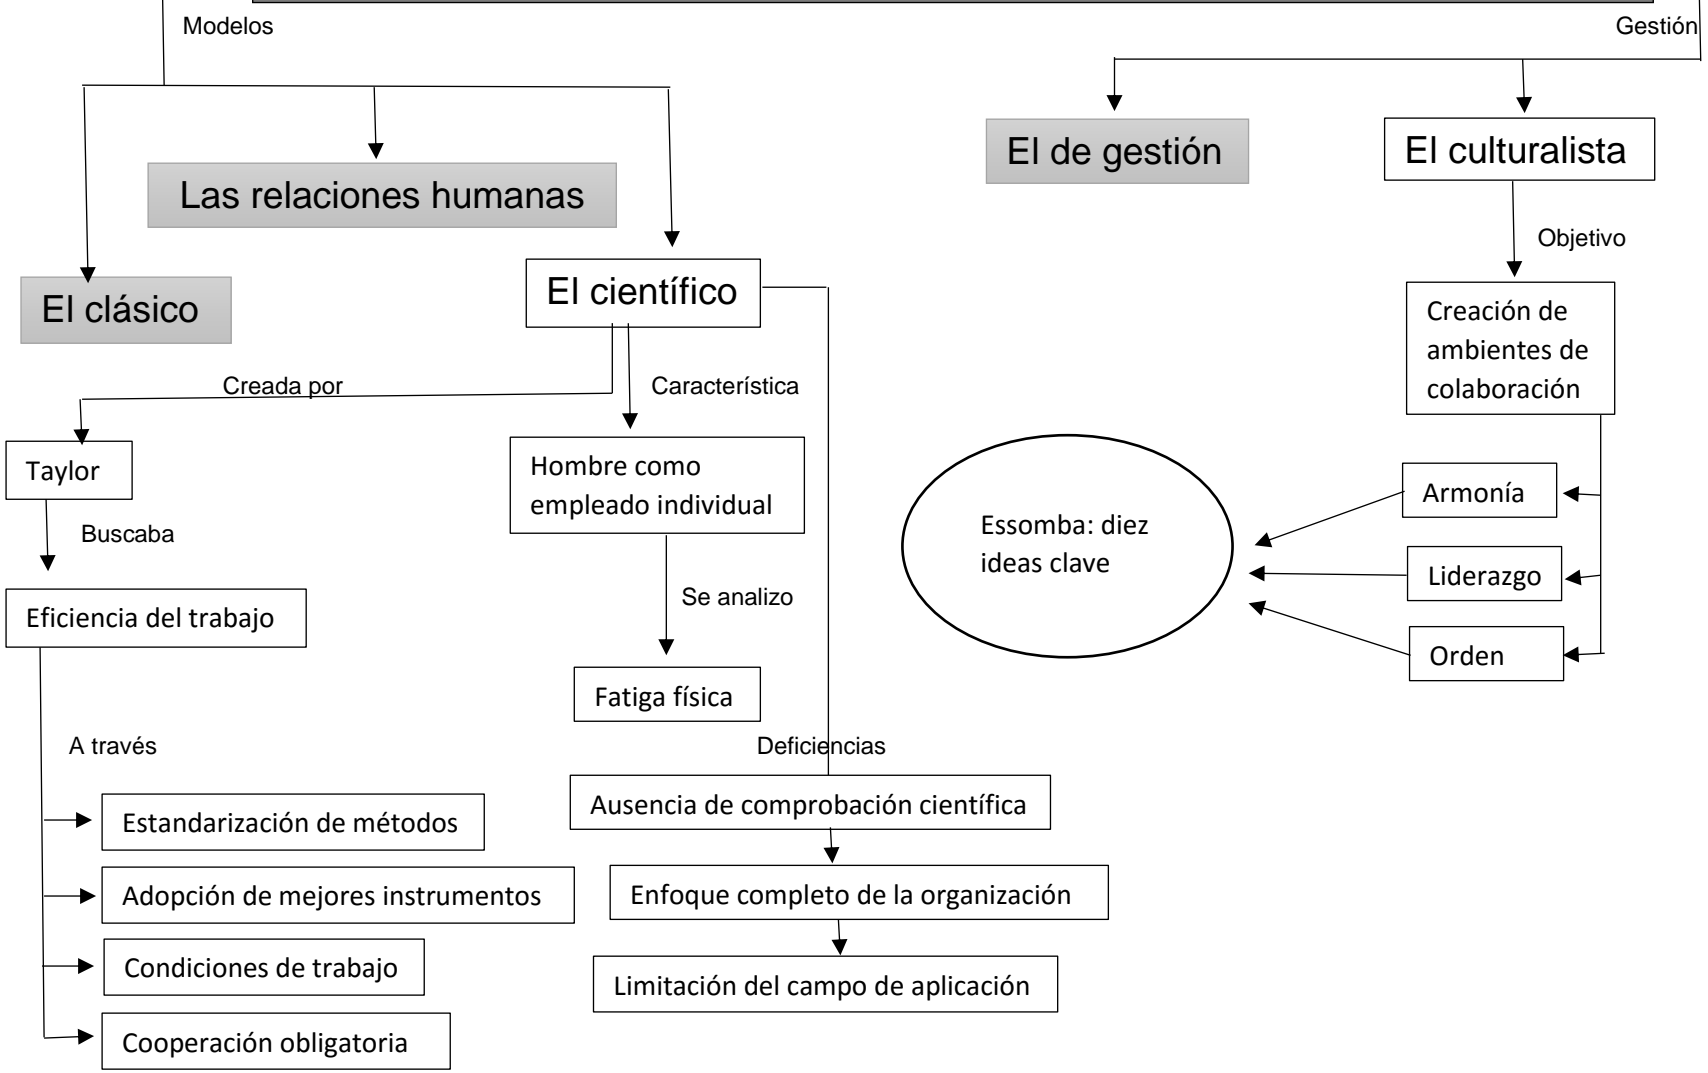

**Nombre del alumno: Mariza Trujillo
Gómez**

**Nombre del profesor: Alejandro de
Jesús Méndez López**

**Nombre del trabajo: Mapa
conceptual**

**Materia: Administración y Gestión
Educativa**

Grado: Segundo cuatrimestre

Grupo: DED02SSC1020-A

Ocosingo Chiapas a 10 de abril de 2021.

MODELOS DE ADMINISTRACIÓN Y GESTIÓN APLICADOS A LA EDUCACIÓN

BIBLIOGRAFÍA

Alejandro de Jesús Méndez López (2021). *Administración y Gestión Educativa*
[Antología del doctorado en educación]. Universidad del Sureste