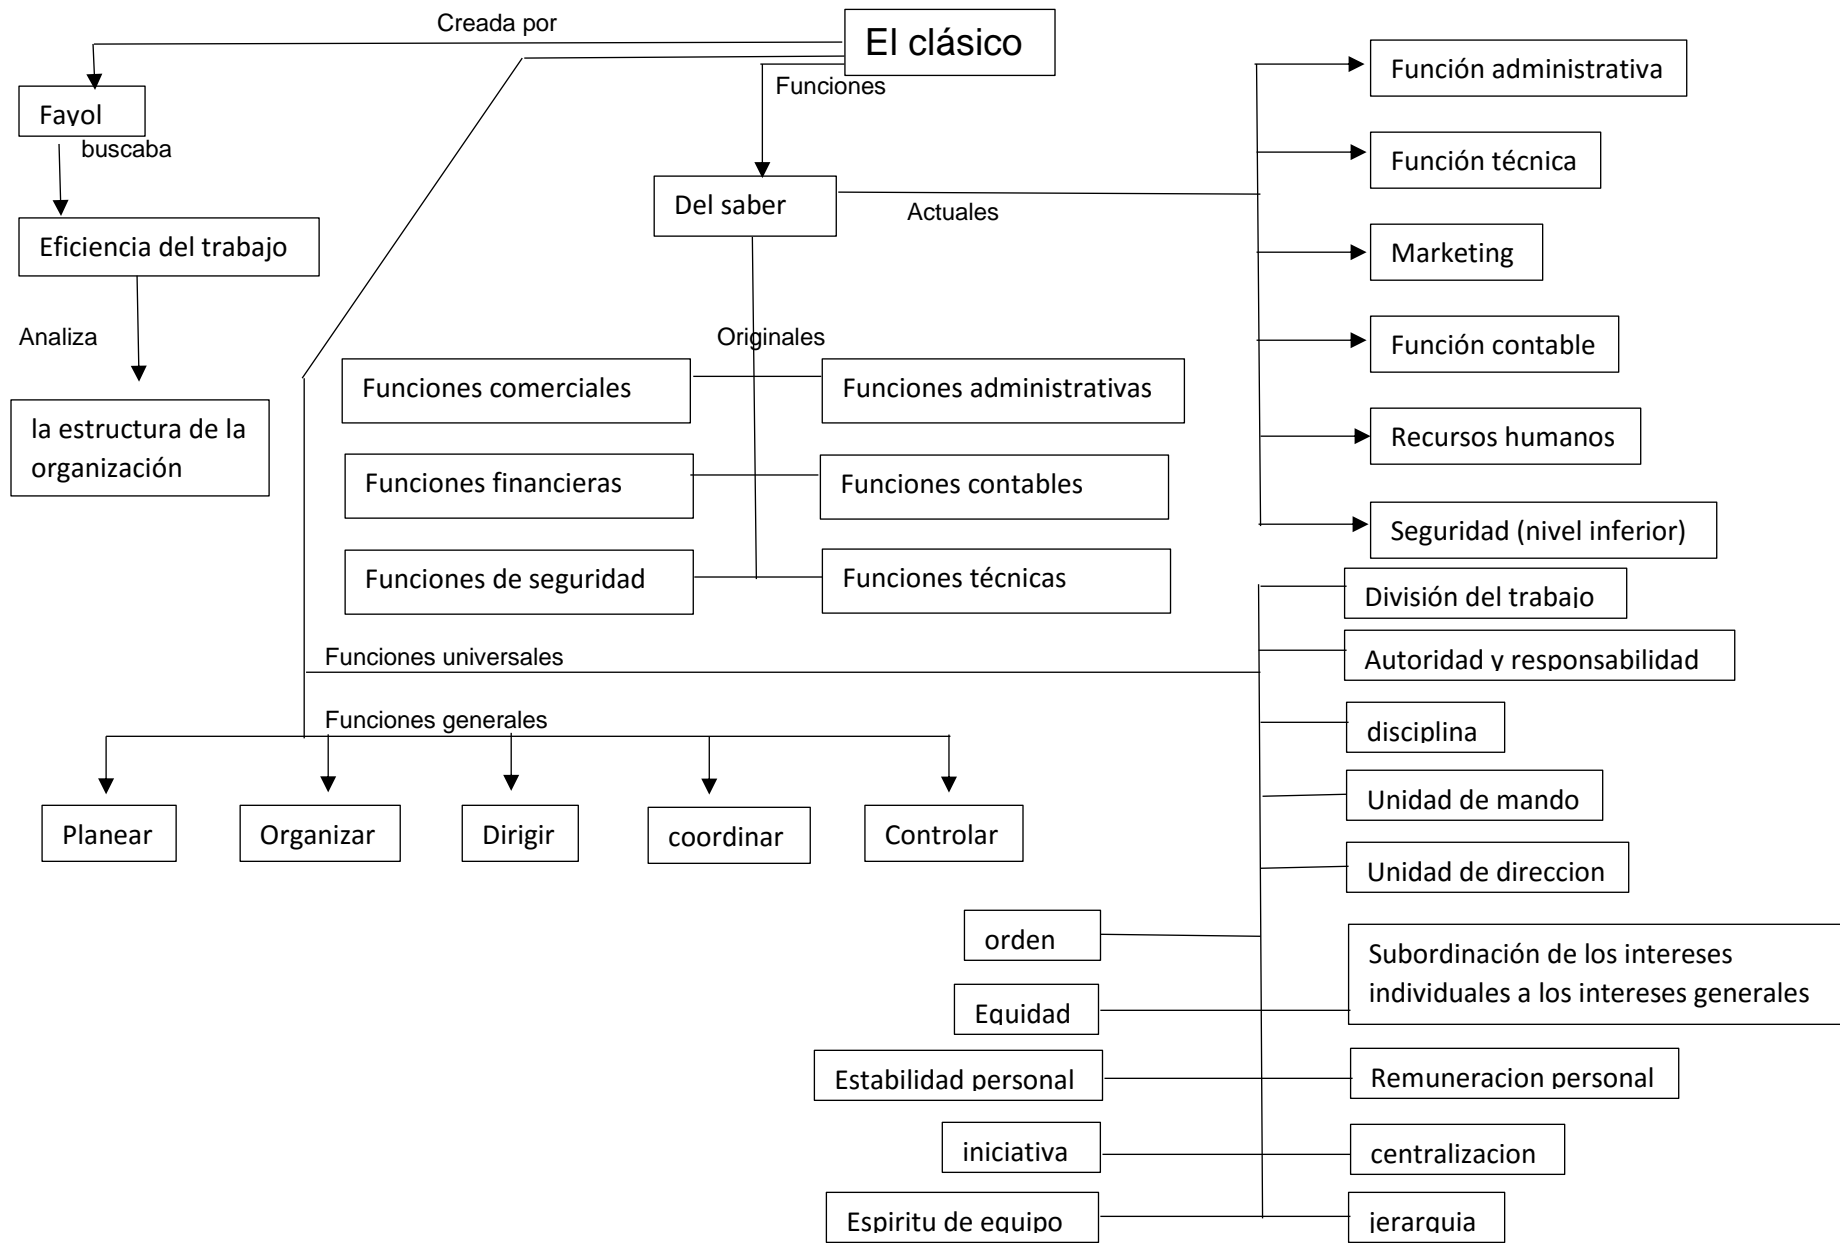

**Nombre del alumno: Mariza Trujillo
Gómez**

**Nombre del profesor: Alejandro de
Jesús Méndez López**

**Nombre del trabajo: Mapa
conceptual**

**Materia: Administración y Gestión
Educativa**

Grado: Segundo cuatrimestre

Grupo: DED02SSC1020-A

Ocosingo Chiapas a 10 de abril de 2021.

MODELOS DE ADMINISTRACIÓN Y GESTIÓN APLICADOS A LA EDUCACIÓN

BIBLIOGRAFÍA

Alejandro de Jesús Méndez López (2021). *Administración y Gestión Educativa*
[Antología del doctorado en educación]. Universidad del Sureste