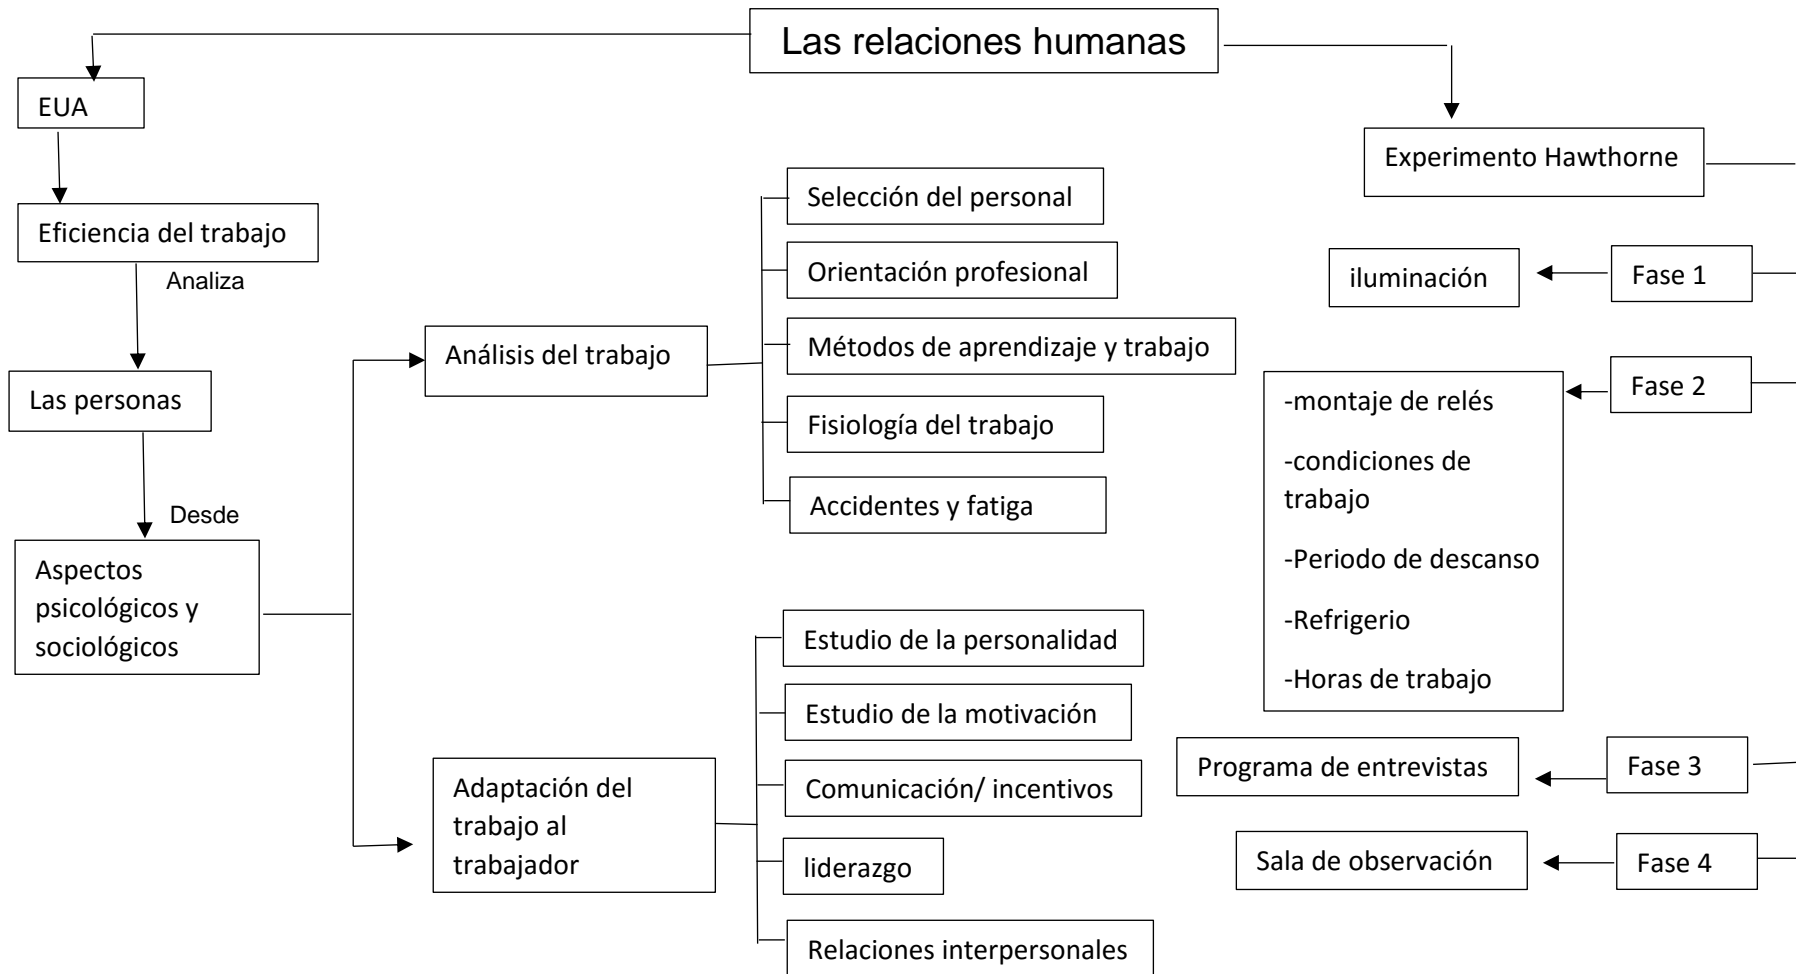

**Nombre del alumno: Mariza Trujillo
Gómez**

**Nombre del profesor: Alejandro de
Jesús Méndez López**

**Nombre del trabajo: Mapa
conceptual**

**Materia: Administración y Gestión
Educativa**

Grado: Segundo cuatrimestre

Grupo: DED02SSC1020-A

Ocosingo Chiapas a 10 de abril de 2021.

MODELOS DE ADMINISTRACIÓN Y GESTIÓN APLICADOS A LA EDUCACIÓN

BIBLIOGRAFÍA

Alejandro de Jesús Méndez López (2021). *Administración y Gestión Educativa*
[Antología del doctorado en educación]. Universidad del Sureste