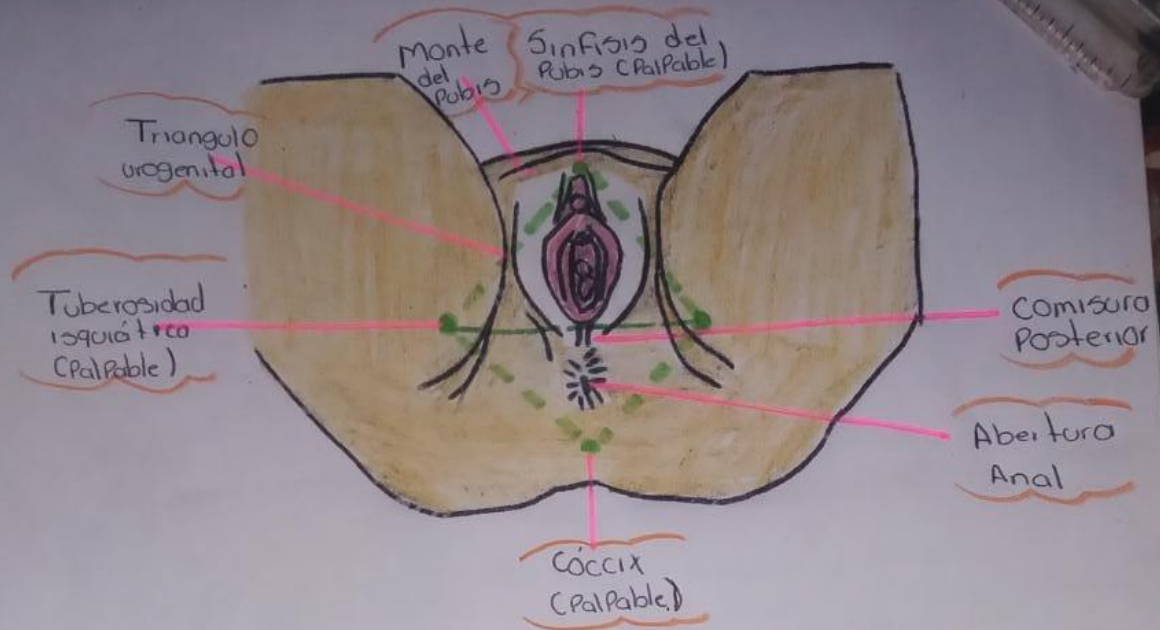

Universidad del sureste
Escuela de medicina

**“Dibujo del aparato reproductor
femenino”**

Alumno: Lizbeth Anahí Ruiz Córdova

Docente: Dra. Carmen del Rosario Hernández

Grado: 6 Grupo:” B”

18 de febrero del 2021, Comitán de Domínguez
Chiapas

Labeth Anshu Rave carsona

Genitales Externos Femeninos

Genitales internos femeninos

Bibliografía

Richard L. Drake, A. Wayne, Adam W. (2015). *Gray anatomia para estudiantes*. España: ELSEVIER.