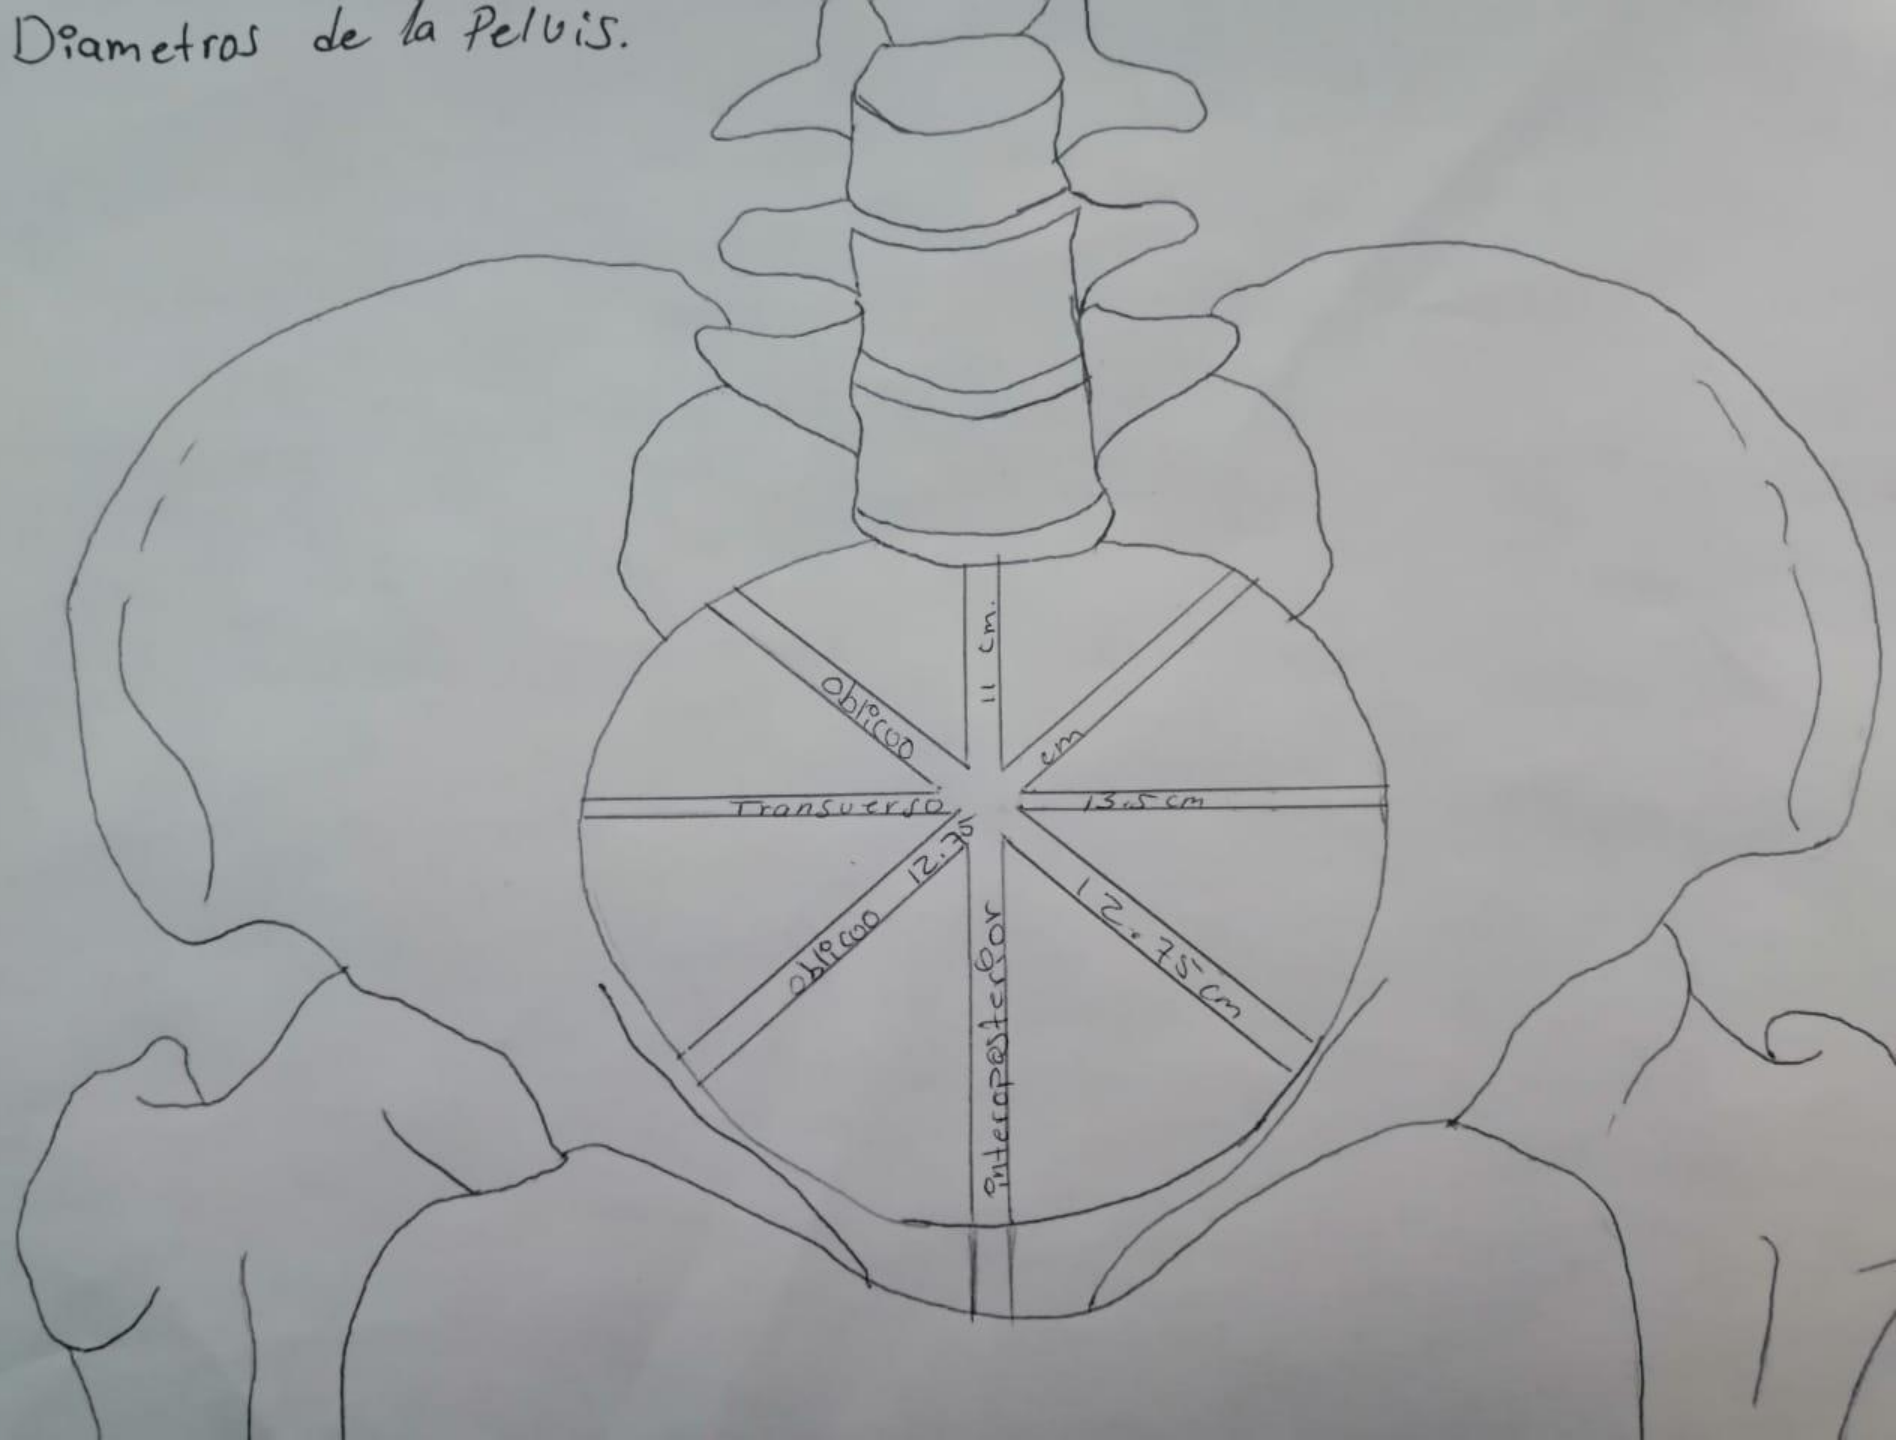

Universidad del Sureste Escuela de Medicina

PELVIMETRIA

PRESENTA

Ángel José Ventura Trejo

Ginecología y Obstetricia

Dra. Carmen del Rosario Hernández Velasco

Comitán De Domínguez, Chiapas, 26 de marzo del 2021

Diametros de la Pelvis.

PLANOS DE HODGE

1 Borde Superior de Sinfisis del Pubis.

2 Borde Inferior del Pubis a S2

3 Pasa por espina cialicas.
hasta S3

4 linea recta desde el vértice
del hueso sacro hacia adelante.

1 -> libre

3 -> encajado

2 -> fijo

4 -> encajado