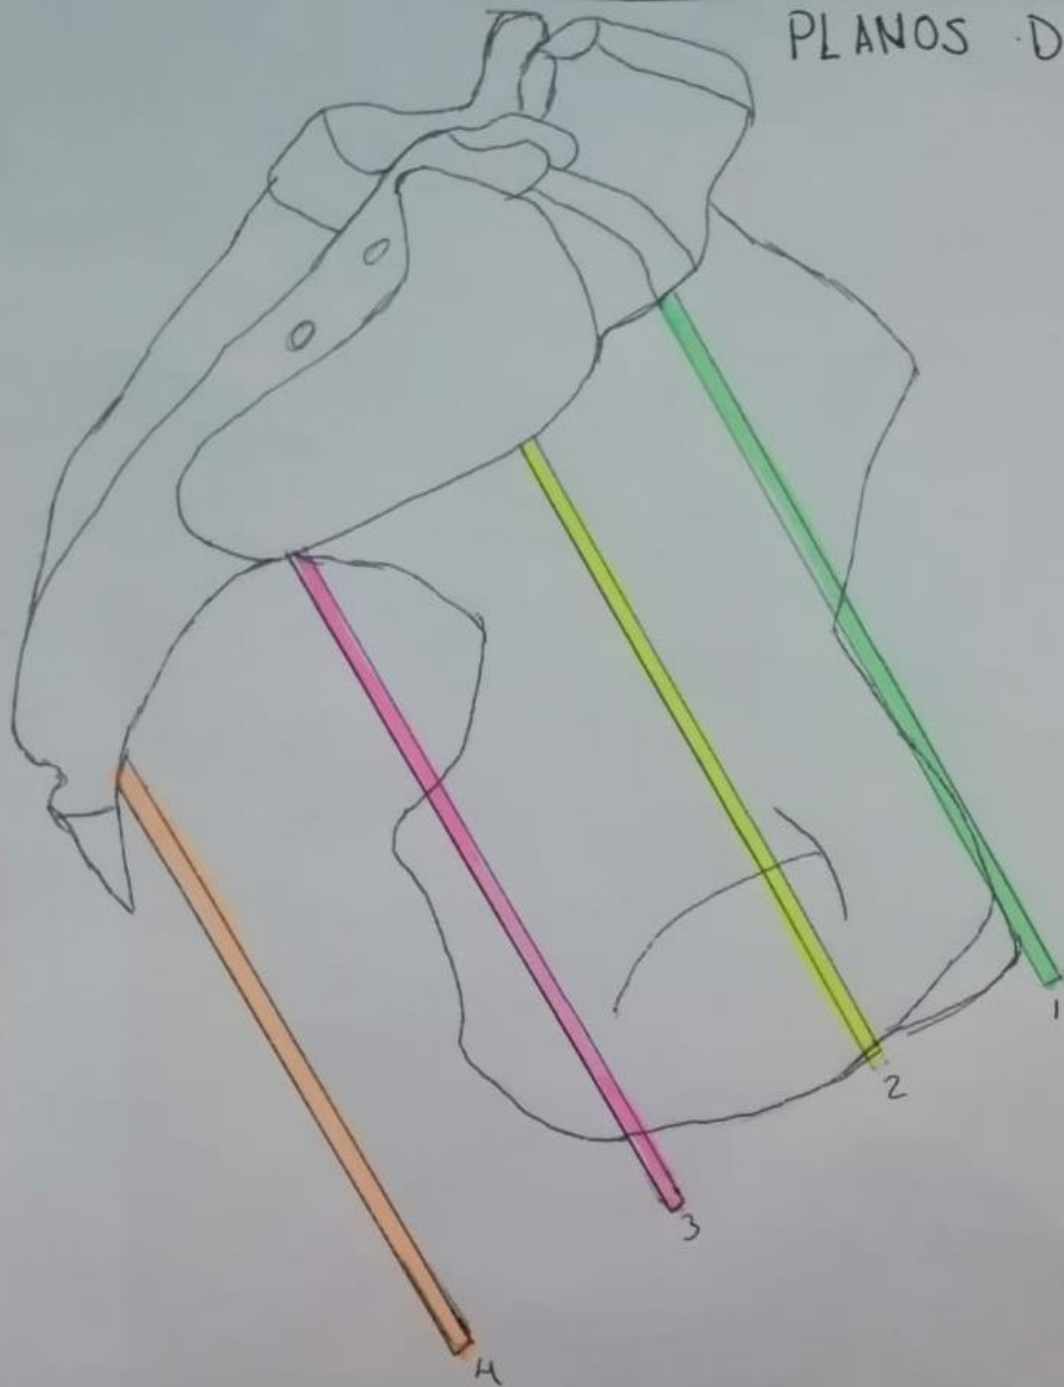

Universidad del Sureste Escuela de Medicina

PELVIMETRIA

PRESENTA

Ángel José Ventura Trejo

Ginecología y Obstetricia

Dra. Carmen del Rosario Hernández Velasco

Comitán De Domínguez, Chiapas, 26 de marzo del 2021

Diametros de la Pelvis.

PLANOS DE HODGE

1 Borde Superior de Sinfisis del Pubis.

2 Borde Inferior del Pubis a S2

3 Pasa por espina cialicas.
hasta S3

4 linea recta desde el vértice
del hueso sacro hacia adelante.

1 -> libre

3 -> encajado

2 -> fijo

4 -> encajado