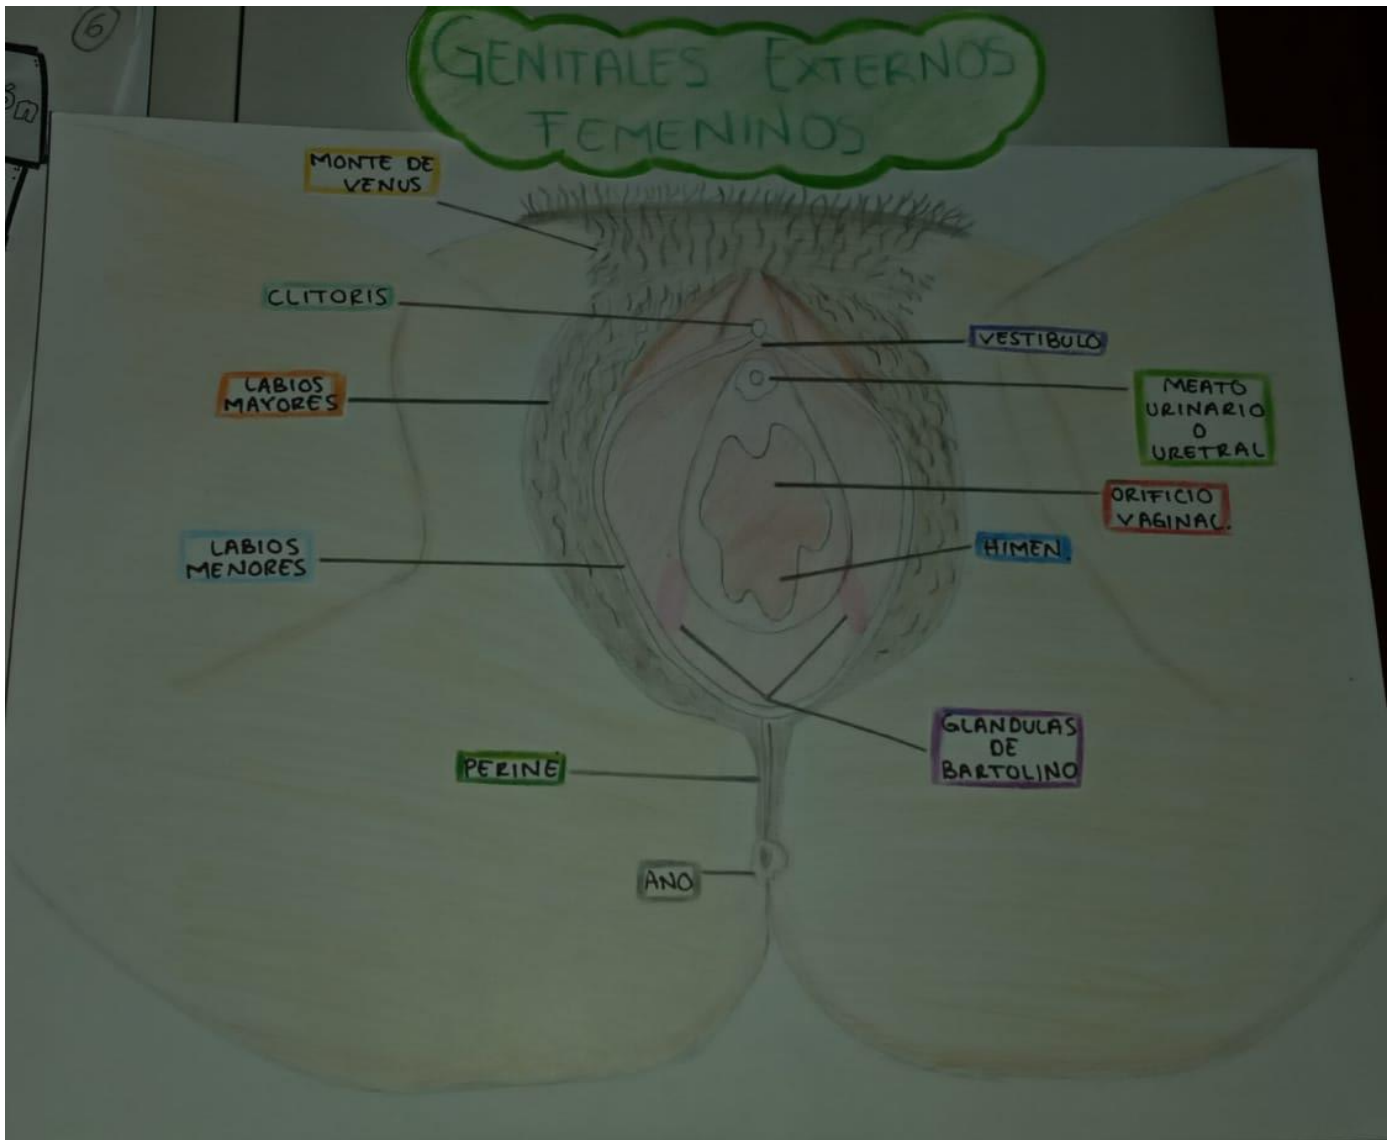

Universidad del Sureste
Escuela de Medicina

Dibujo: Genitales Externos e Internos Femeninos

Docente: Dra. Carmen del Rosario Hernández Velasco

Materia: Ginecología y Obstetricia

Alumno: Karla Gpe. Alvarado López

6 Semestre Grupo A

20/febrero/2021

GENITALES INTERNOS FEMENINOS

TRONCA DE FALOPIO

AMPOLLA

ISTMO

FONDO UTERINO

INFUNDIBULO

CUERPO DEL ÚTERO

CAVIDAD DEL ÚTERO

ARTERIA Y VENA OVARIAS

FIMBRIAS

PLEXO VENOSO PAMPHIFORME

OVARIO

ENDOMETEIO

RAMA ASCENDENTE DE LA ART. UTERINA

CERVIX

FORNIX LATERAL

PLEXO VENOSO VAGINAL

ARTERIA PUEBLA INTERNA

VAGINA

IRRIGACIÓN