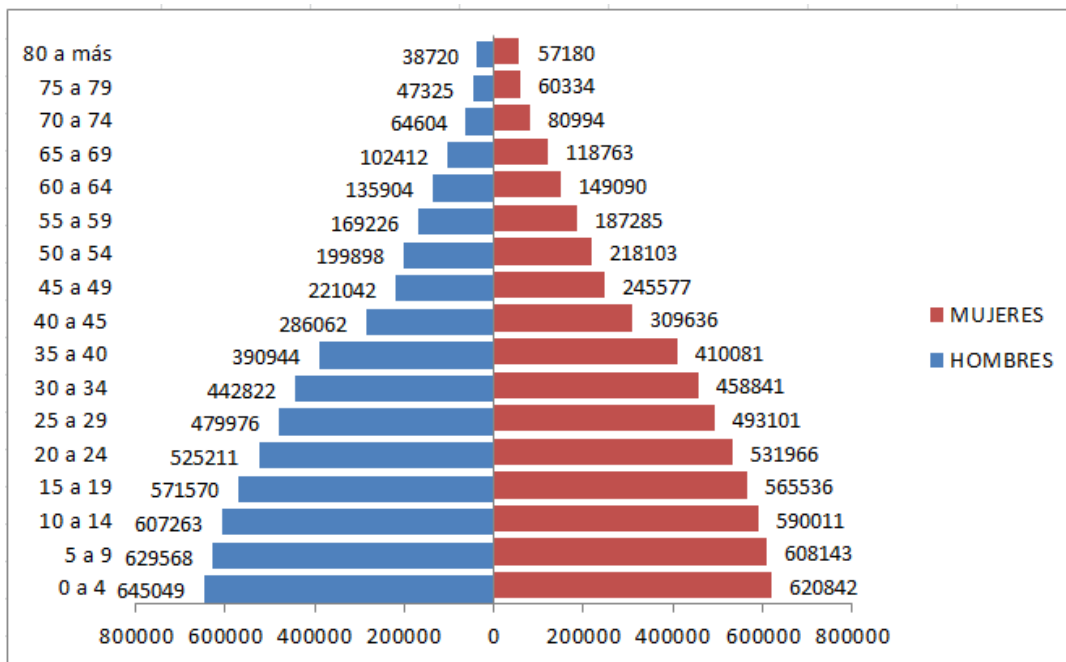

**Universidad del Sureste**  
**Escuela de Medicina**

**Materia:**

**Investigación epidemiológica Avanzada**

**DR. Darío Cristiaderit Gutiérrez Gómez**

**Presenta:**

**Fátima Andrea López Álvarez**

**4\* B**

**Lugar y fecha**

**Comitán de Domínguez Chiapas a 19/04/21**

## PIRÁMIDE POBLACIONAL DE HAITÍ

GRUPO ETARIO	HOMBRES	MUJERES	GRUPO ETARIO	HOMBRES	MUJERES
0 a 4	645049	620842	0 a 4	-645049	620842
5 a 9	629568	608143	5 a 9	-629568	608143
10 a 14	607263	590011	10 a 14	-607263	590011
15 a 19	571570	565536	15 a 19	-571570	565536
20 a 24	525211	531966	20 a 24	-525211	531966
25 a 29	479976	493101	25 a 29	-479976	493101
30 a 34	442822	458841	30 a 34	-442822	458841
35 a 40	390944	410081	35 a 40	-390944	410081
40 a 45	286062	309636	40 a 45	-286062	309636
45 a 49	221042	245577	45 a 49	-221042	245577
50 a 54	199898	218103	50 a 54	-199898	218103
55 a 59	169226	187285	55 a 59	-169226	187285
60 a 64	135904	149090	60 a 64	-135904	149090
65 a 69	102412	118763	65 a 69	-102412	118763
70 a 74	64604	80994	70 a 74	-64604	80994
75 a 79	47325	60334	75 a 79	-47325	60334
80 a más	38720	57180	80 a más	-38720	57180

## PIRÁMIDE POBLACIONAL DE CHIAPAS

edades	hombres	mujeres
0 a 4	209000	285000
5 a 9	309000	304000
10 a 14	295000	288000
15 a 19	263000	264000
20 a 24	224000	241000
25 a 29	198000	226000
30 a 34	185000	211000
35 a 39	174000	199000
40 a 44	156000	173000
45 a 49	136000	149000
50 a 54	117000	127000
55 a 59	95000	101000
60 a 64	78000	81000
65 a 69	62000	64000
70 a 74	43000	43000
75 a 79	32000	31000
80 a 84	19000	19000
80 y más	17000	19000