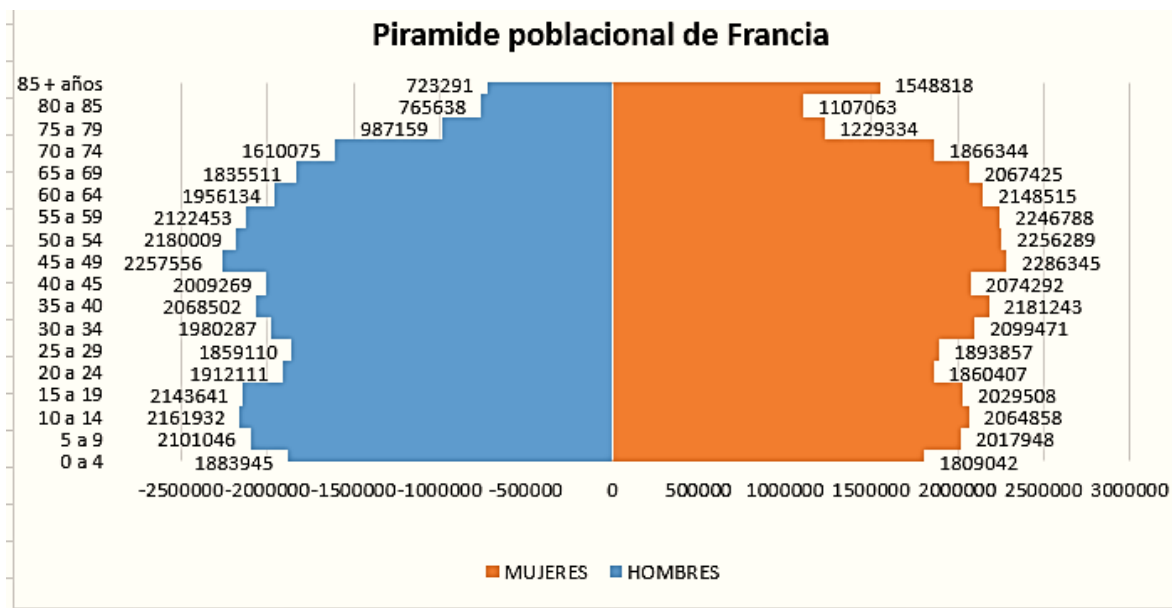

Universidad del Sureste

Licenciatura en Medicina Humana

INVESTIGACIÓN EPIDEMIOLOGICA AVANZADA

Trabajo:

PIRAMIDES POBLACIONALES

Alumna:

Polet Viridiana Cruz Aguilar

Docente:

Dr. Darío Cristiaderit Gutiérrez Gómez

Comitán de Domínguez, Chiapas a Abril del 2021

PIRAMIDE DE FRANCIA

Piramide poblacional					
GRUPO ETARIO	HOMBRES	MUJERES	GRUPO ETARIO	HOMBRES	MUJERES
0 a 4	1883945	1809042	0 a 4	-1883945	1809042
5 a 9	2101046	2017948	5 a 9	-2101046	2017948
10 a 14	2161932	20664858	10 a 14	-2161932	20664858
15 a 19	2143641	2029508	15 a 19	-2143641	2029508
20 a 24	1912111	1860407	20 a 24	-1912111	1860407
25 a 29	1859110	1893857	25 a 29	-1859110	1893857
30 a 34	1980287	2099471	30 a 34	-1980287	2099471
35 a 40	2068502	2181243	35 a 40	-2068502	2181243
40 a 45	2009269	2074292	40 a 45	-2009269	2074292
45 a 49	2257556	2286345	45 a 49	-2257556	2286345
50 a 54	2180009	2256289	50 a 54	-2180009	2256289
55 a 59	2122453	2246788	55 a 59	-2122453	2246788
60 a 64	1956134	2148515	60 a 64	-1956134	2148515
65 a 69	1835511	2067425	65 a 69	-1835511	2067425
70 a 74	1610075	1866344	70 a 74	-1610075	1866344
75 a 79	987159	1229334	75 a 79	-987159	1229334
80 a 85	765638	1107063	80 a 85	-765638	1107063
85 + años	723291	1548818	85 + años	-723291	1548818