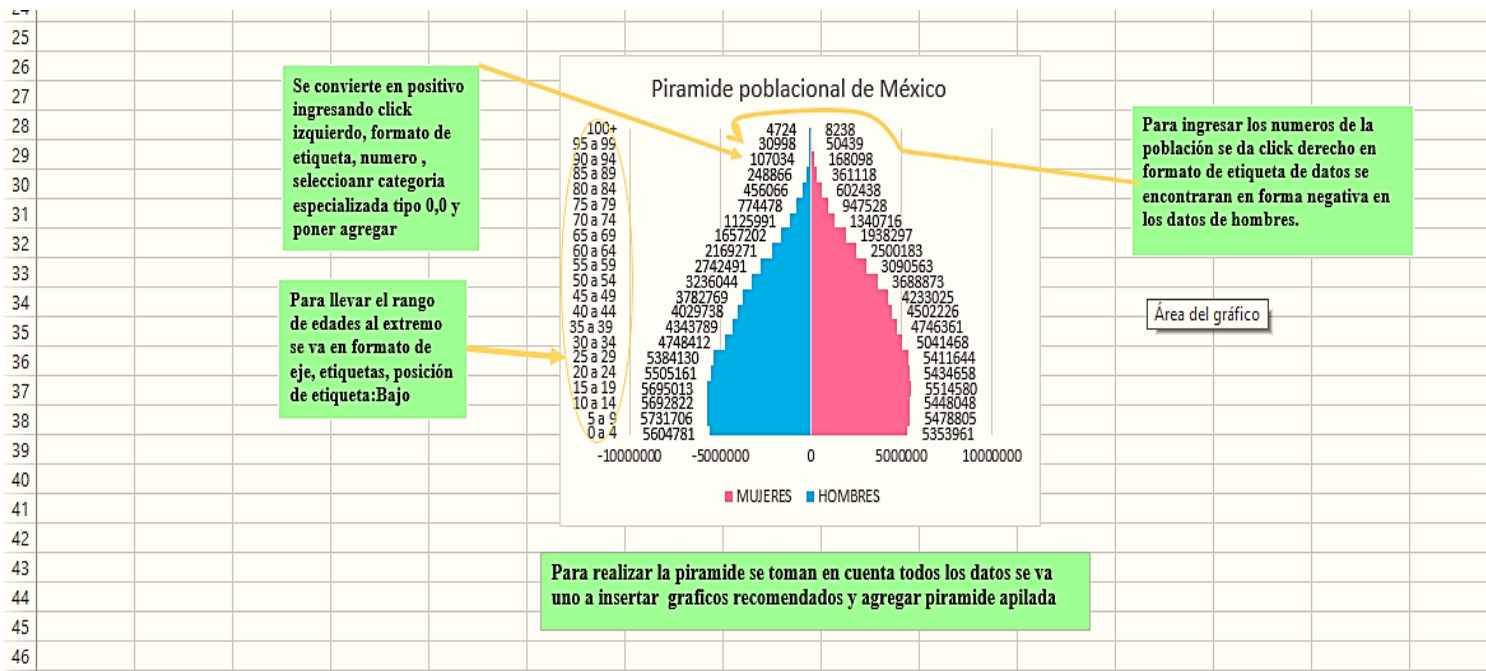

PIRAMIDE POBLACIONAL DE MÉXICO

PIRAMIDE POBLACIONAL						
	GRUPO ETARIO	HOMBRES	MUJERES	GRUPO ETARIO	HOMBRES	MUJERES
3	0 a 4	5604781	5353961	0 a 4	-5604781	5353961
4	5 a 9	5731706	5478805	5 a 9	-5731706	5478805
5	10 a 14	5692822	5448048	10 a 14	-5692822	5448048
6	15 a 19	5695013	5514580	15 a 19	-5695013	5514580
7	20 a 24	5505161	5434658	20 a 24	-5505161	5434658
8	25 a 29	5384130	5411644	25 a 29	-5384130	5411644
9	30 a 34	4748412	5041468	30 a 34	-4748412	5041468
10	35 a 39	4343789	4746361	35 a 39	-4343789	4746361
11	40 a 44	4029738	4502226	40 a 44	-4029738	4502226
12	45 a 49	3782769	423025	45 a 49	-3782769	423025
13	50 a 54	3236044	3688873	50 a 54	-3236044	3688873
14	55 a 59	2742491	3090563	55 a 59	-2742491	3090563
15	60 a 64	2169271	2500183	60 a 64	-2169271	2500183
16	65 a 69	1657202	1938297	65 a 69	-1657202	1938297
17	70 a 74	1125991	1340716	70 a 74	-1125991	1340716
18	75 a 79	774478	947528	75 a 79	-774478	947528
19	80 a 84	456066	602438	80 a 84	-456066	602438
20	85 a 89	248866	361118	85 a 89	-248866	361118
21	90 a 94	107034	168098	90 a 94	-107034	168098
22	95 a 99	30998	50439	95 a 99	-30998	50439
23	100+	4724	8238	100+	-4724	8238