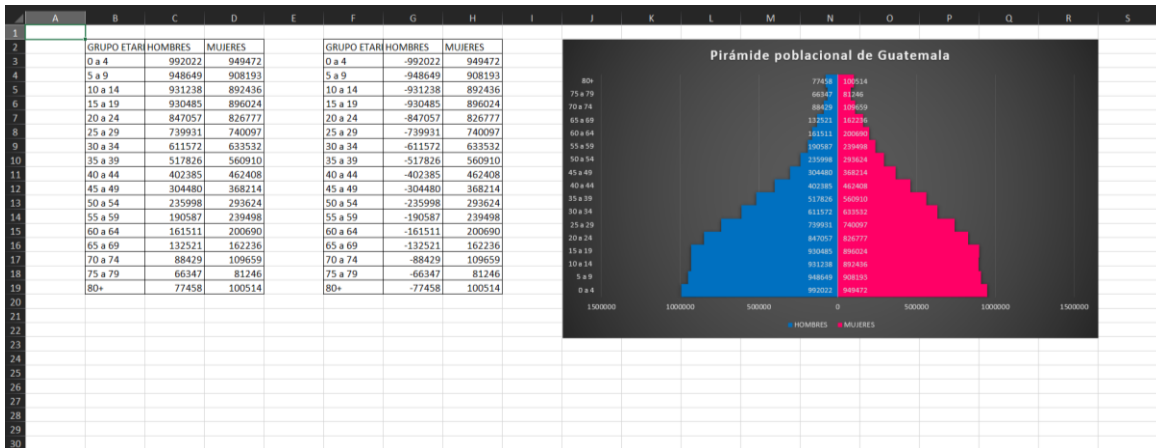

Pirámide poblacional de Guatemala