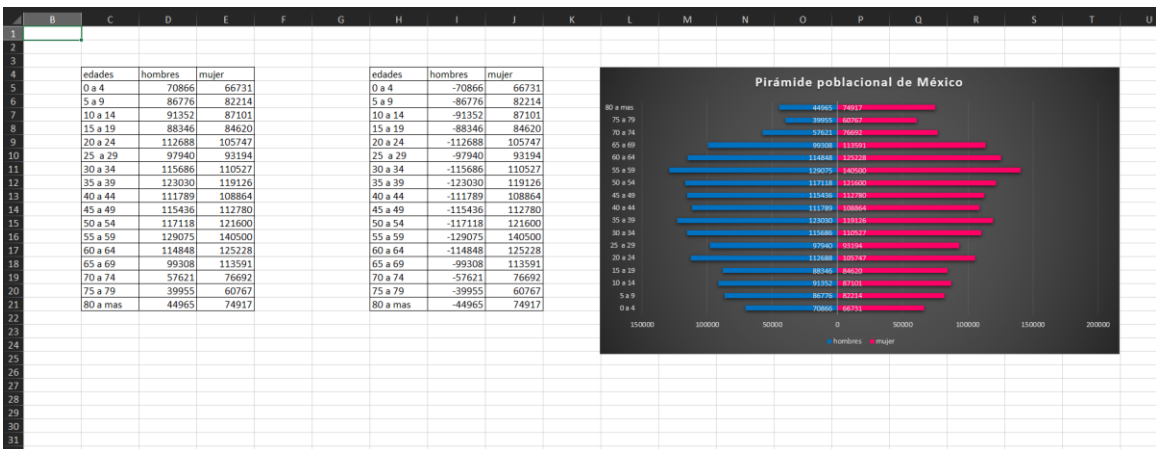

Pirámide poblacional de México