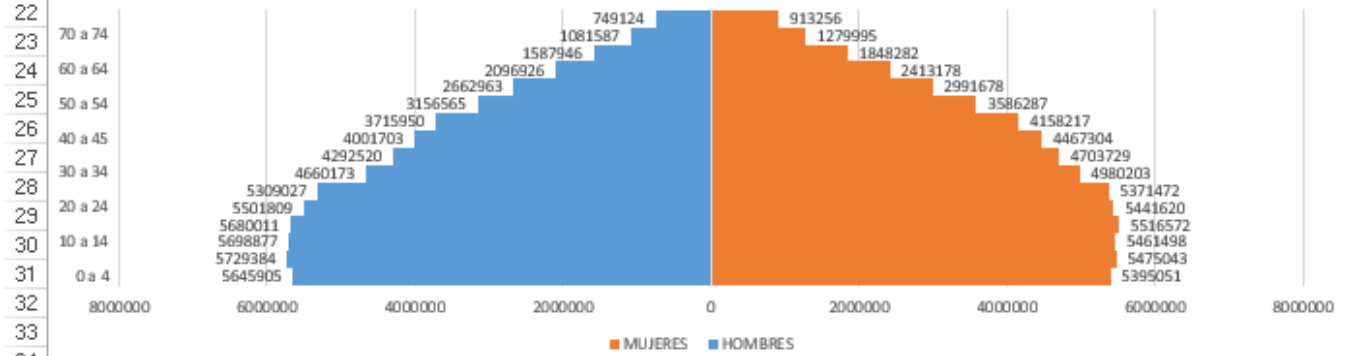

G3 : X ✓ fx =(C3)

	A	B	C	D	E	F	G	H	I	J	K
1											
2		GRUPO ETARIO	HOMBRES	MUJERES		GRUPO ETARIO	HOMBRES	MUJERES			
3		0 a 4	5645905	5395051		0 a 4	-5645905	5395051			
4		5 a 9	5729384	5475043		5 a 9	-5729384	5475043			
5		10 a 14	5698877	5461498		10 a 14	-5698877	5461498			
6		15 a 19	5680011	5516572		15 a 19	-5680011	5516572			
7		20 a 24	5501809	5441620		20 a 24	-5501809	5441620			
8		25 a 29	5309027	5371472		25 a 29	-5309027	5371472			
9		30 a 34	4660173	4980203		30 a 34	-4660173	4980203			
10		35 a 40	4292520	4703729		35 a 40	-4292520	4703729			
11		40 a 45	4001703	4467304		40 a 45	-4001703	4467304			
12		45 a 49	3715950	4158217		45 a 49	-3715950	4158217			
13		50 a 54	3156565	3586287		50 a 54	-3156565	3586287			
14		55 a 59	2662963	2991678		55 a 59	-2662963	2991678			
15		60 a 64	2096926	2413178		60 a 64	-2096926	2413178			
16		65 a 69	1587946	1848282		65 a 69	-1587946	1848282			
17		70 a 74	1081587	1279995		70 a 74	-1081587	1279995			
18		75 a 79	749124	913256		75 a 79	-749124	913256			

Piramide poblacion Mexico