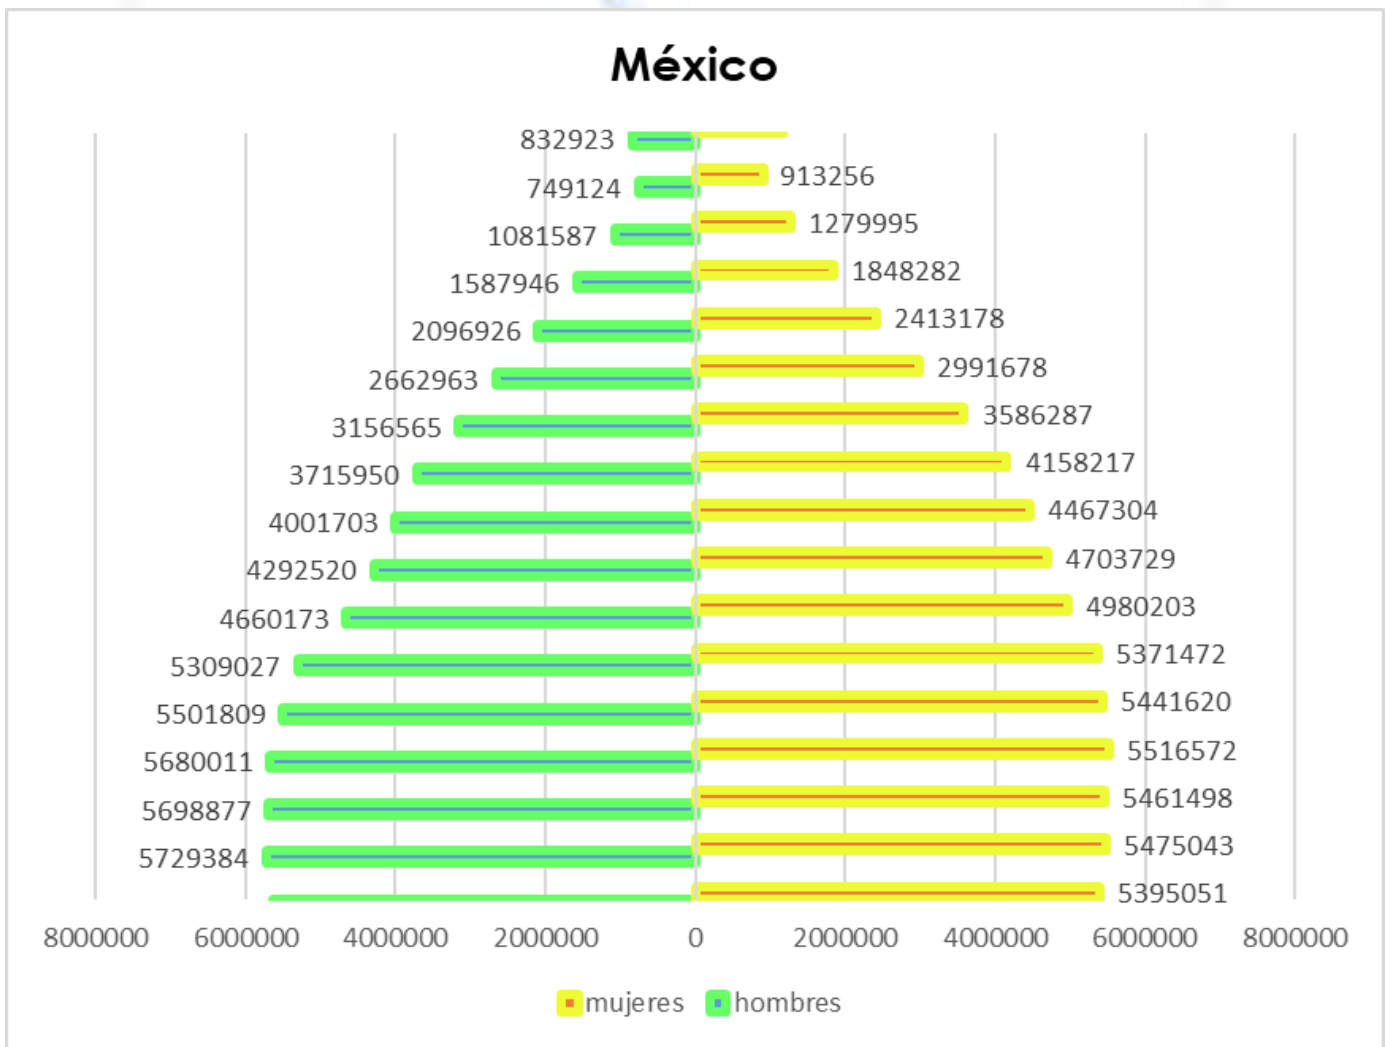

PIRÁMIDES POBLACIONALES

GRADO Y GRUPO:

4 ° B

LUGAR Y FECHA:

COMITÁN DE DOMÍNGUEZ, CHIAPAS. 19 DE ABRIL DEL 2021

Gurpo etario	Hombres	Mujeres	Gurpo etario	Hombres	Mujeres
0 a 4	1,020,888	967,214	0 a 4	-1,020,888	967,214
5 a 9	1,177,884	1,114,959	5 a 9	-1,177,884	1,114,959
10 a 14	1,194,040	1,116,096	10 a 14	-1,194,040	1,116,096
15 a 19	1,366,353	1,256,280	15 a 19	-1,366,353	1,256,280
20 a 24	1,763,876	1,593,784	20 a 24	-1,763,876	1,593,784
25 a 29	1,873,802	1,630,643	25 a 29	-1,873,802	1,630,643
30 a 34	1,773,010	1,596,592	30 a 34	-1,773,010	1,596,592
35 a 39	2,020,347	1,874,868	35 a 39	-2,020,347	1,874,868
40 a 44	2,065,371	1,962,611	40 a 44	-2,065,371	1,962,611
45 a 49	2,226,540	2,154,154	45 a 49	-2,226,540	2,154,154
50 a 54	2,186,067	2,165,119	50 a 54	-2,186,067	2,165,119
55 a 59	2,086,378	2,085,094	55 a 59	-2,086,378	2,085,094
60 a 64	1,791,965	1,857,684	60 a 64	-1,791,965	1,857,684
65 a 69	1,221,136	1,322,879	65 a 69	-1,221,136	1,322,879
75 a 79	900,196	1,046,096	75 a 79	-900,196	1,046,096
80 +	644,607	1,187,062	80 +	-644,607	1,187,062

Edades	Hombres	Mujeres	Edades	Hombres	Mujeres
0 a 4	5645905	5395051	0 a 4	-5645905	5395051
5 a 9	5729384	5475043	5 a 9	-5729384	5475043
10 a 14	5698877	5461498	10 a 14	-5698877	5461498
15 a 19	5680011	5516572	15 a 19	-5680011	5516572
20 a 24	5501809	5441620	20 a 24	-5501809	5441620
25 a 29	5309027	5371472	25 a 29	-5309027	5371472
30 a 34	4660173	4980203	30 a 34	-4660173	4980203
35 a 39	4292520	4703729	35 a 39	-4292520	4703729
40 a 44	4001703	4467304	40 a 44	-4001703	4467304
45 a 49	3715950	4158217	45 a 49	-3715950	4158217
50 a 54	3156565	3586287	50 a 54	-3156565	3586287
55 a 59	2662963	2991678	55 a 59	-2662963	2991678
60 a 64	2096926	2413178	60 a 64	-2096926	2413178
65 a 69	1587946	1848282	65 a 69	-1587946	1848282
70 a 74	1081587	1279995	70 a 74	-1081587	1279995
75 a 79	749124	913256	75 a 79	-749124	913256
80 a mas	832923	1168751	80 a mas	-832923	1168751