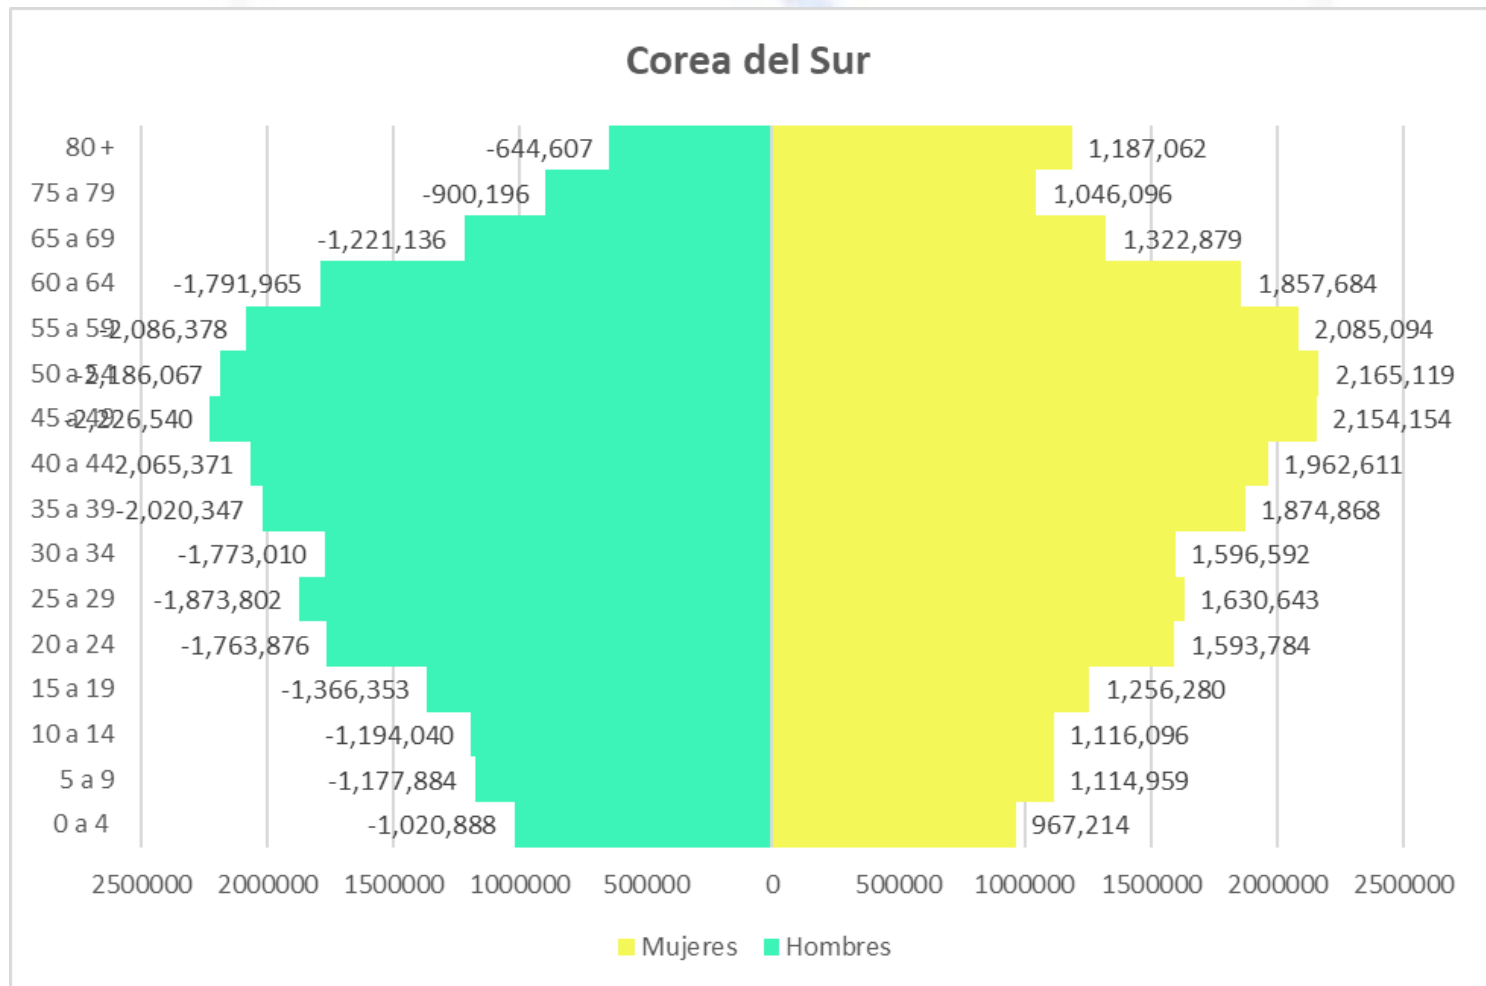

PIRÁMIDES POBLACIONALES

GRADO Y GRUPO:

4 ° B

LUGAR Y FECHA:

COMITÁN DE DOMÍNGUEZ, CHIAPAS. 19 DE ABRIL DEL 2021

Gurpo etario	Hombres	Mujeres	Gurpo etario	Hombres	Mujeres
0 a 4	1,020,888	967,214	0 a 4	-1,020,888	967,214
5 a 9	1,177,884	1,114,959	5 a 9	-1,177,884	1,114,959
10 a 14	1,194,040	1,116,096	10 a 14	-1,194,040	1,116,096
15 a 19	1,366,353	1,256,280	15 a 19	-1,366,353	1,256,280
20 a 24	1,763,876	1,593,784	20 a 24	-1,763,876	1,593,784
25 a 29	1,873,802	1,630,643	25 a 29	-1,873,802	1,630,643
30 a 34	1,773,010	1,596,592	30 a 34	-1,773,010	1,596,592
35 a 39	2,020,347	1,874,868	35 a 39	-2,020,347	1,874,868
40 a 44	2,065,371	1,962,611	40 a 44	-2,065,371	1,962,611
45 a 49	2,226,540	2,154,154	45 a 49	-2,226,540	2,154,154
50 a 54	2,186,067	2,165,119	50 a 54	-2,186,067	2,165,119
55 a 59	2,086,378	2,085,094	55 a 59	-2,086,378	2,085,094
60 a 64	1,791,965	1,857,684	60 a 64	-1,791,965	1,857,684
65 a 69	1,221,136	1,322,879	65 a 69	-1,221,136	1,322,879
75 a 79	900,196	1,046,096	75 a 79	-900,196	1,046,096
80 +	644,607	1,187,062	80 +	-644,607	1,187,062

Edades	Hombres	Mujeres	Edades	Hombres	Mujeres
0 a 4	5645905	5395051	0 a 4	-5645905	5395051
5 a 9	5729384	5475043	5 a 9	-5729384	5475043
10 a 14	5698877	5461498	10 a 14	-5698877	5461498
15 a 19	5680011	5516572	15 a 19	-5680011	5516572
20 a 24	5501809	5441620	20 a 24	-5501809	5441620
25 a 29	5309027	5371472	25 a 29	-5309027	5371472
30 a 34	4660173	4980203	30 a 34	-4660173	4980203
35 a 39	4292520	4703729	35 a 39	-4292520	4703729
40 a 44	4001703	4467304	40 a 44	-4001703	4467304
45 a 49	3715950	4158217	45 a 49	-3715950	4158217
50 a 54	3156565	3586287	50 a 54	-3156565	3586287
55 a 59	2662963	2991678	55 a 59	-2662963	2991678
60 a 64	2096926	2413178	60 a 64	-2096926	2413178
65 a 69	1587946	1848282	65 a 69	-1587946	1848282
70 a 74	1081587	1279995	70 a 74	-1081587	1279995
75 a 79	749124	913256	75 a 79	-749124	913256
80 a mas	832923	1168751	80 a mas	-832923	1168751