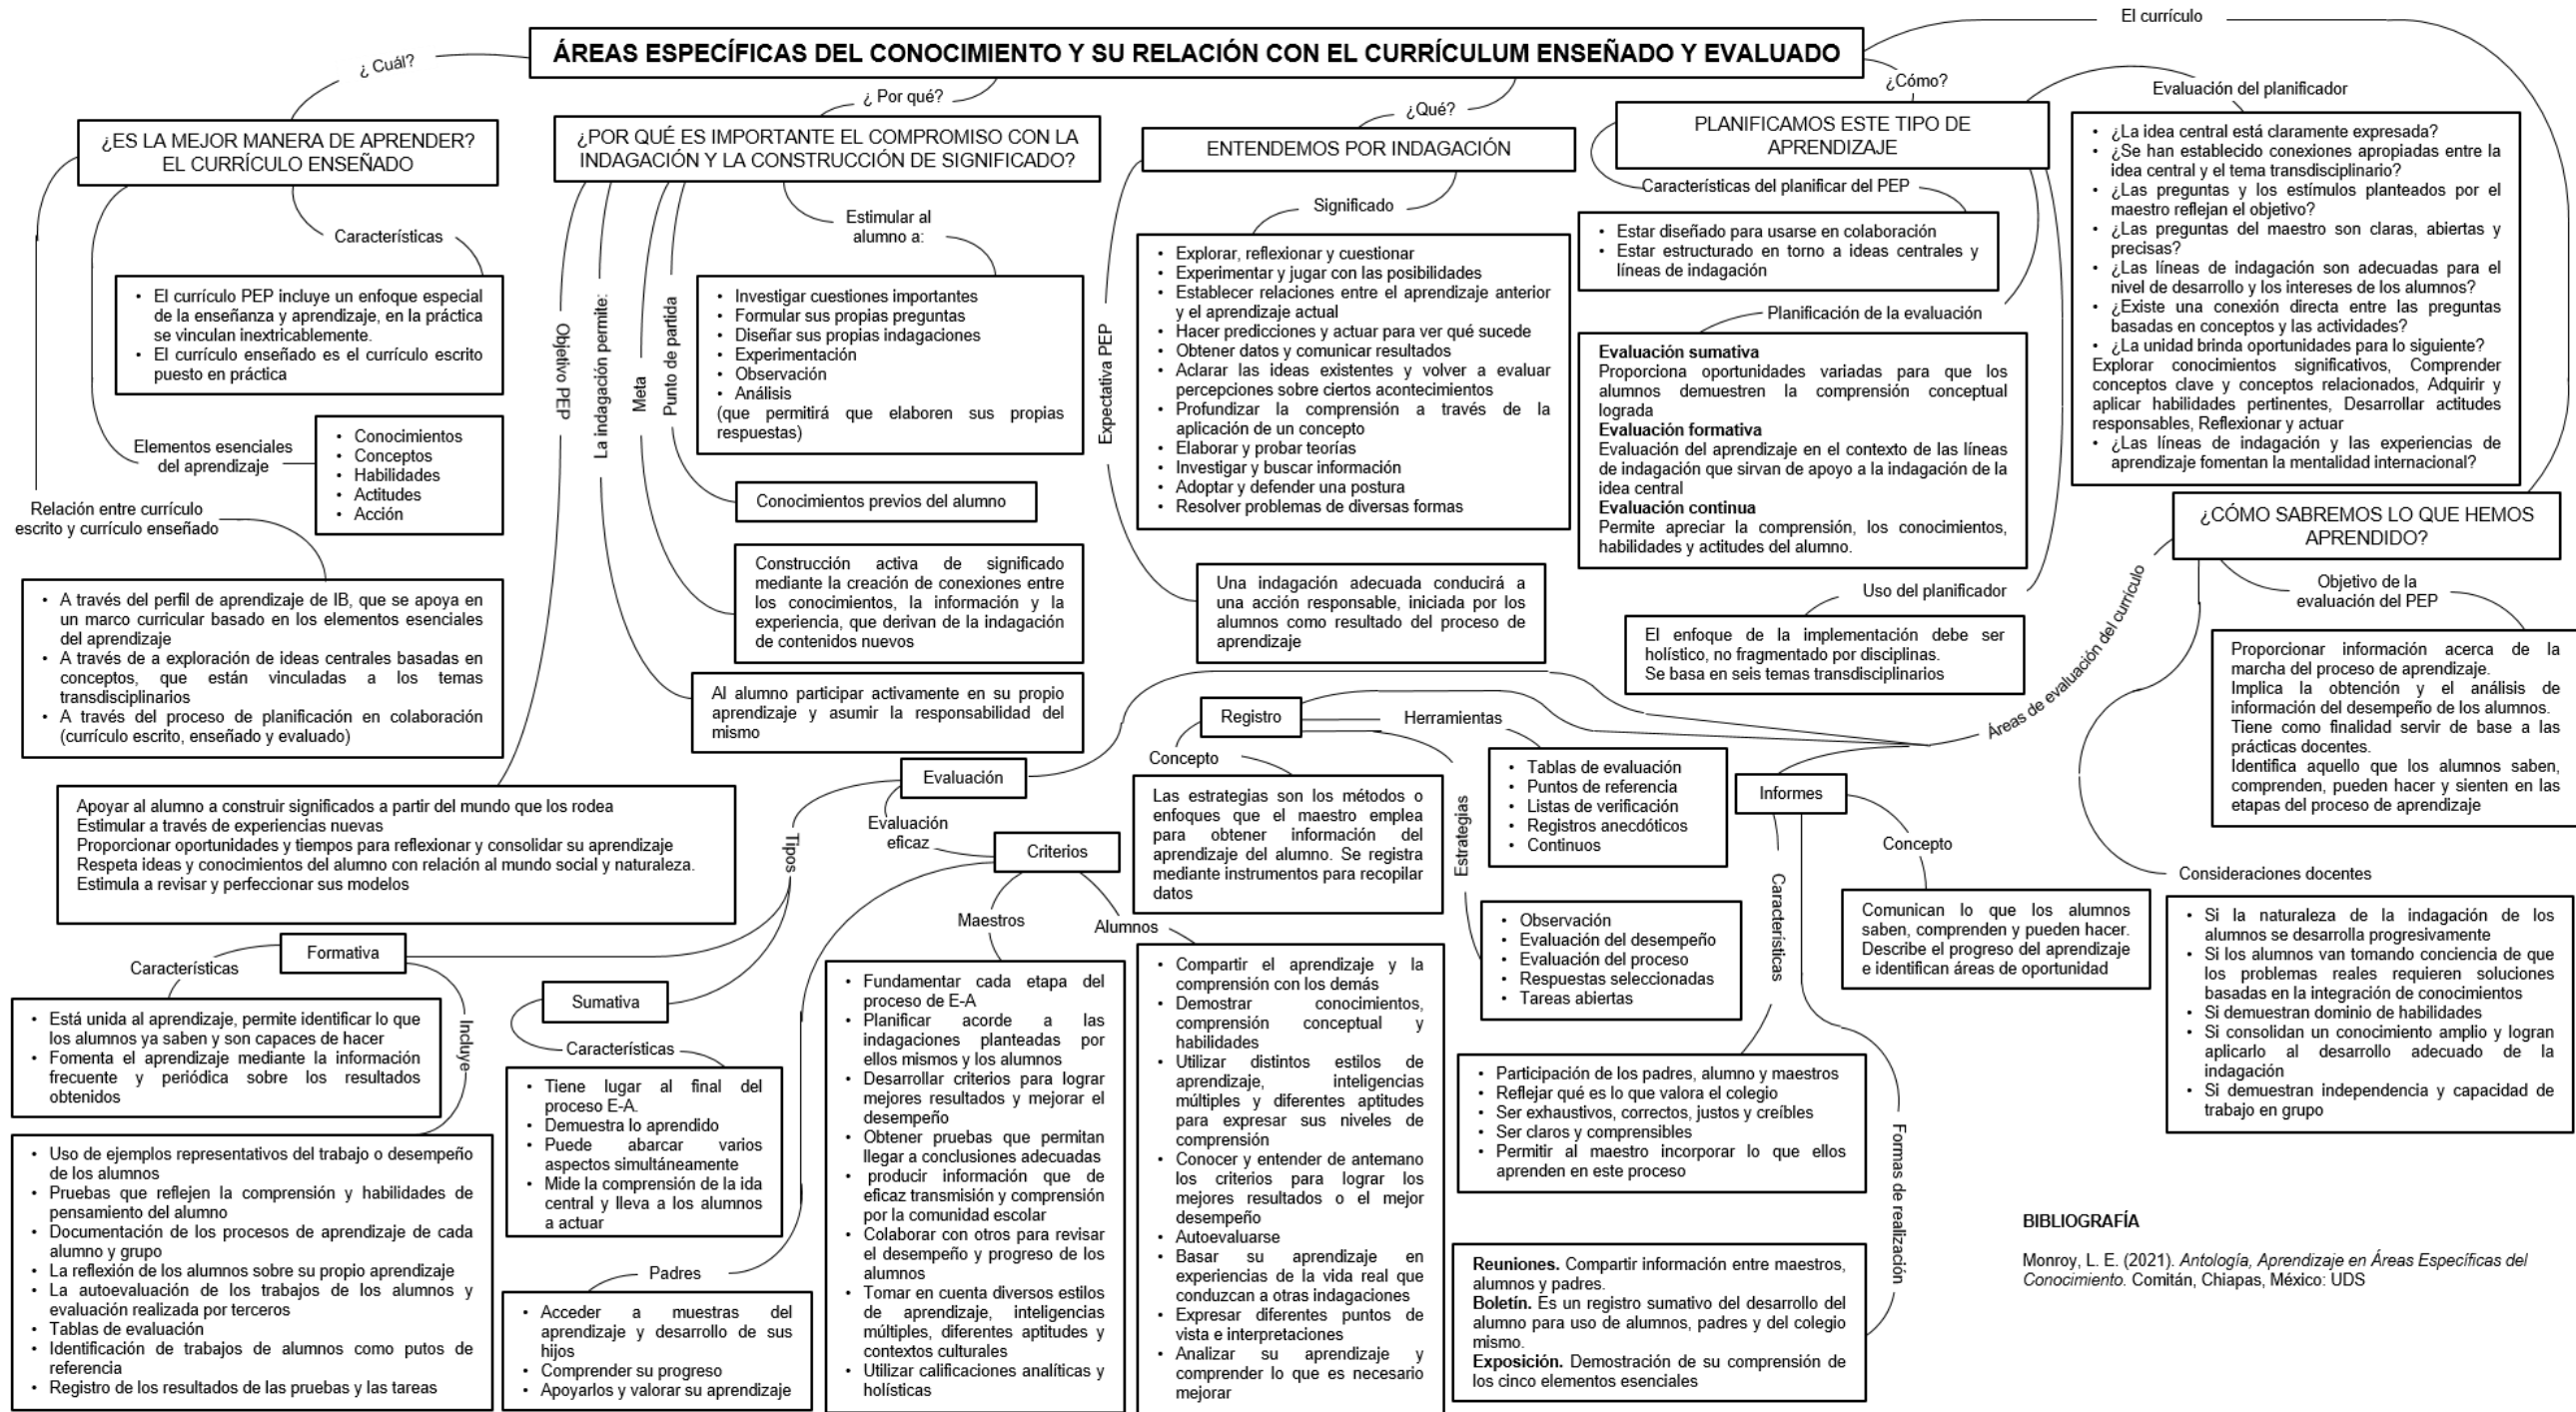

**Nombre del alumno: Ángela de Jesús
Albores Vázquez**

**Nombre del profesor: Dra. Luz Elena
Cervantes Monroy**

**Maestría: en Educación con
Formación en Competencias
Profesionales**

**Materia: Aprendizaje en Áreas
Específicas del Conocimiento**

**Nombre del trabajo: Mapa
Conceptual “Áreas específicas del
conocimiento y su relación con el
currículum enseñado y evaluado”**

Comitán de Domínguez, Chiapas a 16 de enero de 2021.

BIBLIOGRAFÍA

Monroy, L. E. (2021). *Antología, Aprendizaje en Áreas Específicas del Conocimiento*. Comitán, Chiapas, México: UDS