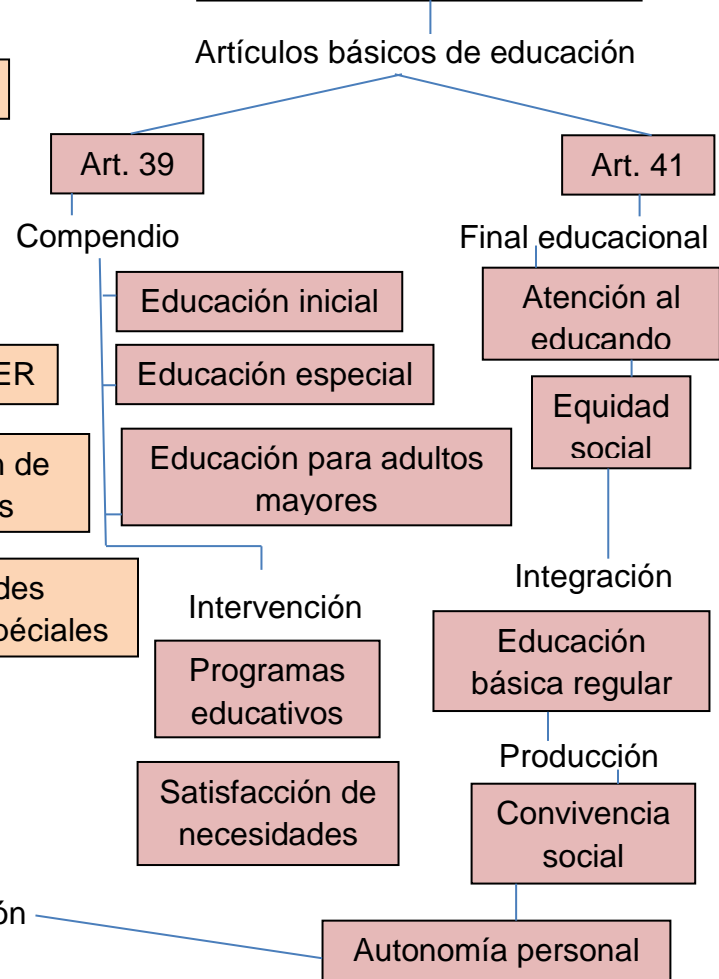

**MAPA CONCEPTUAL  
INTERVENCION EN EDUCACION  
ESPECIAL  
UNIDAD I**

**Intervención Psicopedagógica  
Dr. Rodolfo Bataz Morales**

**PRESENTA EL ALUMNO:**

**-Luis Ángel Flores Herrera**

**GRUPO, CUATRIMESTRE y MODALIDAD:**

**8°. Cuatrimestre "A" "Psicología Escolarizado"**

PASIÓN POR EDUCAR

**COMITAN DE DOMINGUEZ, CHIAPAS**

**22 DE ENERO DEL 2021**

Intervención en educación especial

Misión general de artículos

(Morales, 2021)