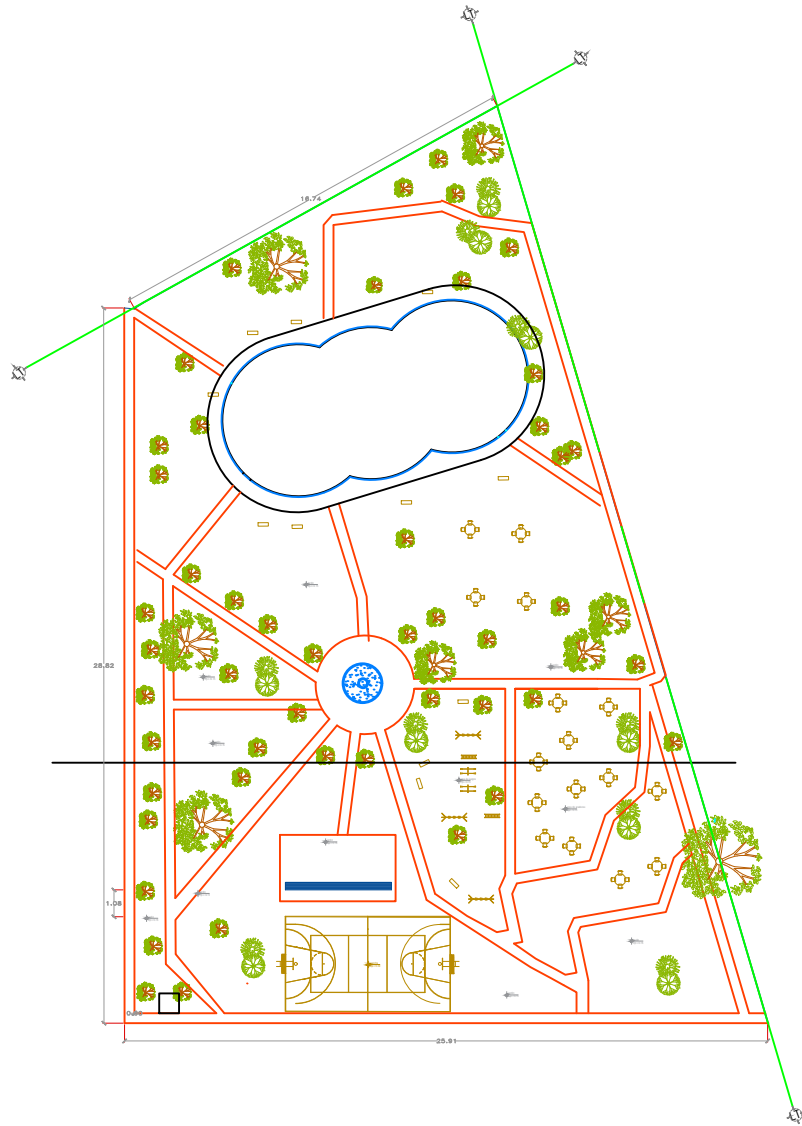

Nombre del alumno: Allisson Yanine Alfaro López

Nombre del profesor: Víctor Manuel Santiago Guillén

Nombre del trabajo: Examen

Materia: Taller integral de la arquitectura

Grado: 8°

Grupo: A

Comitán de Domínguez Chiapas a 21 de abril de 2021.

CROQUIS DE LOCALIZACIÓN

DETALLES

UDS

PARQUE DE LA CASTALIA
ALLISSON YANINE ALFARO LÓPEZ

ARQ. VICTOR MANUEL SANTIAGO GUILLEN

ESCALA
1:100

PLANO
ARQ-01

21 DE ABRIL DE 2021

CROQUIS DE LOCALIZACIÓN

DETALLES

UDS

PARQUE DE LA CASTALIA
ALLISSON YANINE ALFARO LÓPEZ
ARQ. VICTOR MANUEL SANTIAGO GUILLEN

ESCALA
1:100

PLANO
ARQ-01

21 DE ABRIL DE 2021

corte

fachada