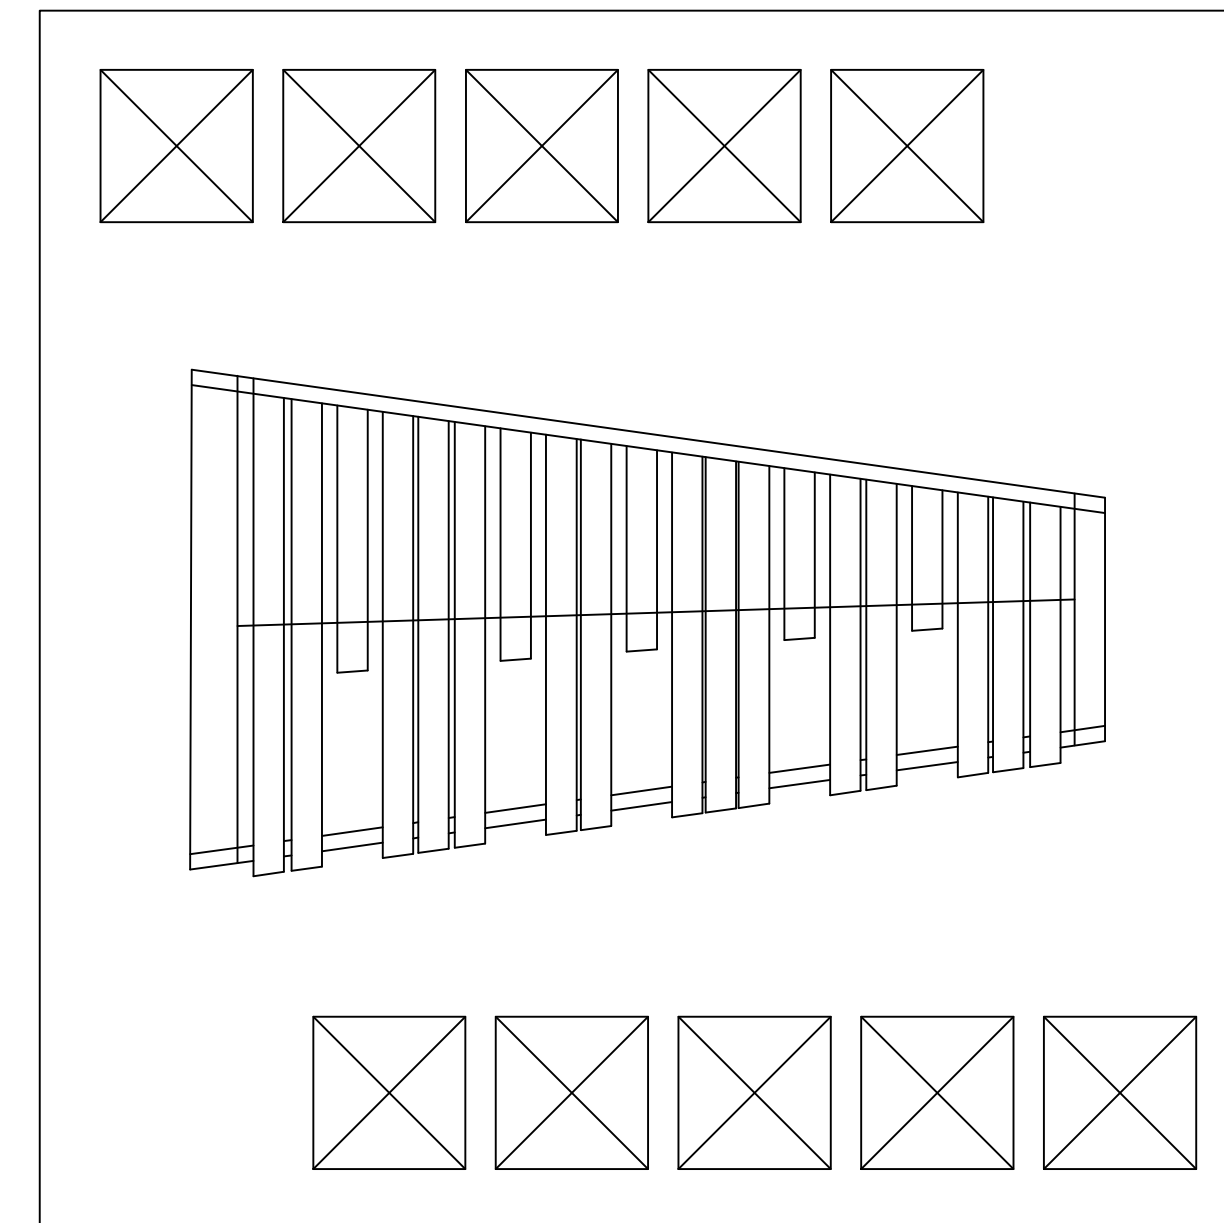

PABELLÓN

CONCEPTUALIZACIÓN

LA MARIMBA ES UN SÍMBOLO ICONICO DE COMITAN DE DOMINGUEZ Y DEL ESTADO DE CHIAPAS. UN PABELLÓN ES UN ELEMENTO DE LA COMPOSICIÓN DE LOS ELEMENTOS BÁSICOS DE LA RED URBANA.

ESTE PABELLÓN SERÁ EN LA FORMA DE UNA MARIMBA PARA RESALTAR LA IMPORTANCIA Y DAR UN REALCE A LOS ARQUITECTOS ICONICOS DE LA MISMA CIUDAD.

ESTE ES UN TUBO DE RESONANCIA EL CUAL SE UTILIZARA PARA COLOCAR LAS LAMINAS DE PRESENTACIÓN DE 90X60 ESTA SERÁ DE DIFERENTES TAMAÑOS Y COLORES. UBICADA EN LOS COSTADOS DEJANDO LOS ESPACIOS LIBRES Y COMO ELEMENTO PRINCIPAL LA MARIMBA DONDE SE PROYECTARA LA VIDA Y TODO SOBRE EL ARQUITECTO.

TODO SERÁ DE MADERA LIGERA PARA QUE SEA MAS RÁPIDO MONTAR Y DESMONTAR EL PABELLÓN, ESTOS ESTARÁN ANCLADOS AL PISO.

PLANTA ARQUITECTÓNICA ESC:1:50